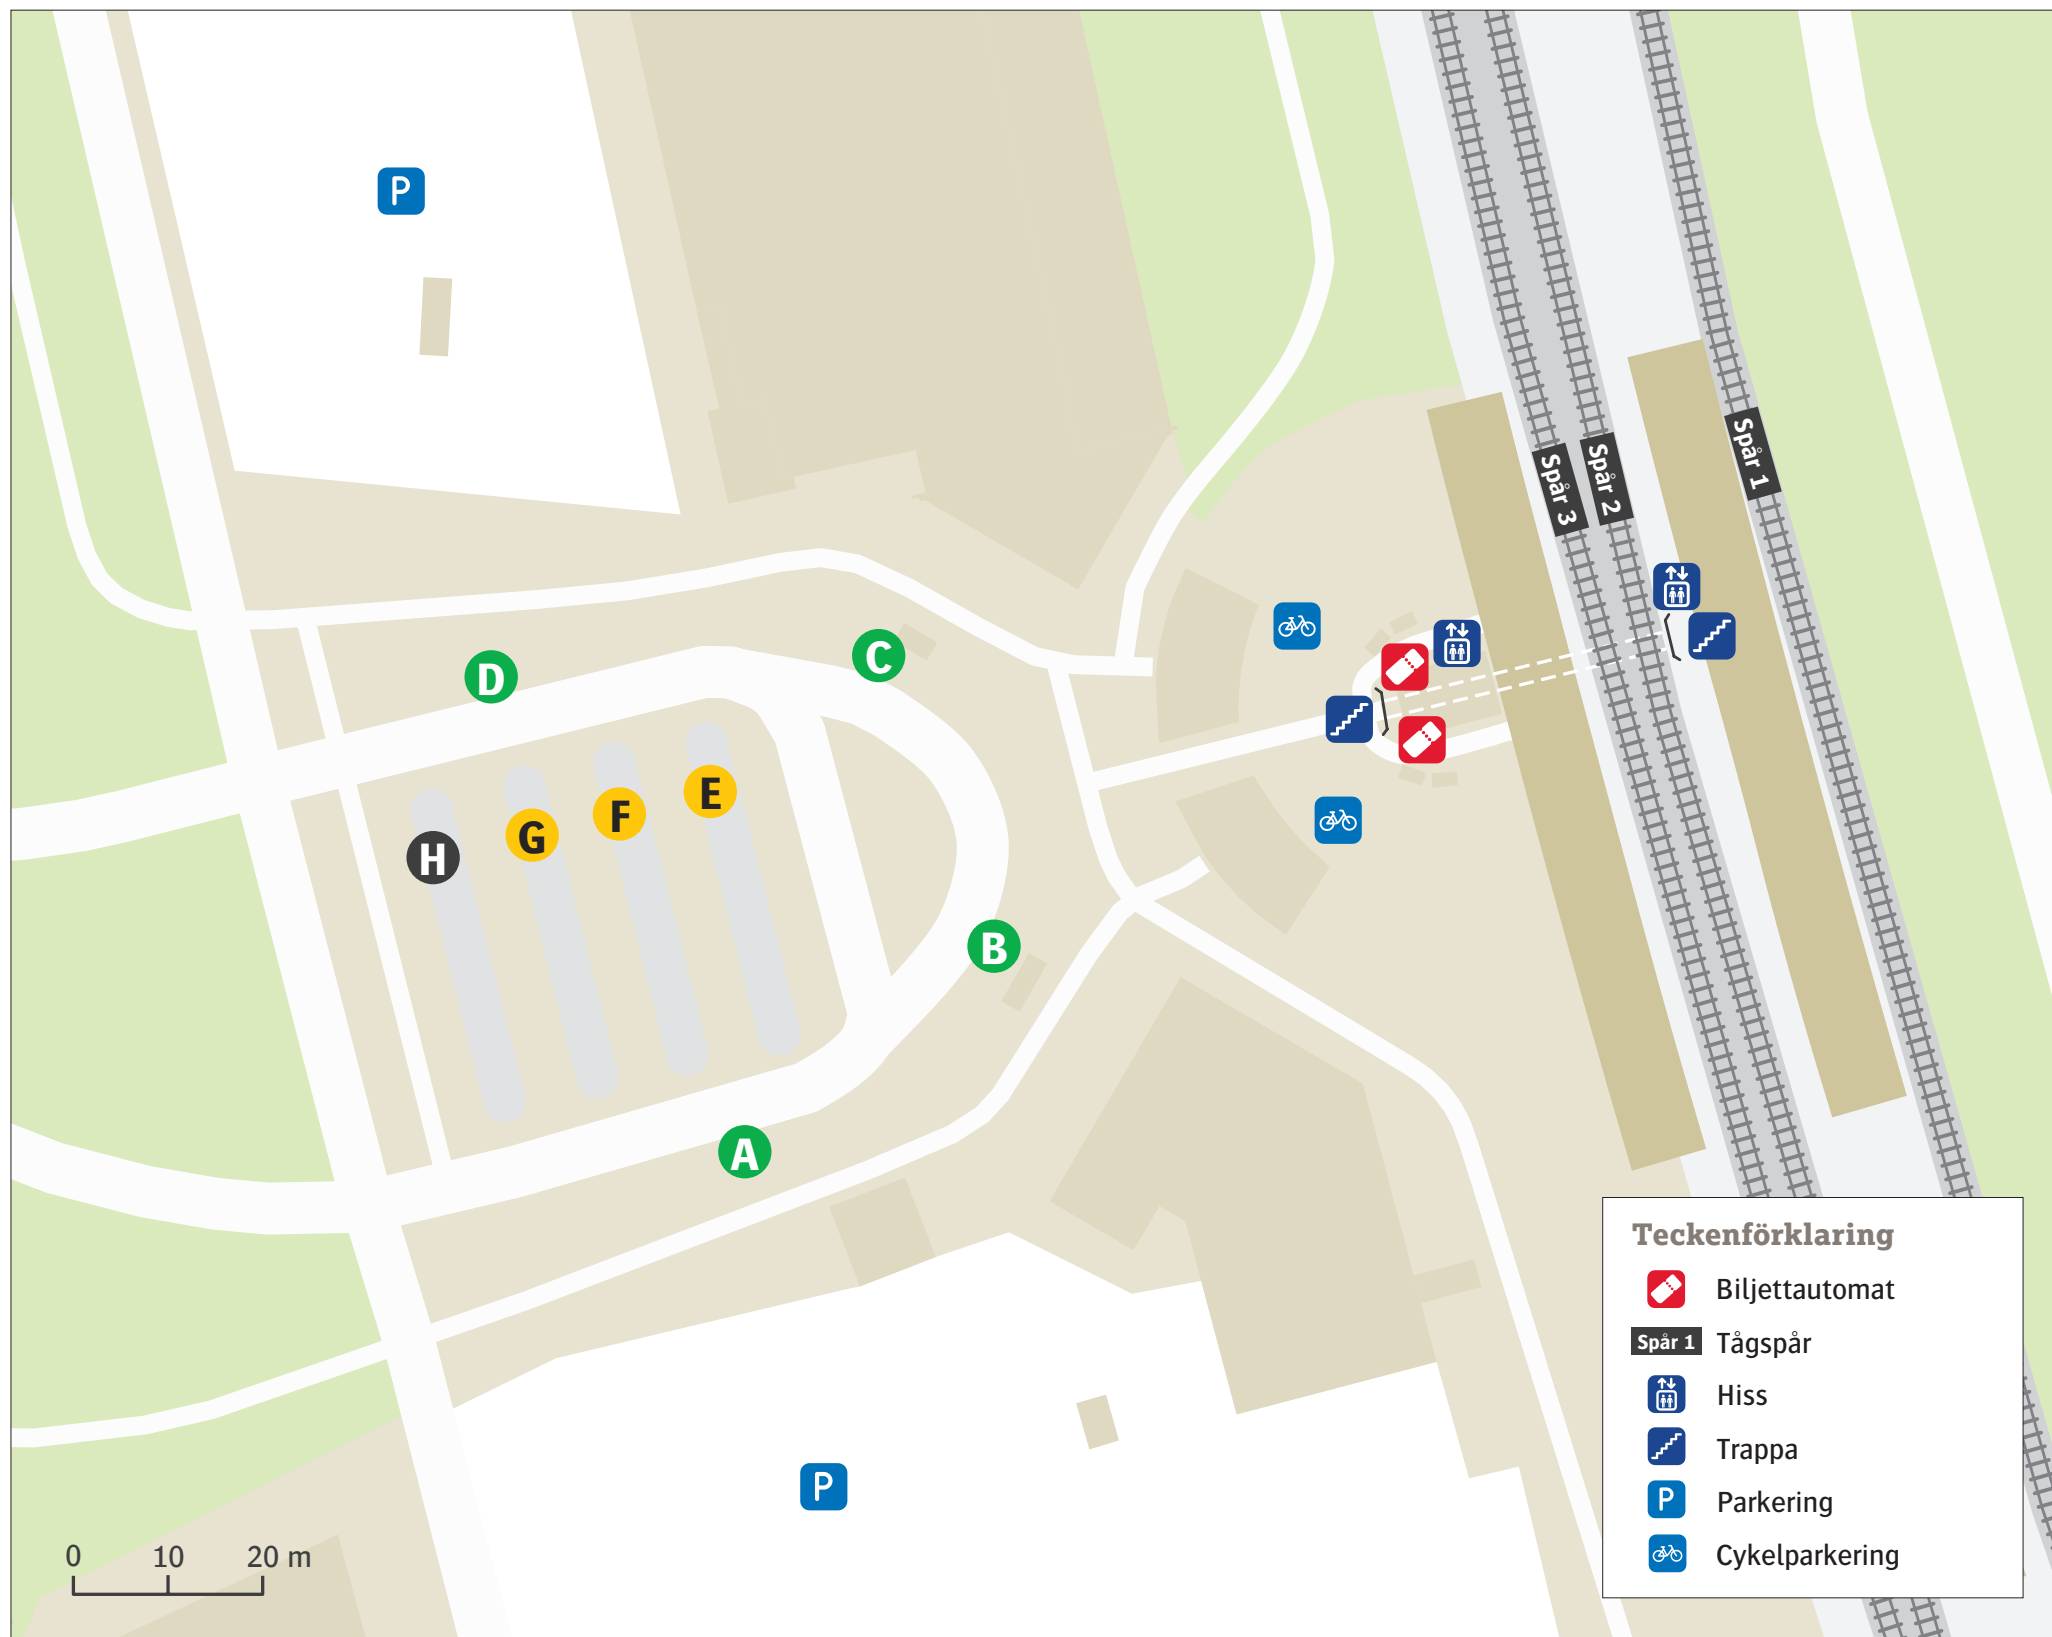

Landskrona station

Uppdaterad december 2022

Stadsbuss

1	Centrum	A
1	Koppargården	C
3	Centrum	B
4	Borstahusen	A
5	Centrum–Borstahusen.	D

Regionbuss

138	Landskrona Skeppsbron	G
138	Löddeköpinge	G
240	Landskrona Skeppsbron	E
240	Svalöv	E
260	Ekeby	F
260	Landskrona Skeppsbron	F
	Närtrafik	G

Ersättningstrafik

När tåg ersätts med buss avgår den från markerad hållplats.

When there is a rail replacement bus service, it departs from the indicated stop.

Helsingborg/Malmö H