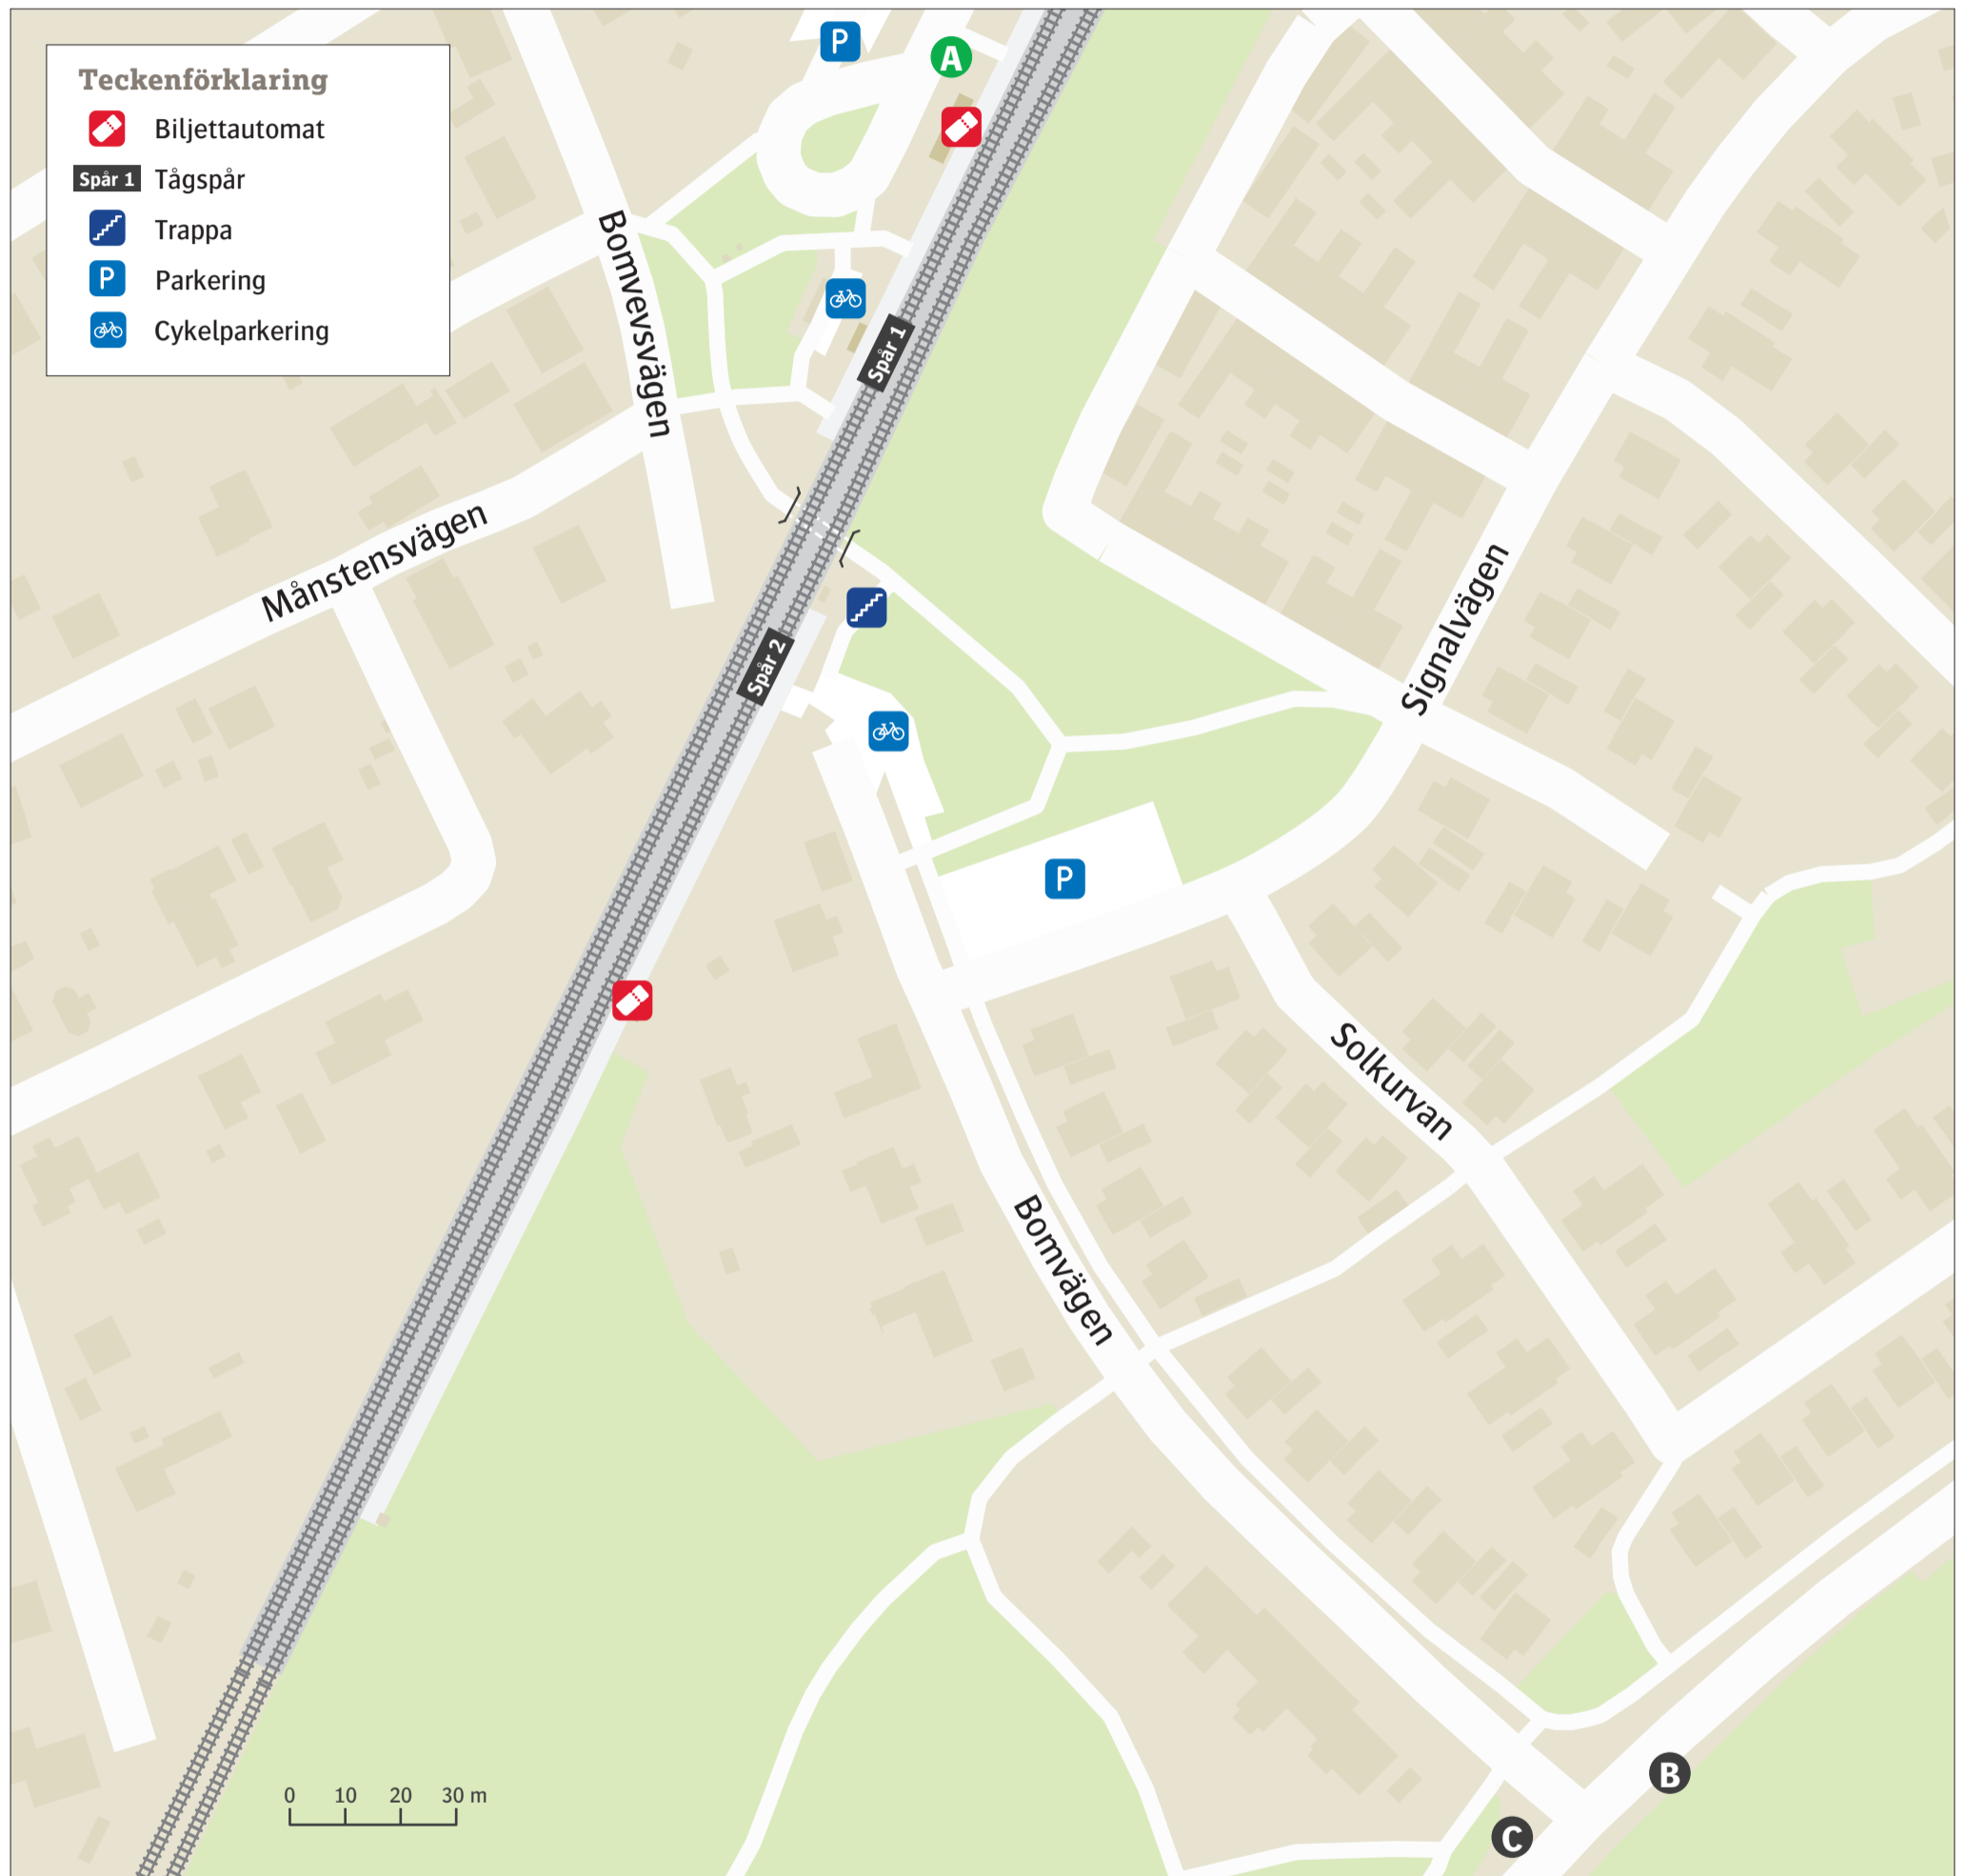

Stångby station

Uppdaterad december 2022

Stadsbuss

21 Lund C A

Ersättningstrafik

När tåg ersätts med buss avgår den från markerad hållplats.

When there is a rail replacement bus service, it departs from the indicated stop.

Eslöv B

Lund-Malmö C

0771-77 77 77
skanetrafi ken.se

Rökning förbjuden inom
hållplatsområdet enligt lag
No smoking area by law

Skånetrafiken