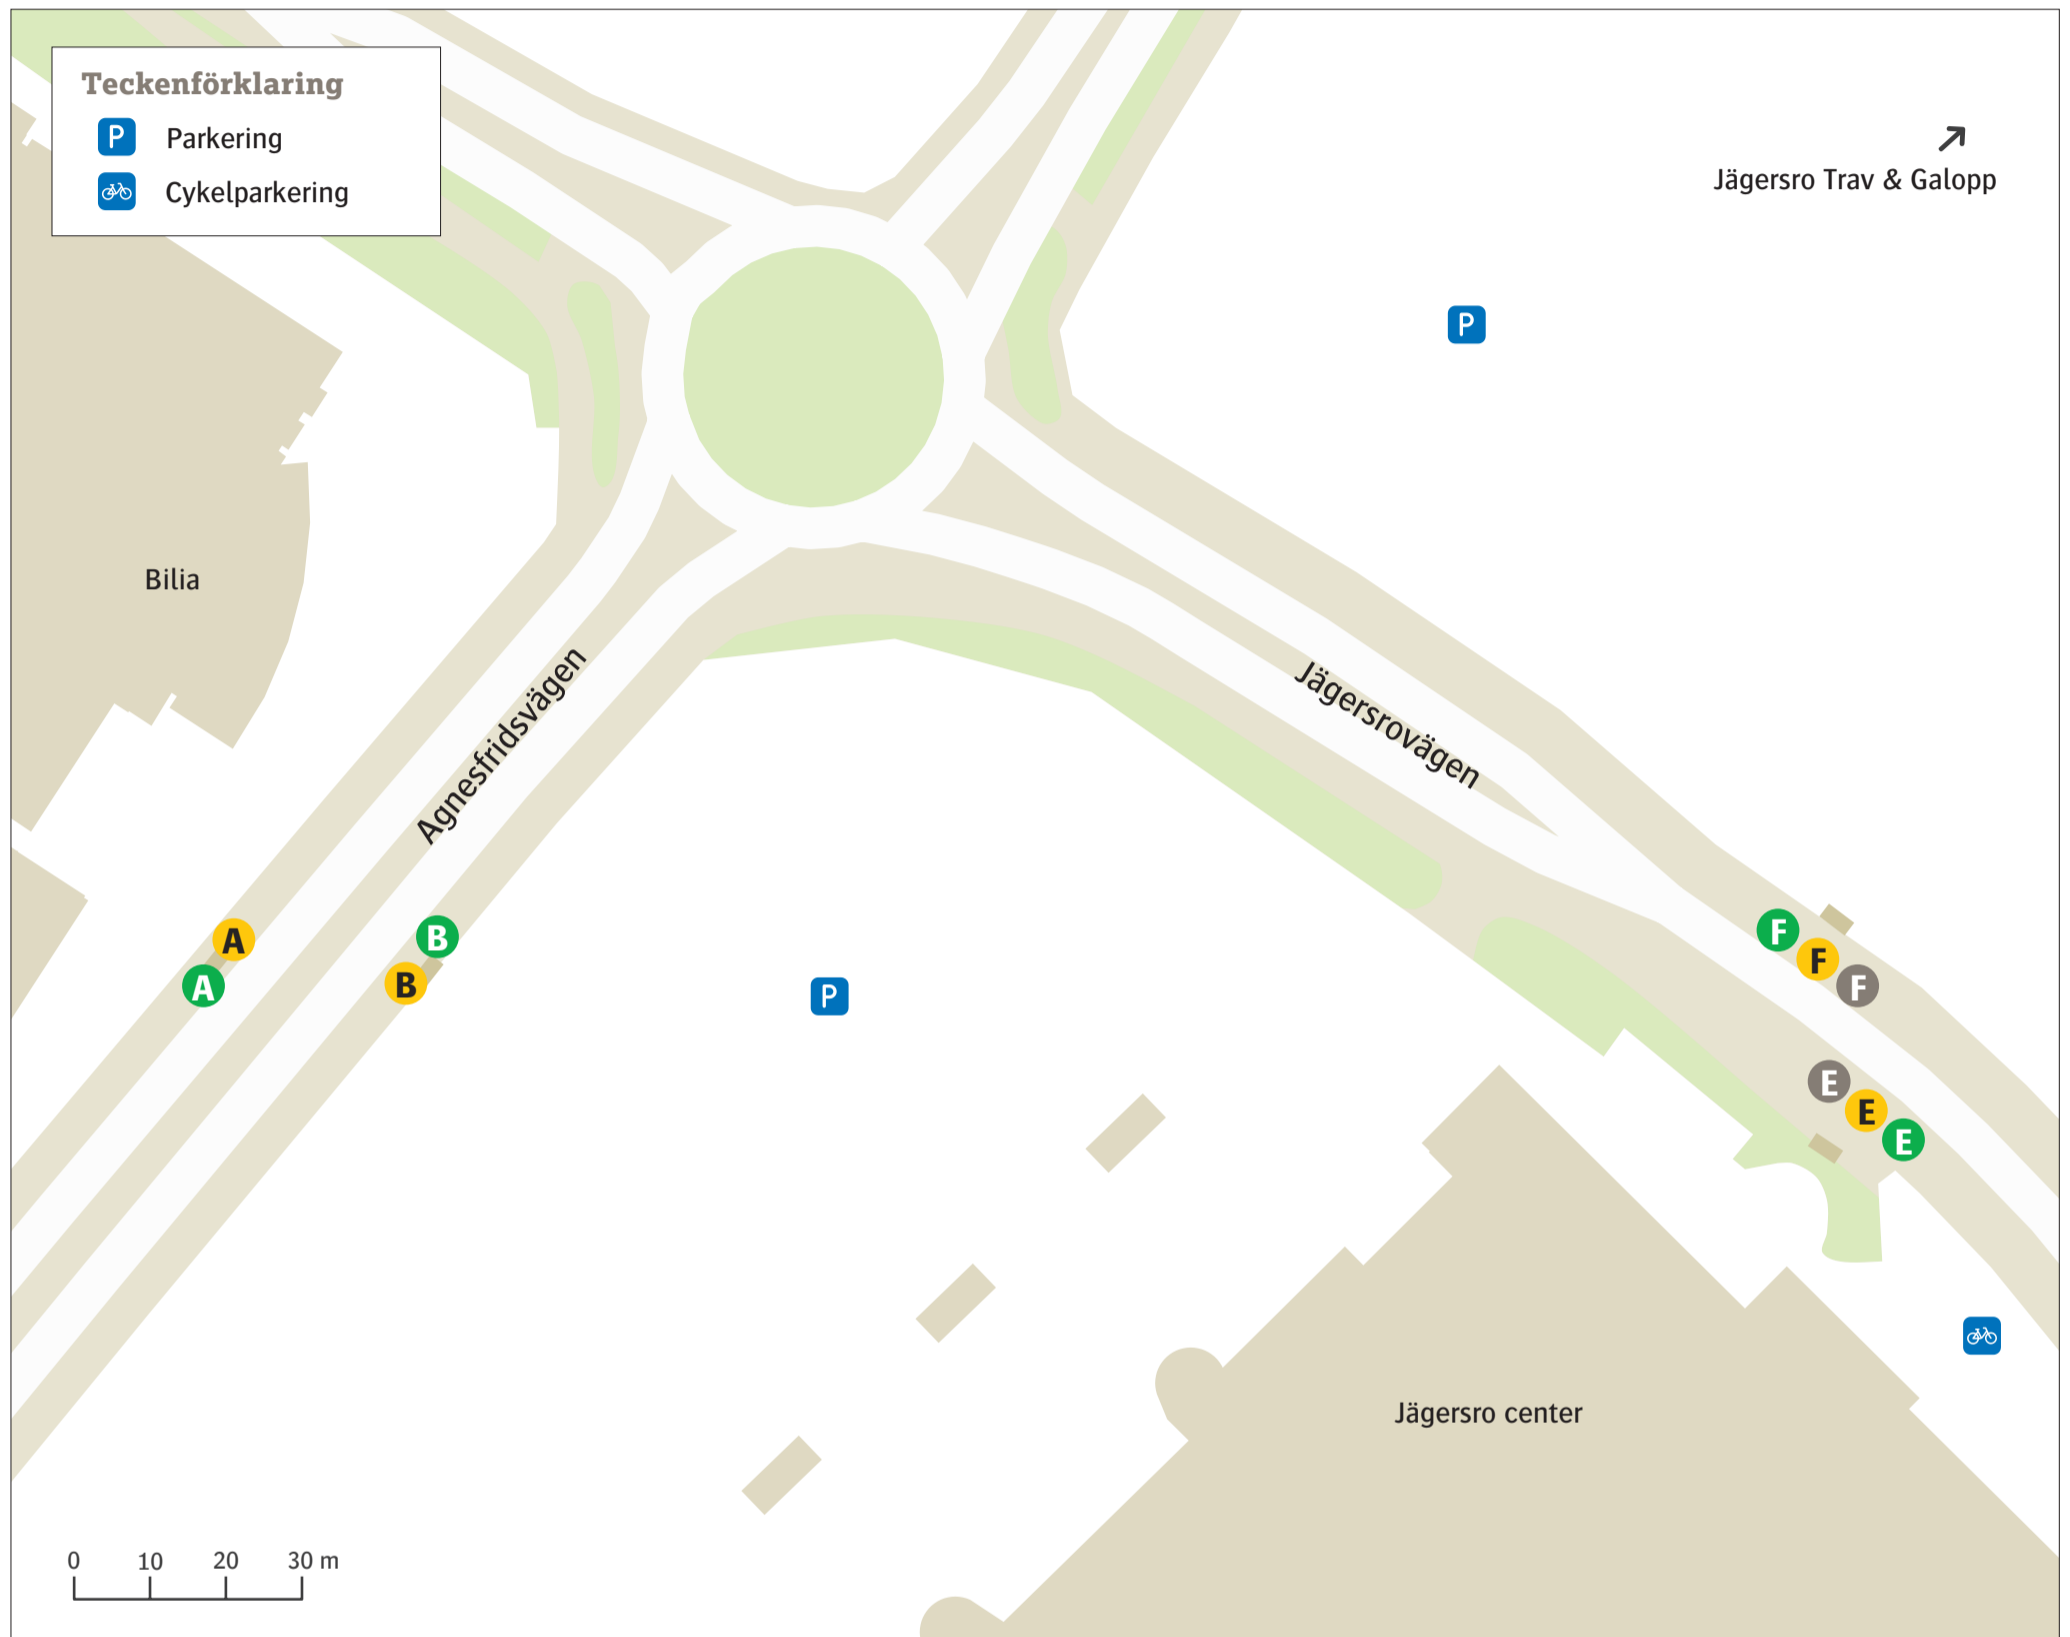

Malmö Jägersro

Uppdaterad december 2022

Stadsbuss

1	Elinegård	F
1	Kristineberg	E
9	Ön	A
9	Värnhem	B
31	Mellersta hamnen	F
31	Svågertorp	E
37	Kvarnby by	E
37	Endast avstigande	F
55	Almåsa	E

Regionbuss

141	Svedala	E
141	Malmö Södervärn	F
144	Anderslöv via Ö Grevie.	E
144	Malmö Persborg	F
170	Lund Norra Fäladen via LTH	B
170	Malmö Hyllie.	A