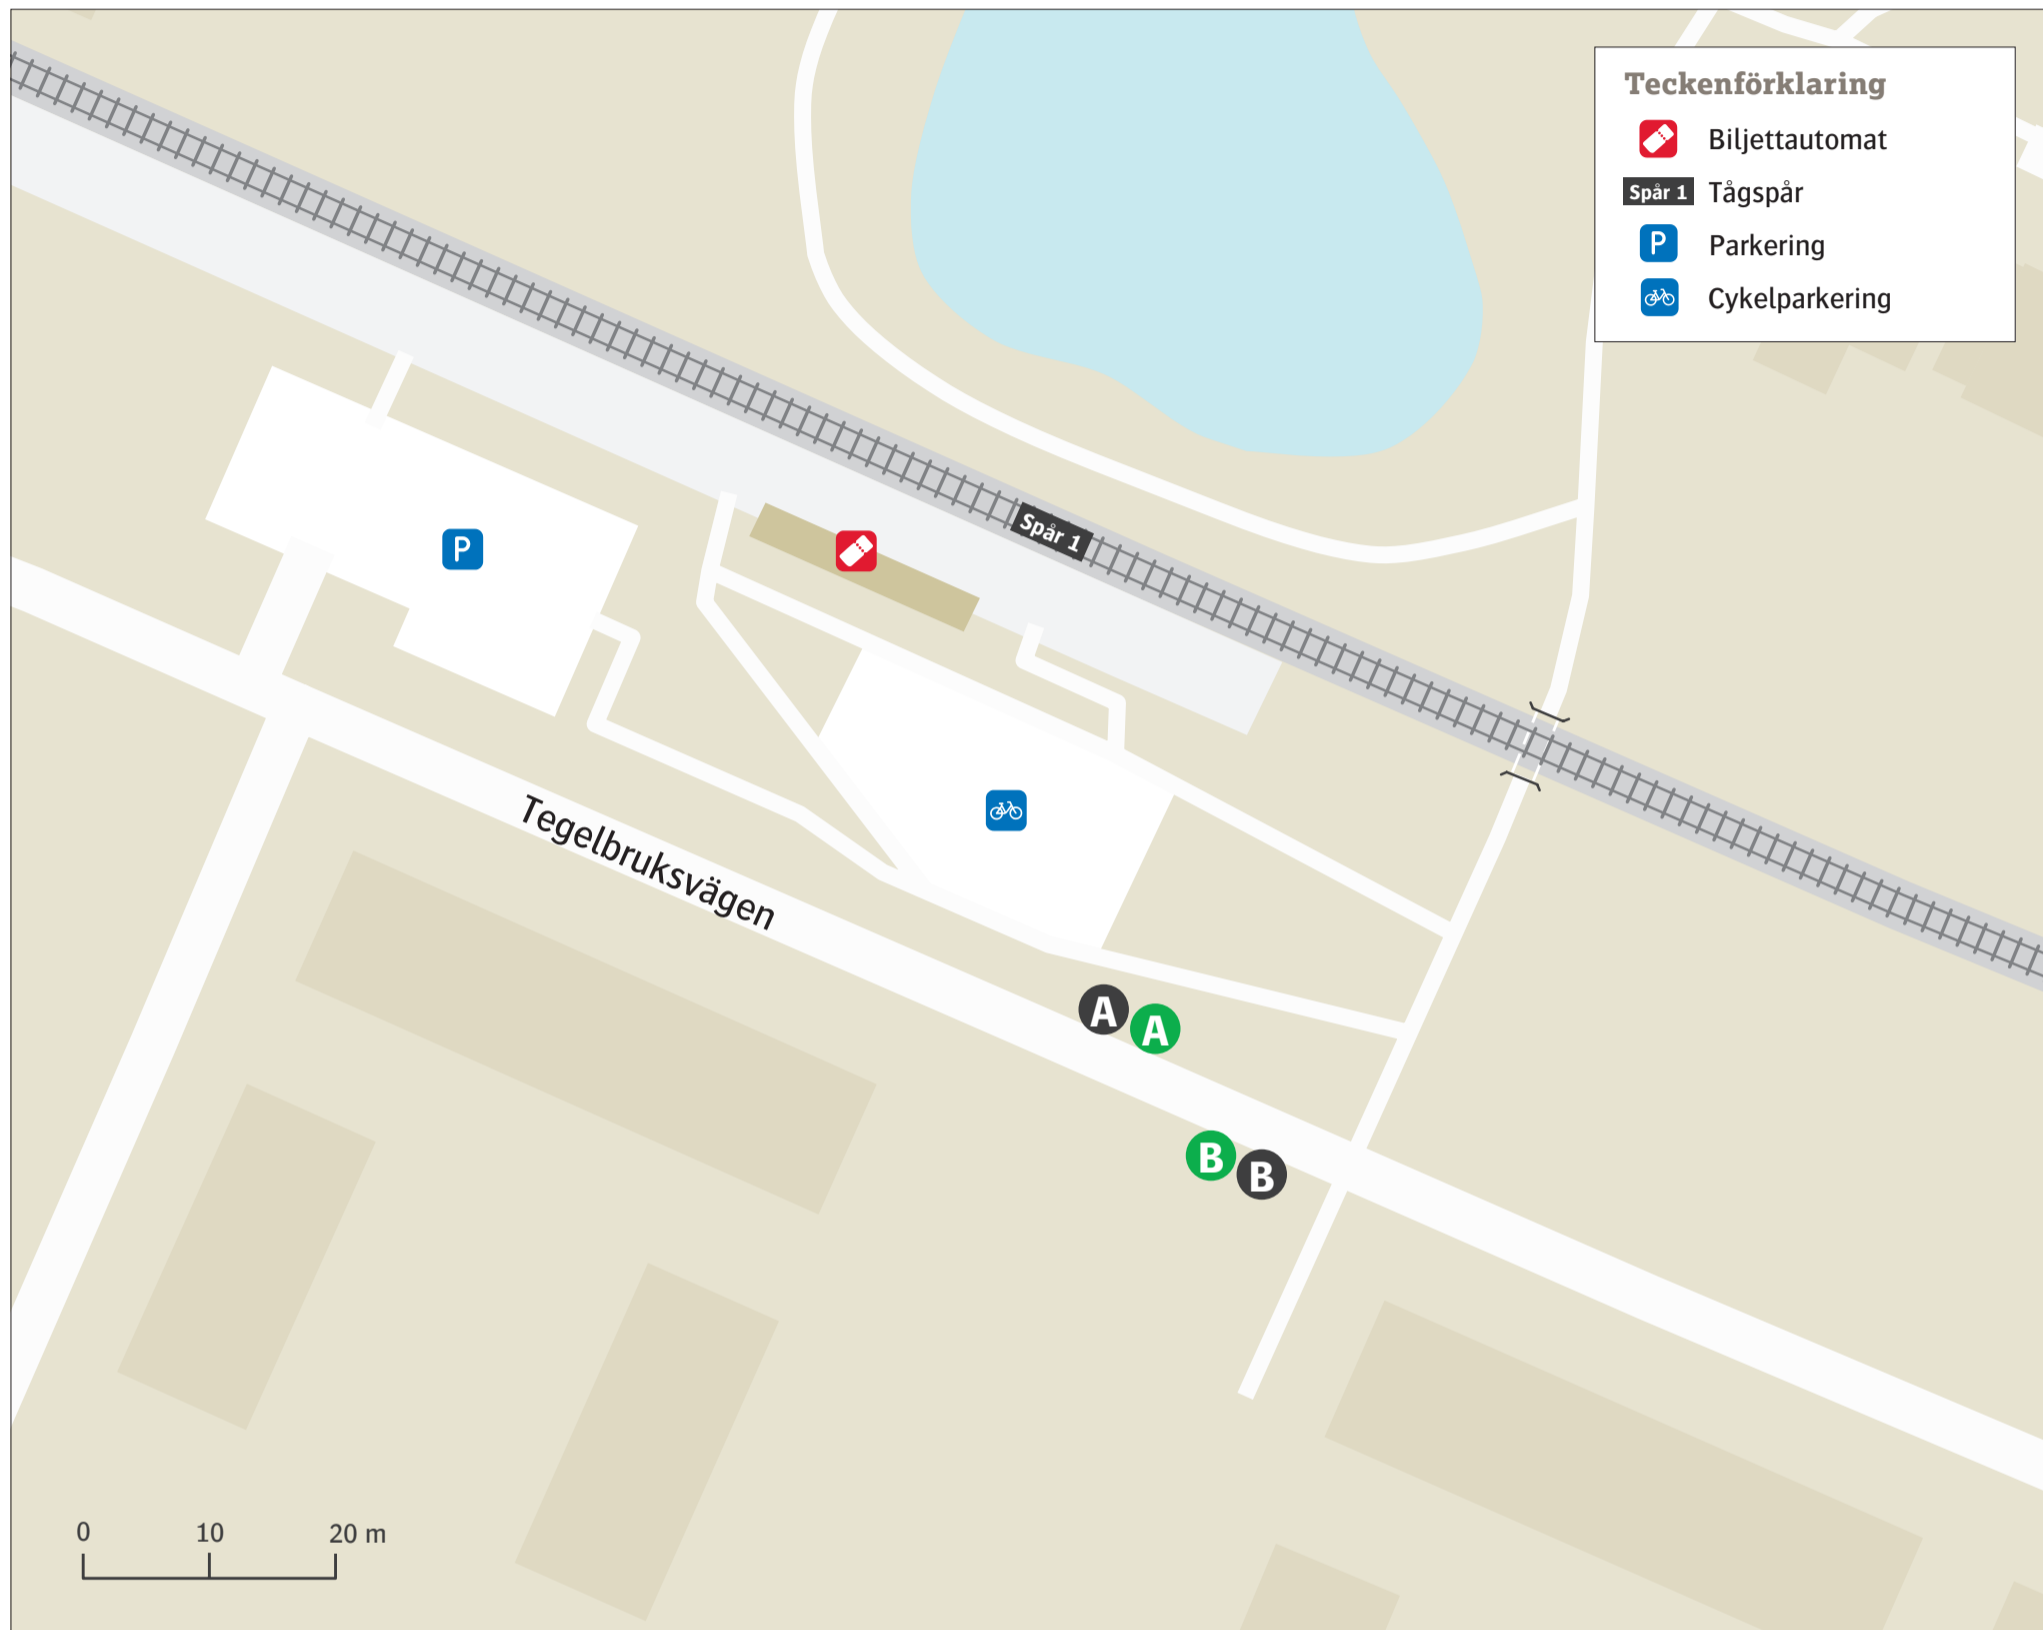

Oxie station

Uppdaterad december 2022

Stadsbuss

1 Elinegård	A
1 Kristineberg Syd	B
32 Käglinge	A
32 Norra hamnen	B

Ersättningstrafik

När tåg ersätts med buss avgår den från markerad hållplats.

When there is a rail replacement bus service, it departs from the indicated stop.

Malmö	A
Ystad	B