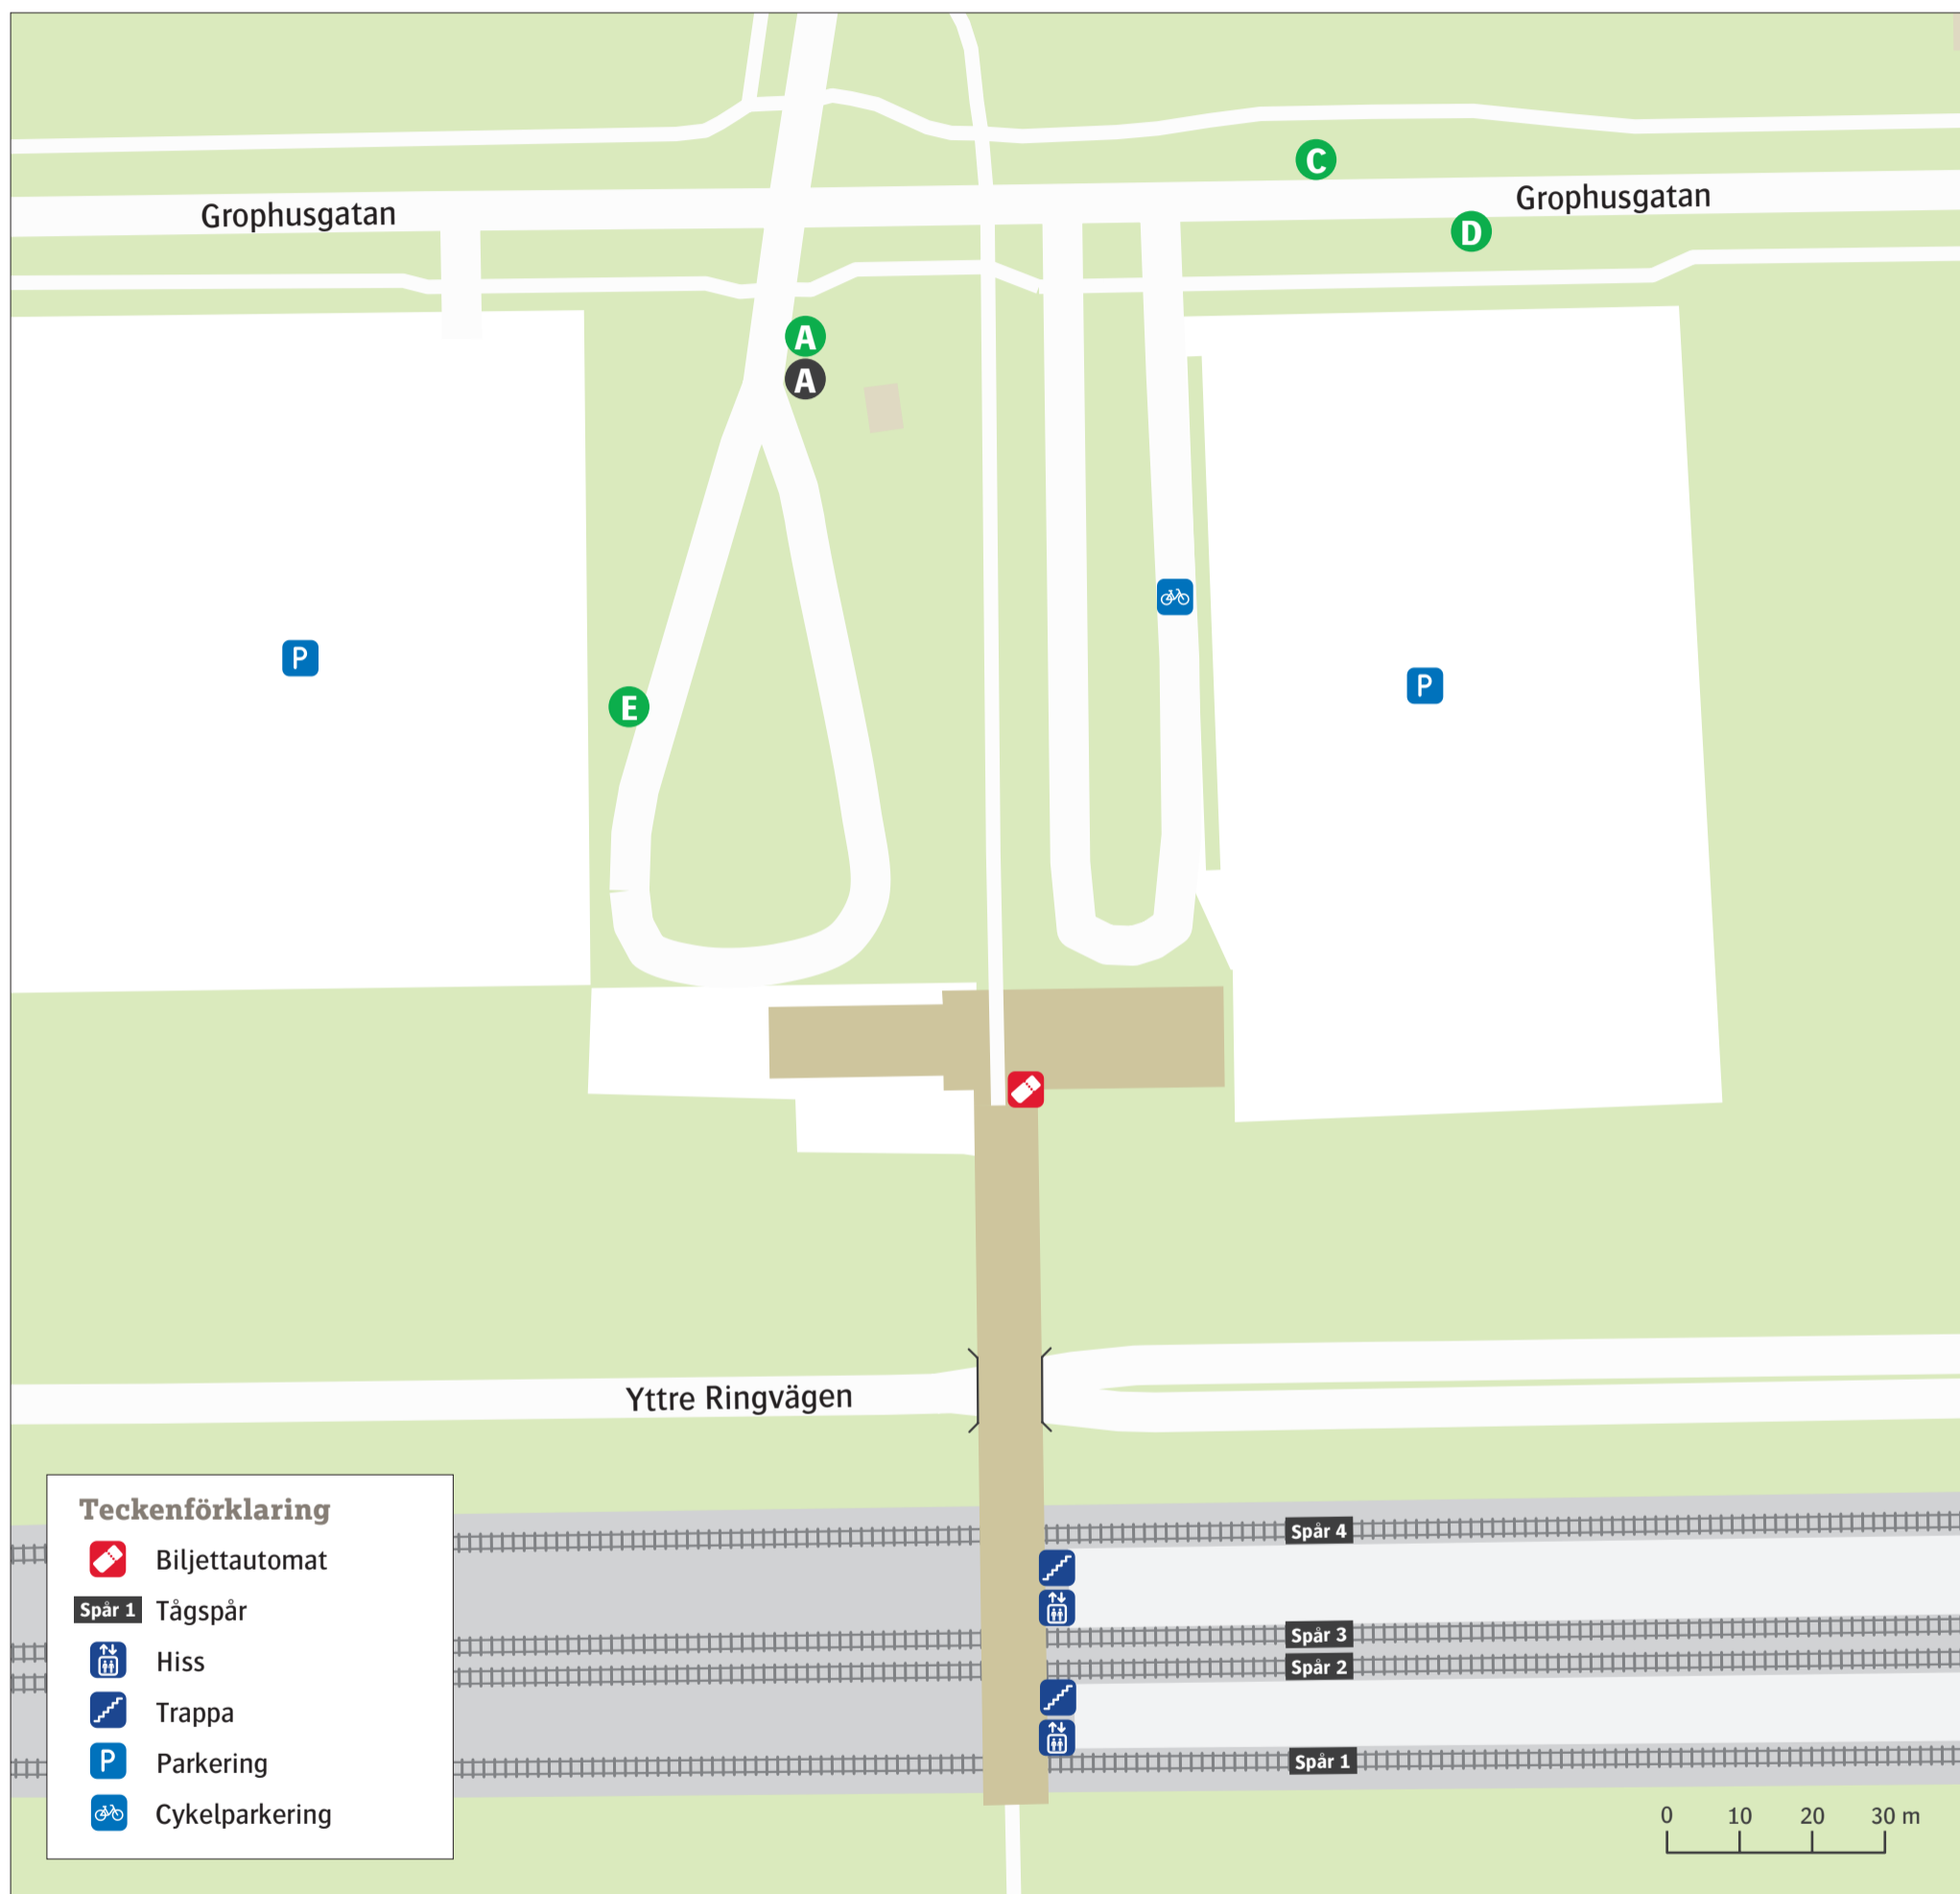

Malmö Svågertorp

Uppdaterad december 2022

Stadsbuss

7	Ön	A
10	Malmö C	E
31	Mellersta hamnen	D
31	Endast avstigande	C

Ersättningstrafik

När tåg ersätts med buss avgår den från markerad hållplats.

When there is a rail replacement bus service, it departs from the indicated stop.

Trelleborg/Malmö A

0771-77 77 77
skanetrafi ken.se

Rökning förbjuden inom hållplatsområdet enligt lag
No smoking area by law

Skånetrafiken