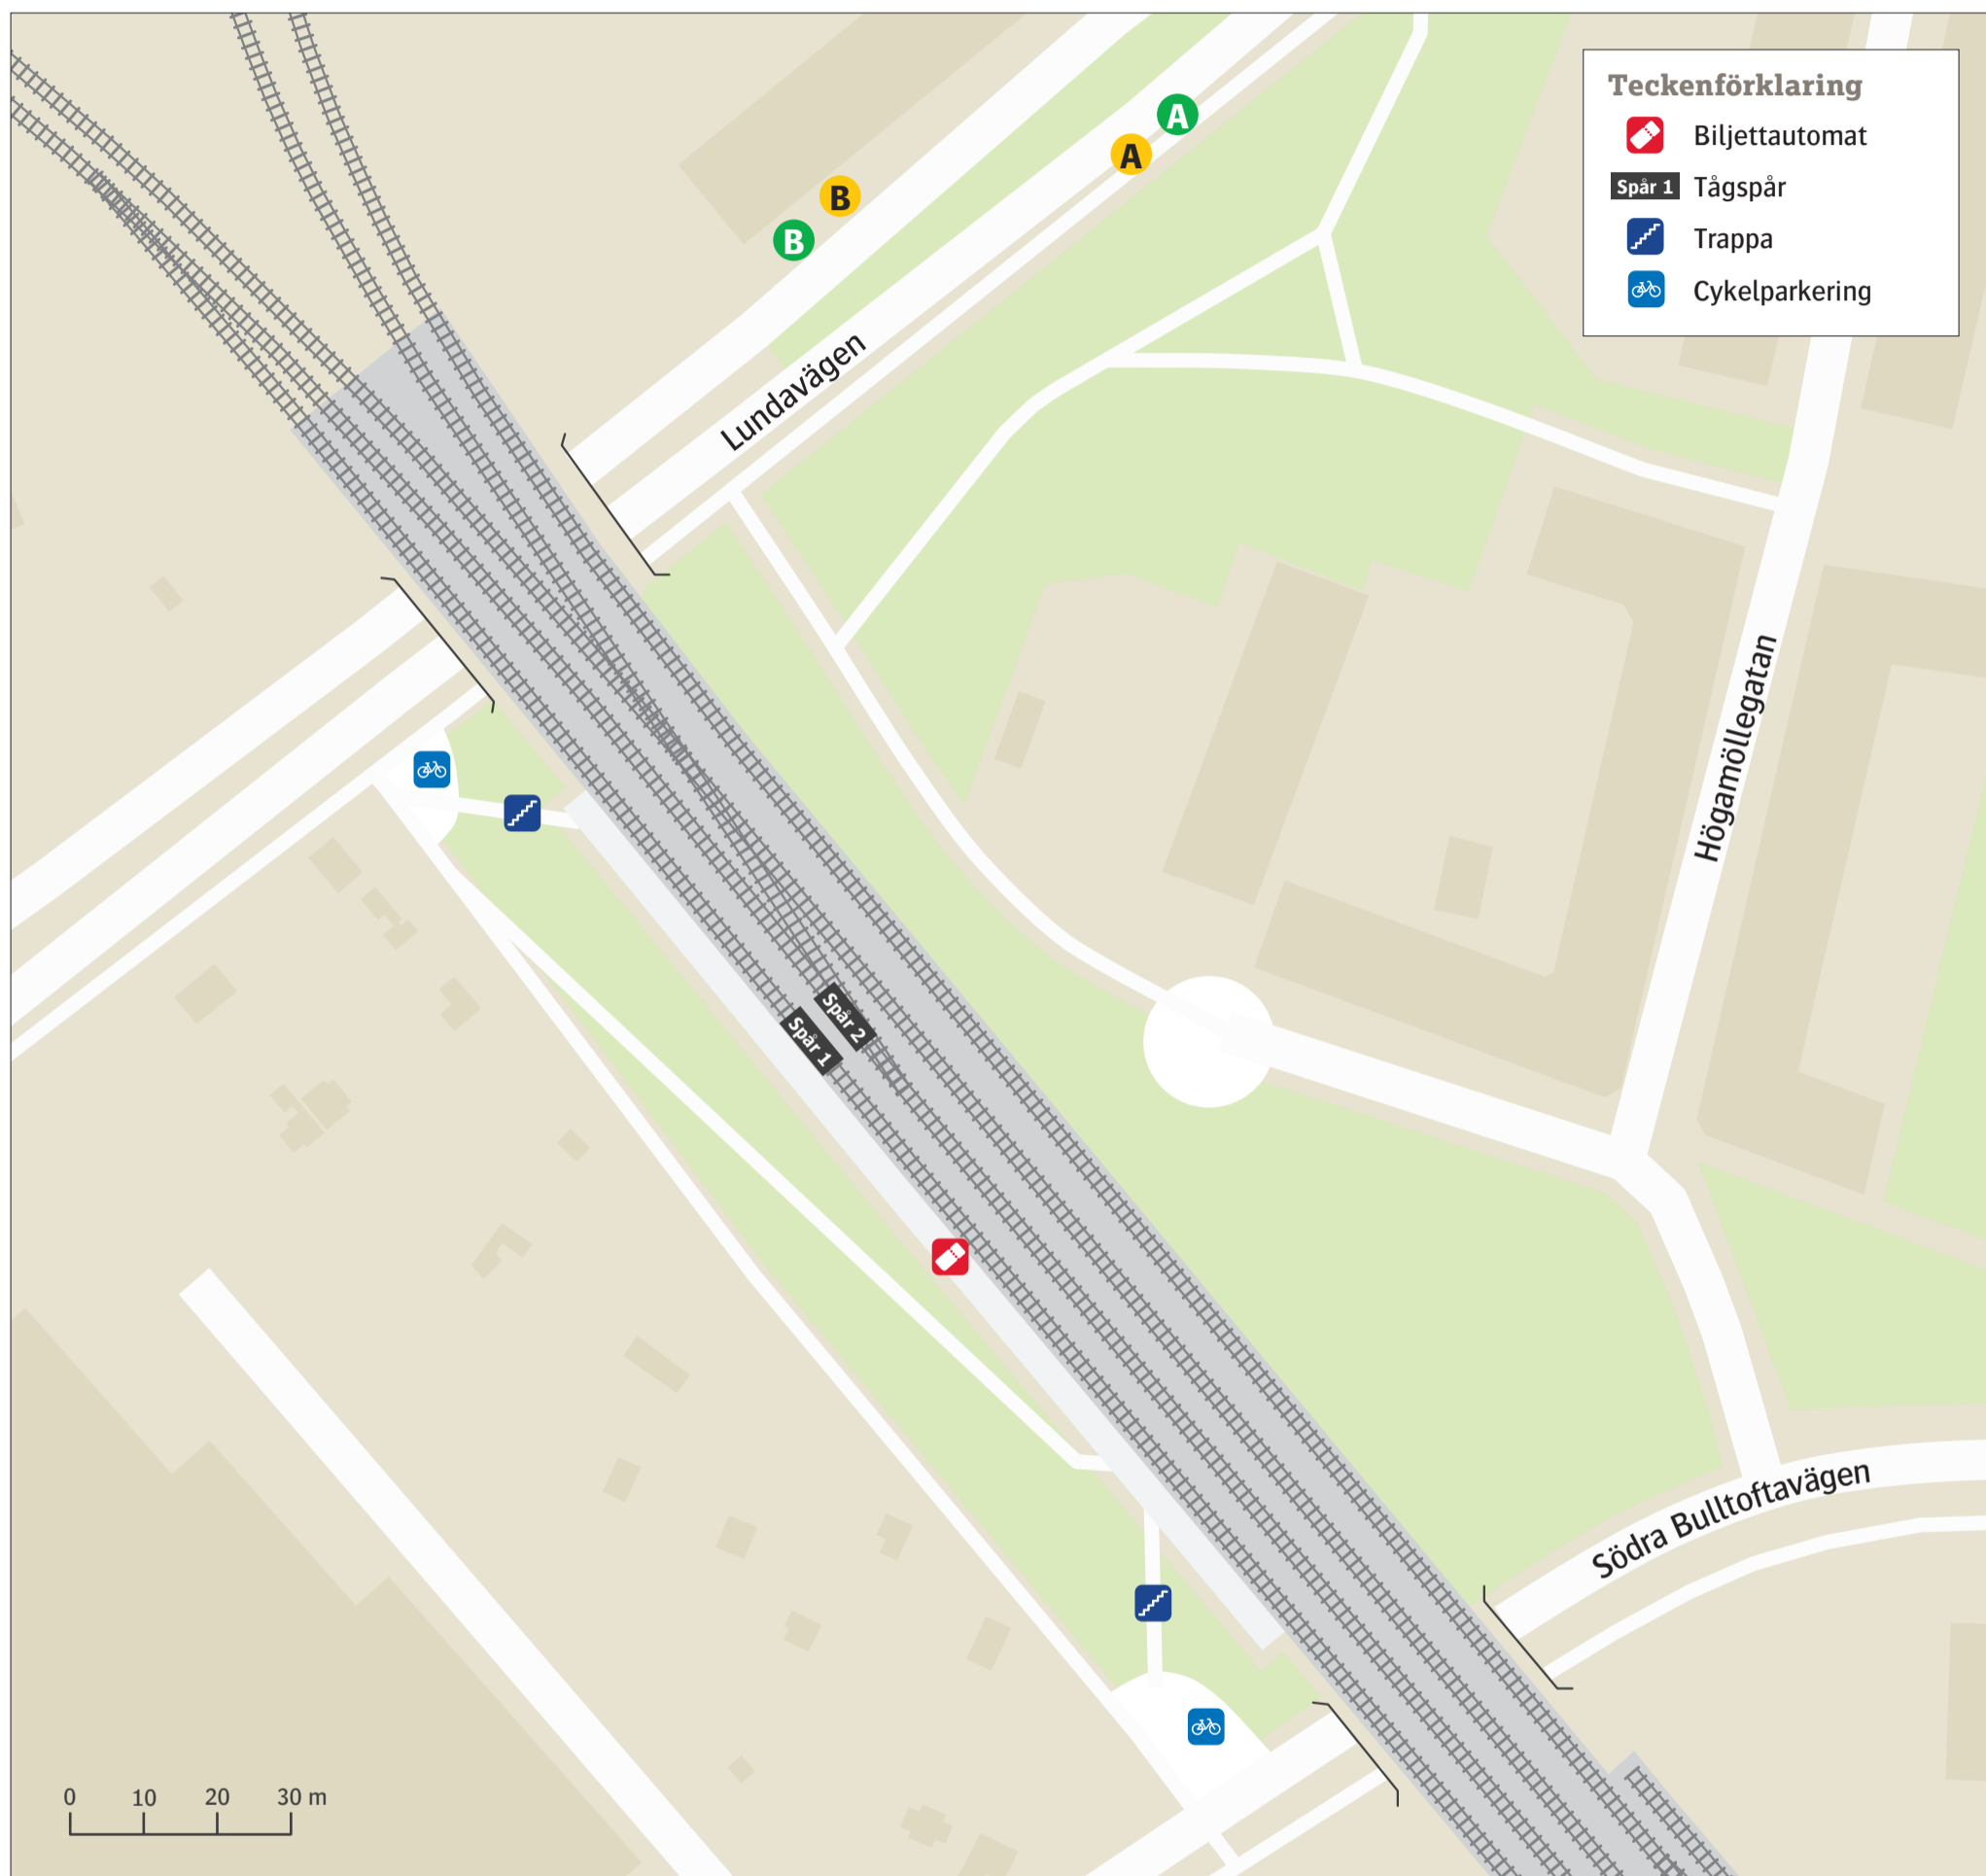

# Malmö Östervärn

Uppdaterad december 2022

## Teckenförklaring

-  Biljettautomat
-  Spår 1 Tågspår
-  Trappa
-  Cykelparkering

## Stadsbuss

4	Bunkeflostrand . . . . .	B
4	Segevång . . . . .	A
31	Svågertorp . . . . .	A
31	Mellersta hamnen . . . . .	B
34	Bernstorp . . . . .	A
34	Sibbarp . . . . .	B