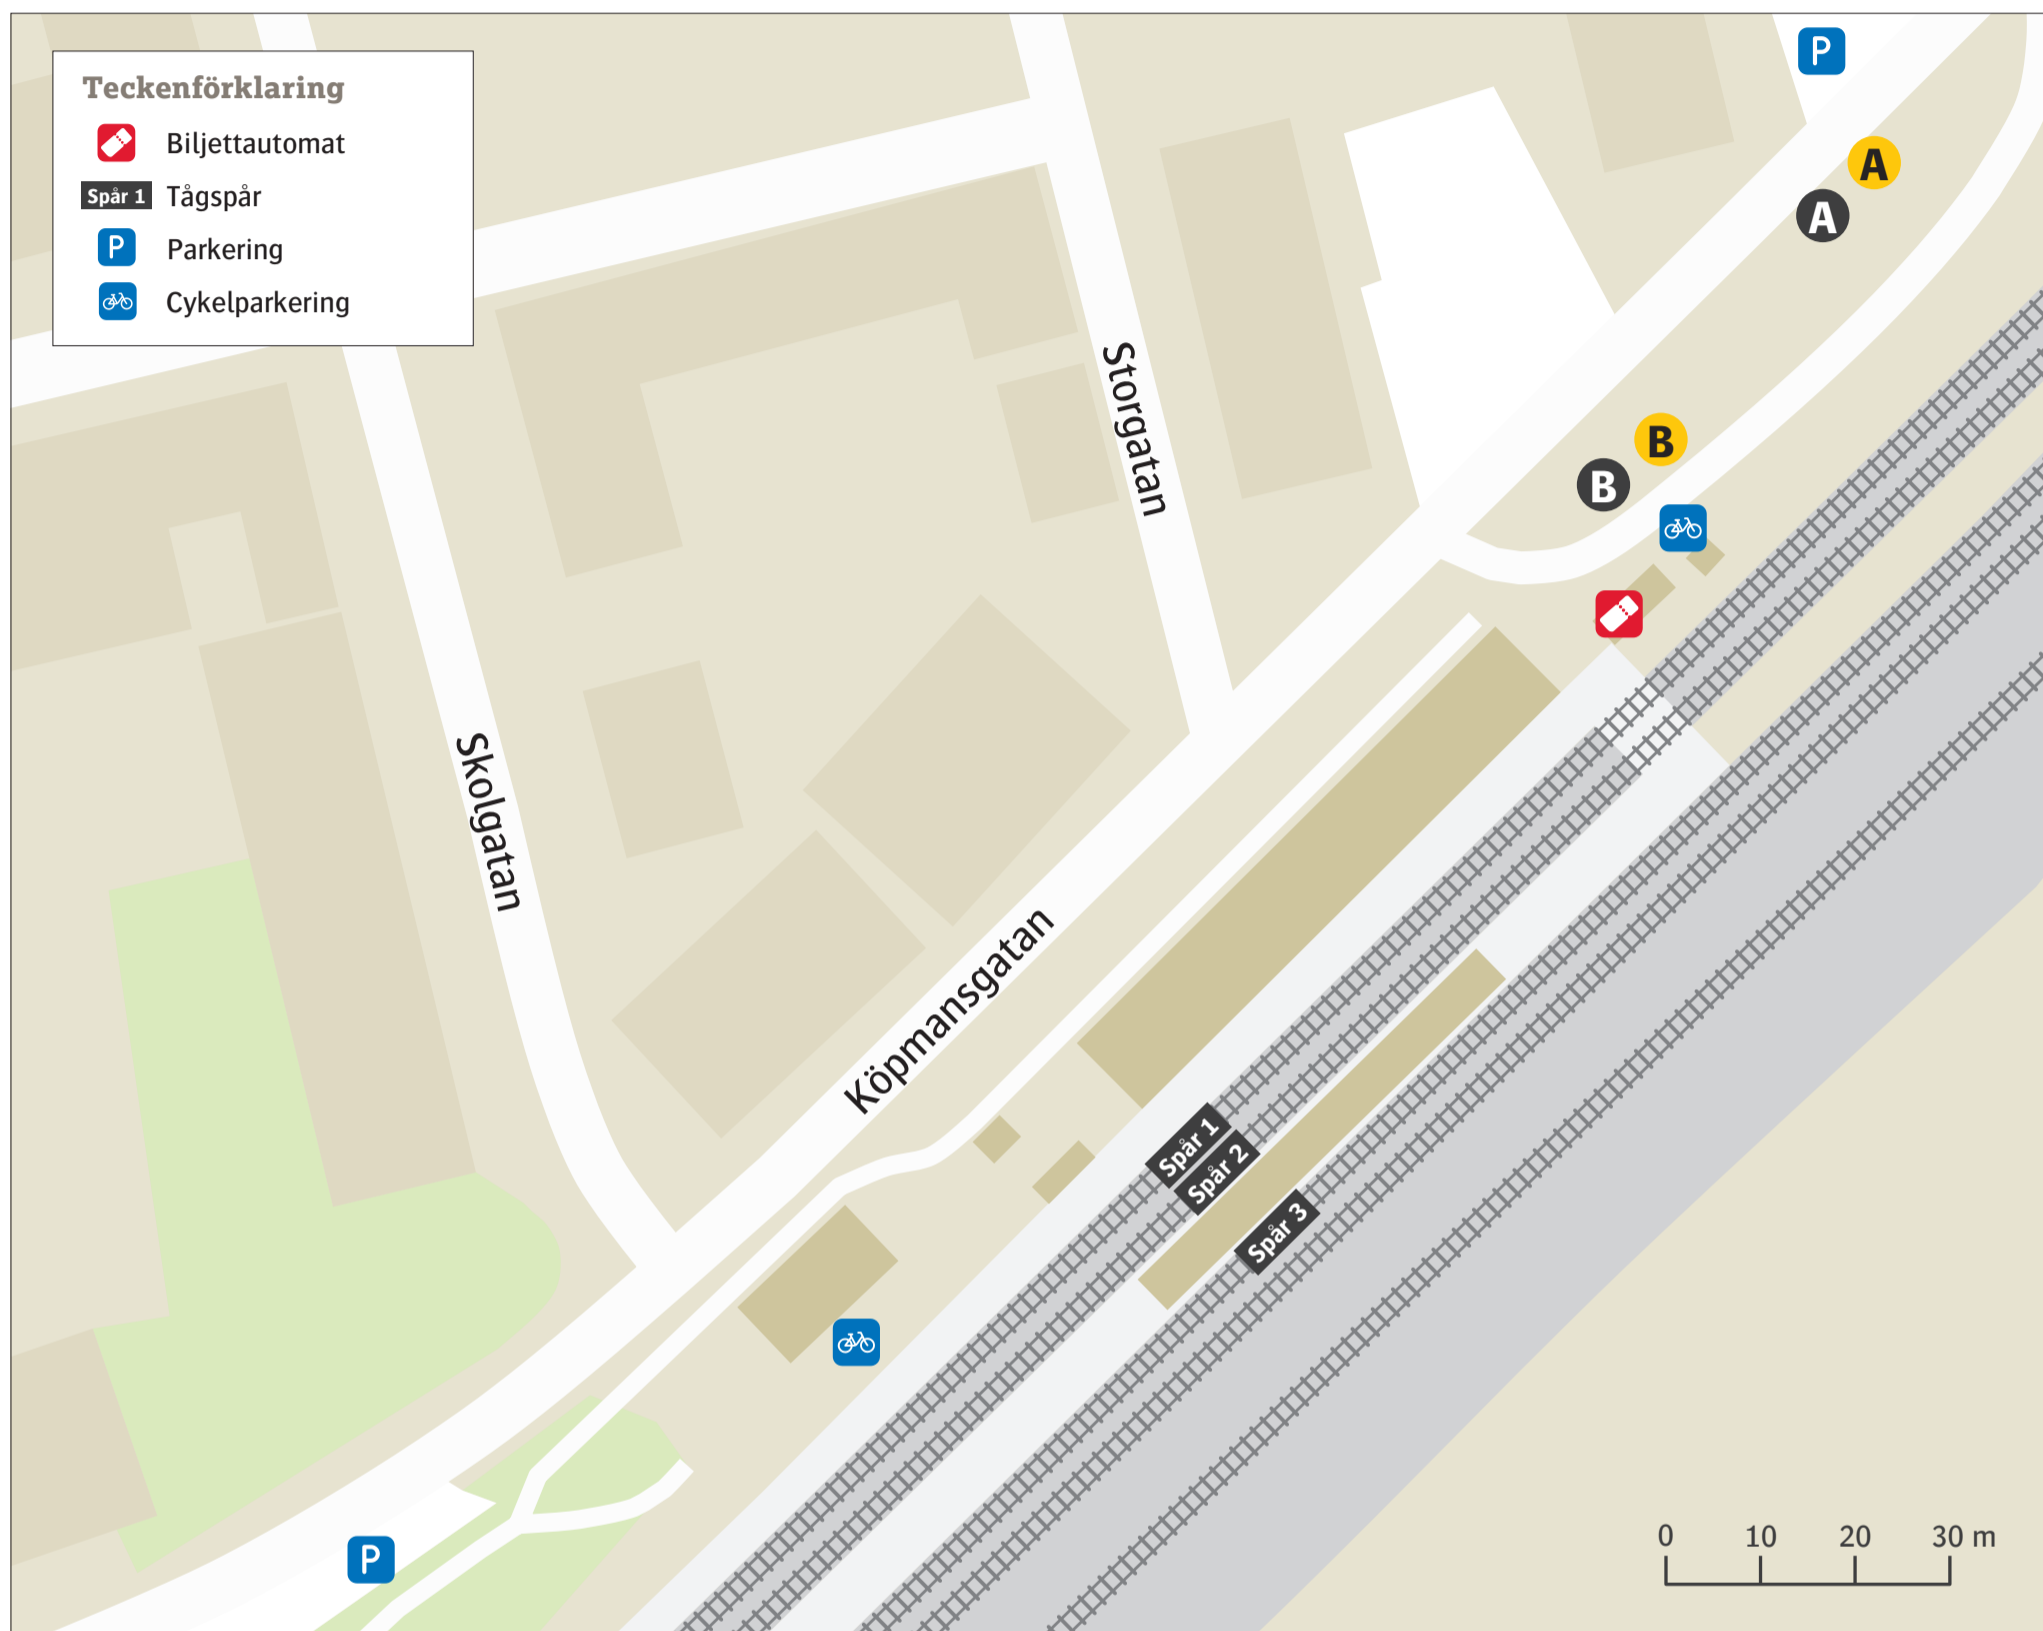

Åstorps station

Uppdaterad december 2022

Regionbuss

514 Ängelholm	A
520 Helsingborg	B
520 Åstorp Vattenverksvägen	A

Ersättningstrafik

När tåg ersätts med buss avgår den från markerad hållplats.

When there is a rail replacement bus service, it departs from the indicated stop.

Hässleholm	A
Helsingborg	B