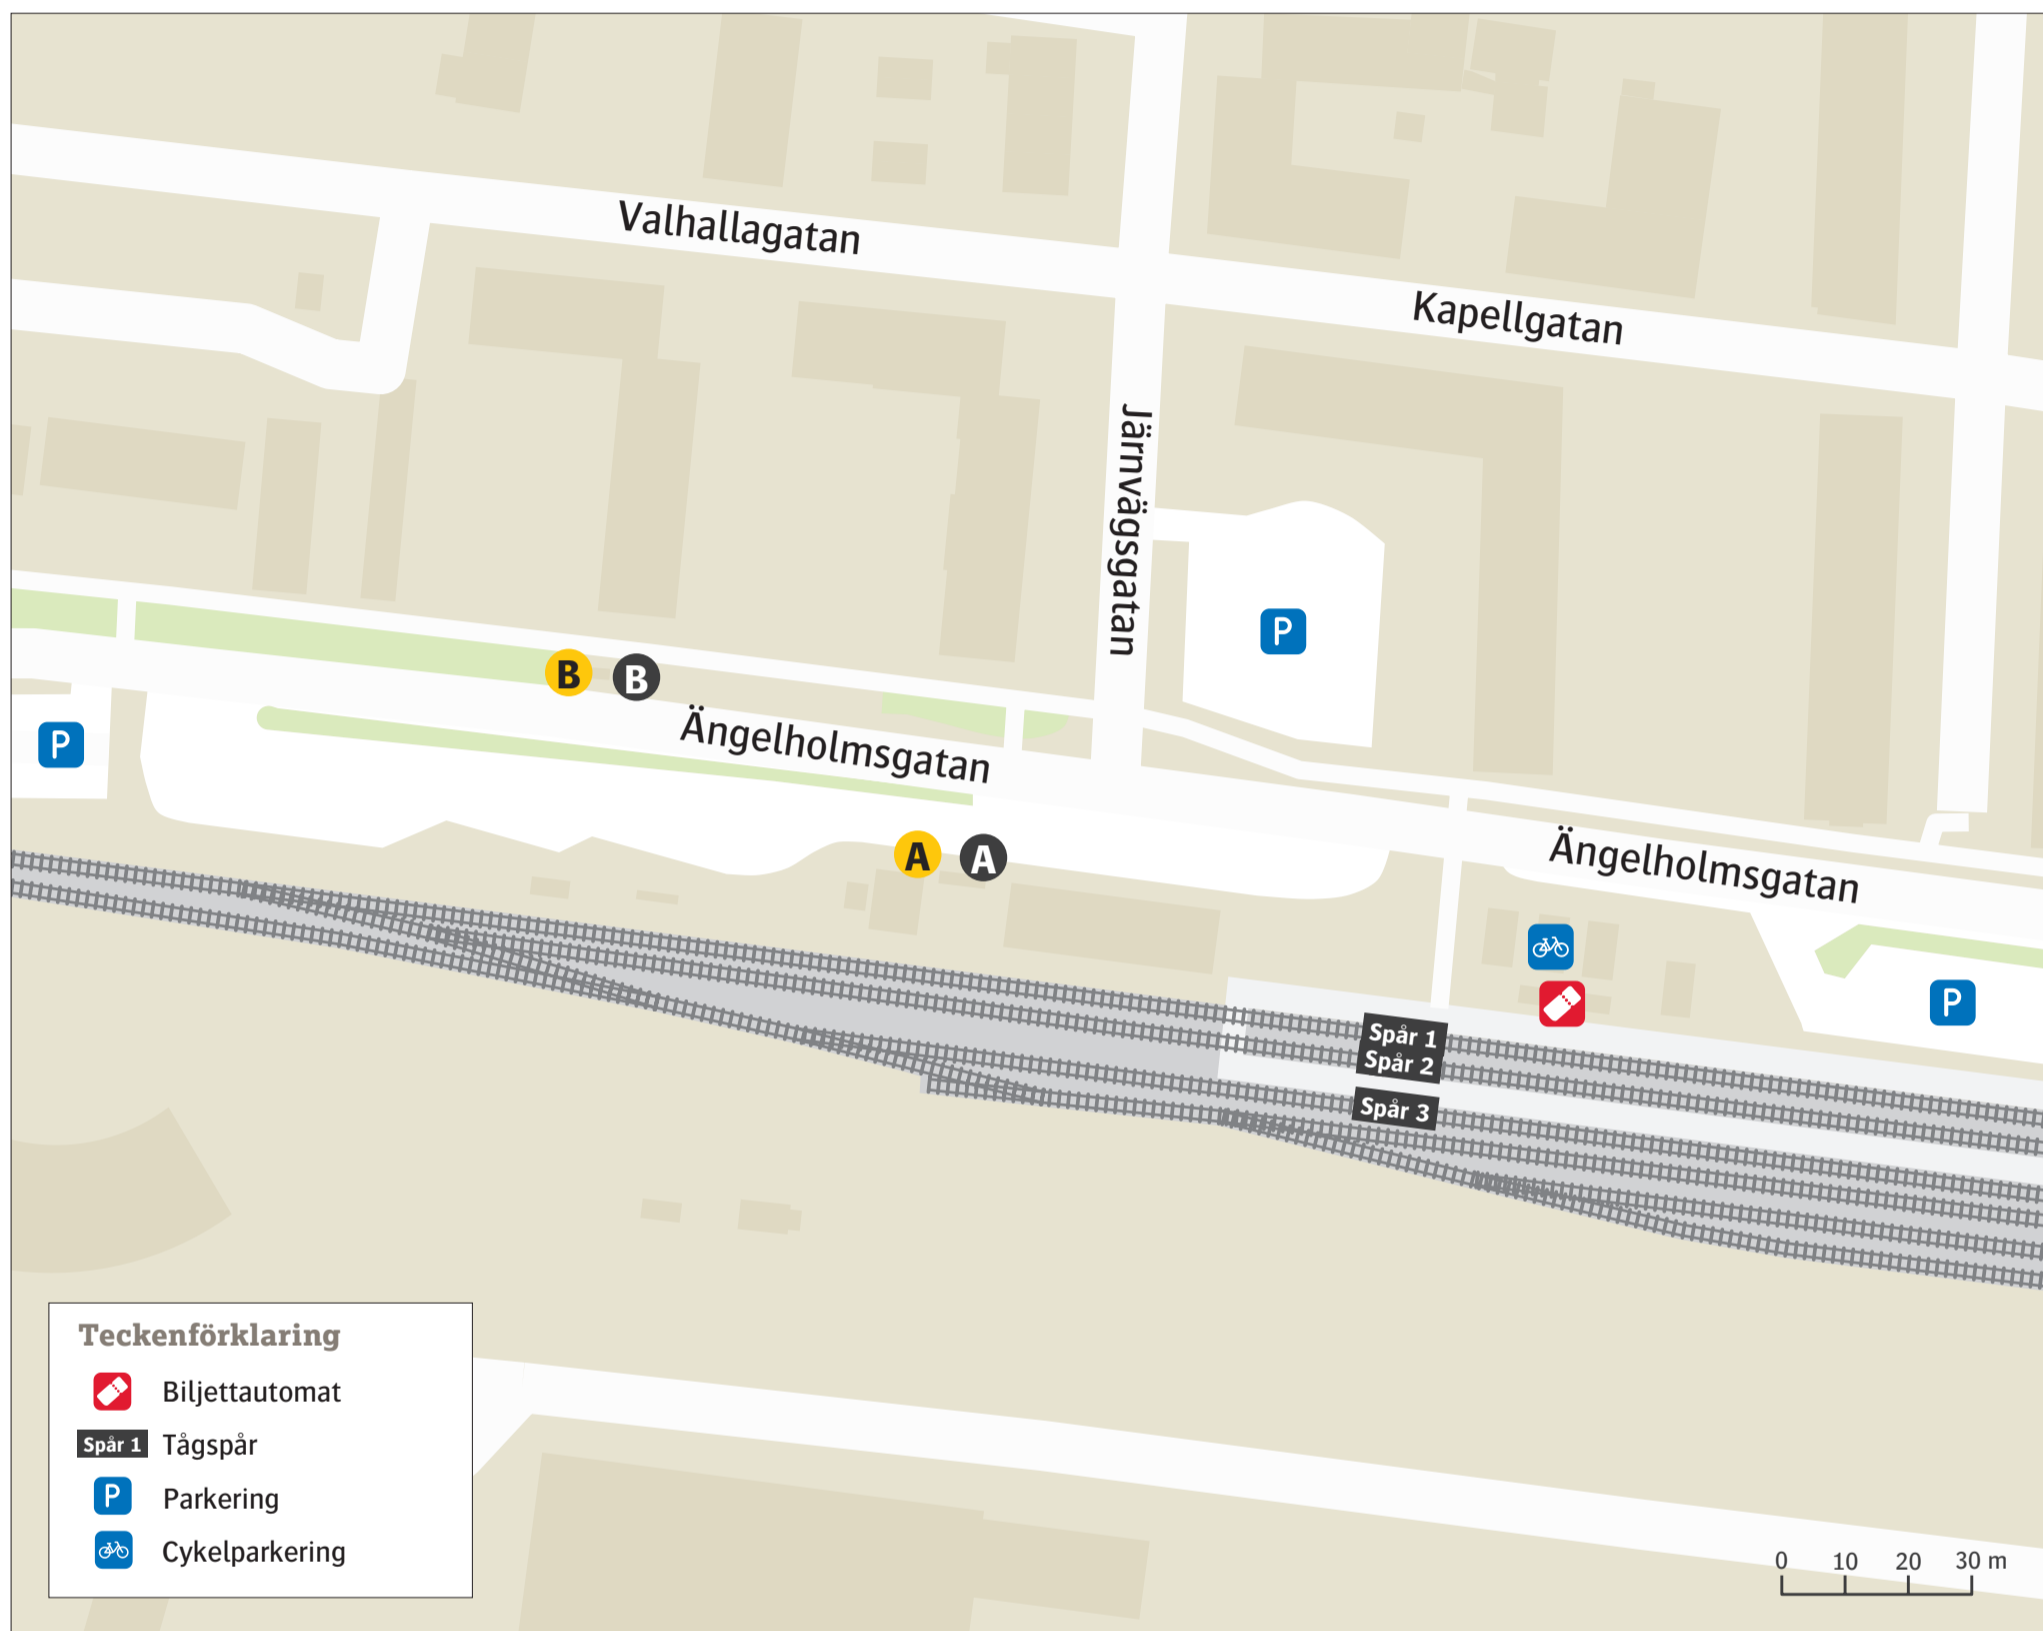

Klippans station

Uppdaterad december 2022

Regionbuss

510 Ängelholm	A
518 Stehag	A
528 Perstorp	A

Ersättningstrafik

När tåg ersätts med buss avgår den från markerad hållplats.

When there is a rail replacement bus service, it departs from the indicated stop.

Hässleholm	A
Helsingborg	B