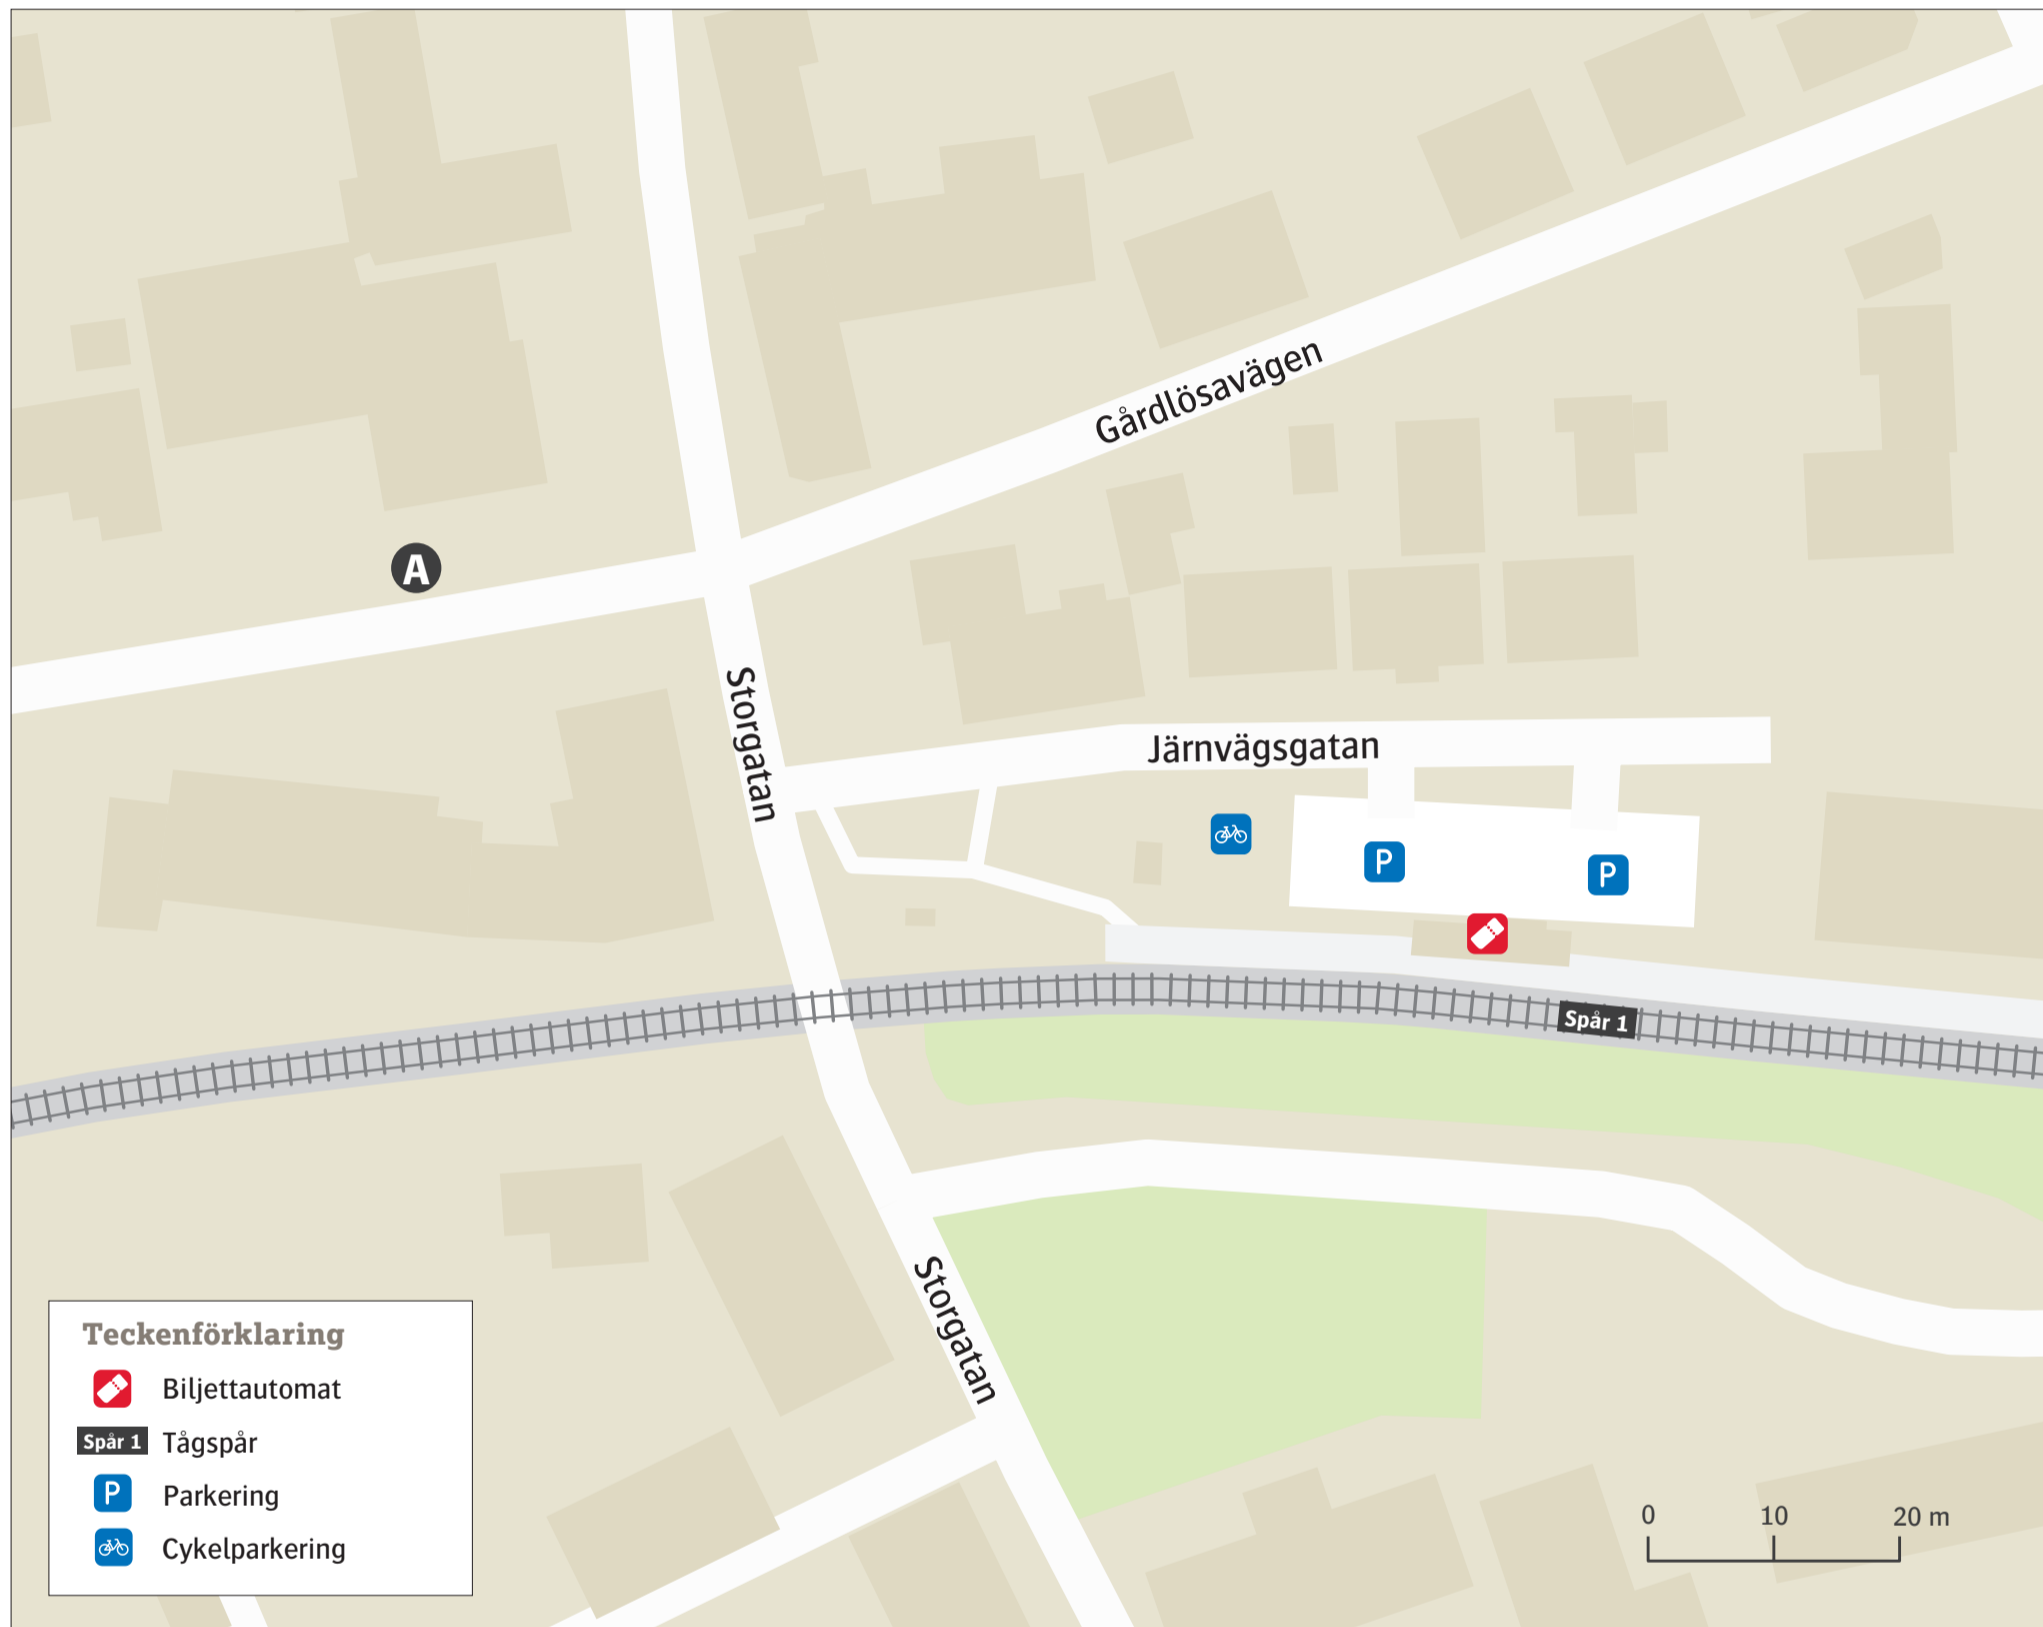

# Smedstorps station

Uppdaterad december 2022

## Ersättningstrafik

När tåg ersätts med buss avgår den från markerad hållplats.

When there is a rail replacement bus service, it departs from the indicated stop.

Malmö/Ystad/Simrishamn . . . . . **A**