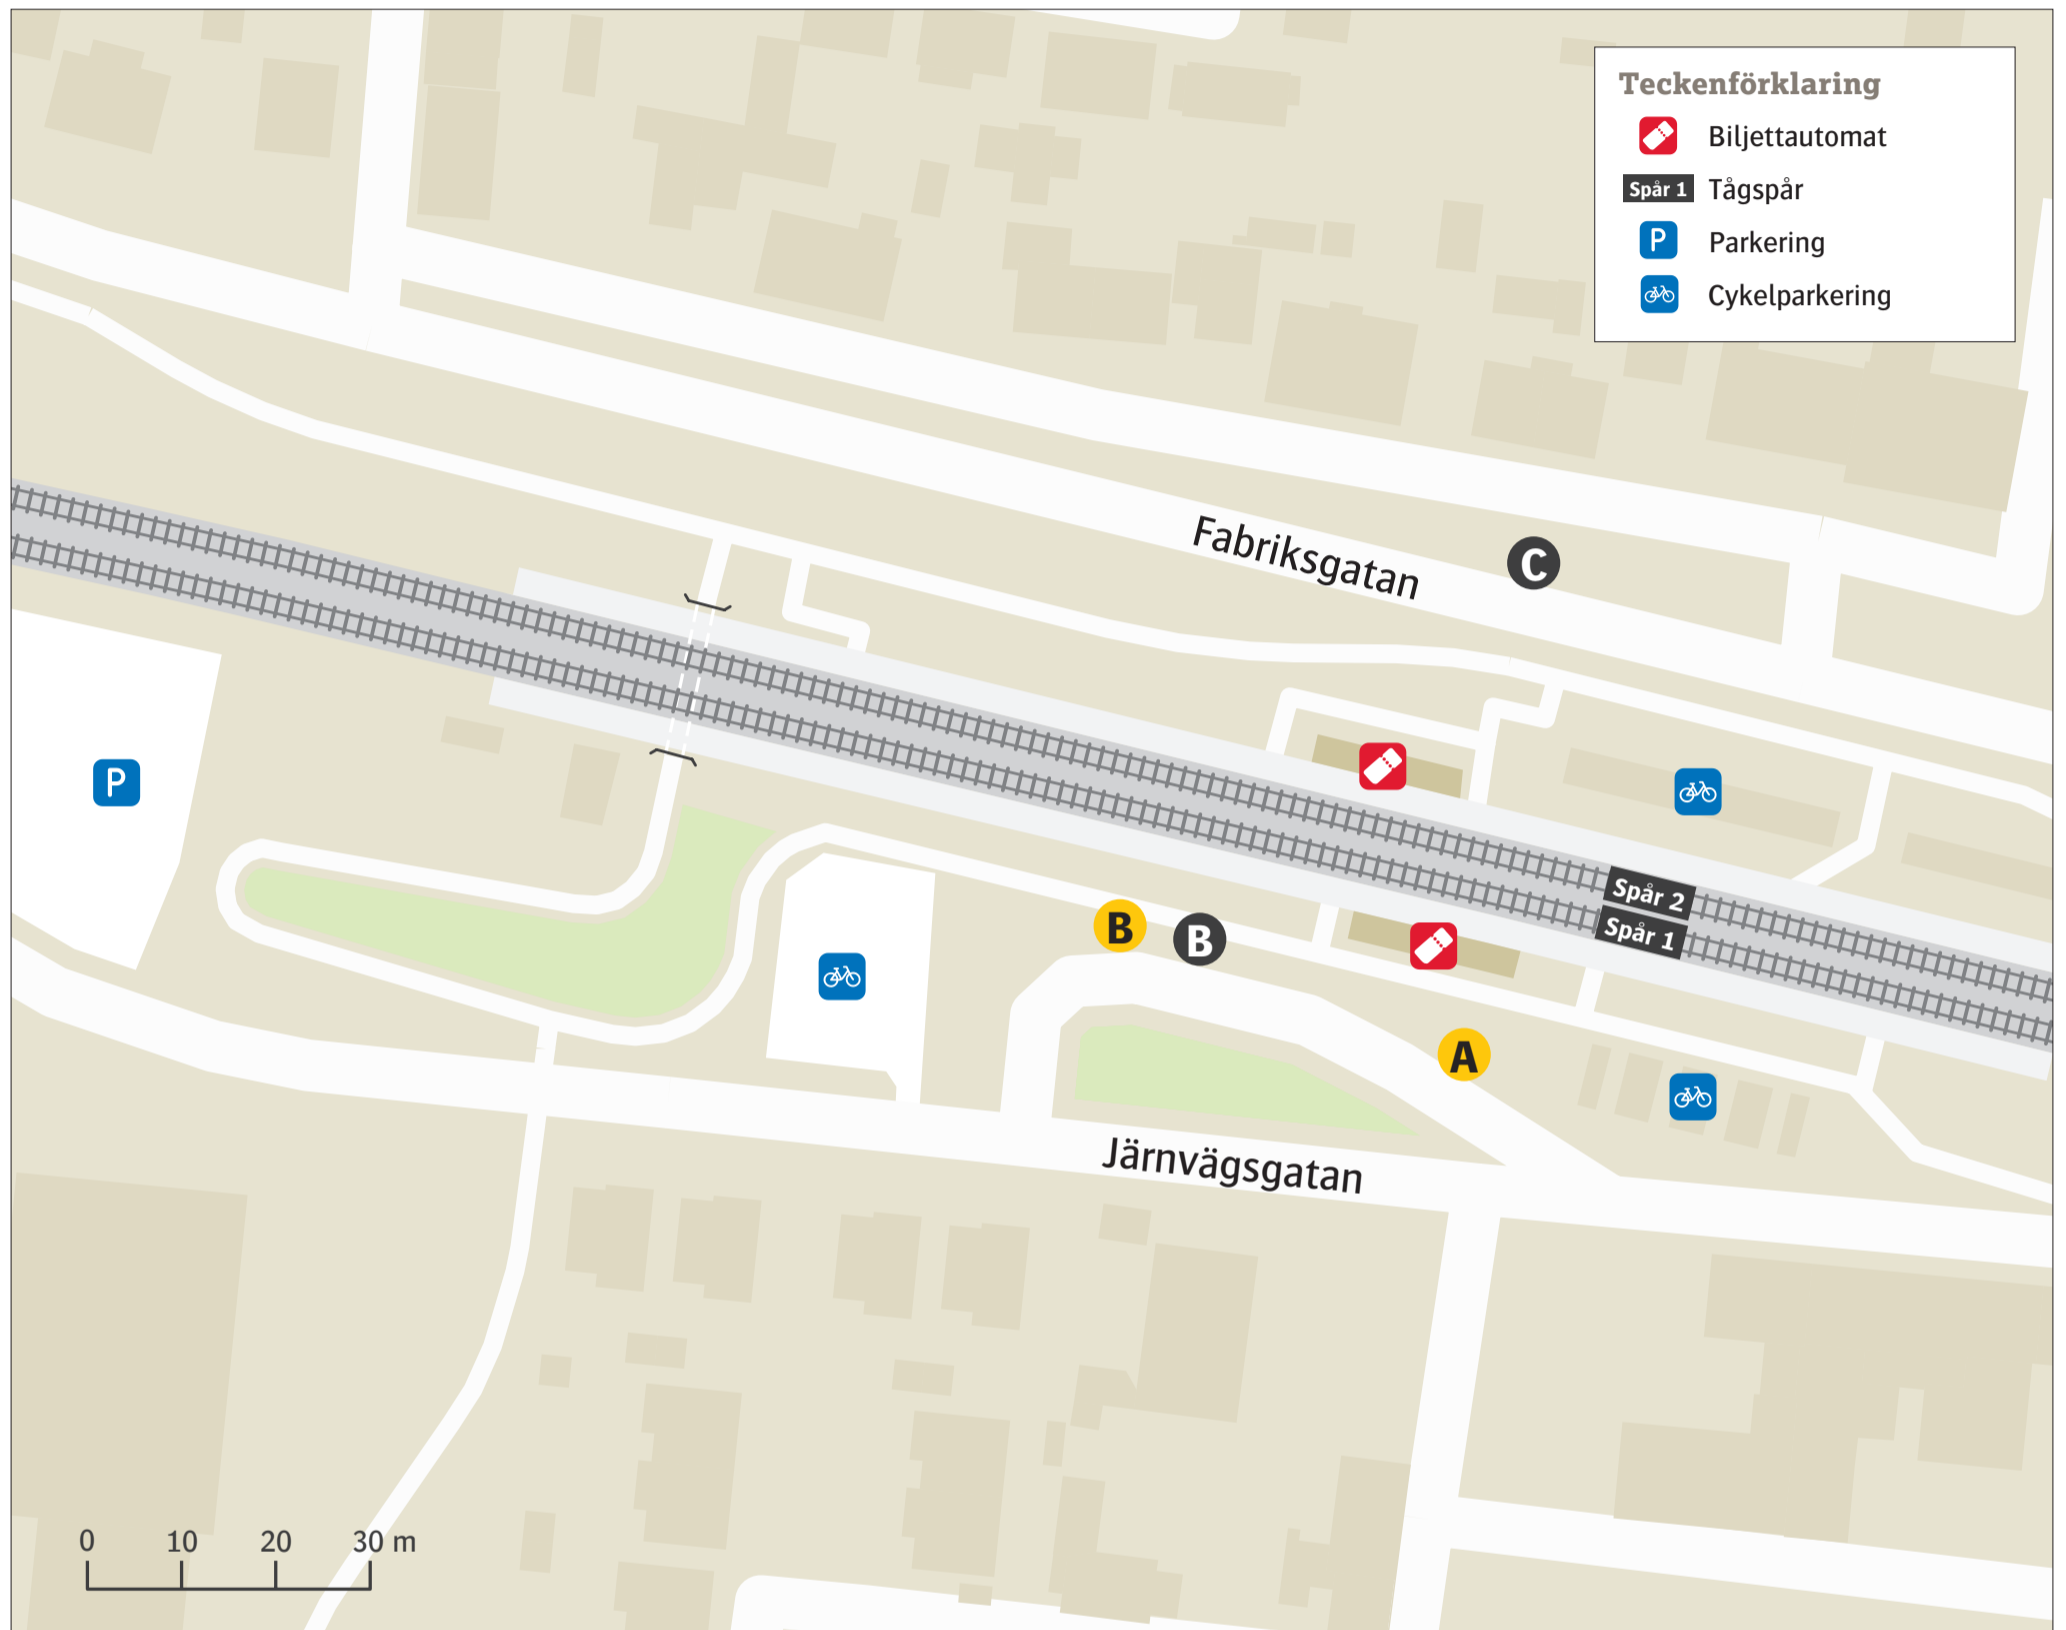

Skurups station

Uppdaterad december 2022

Regionbuss

305 Abbekås	A
307 Ystad	B
309 Verberöd	A
Närtrafik	A

Ersättningstrafik

När tåg ersätts med buss avgår den från markerad hållplats.

When there is a rail replacement bus service, it departs from the indicated stop.

Ystad–Simrishamn.	B
Malmö	C