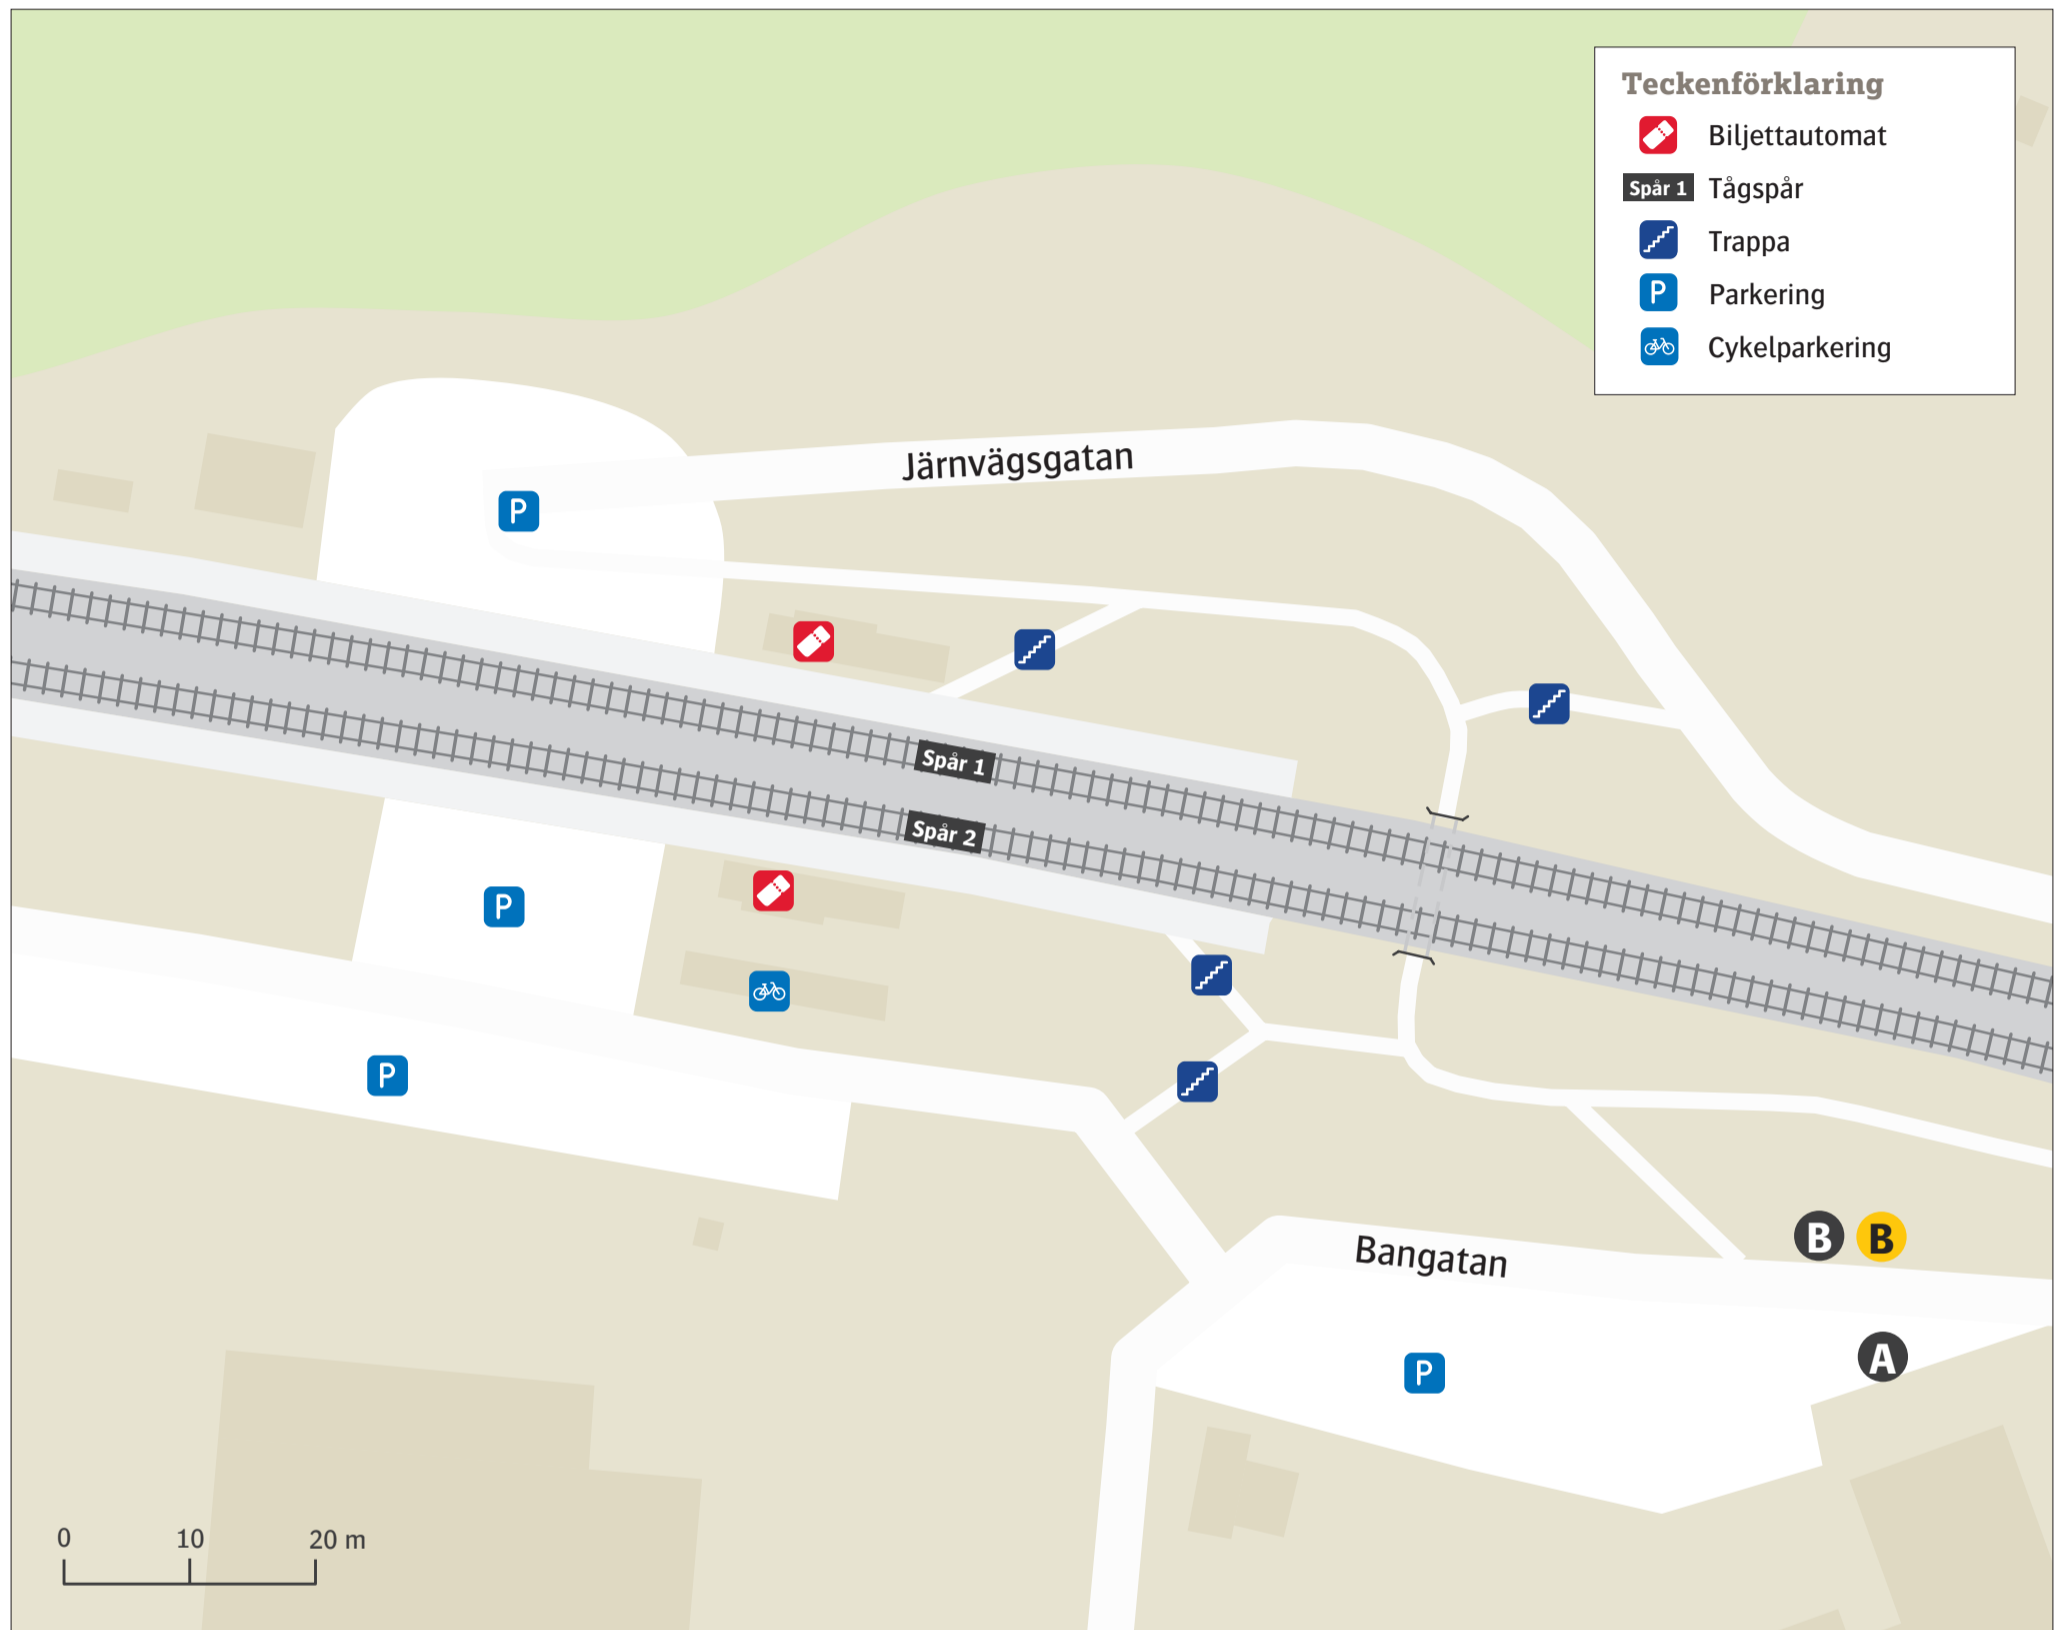

# Rydsgårds station

Uppdaterad december 2022

## Regionbuss

**302** Skivarp . . . . . **B**

## Ersättningstrafik

När tåg ersätts med buss avgår den från markerad hållplats.

When there is a rail replacement bus service, it departs from the indicated stop.

Ystad–Simrishamn. . . . . **A**  
Malmö . . . . . **B**