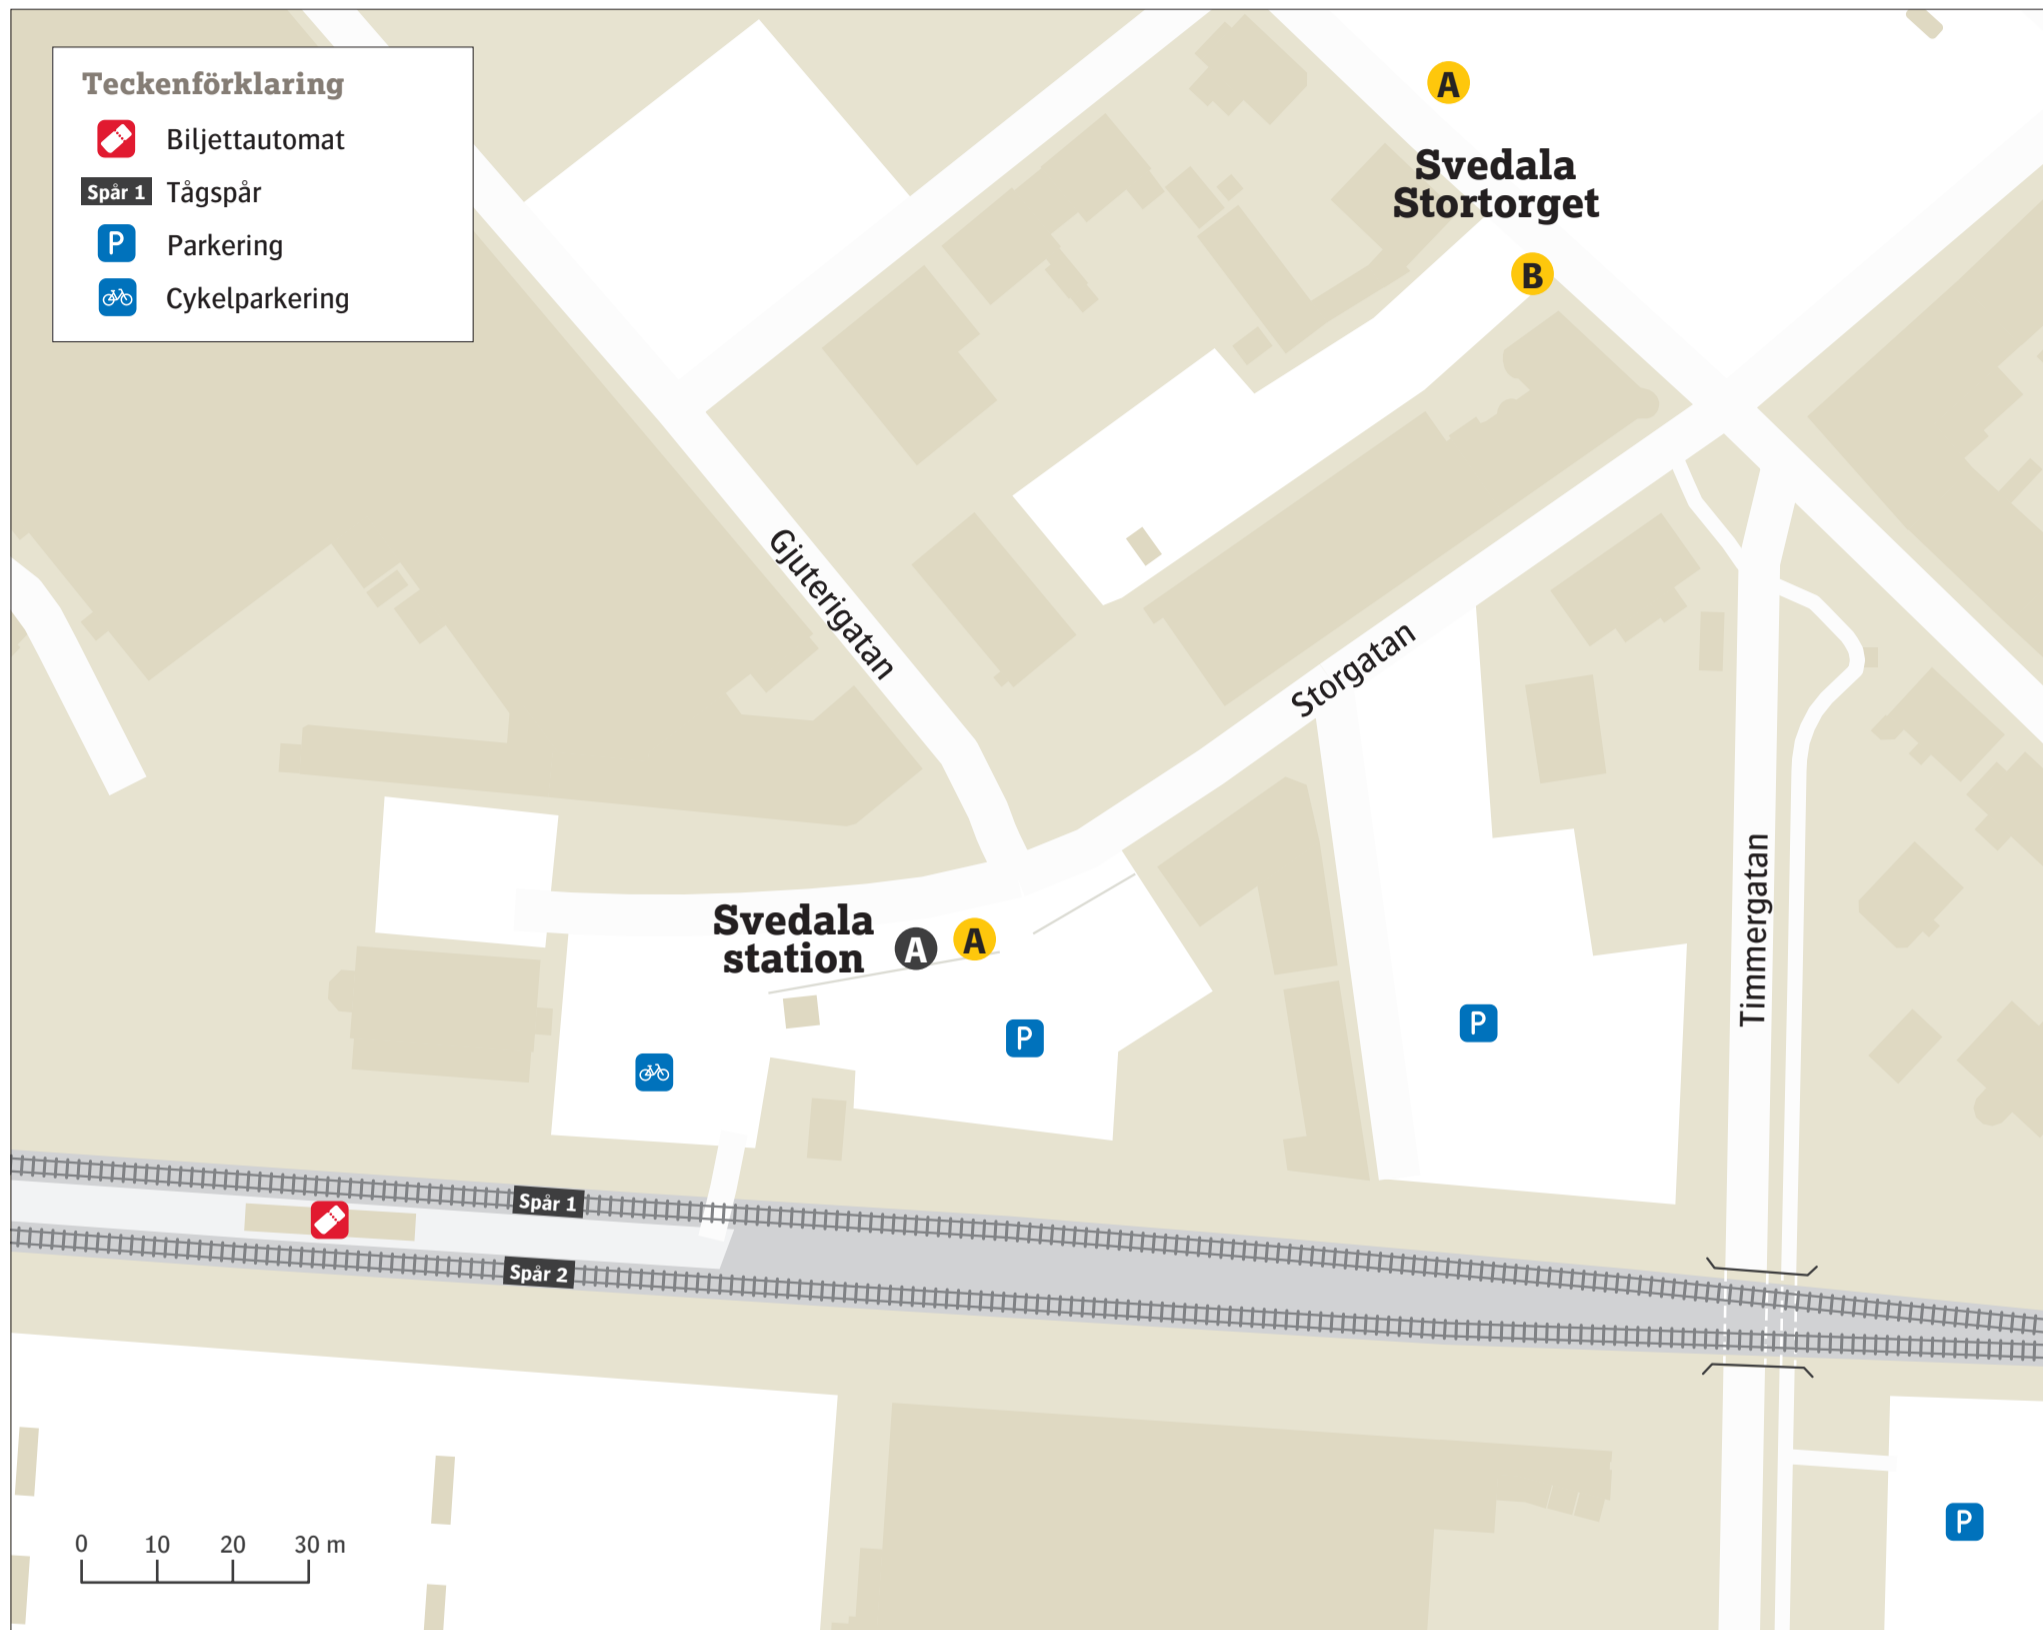

Svedala station

Uppdaterad december 2022

Regionbuss Svedala station

143	Västra Ingelstad	A
145	Trelleborg.	A
153	Nötesjö	A
165	Lund	A

Svedala Stortorget

141	Malmö Södervärn	A
141	Svedala Svetsaregatan.	B
165	Lund	A
165	Svedala station.	B

Ersättningstrafik Svedala station

När tåg ersätts med buss avgår den från markerad hållplats.

When there is a rail replacement bus service, it departs from the indicated stop.

Ystad–Simrishamn.	A
Malmö–Helsingborg.	A