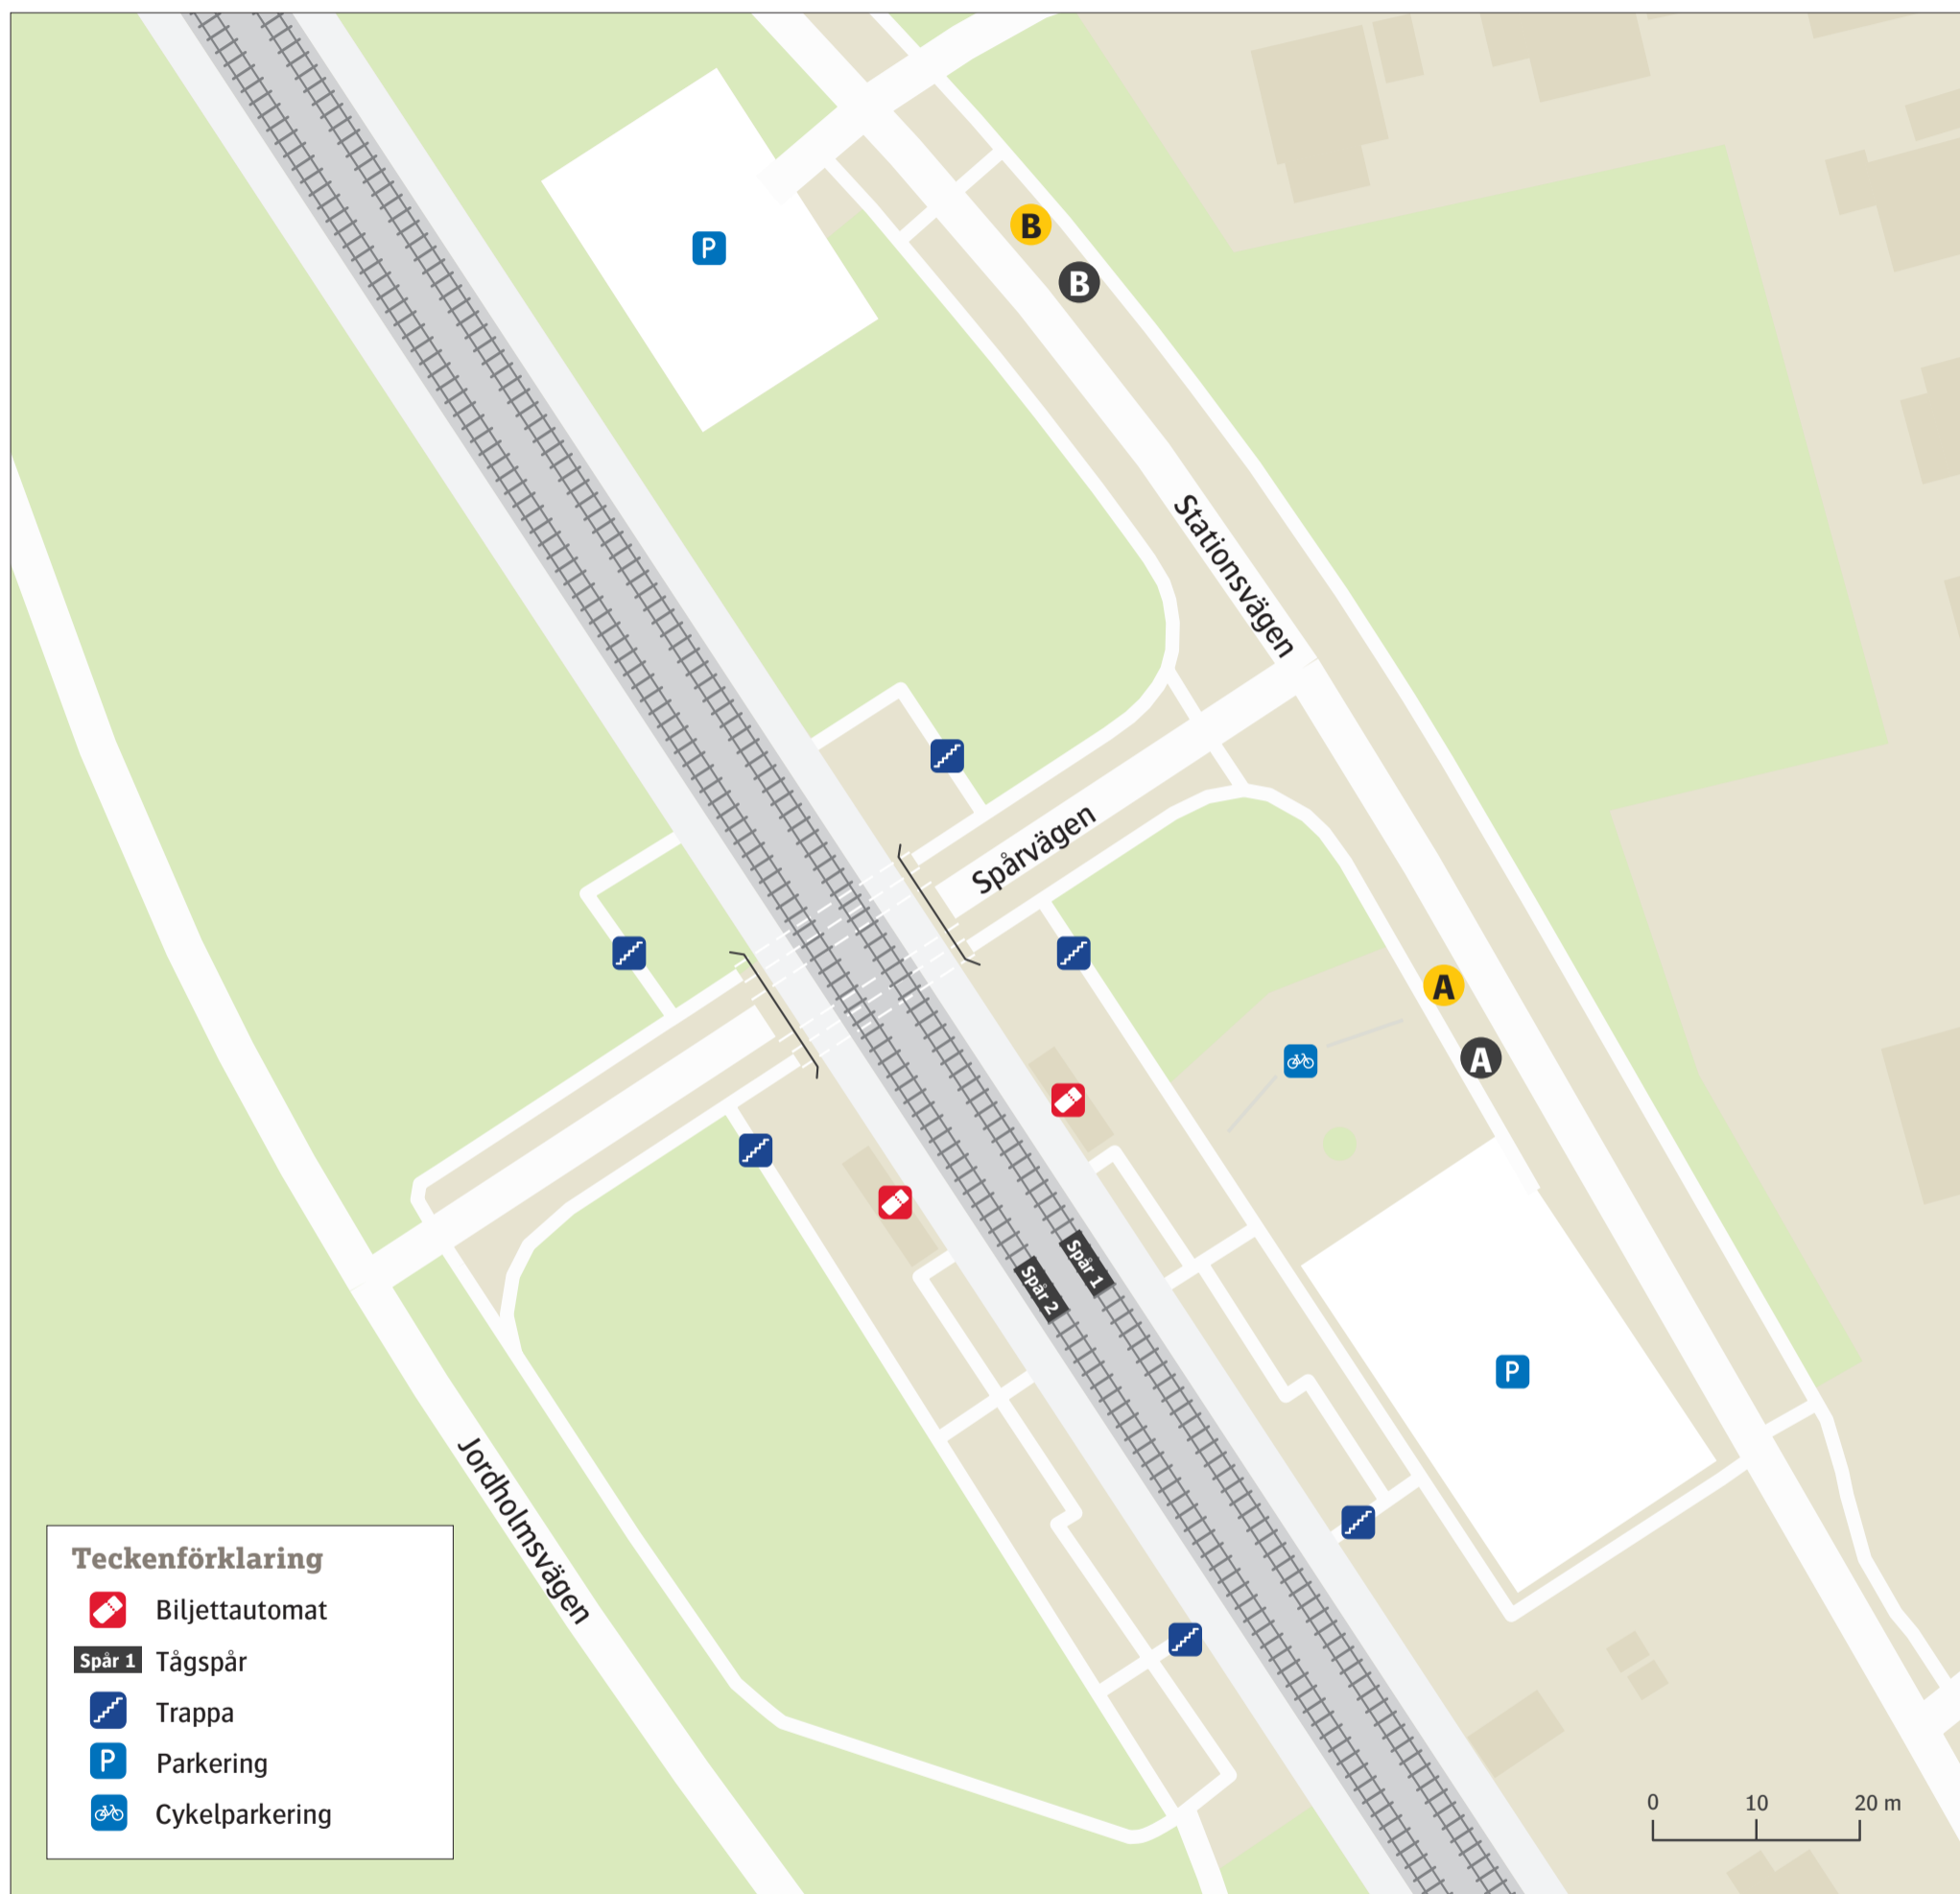

# Västra Ingelstad station

Uppdaterad december 2022

## Teckenförklaring

Biljettautomat

Spår 1 Tågspår

Trappa

Parkering

Cykelparkering

## Regionbuss

<b>143</b> Svedala . . . . .	<b>B</b>
<b>144</b> Malmö Persborg . . . . .	<b>B</b>
<b>144</b> Anderslöv via Ö Grevie. . . . .	<b>A</b>
<b>379</b> Vellinge. . . . .	<b>B</b>
<b>379</b> Östra Grevie . . . . .	<b>A</b>