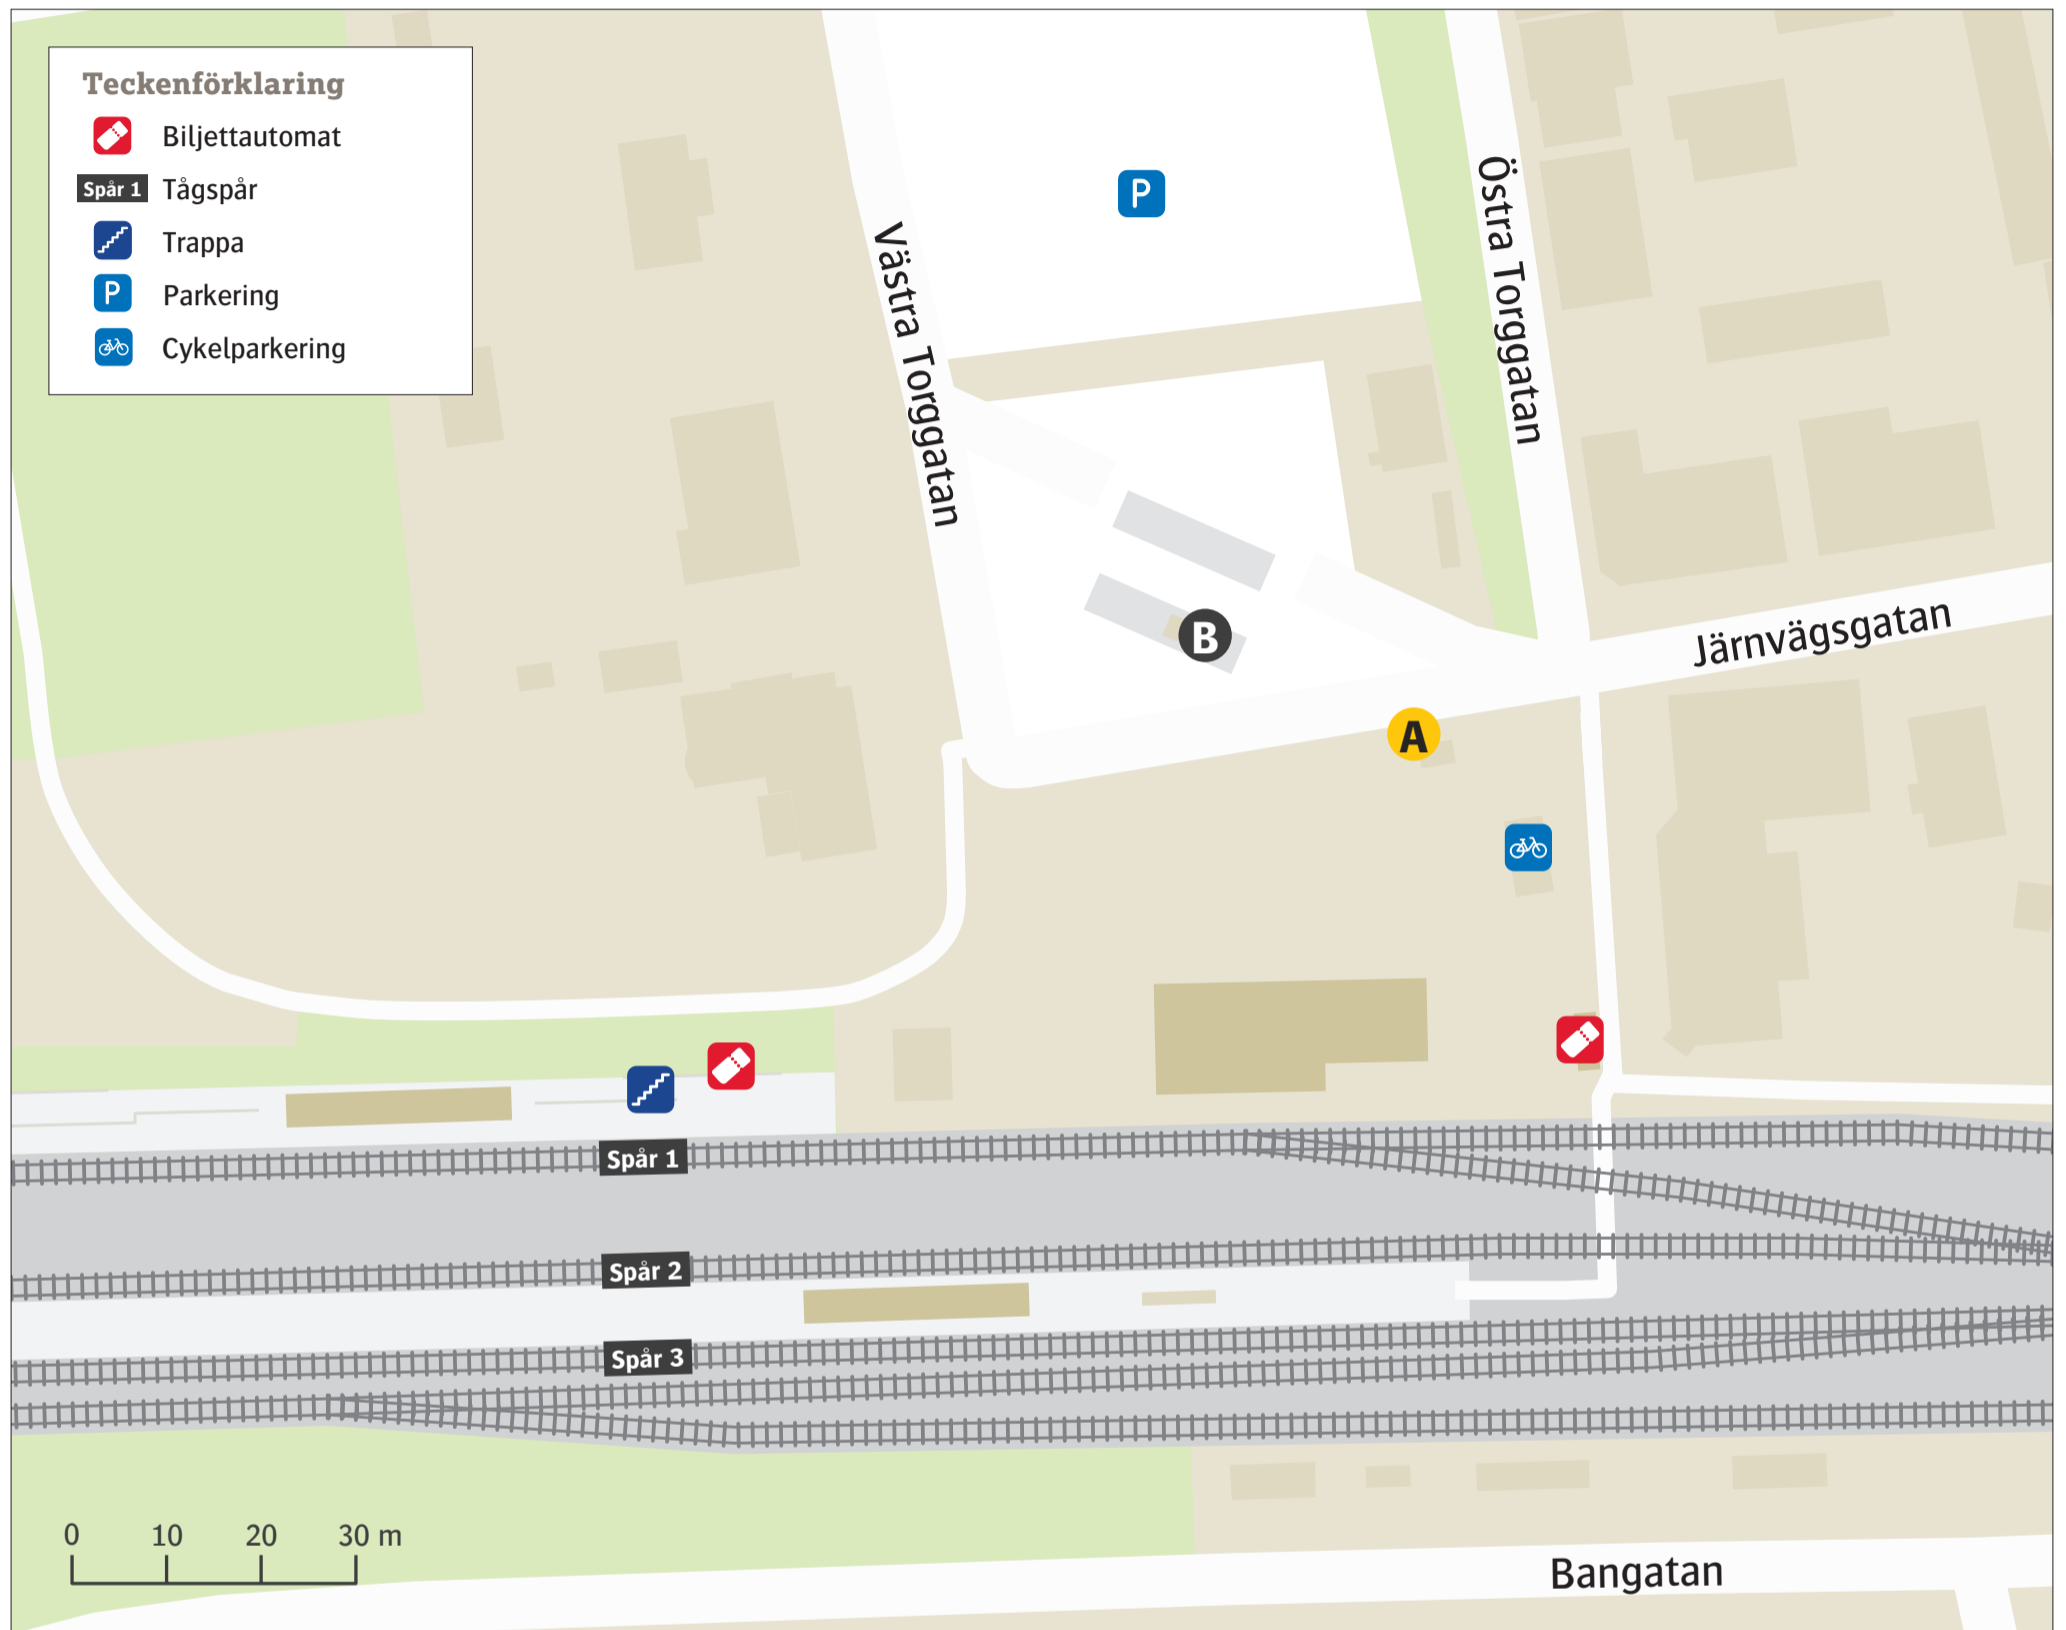

Teckomatorps station

Uppdaterad december 2022

Regionbuss

230 Billesholm **A**

Ersättningstrafik

När tåg ersätts med buss avgår den från markerad hållplats.

When there is a rail replacement bus service, it departs from the indicated stop.

Helsingborg/Malmö **B**