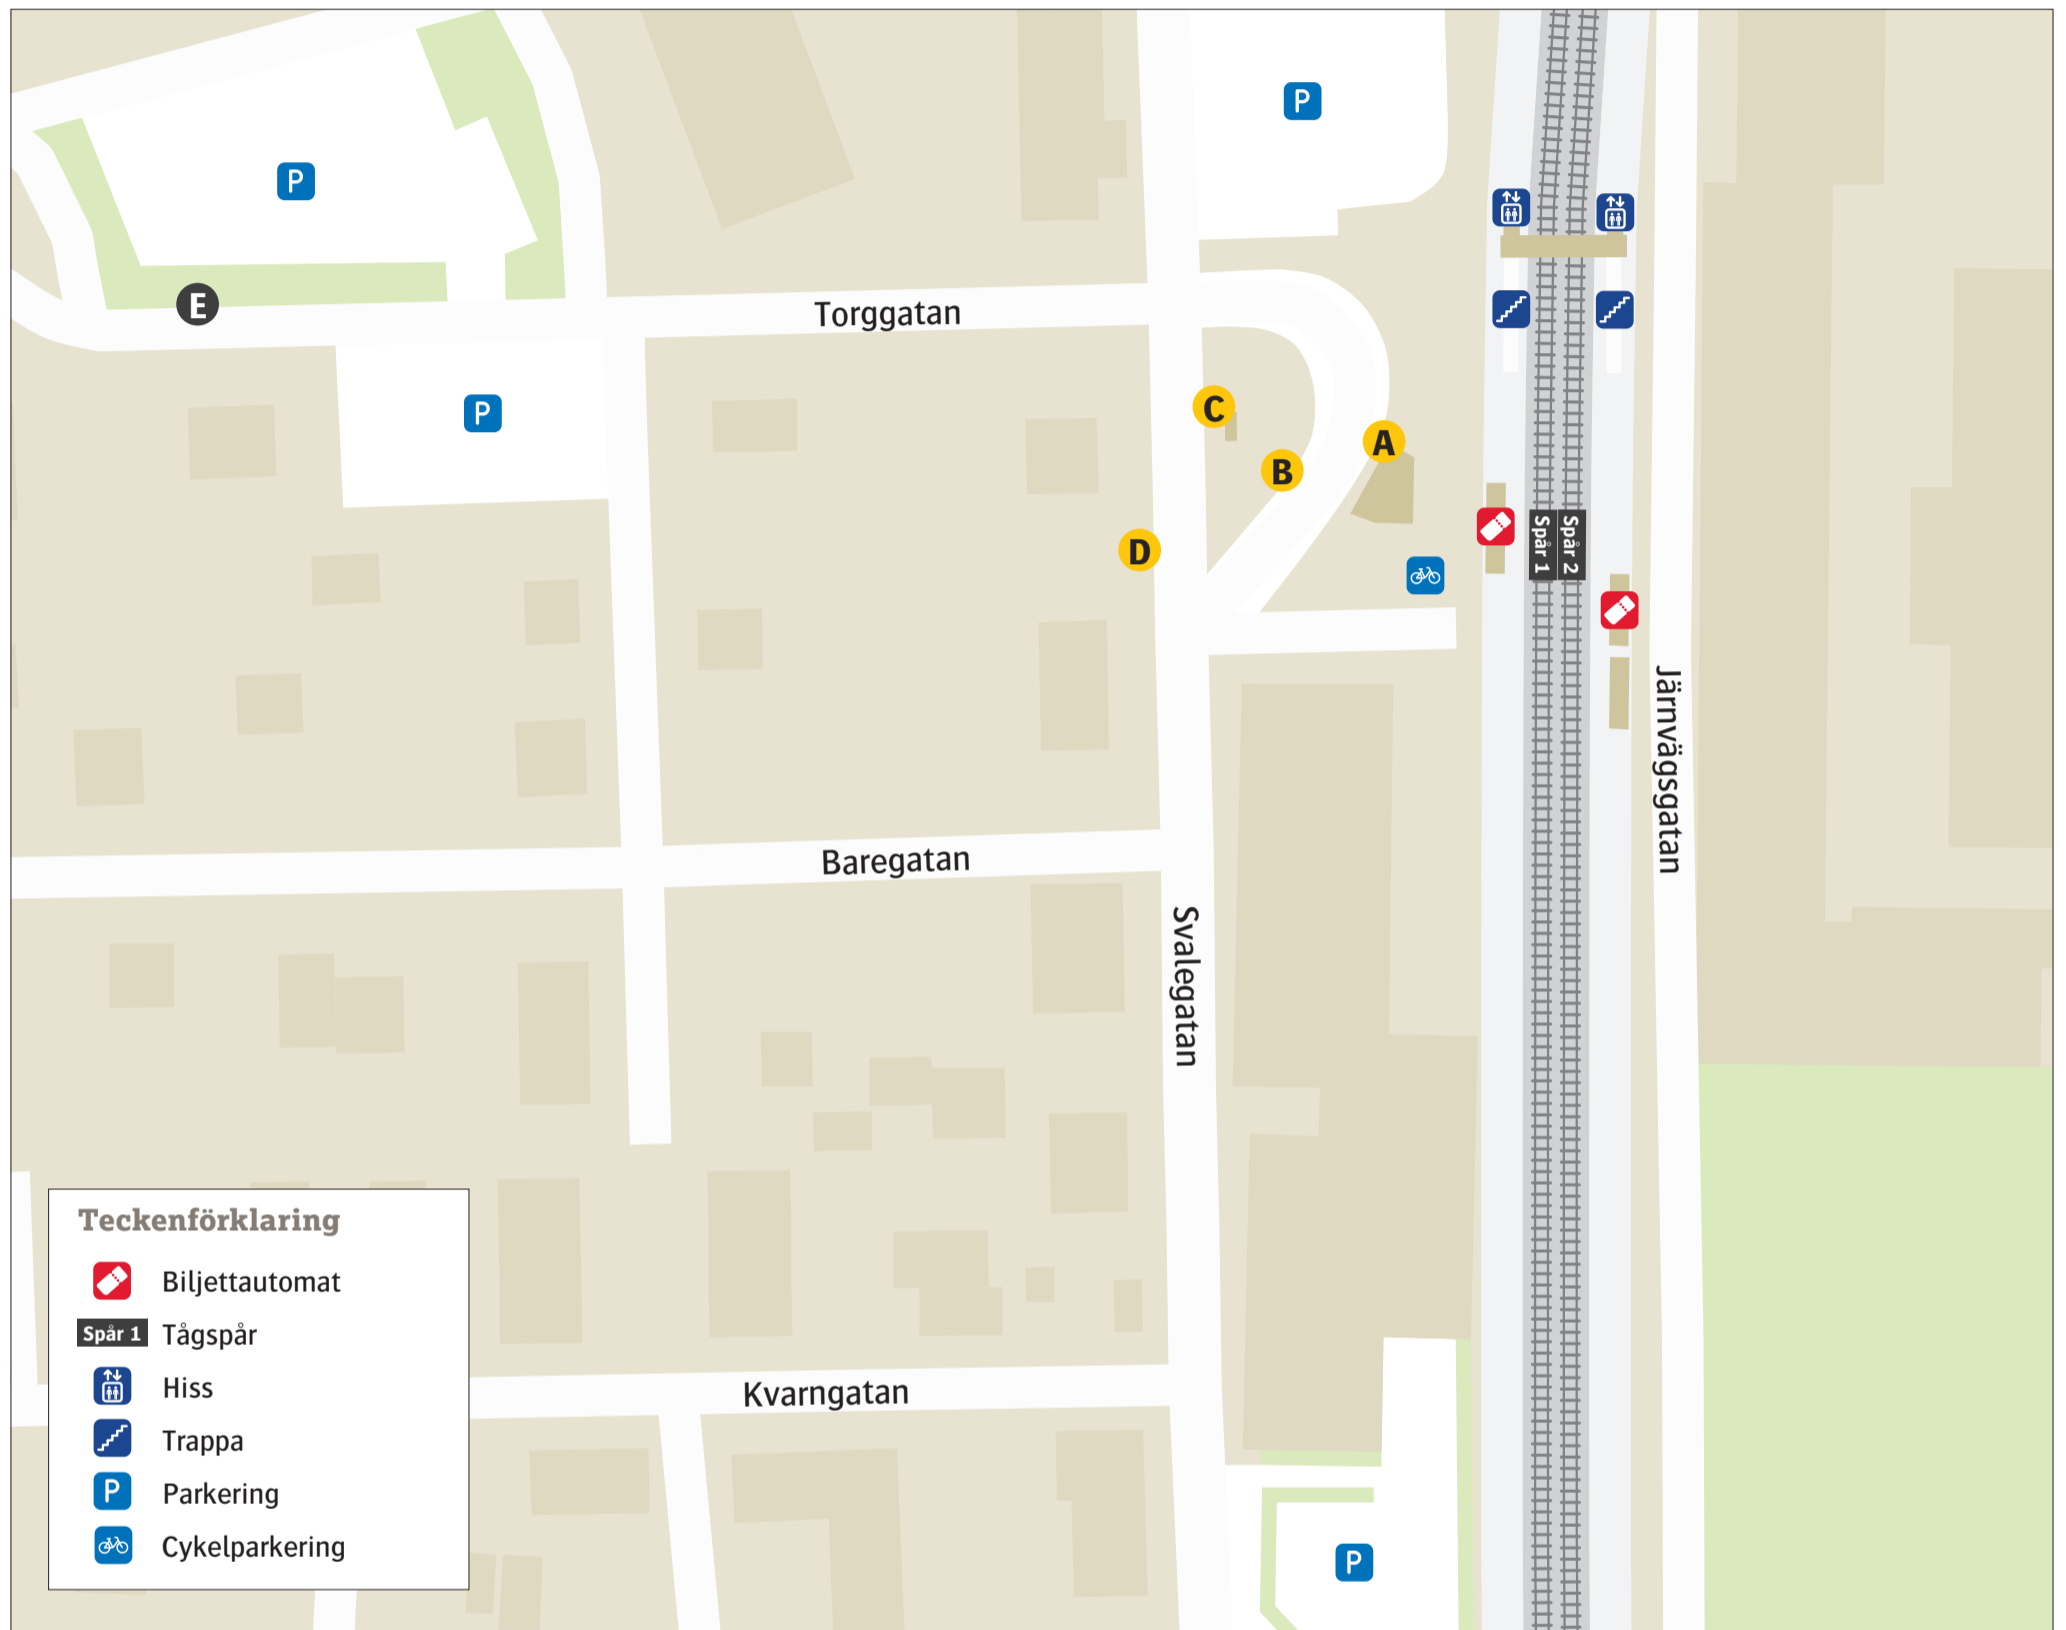

Svalövs station

Uppdaterad december 2022

Teckenförklaring

 Biljettautomat

 Spår 1 Tågspår

 Hiss

 Trappa

 Parkering

 Cykelparkering

Regionbuss

240 Landskrona	D
240 Svalöv Skolgatan	C
243 Röstånga	B
243 Svalöv Skolgatan	A

Ersättningstrafik

När tåg ersätts med buss avgår den från markerad hållplats.

When there is a rail replacement bus service, it departs from the indicated stop.

Helsingborg/Malmö **E**