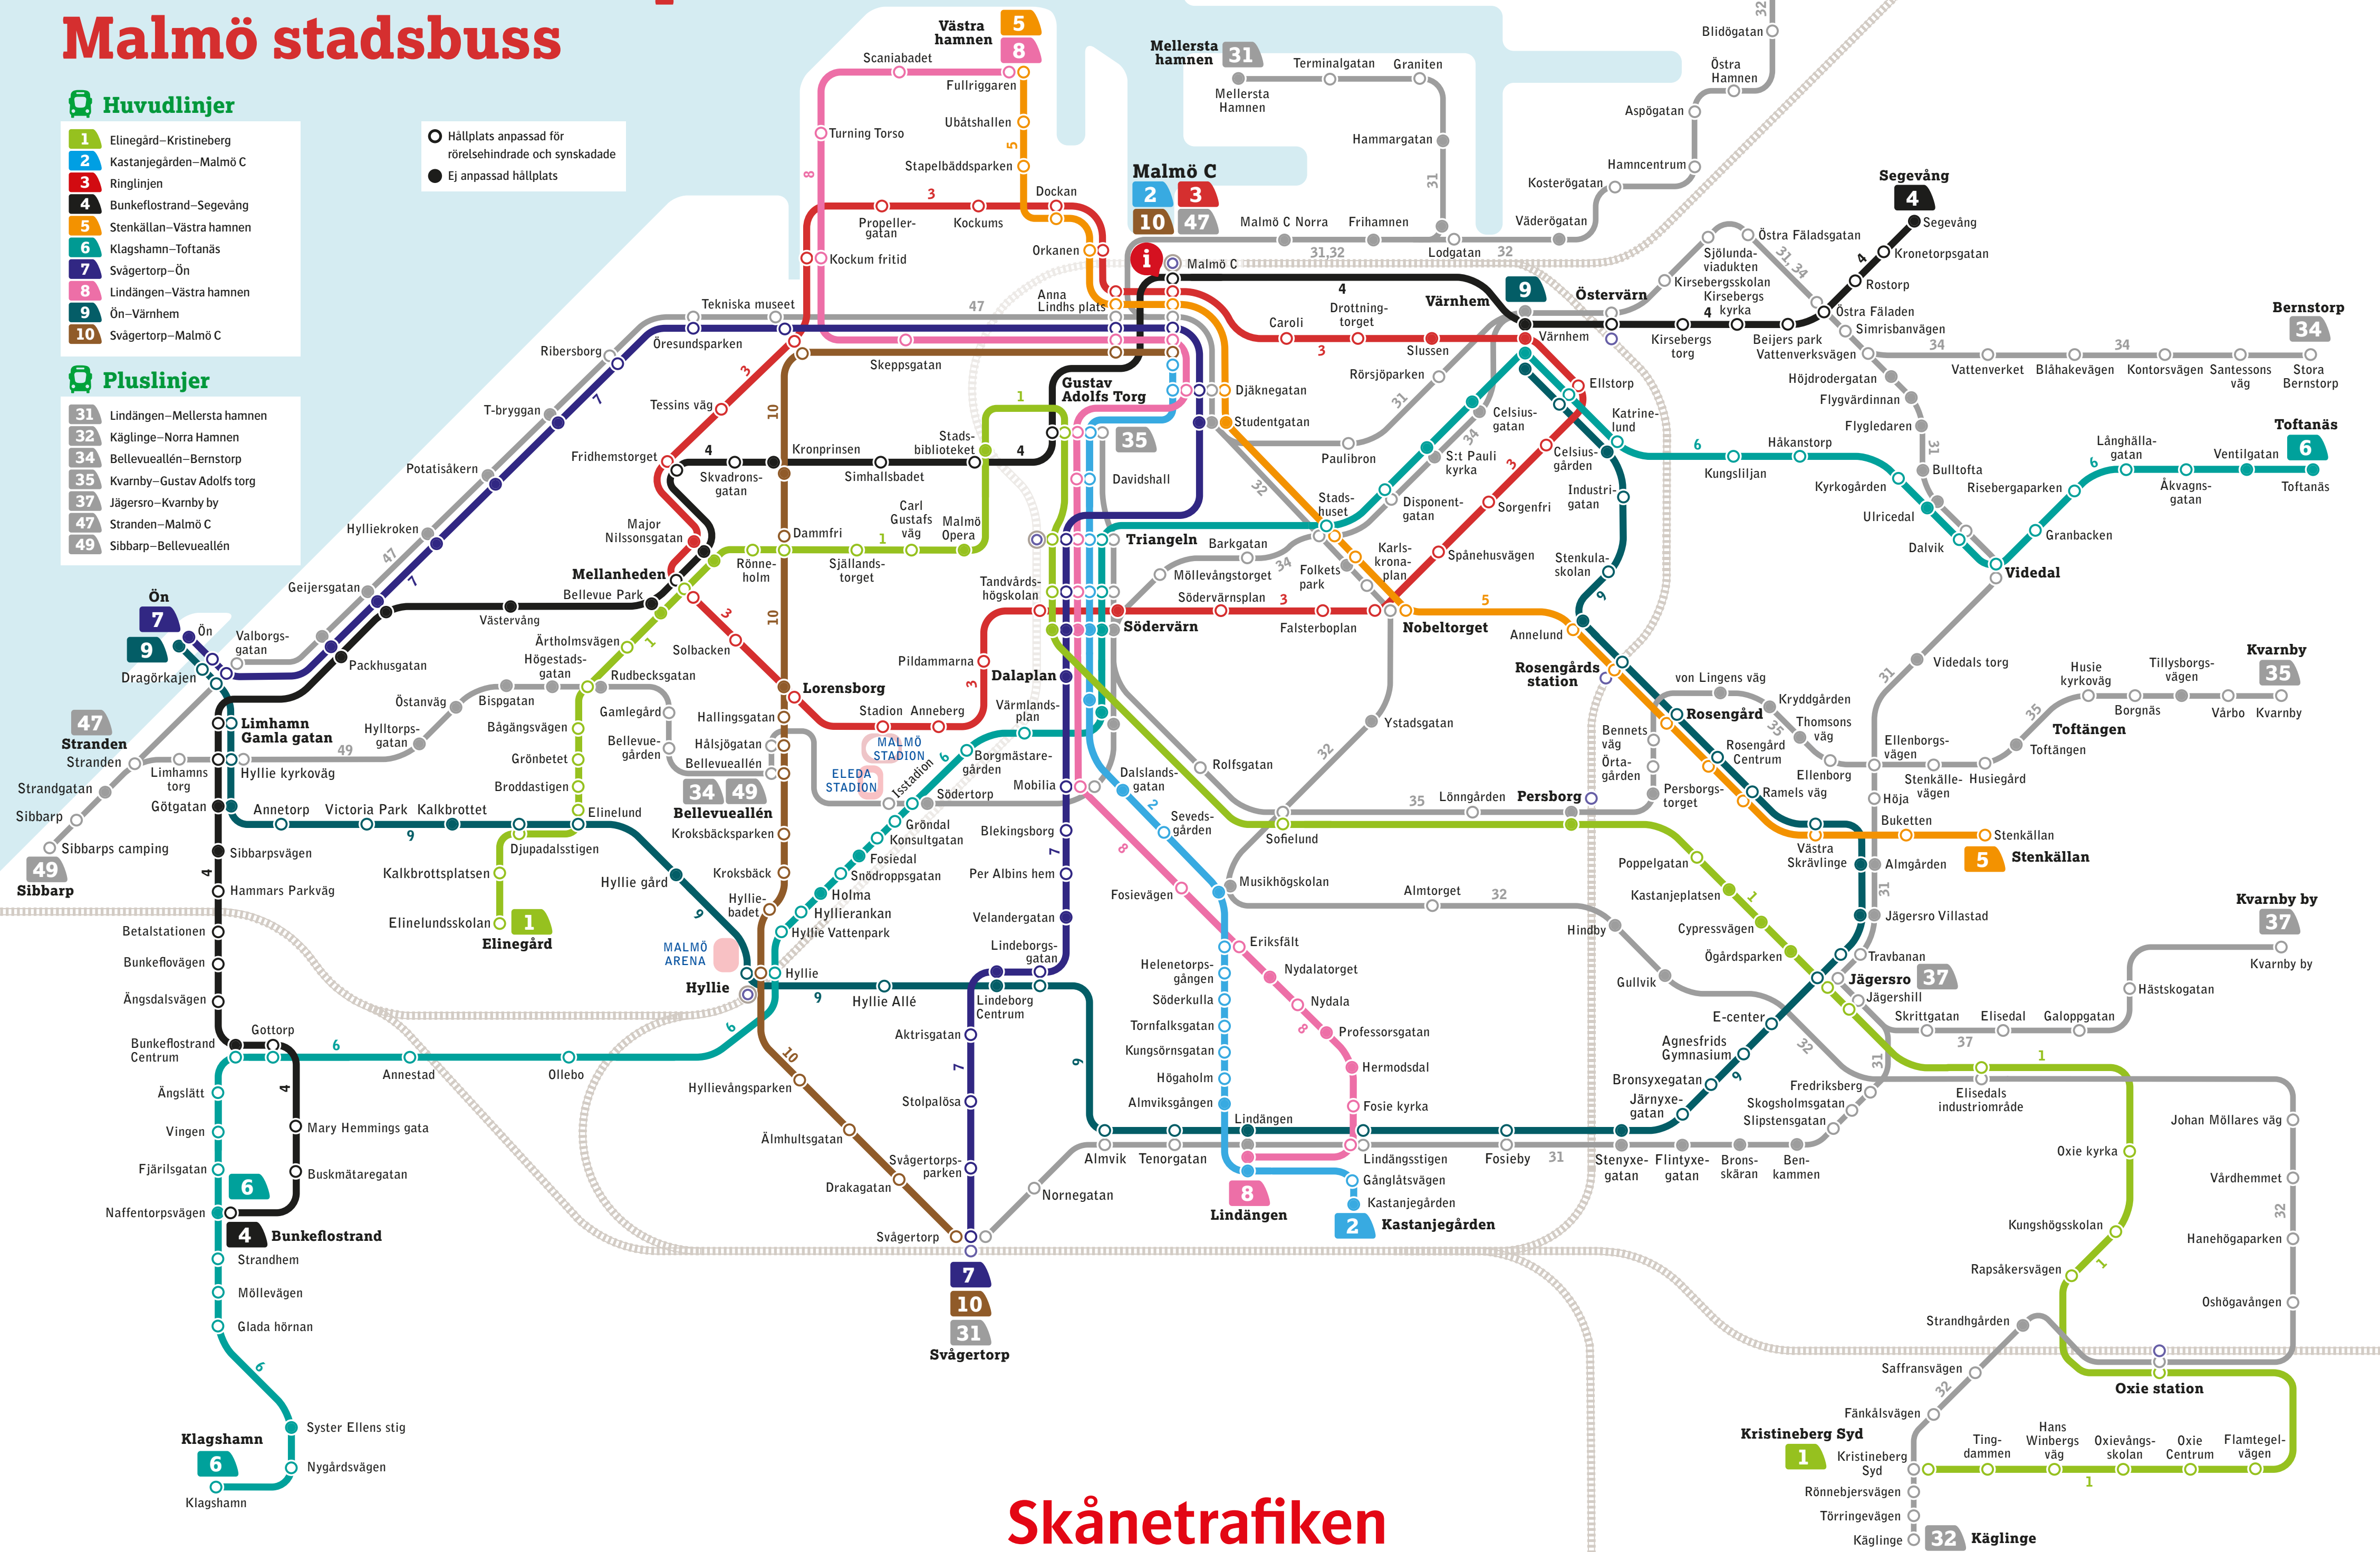

Välkommen ombord på Malmö stadsbuss

Huvudlinjer

- 1** Elinegård–Kristineberg
- 2** Kastanjegården–Malmö C
- 3** Ringlinjen
- 4** Bunkeflostrand–Segevång
- 5** Stenkällan–Västra hamnen
- 6** Klagshamn–Toftanäs
- 7** Svågertorp–Ön
- 8** Lindängen–Västra hamnen
- 9** Ön–Värnhem
- 10** Svågertorp–Malmö C

Pluslinjer

- 31** Lindängen–Mellersta hamnen
- 32** Käglinge–Norra Hamnen
- 34** Bellevueallén–Bernstorp
- 35** Kvarnby–Gustav Adolfs torg
- 37** Jägersro–Kvarnby by
- 47** Stranden–Malmö C
- 49** Sibbarp–Bellevueallén

○ Hållplats anpassad för rörelsehindrade och synskadade
 ● Ej anpassad hållplats

Skånetrafiken