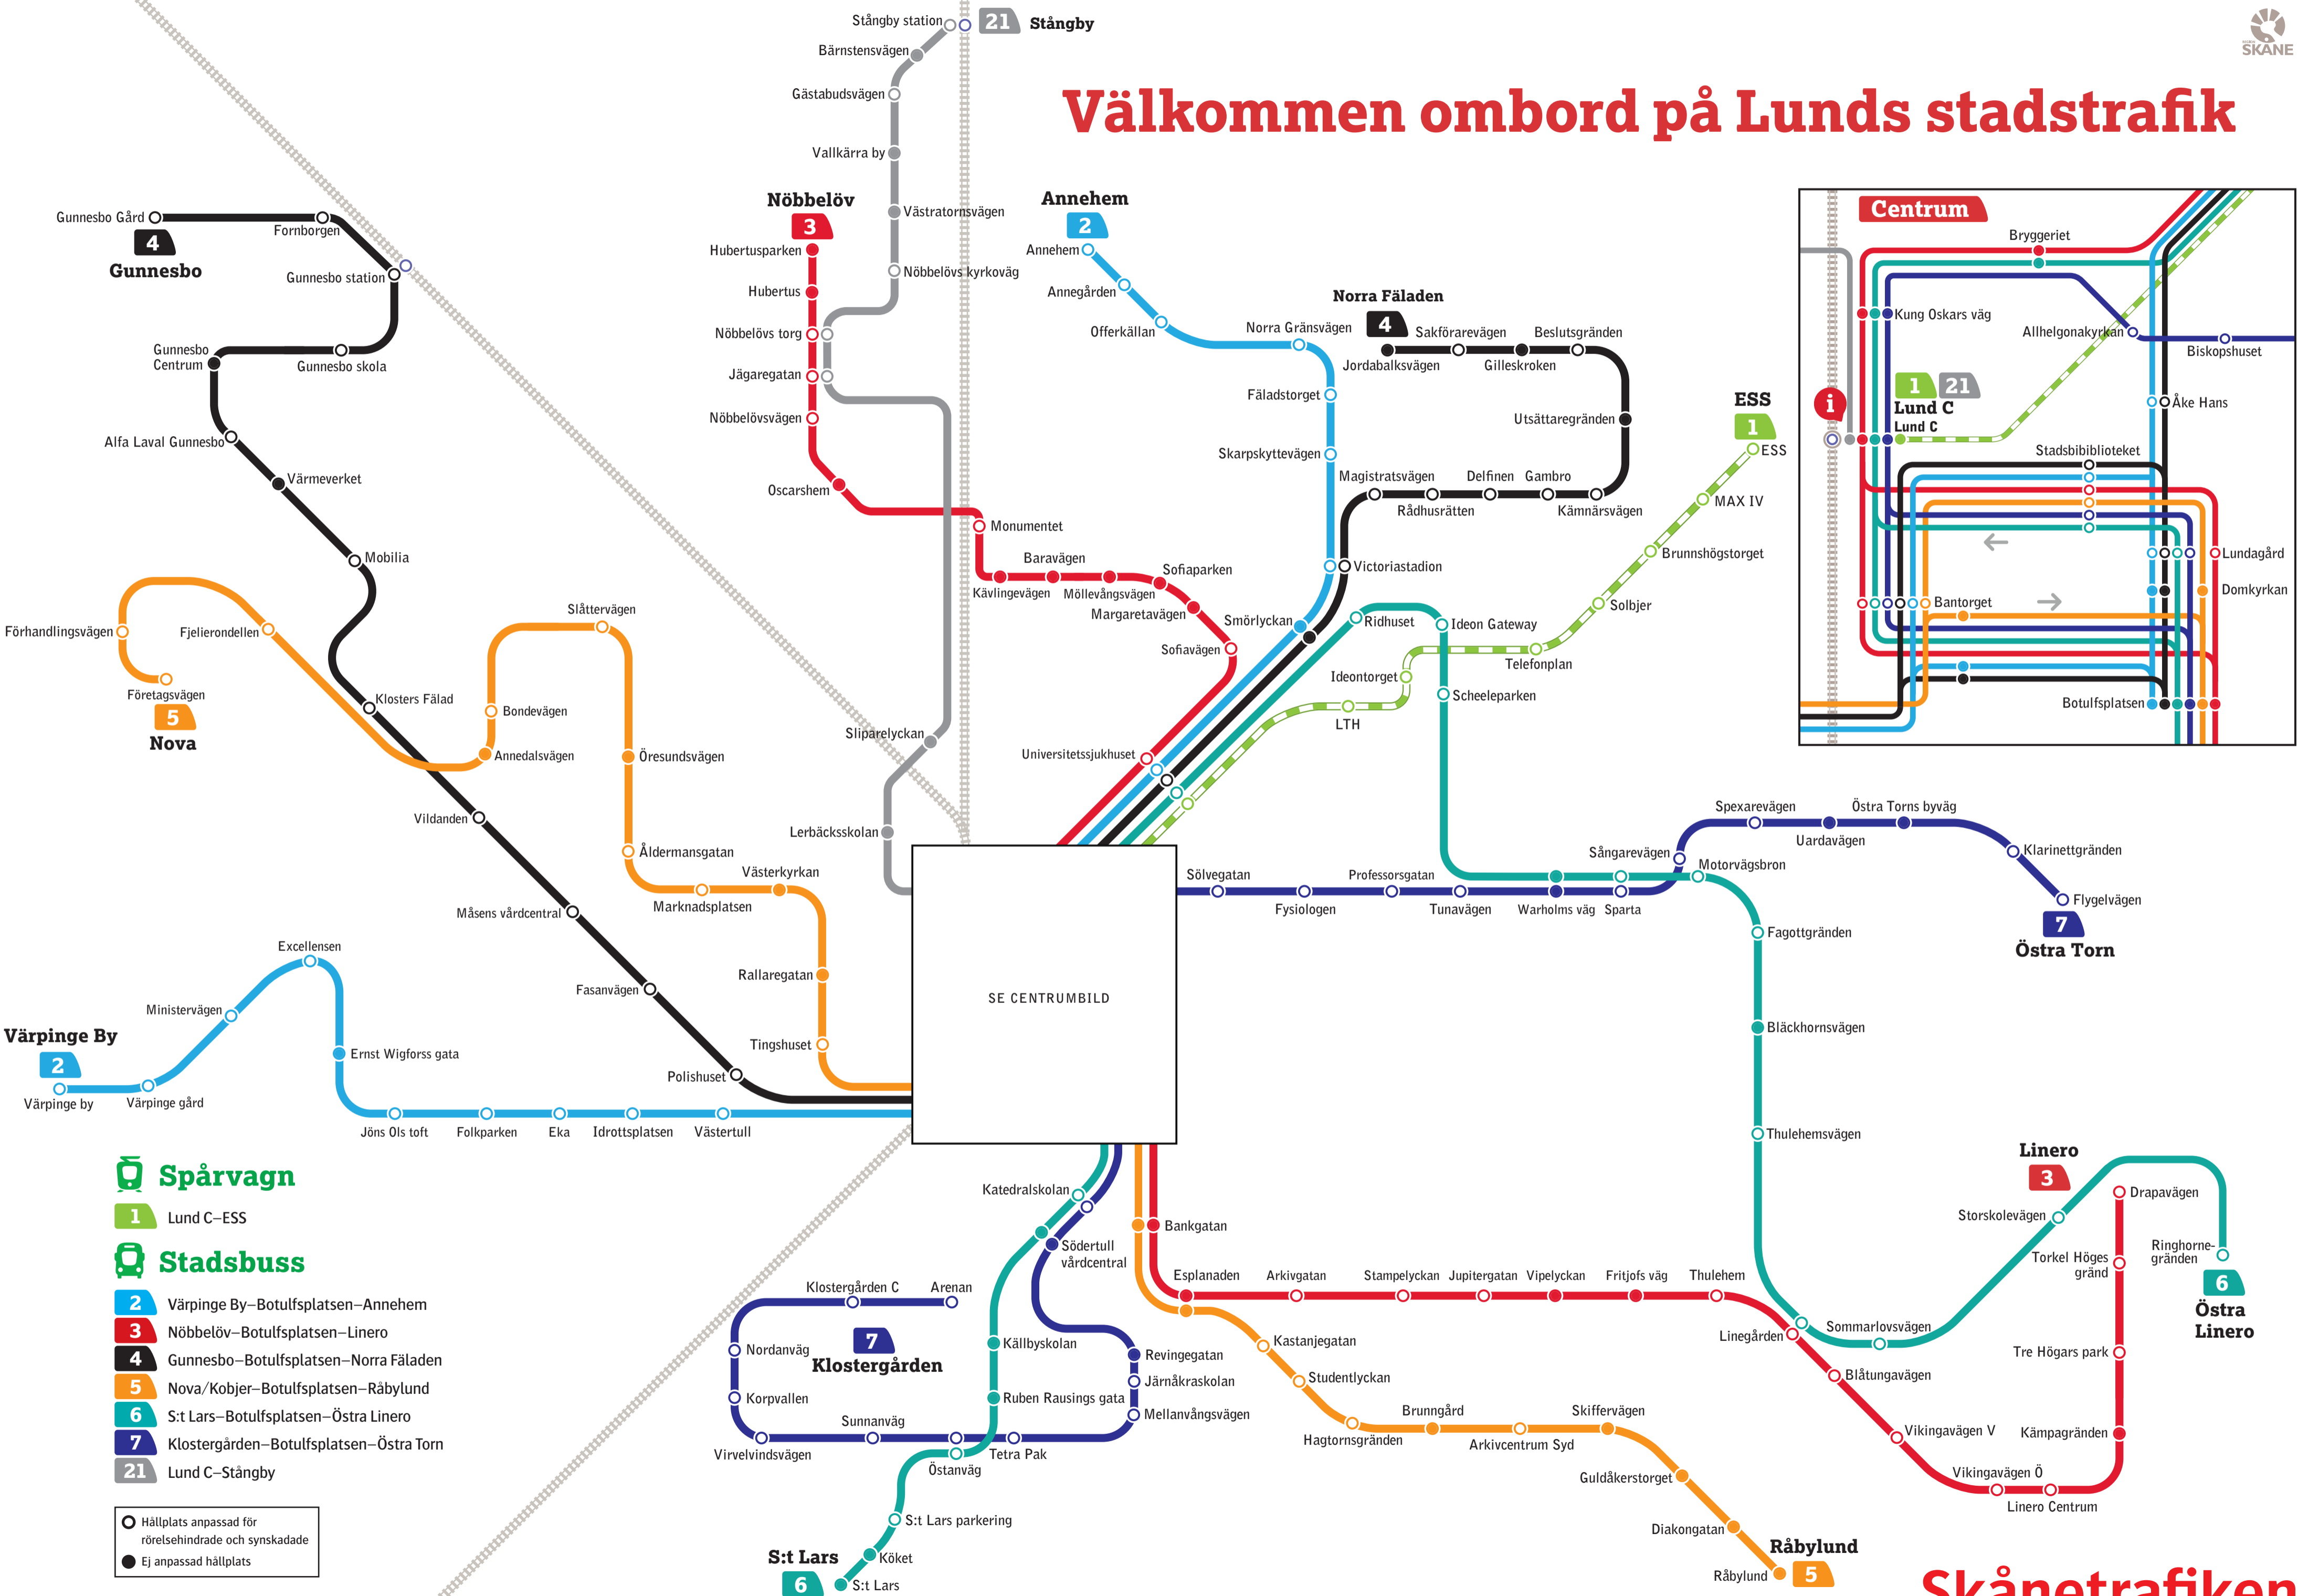

Välkommen ombord på Lunds stadstrafik

- Spårvagn**
- 1 Lund C-ESS
- Stadsbuss**
- 2 Värpinge By-Botulfsplatsen-Annehem
- 3 Nöbbelöv-Botulfsplatsen-Linero
- 4 Gunnesbo-Botulfsplatsen-Norra Fäladen
- 5 Nova/Kobjer-Botulfsplatsen-Råbylund
- 6 S:t Lars-Botulfsplatsen-Östra Linero
- 7 Klostergården-Botulfsplatsen-Östra Torn
- 21 Lund C-Stångby

○ Hållplats anpassad för rörelsehindrade och synskadade
 ● Ej anpassad hållplats