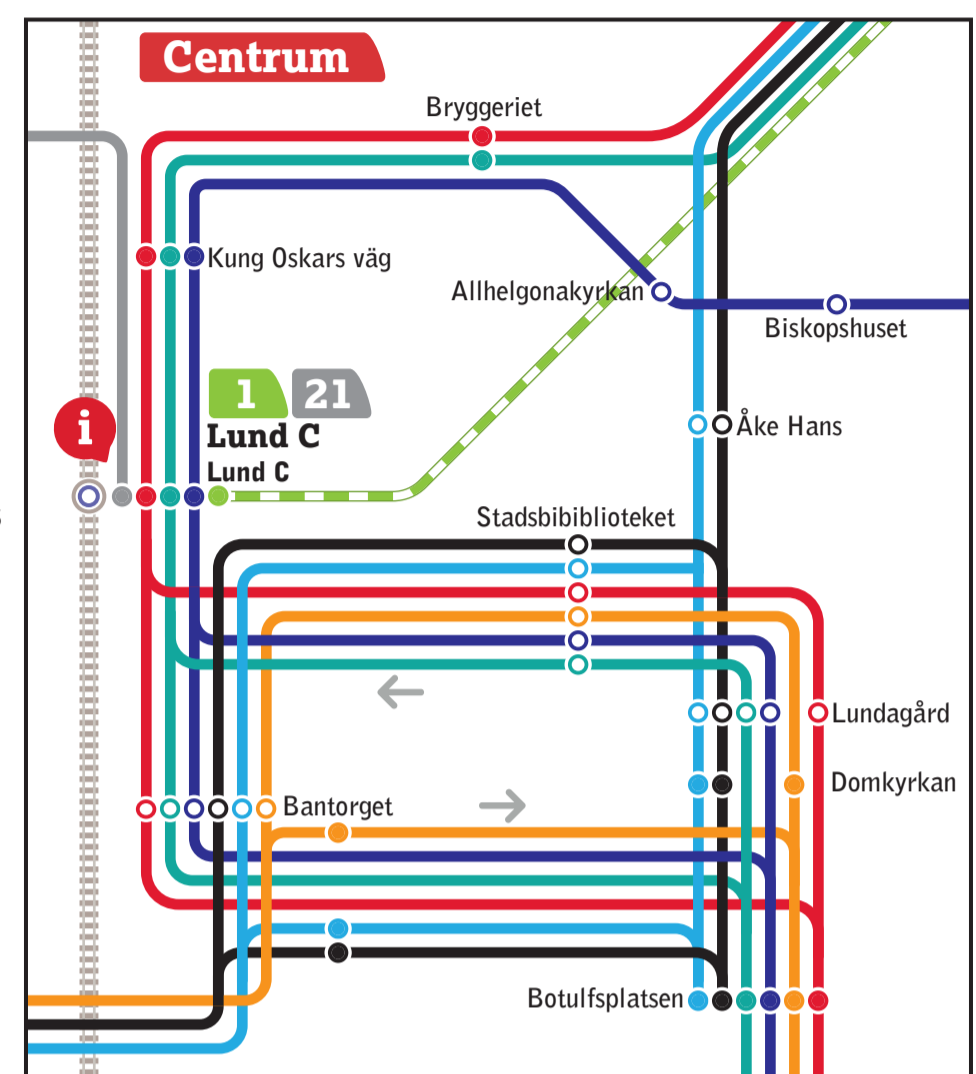

Välkommen ombord på Lunds stadstrafik

- Spårvagn**
- 1 Lund C-ESS
- Stadsbuss**
- 2 Värpinge By-Botulfsplatsen-Annehem
- 3 Nöbbelöv-Botulfsplatsen-Linero
- 4 Gunnesbo-Botulfsplatsen-Norra Fäladen
- 5 Nova/Kobjer-Botulfsplatsen-Råbylund
- 6 S:t Lars-Botulfsplatsen-Östra Linero
- 7 Klostergården-Botulfsplatsen-Östra Torn
- 21 Lund C-Stångby

○ Hållplats anpassad för rörelsehindrade och synskadade
 ● Ej anpassad hållplats