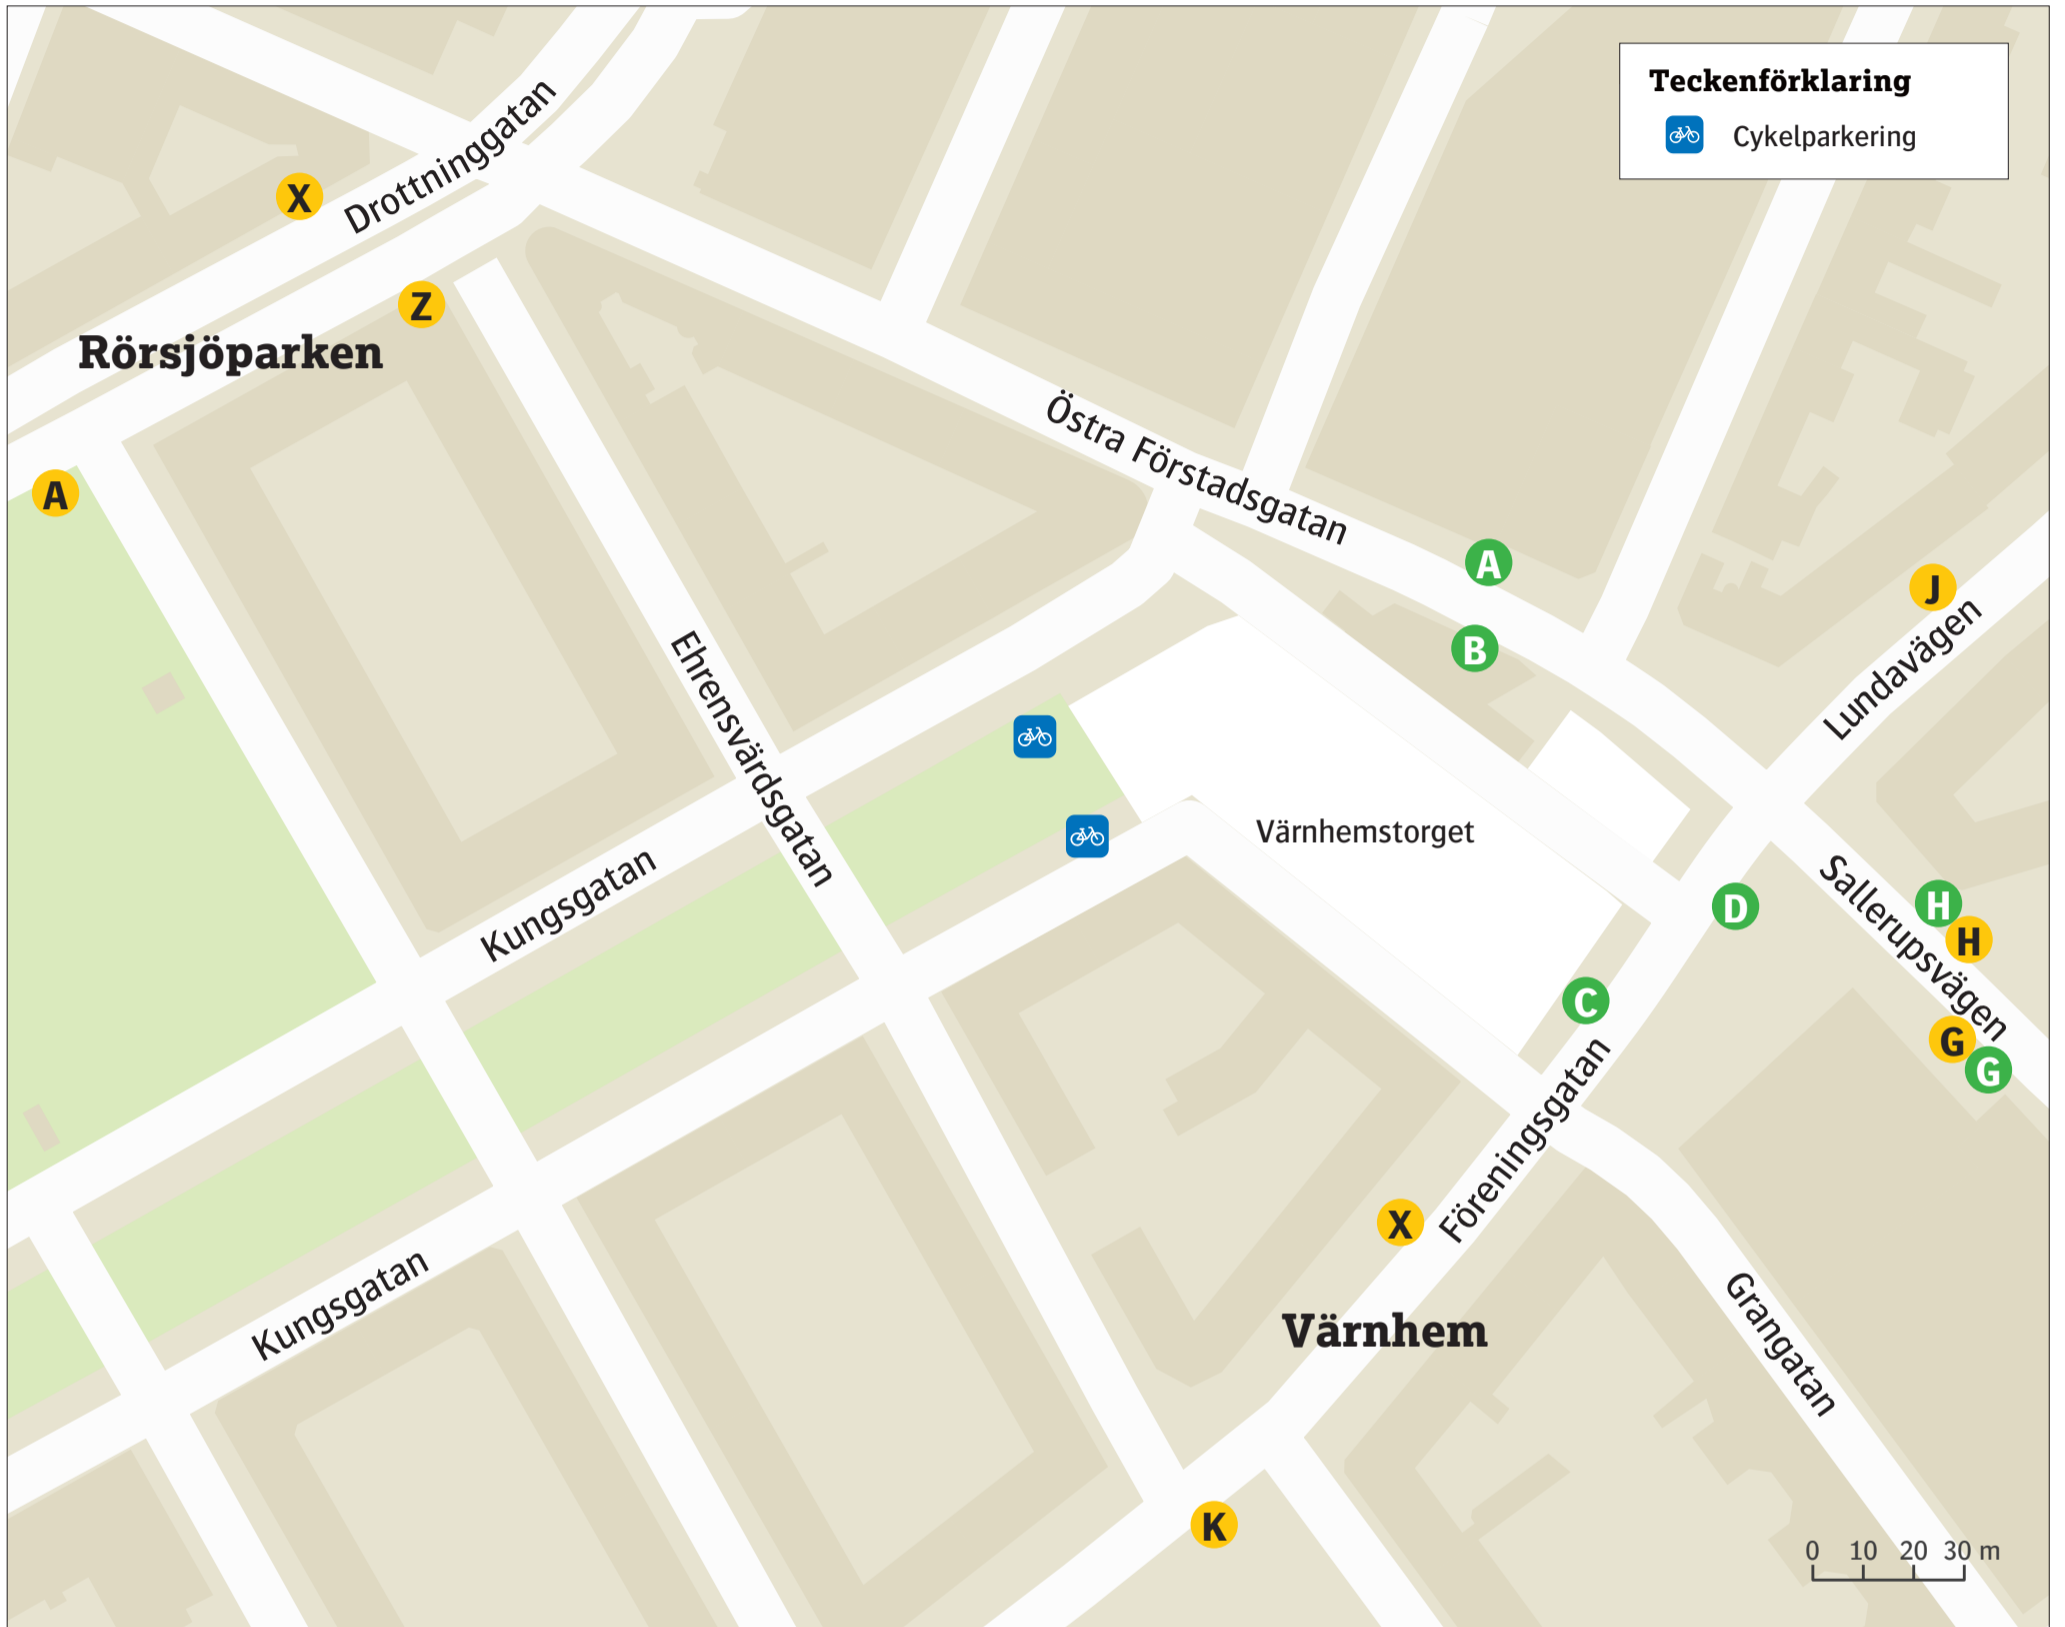

## Regionbuss Rörsjöparken

<b>8</b>	Sjöbo, SkåneExpressen	<b>A</b>
<b>130</b>	Lund	<b>Z</b>
<b>169</b>	Lund	<b>Z</b>
<b>171</b>	Lund	<b>Z</b>
<b>174</b>	Dalby	<b>A</b>

## Stadsbuss Värnhem

<b>3</b>	Ringlinjen mot Malmö C norra	<b>H</b>
<b>3</b>	Ringlinjen mot Södervärn	<b>G</b>
<b>4</b>	Annetorp	<b>A</b>
<b>4</b>	Segemölla	<b>B</b>
<b>6</b>	Klagshamn	<b>C</b>
<b>6</b>	Toftanäs	<b>D</b>
<b>9</b>	Ön	<b>B</b>
<b>9</b>	Östra hamnen	<b>A</b>
<b>14</b>	Bernstorp	<b>D</b>
<b>14</b>	Sibbarp	<b>C</b>
<b>15</b>	Arlöv	<b>D</b>
<b>15</b>	Kryddgården	<b>C</b>

## Regionbuss Värnhem

<b>131</b>	Lund	<b>J</b>
<b>132</b>	Löddeköpinge	<b>K</b>
<b>134</b>	Löddeköpinge	<b>K</b>
<b>148</b>	Torup	<b>G</b>
<b>150</b>	Klågerup	<b>G</b>
<b>150</b>	Vellinge	<b>H</b>
<b>168</b>	Lund Brunnsnäs–Harlösa	<b>K</b>
<b>175</b>	Flyinge	<b>J</b>