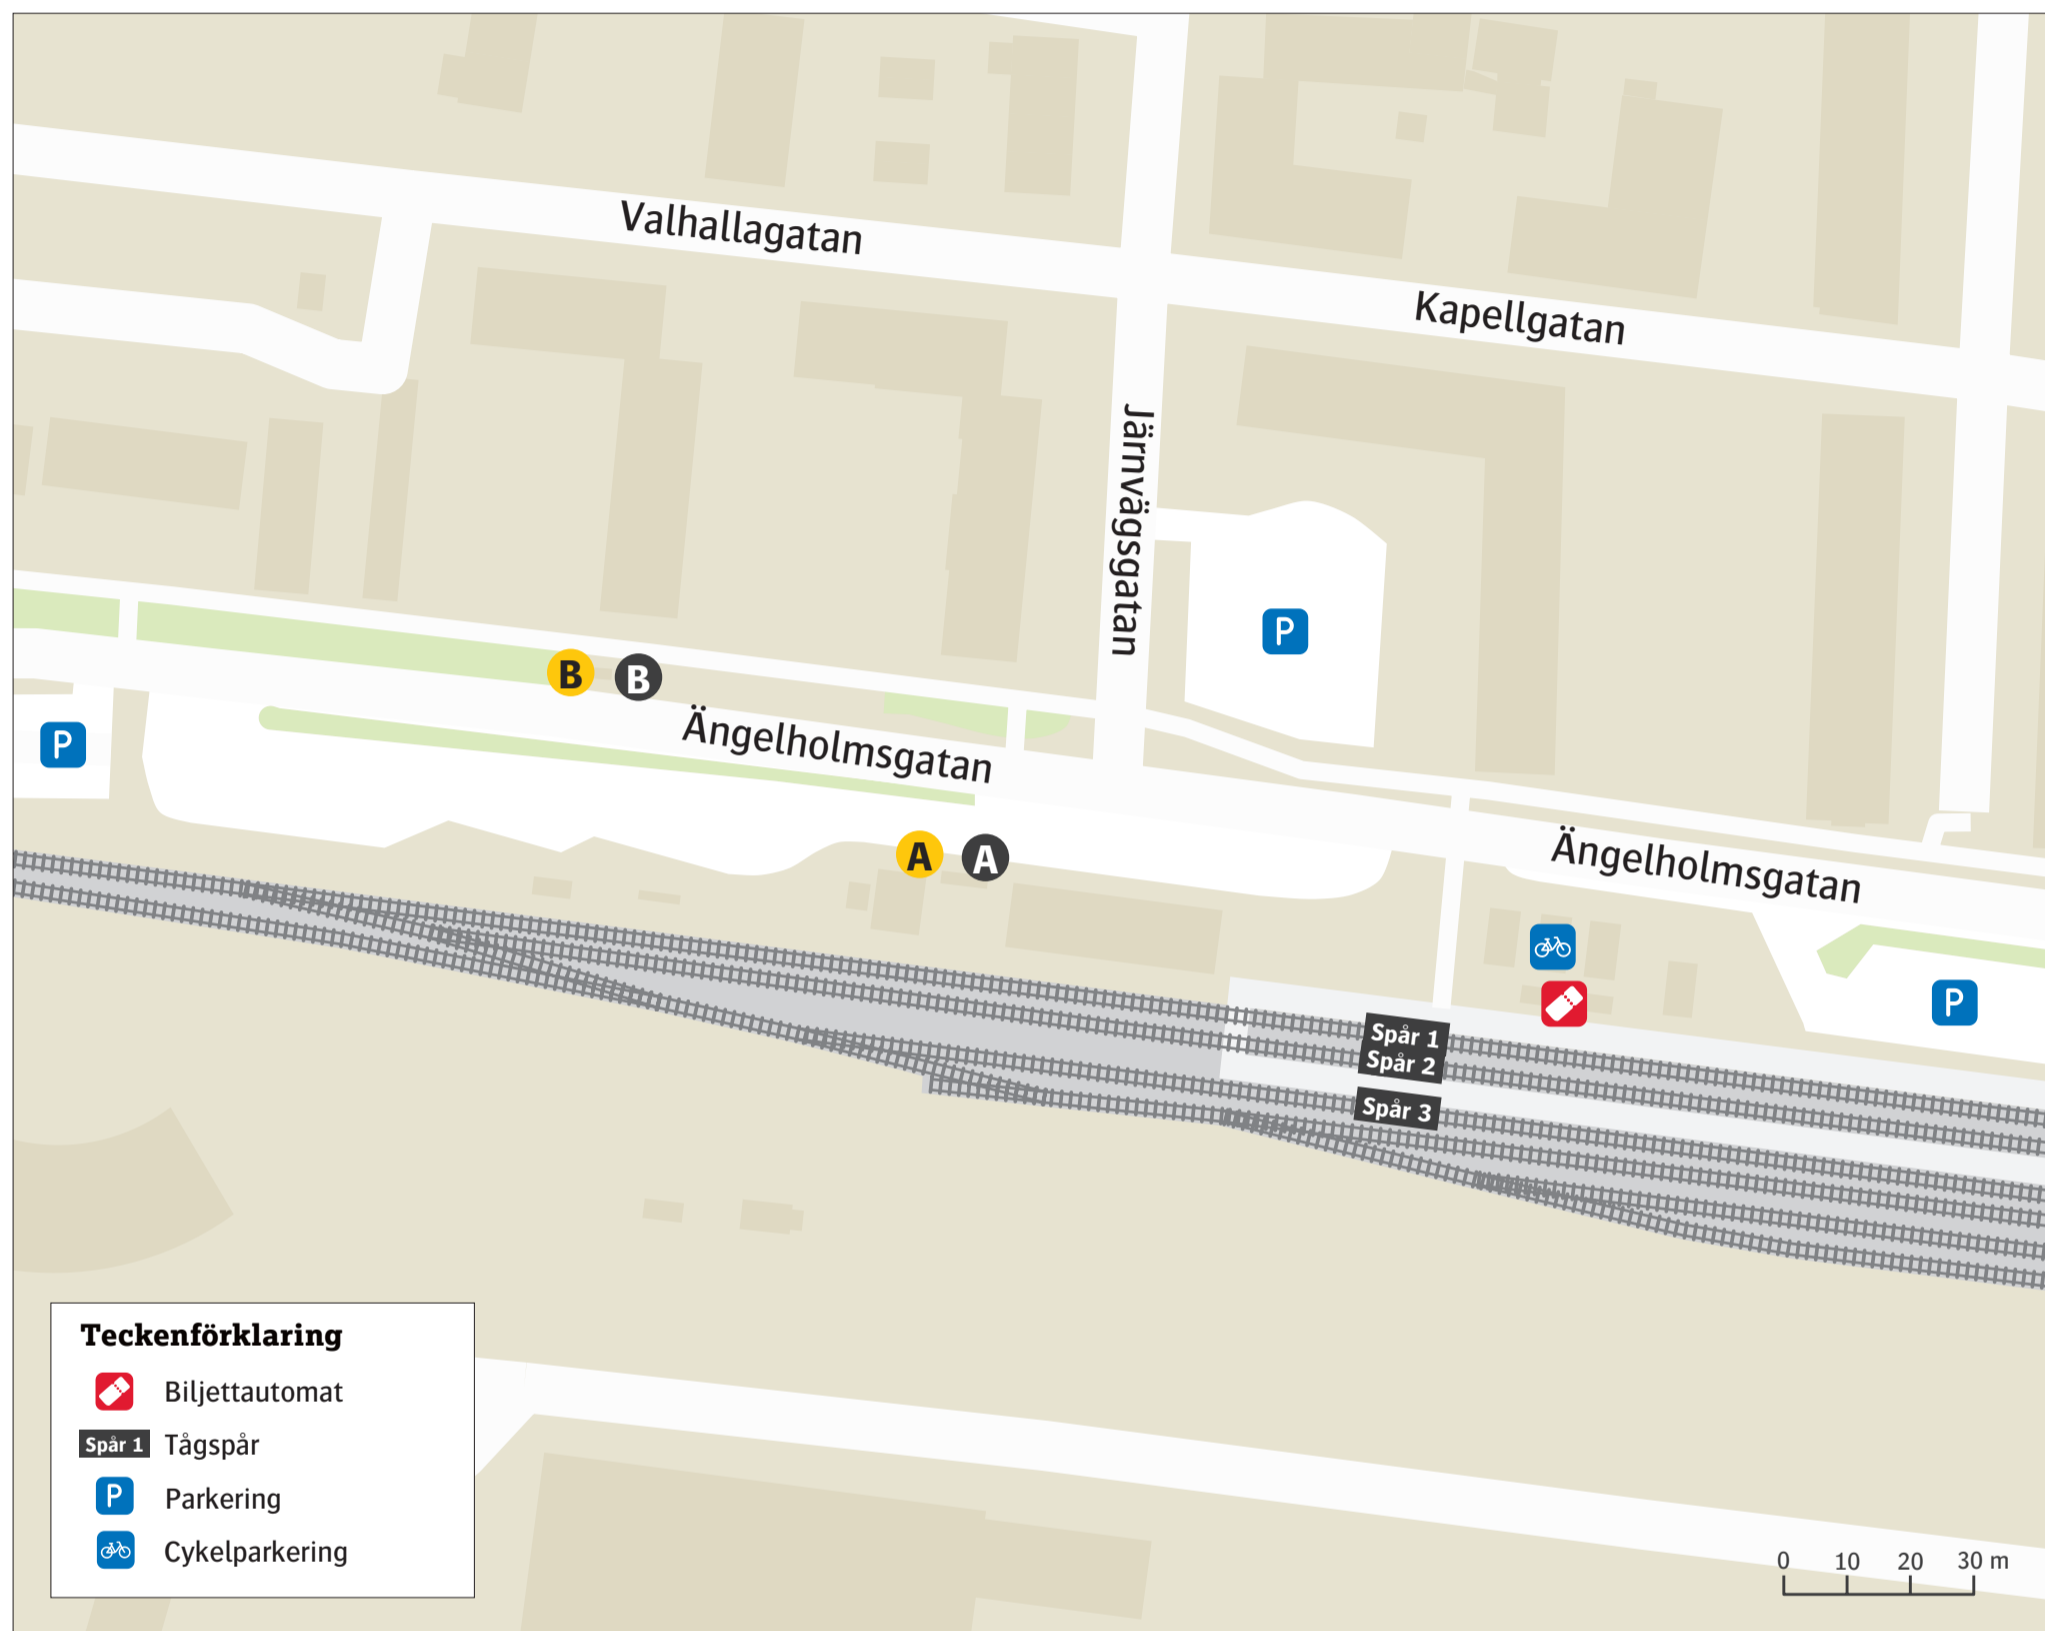

Klippans station

Uppdaterad december 2025

Teckenförklaring

- Biljettautomat
- Spår 1 Tågspår
- Parkering
- Cykelparkering

Regionbuss

510 Ängelholm	A
518 Stehag	A
528 Perstorp	A

Ersättningstrafik

När tåg ersätts med buss avgår den från markerad hållplats.

When there is a rail replacement bus service, it departs from the indicated stop.

Hässleholm	A
Helsingborg	B