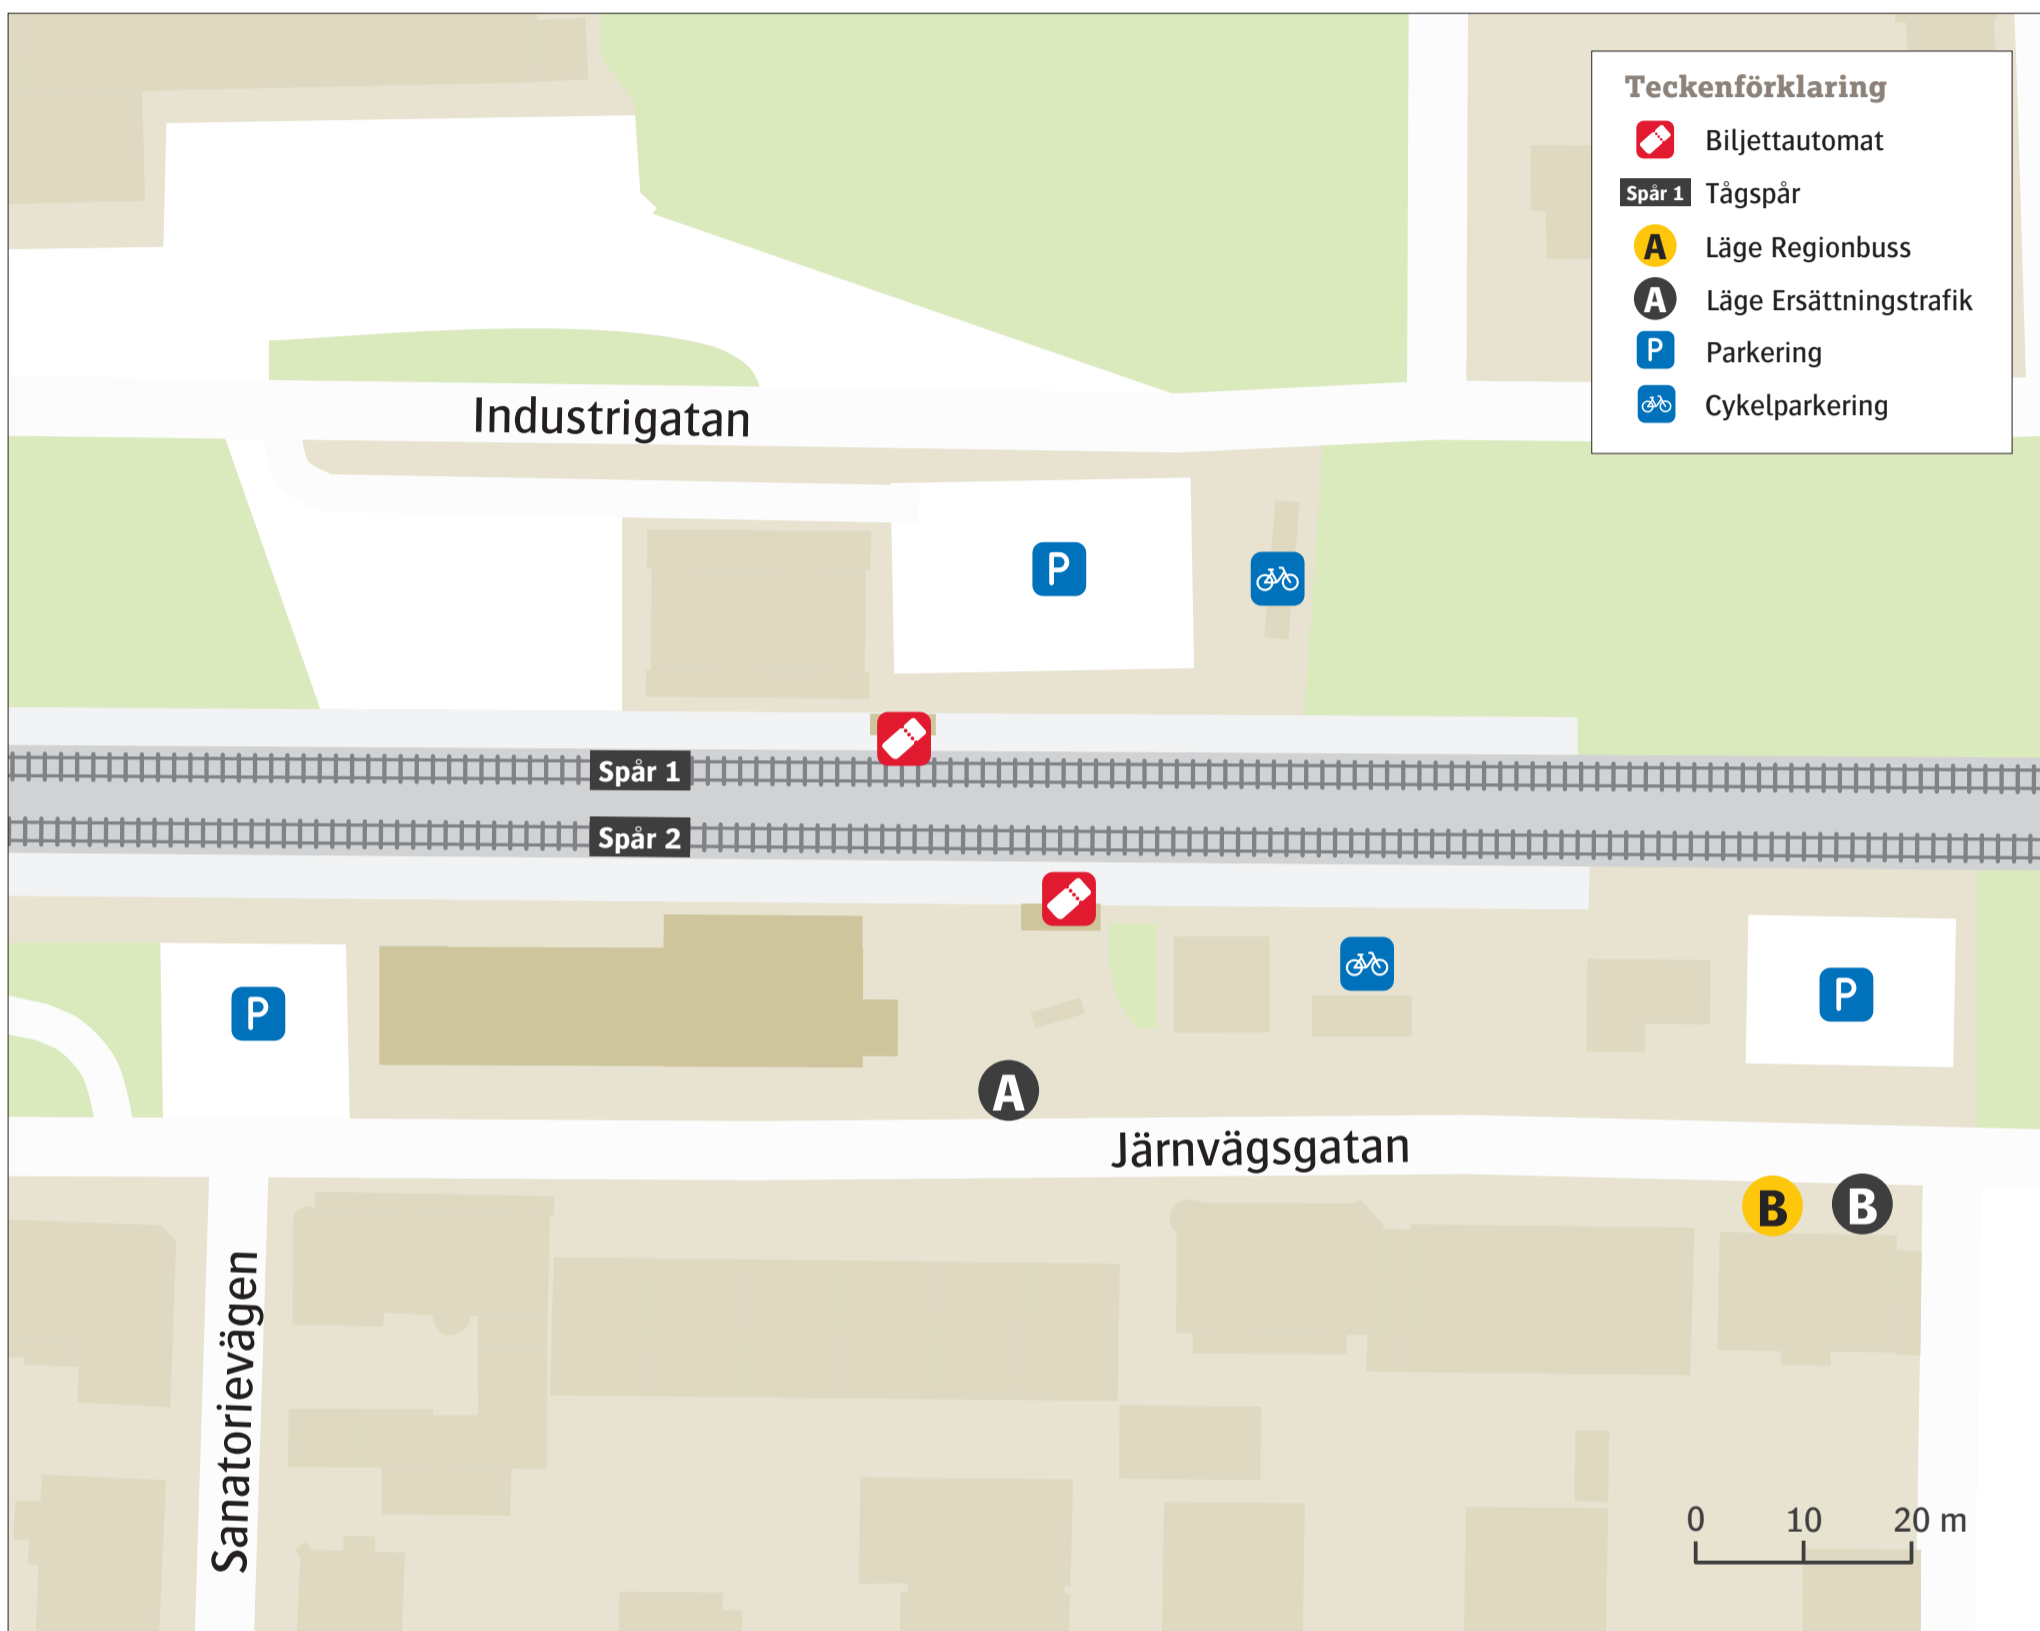

# Tyringe station

Uppdaterad december 2019

## Regionbuss

Närtrafik ..... **B**

## Ersättningstrafik

När tåg ersätts med buss avgår den från markerad hållplats.

When there is a rail replacement bus service, it departs from the indicated stop.

Helsingborg ..... **A**

Hässleholm ..... **B**