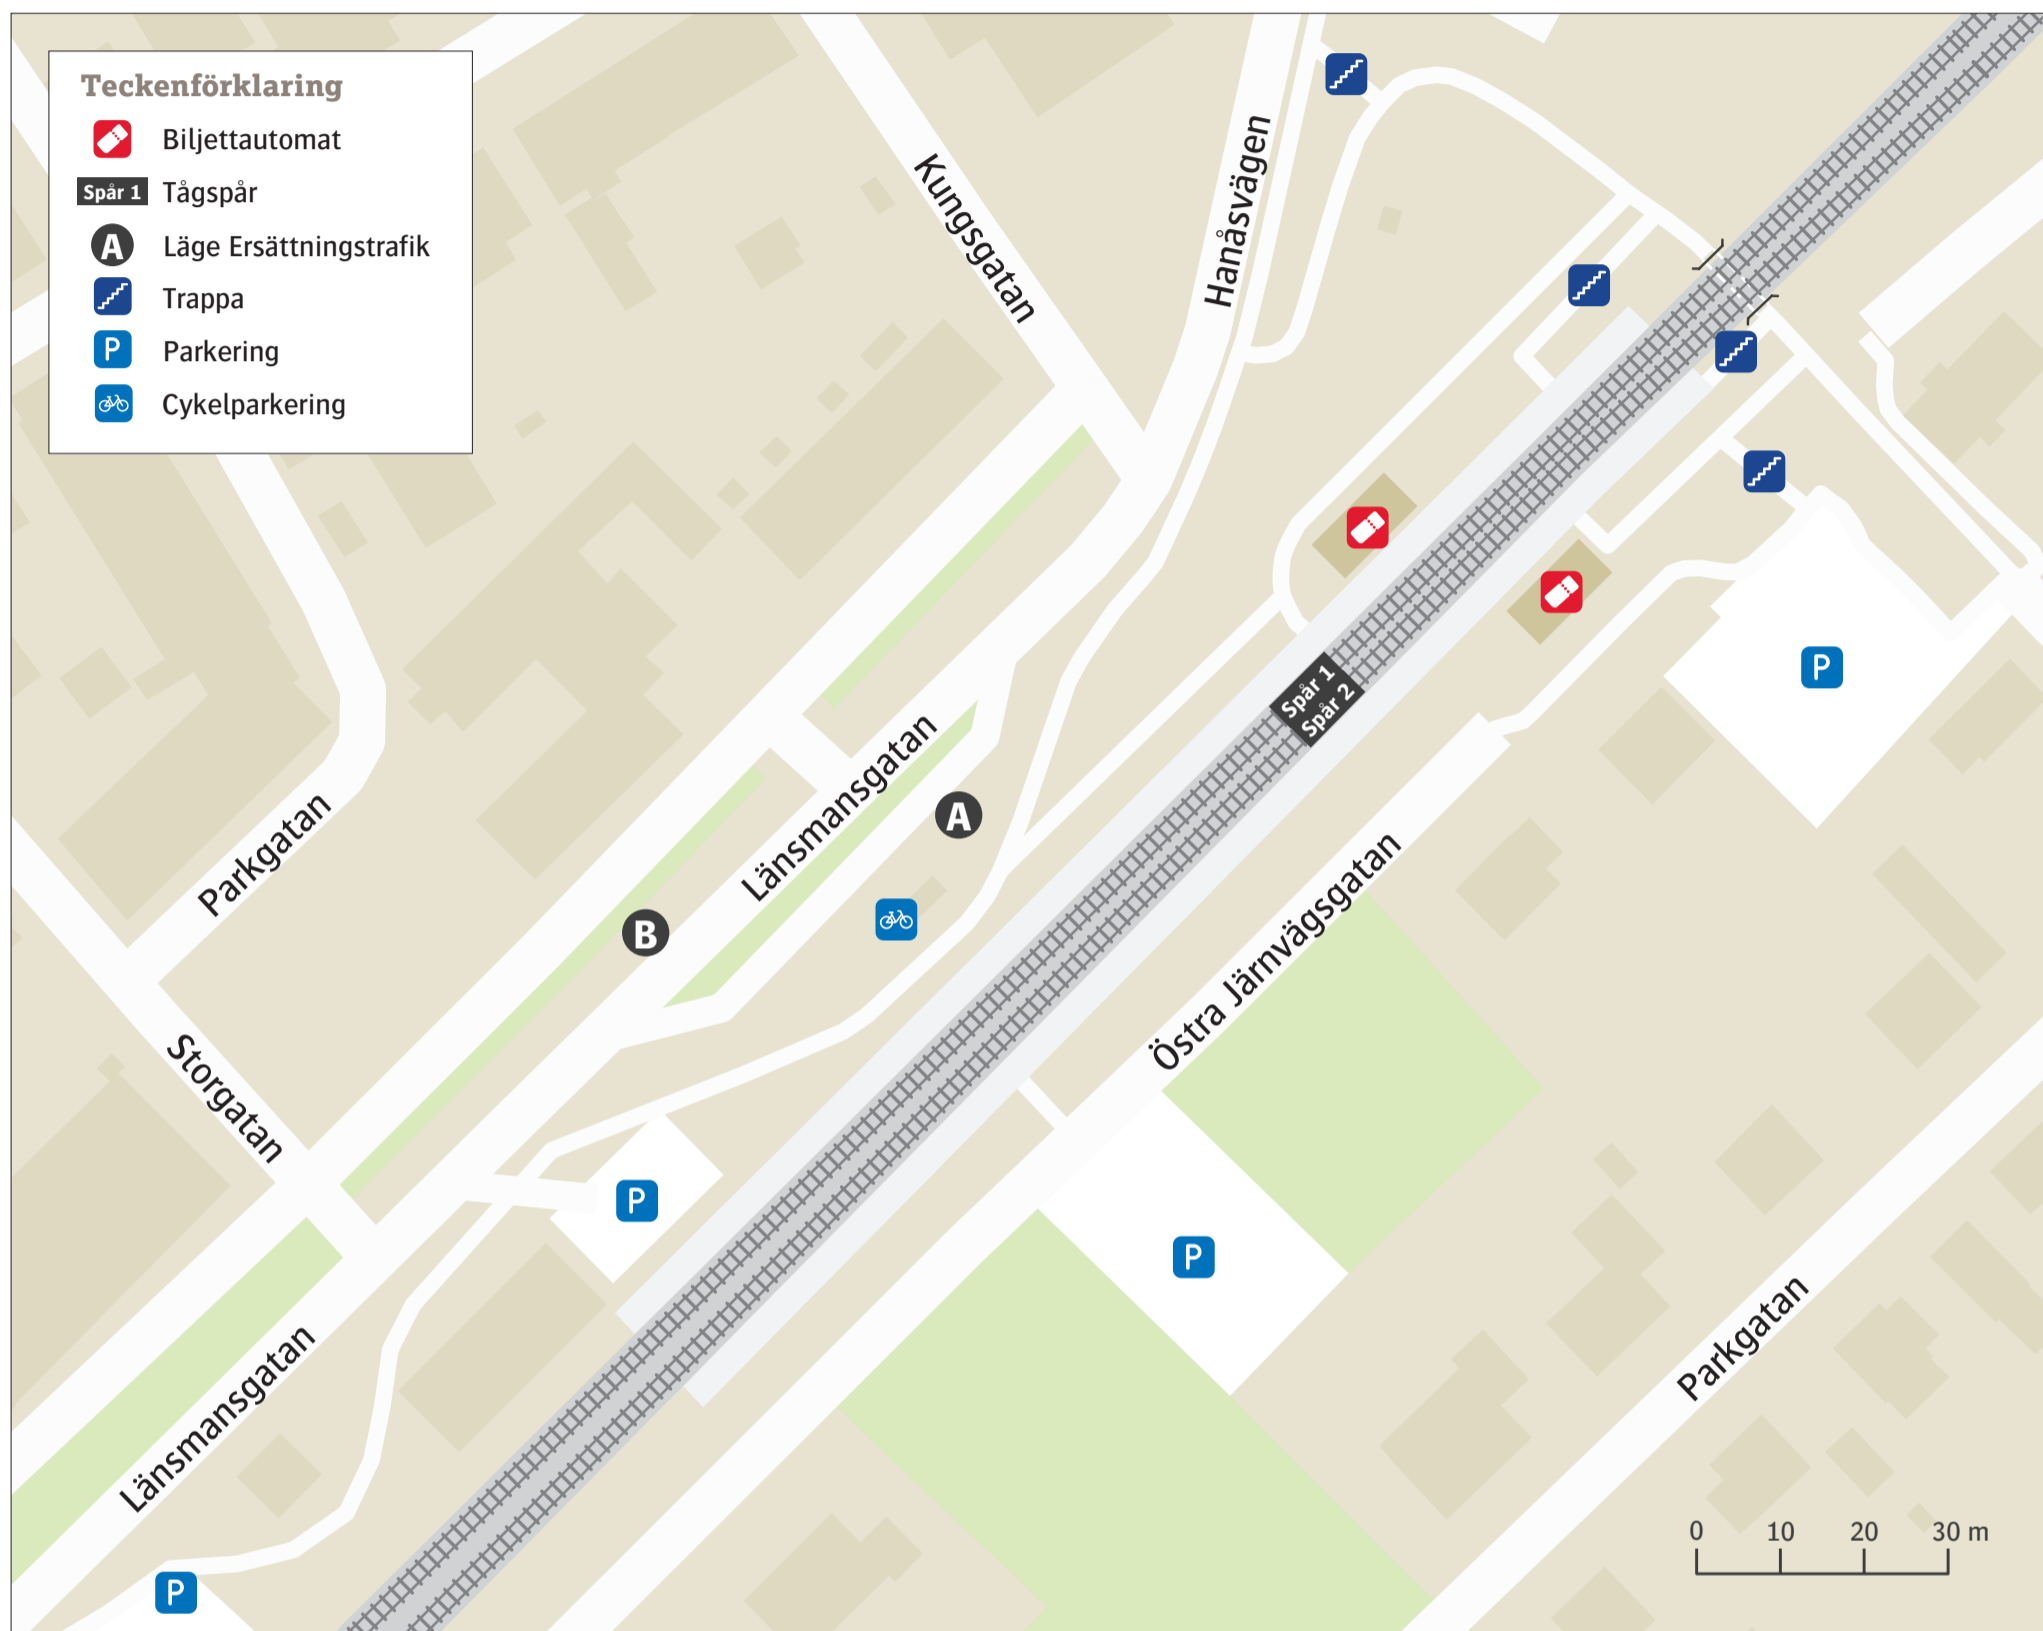

# Sösåala station

Uppdaterad december 2019

## Ersättningstrafik

När tåg ersätts med buss avgår den från markerad hållplats.

When there is a rail replacement bus service, it departs from the indicated stop.

Håssleholm . . . . . **A**  
 Malmö . . . . . **B**