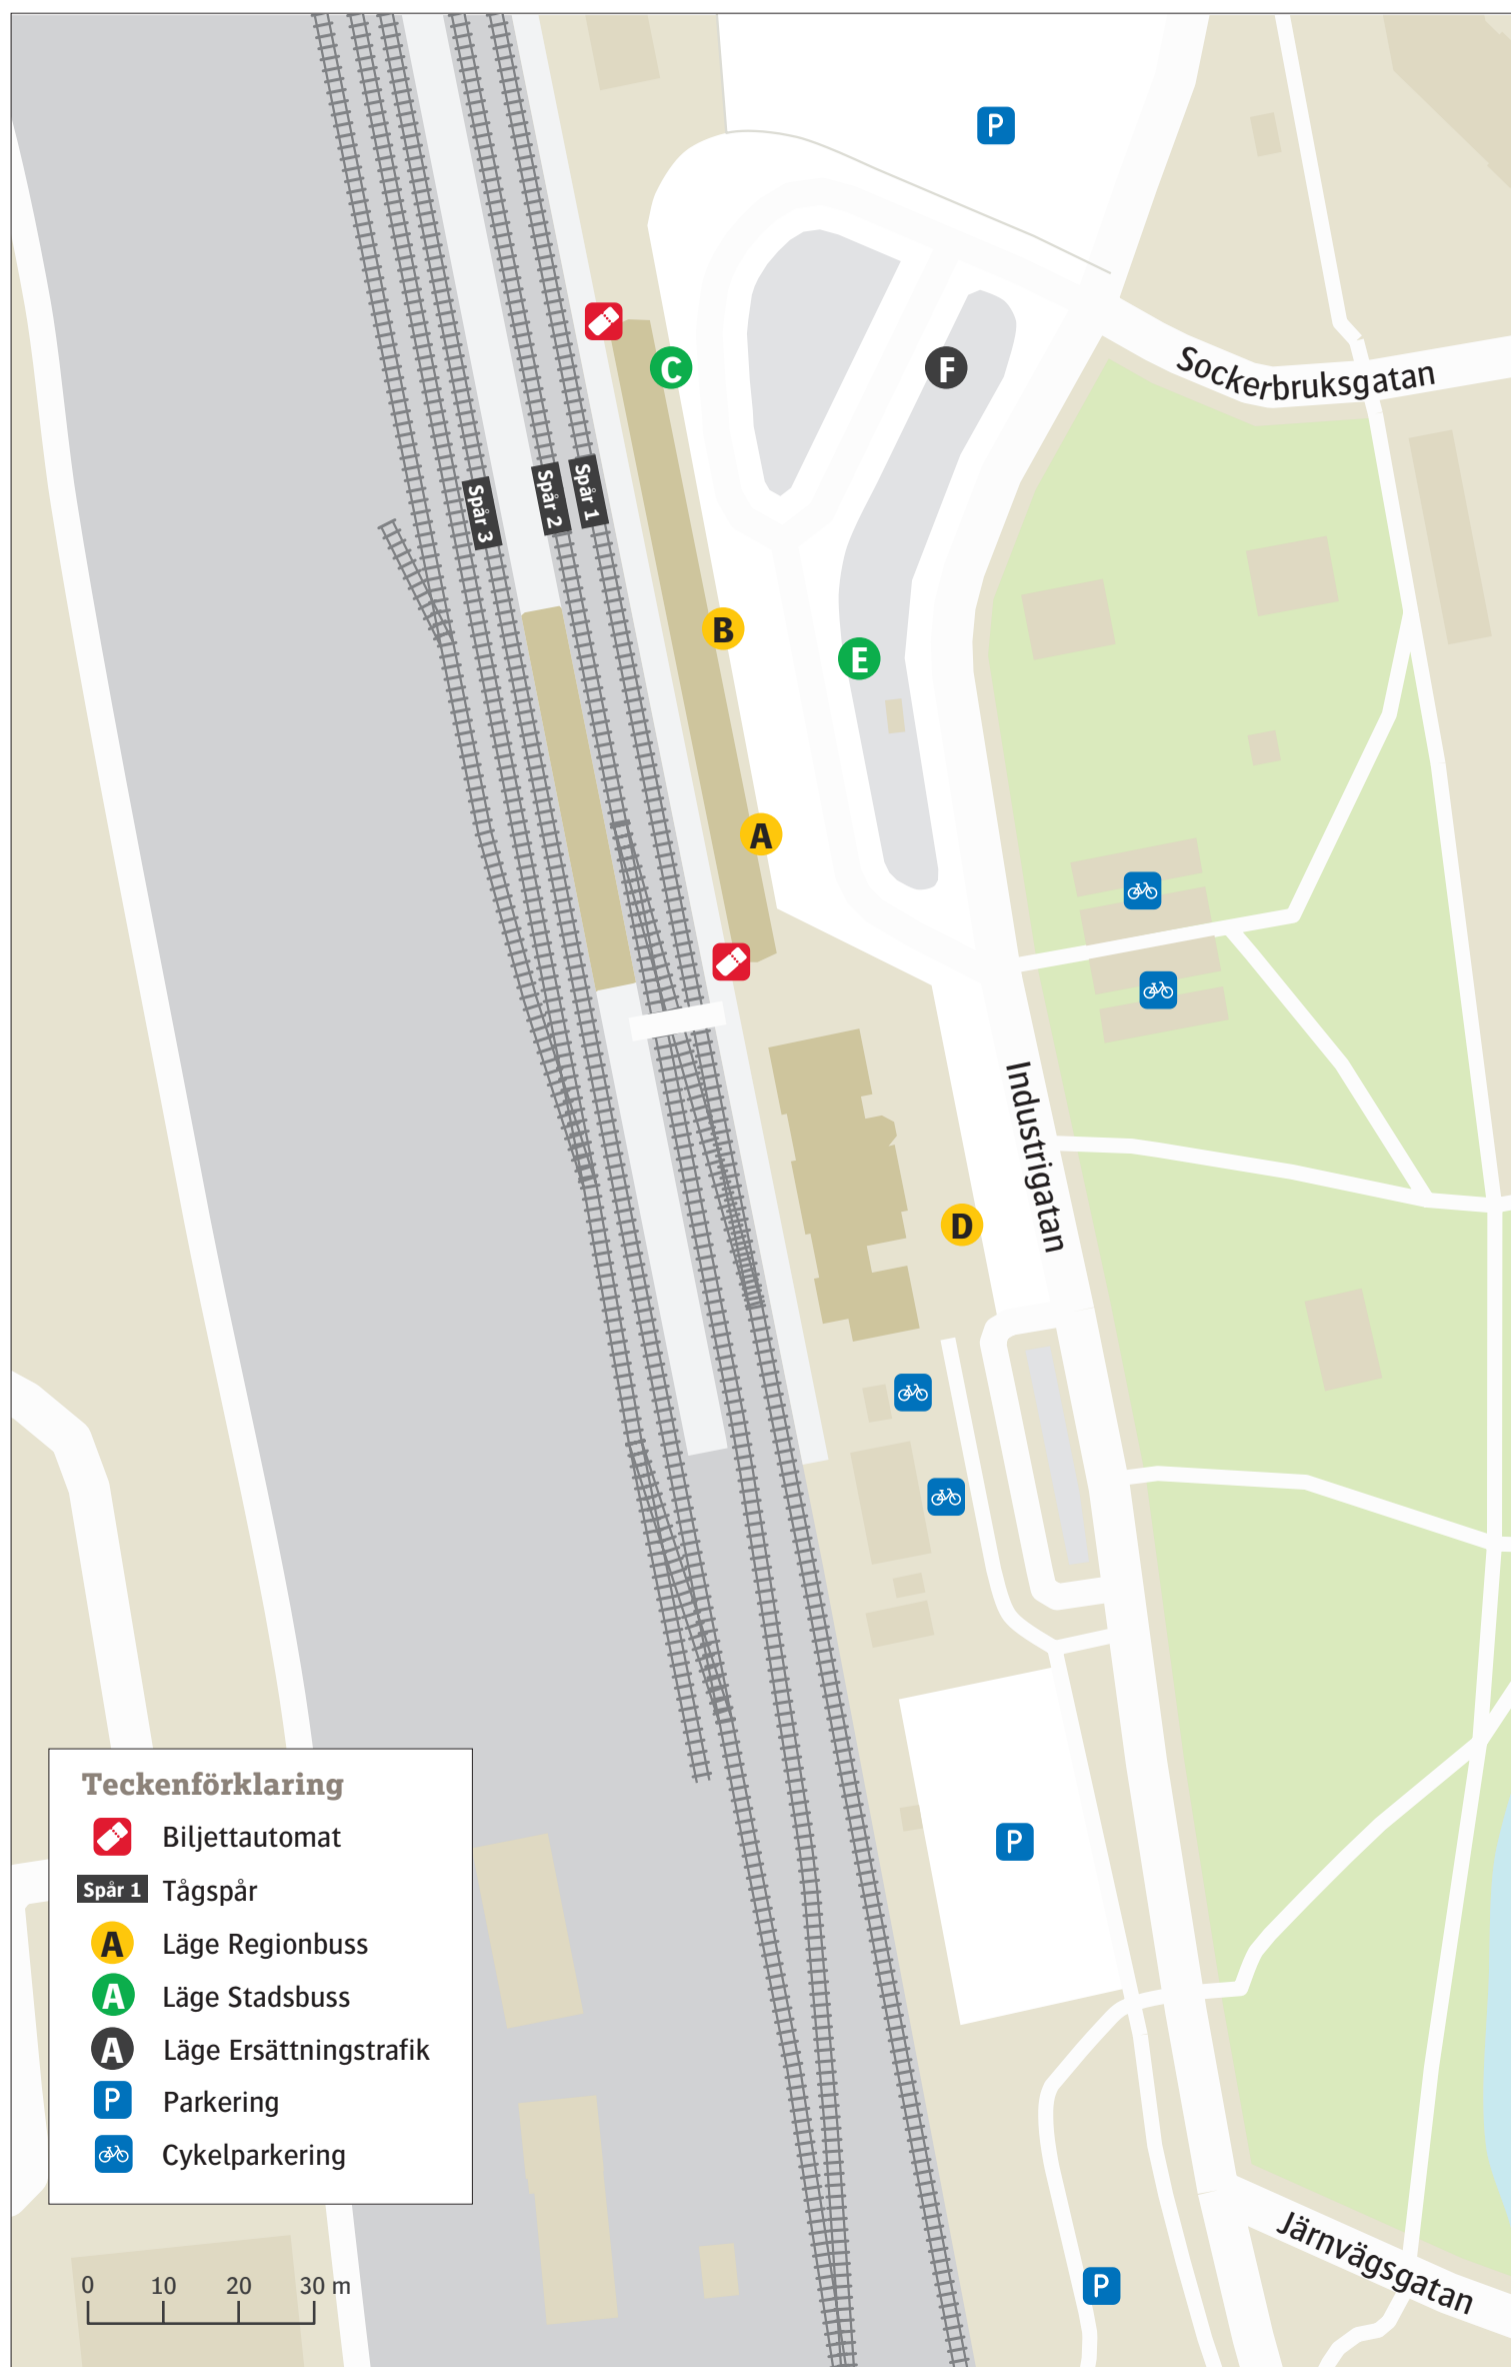

# Ängelholms station

Uppdaterad december 2019

## Stadsbuss

1	Kulltorp	C
1	Midgården	E
2	Vejbystrand	C
3	Ängavången	C
4	Havsbaden	E
4	Sjukhuset	C

## Regionbuss

225	Höganäs	D
503	Förlöv	B
506	Helsingborg	D
507	Svenstorp	A
510	Klippan	B
511	Hässleholm	A
514	Åstorp	D