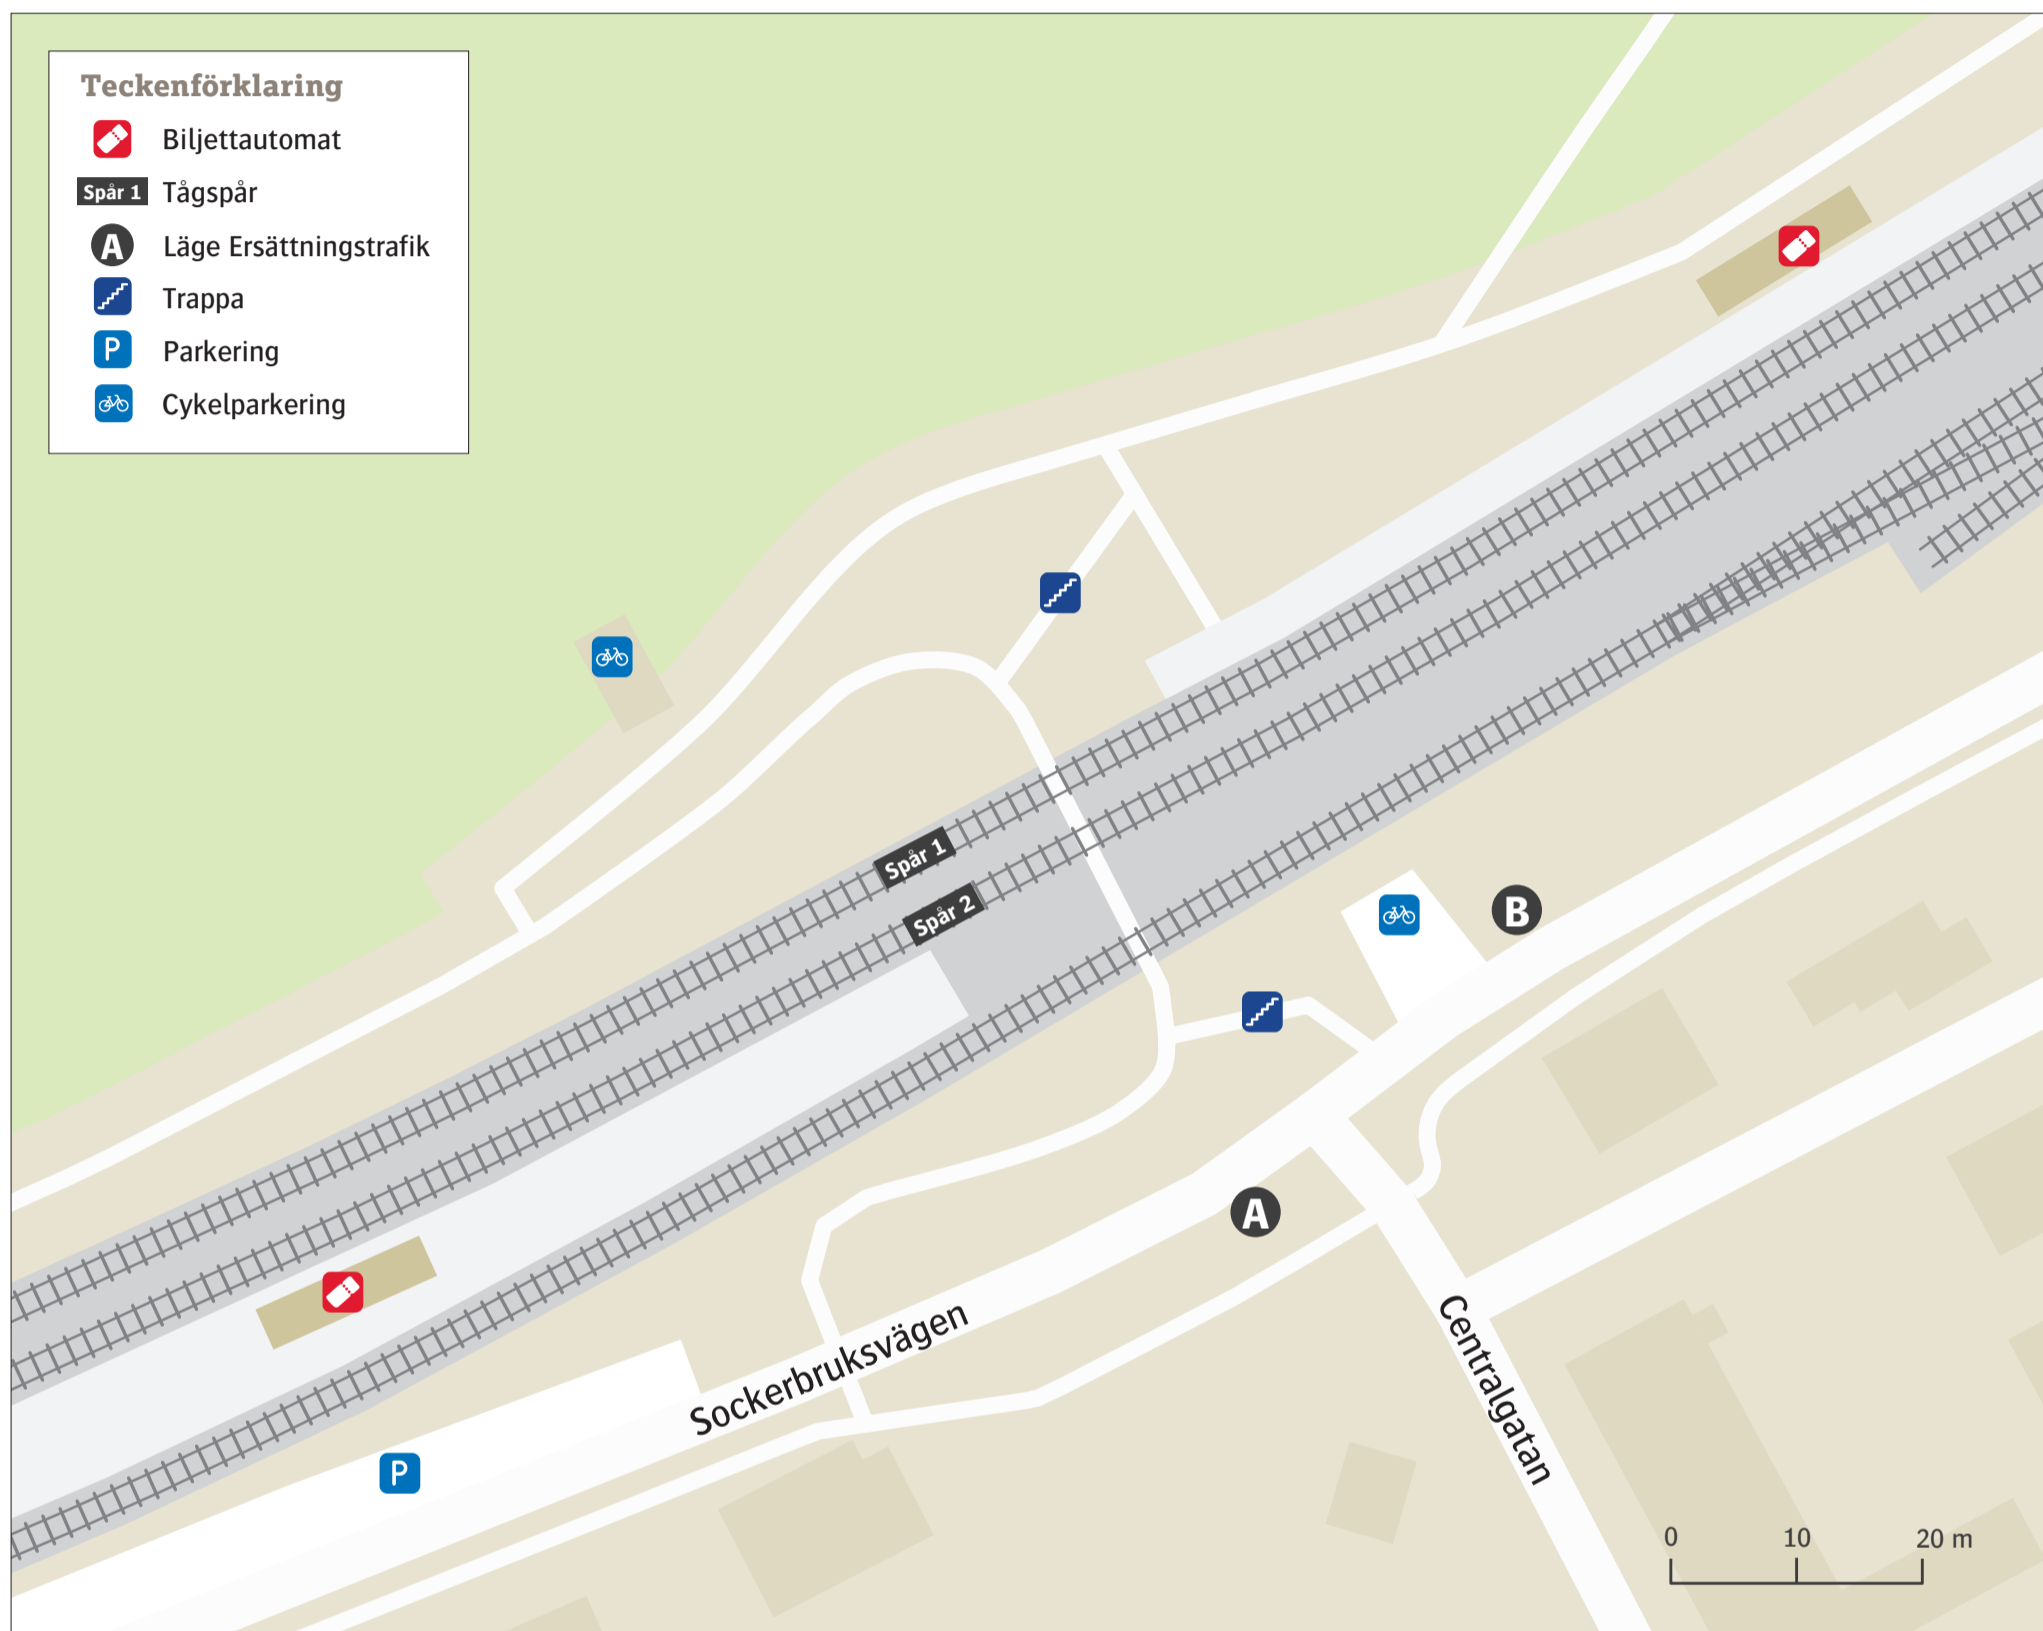

Örtofta station

Uppdaterad december 2019

Teckenförklaring

Biljettautomat

Spår 1 Tågspår

Läge Ersättningstrafik

Trappa

Parkering

Cykelparkering

Ersättningstrafik

När tåg ersätts med buss avgår den från markerad hållplats.

When there is a rail replacement bus service, it departs from the indicated stop.

Hässleholm A

Malmö B