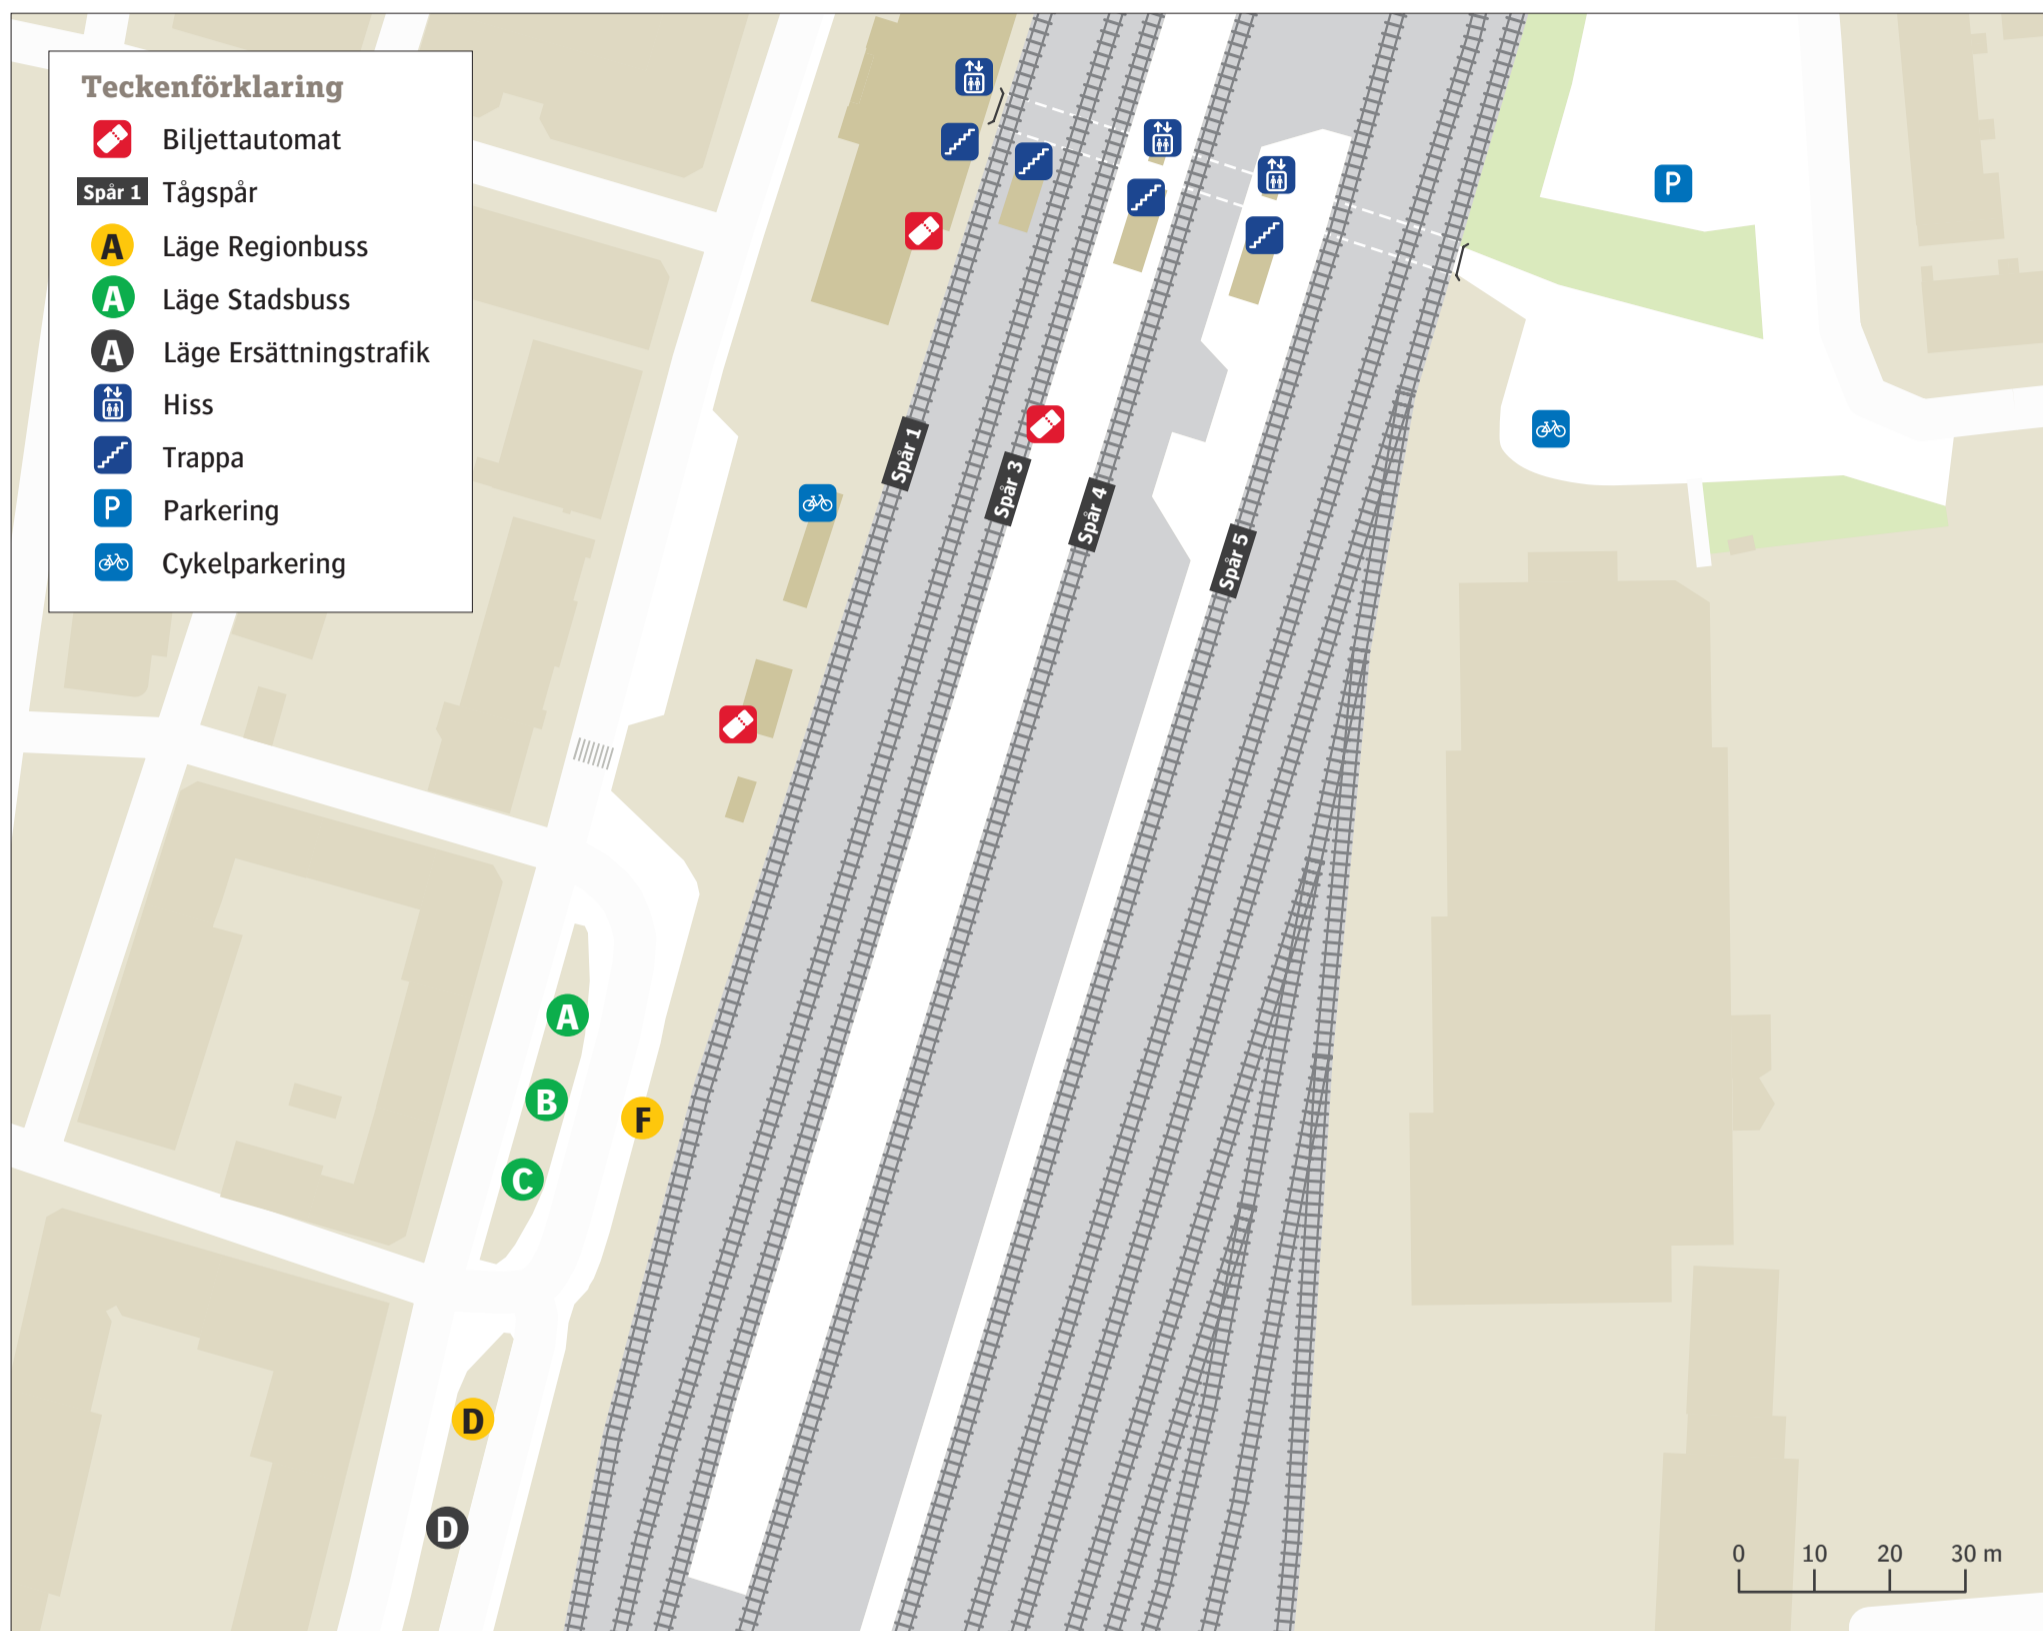

Eslövs station

Uppdaterad december 2019

Stadsbuss

1	Flygstaden	A
1	Solkullen	B
2	Bäckdala	B
2	Rönneberga	A
3	Fridasro	C
3	Stinstorget	C

Regionbuss

157	Flyinge	D
436	Löberöd	F
474	Hörby	F
	Närtrafik	D

Ersättningstrafik

När tåg ersätts med buss avgår den från markerad hållplats.

When there is a rail replacement bus service, it departs from the indicated stop.

Malmö/Hässleholm **D**