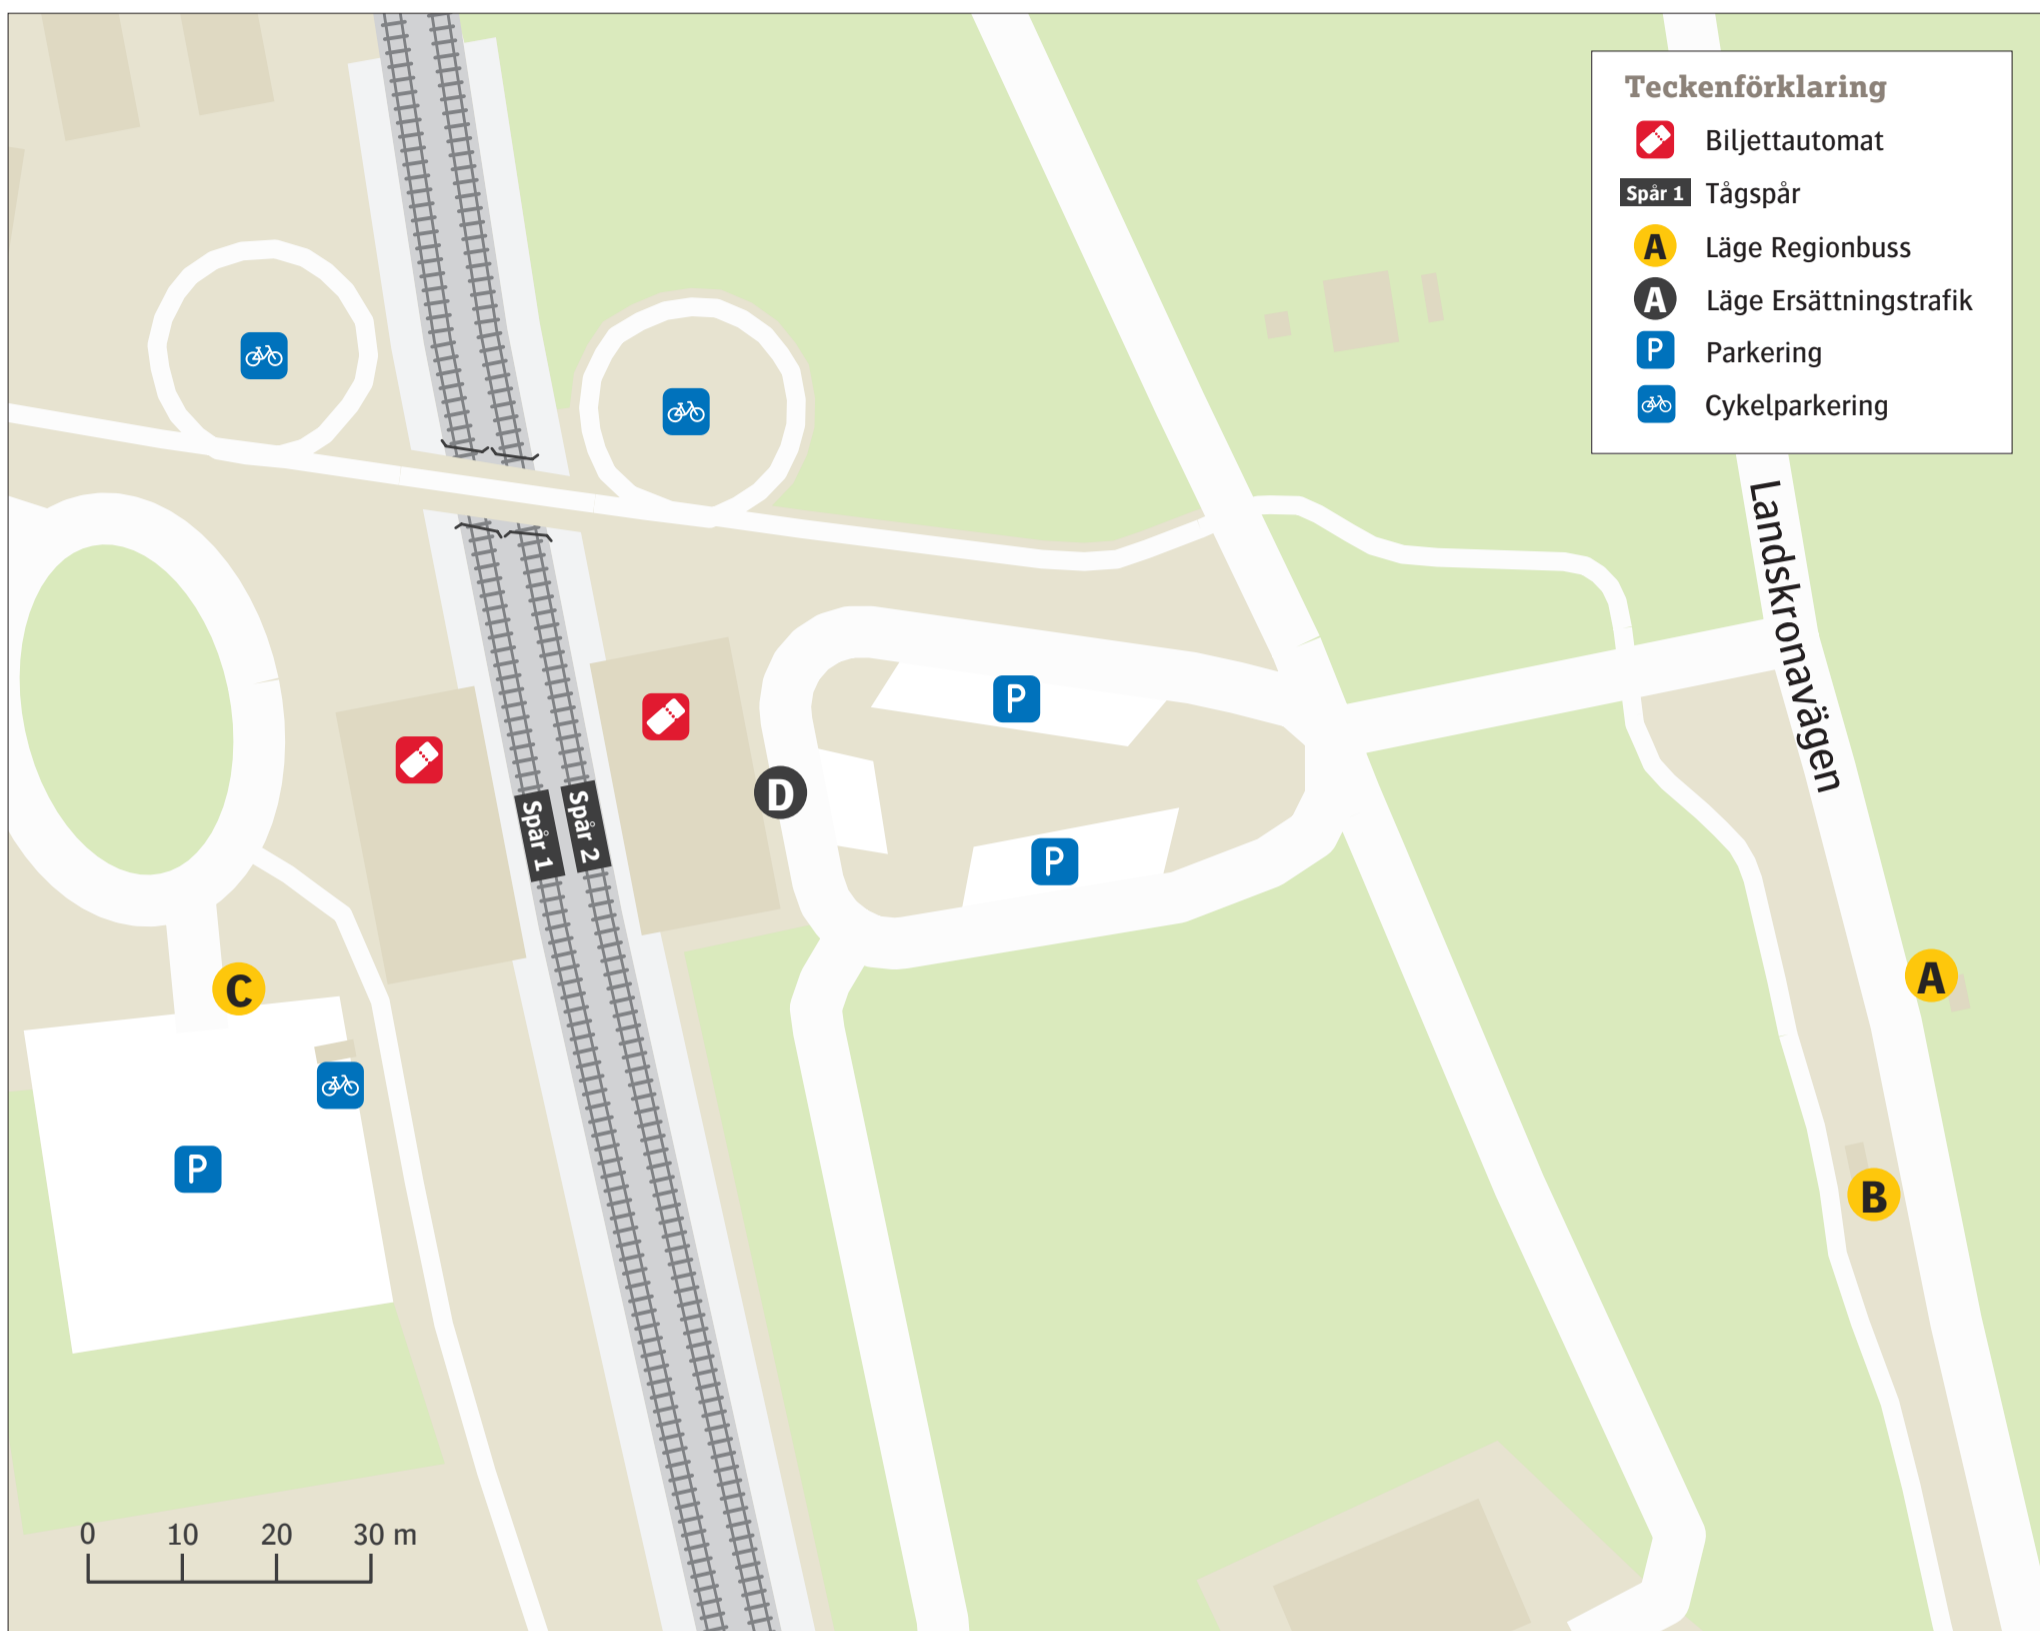

Rydebäcks station

Uppdaterad december 2019

Regionbuss

- 218** Helsingborg **A**
- 218** Landskrona **B**
- 219** Helsingborg **C**

Ersättningstrafik

När tåg ersätts med buss avgår den från markerad hållplats.

When there is a rail replacement bus service, it departs from the indicated stop.

- Helsingborg/Malmö **D**