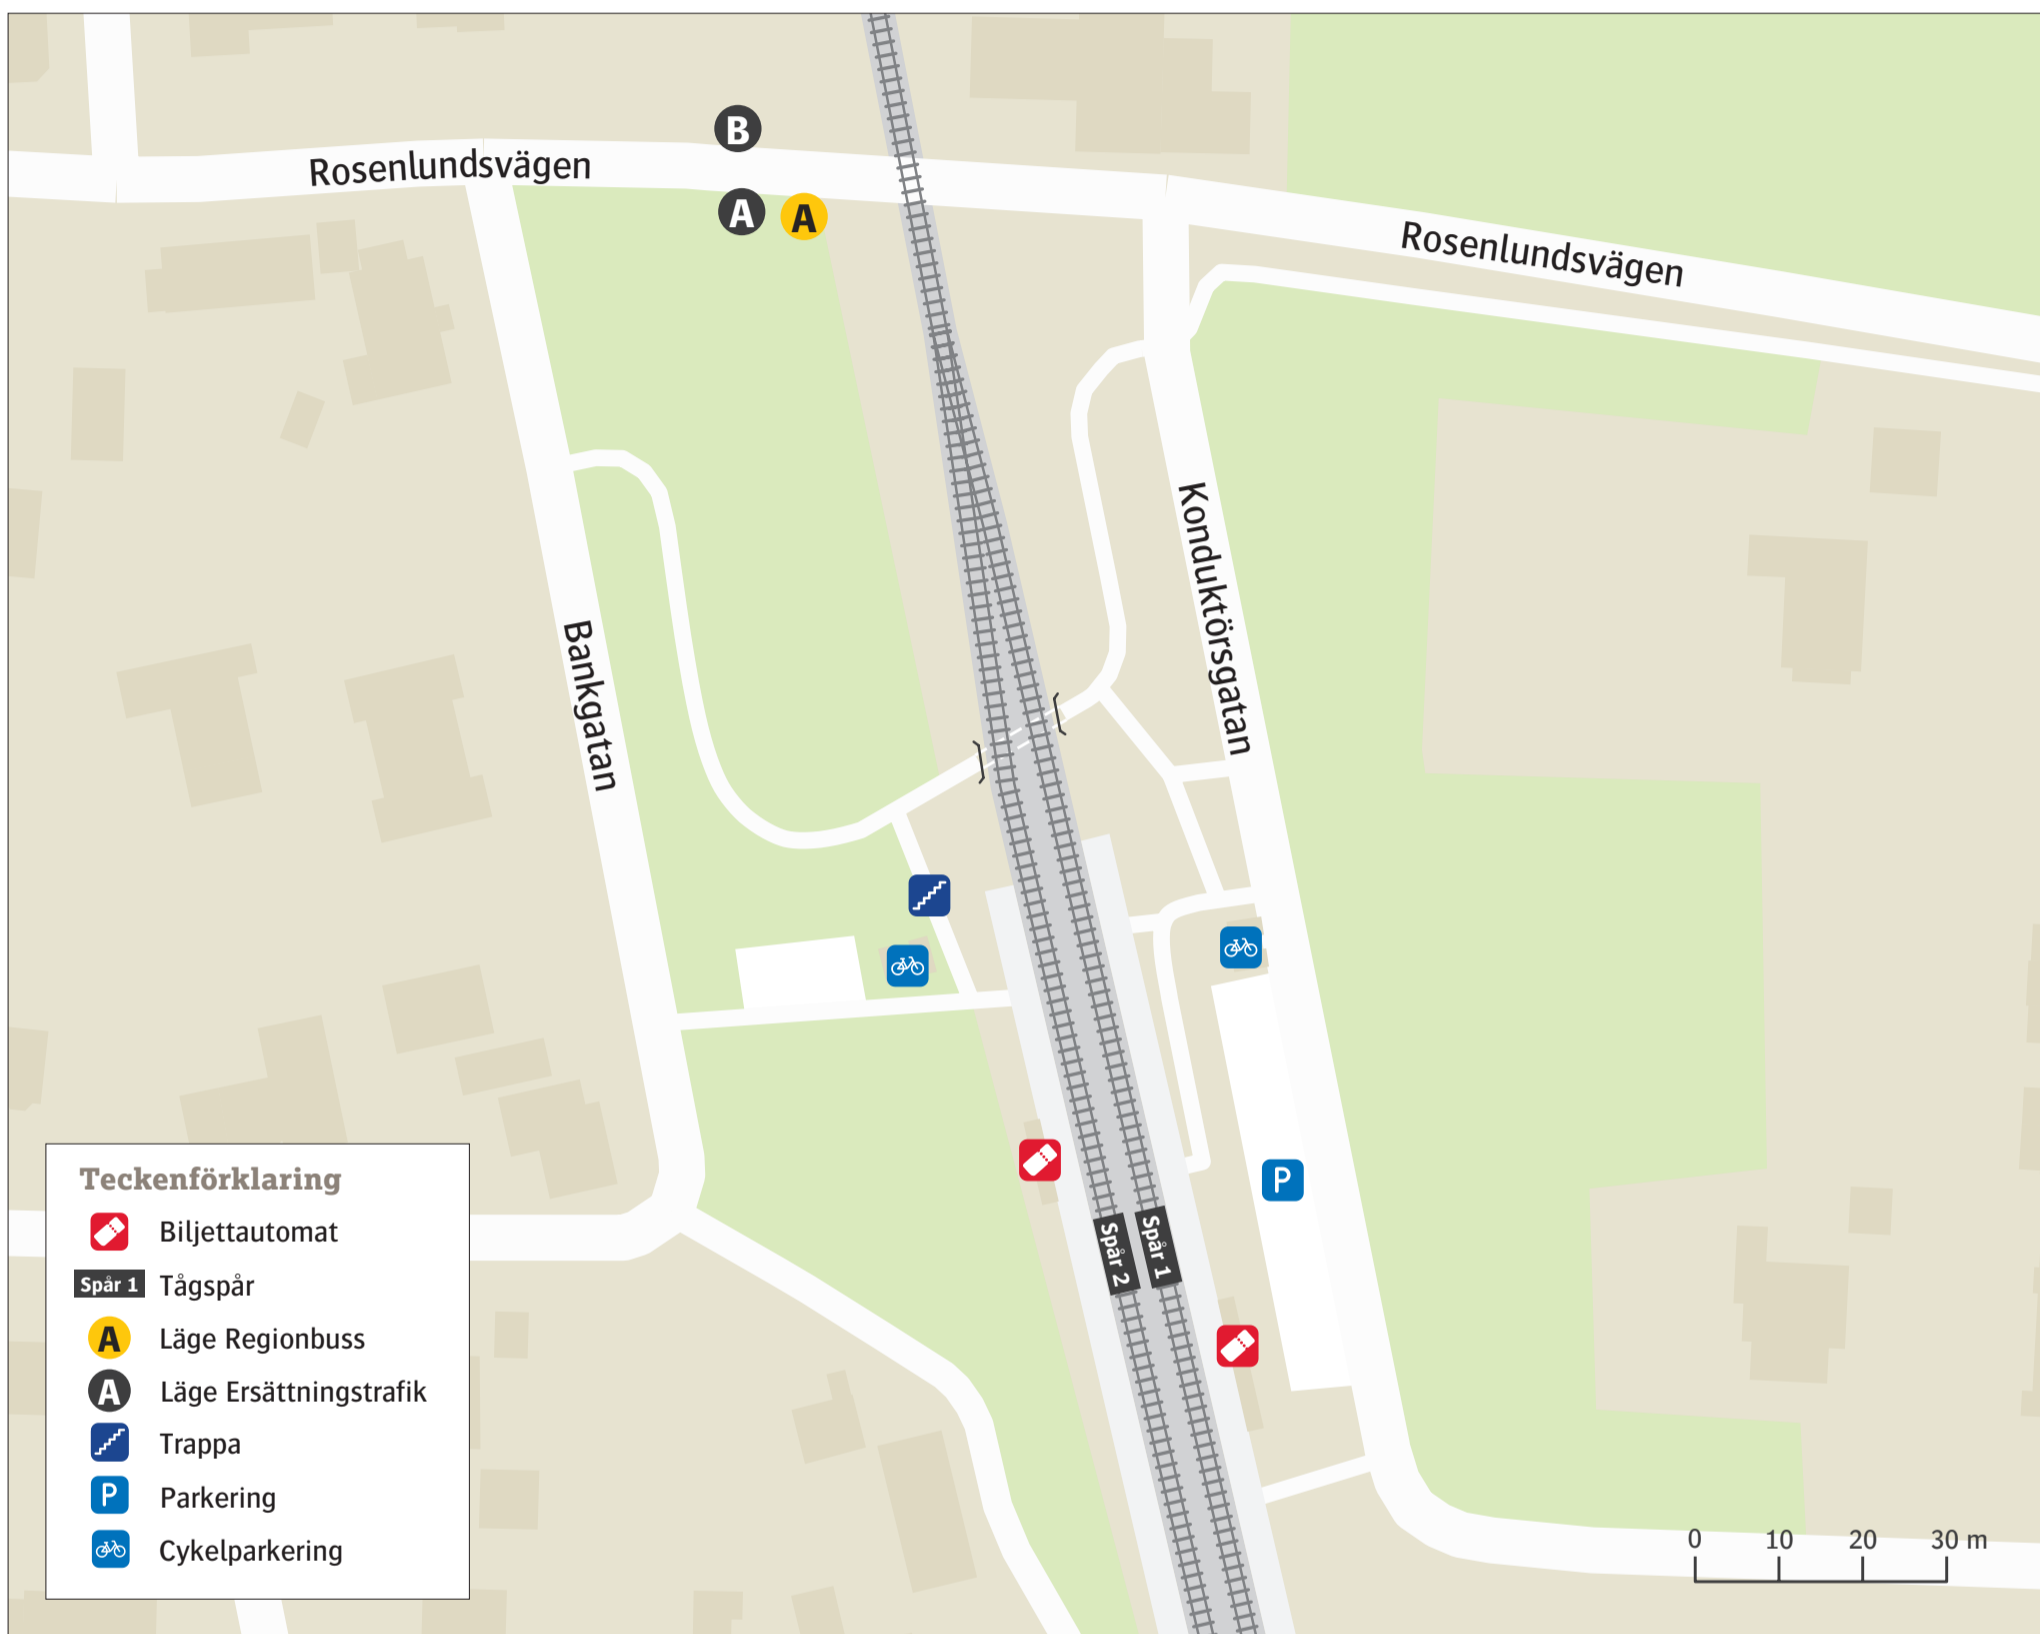

# Mörarps station

Uppdaterad december 2019

## Regionbuss

**251** Billesholm . . . . . **A**