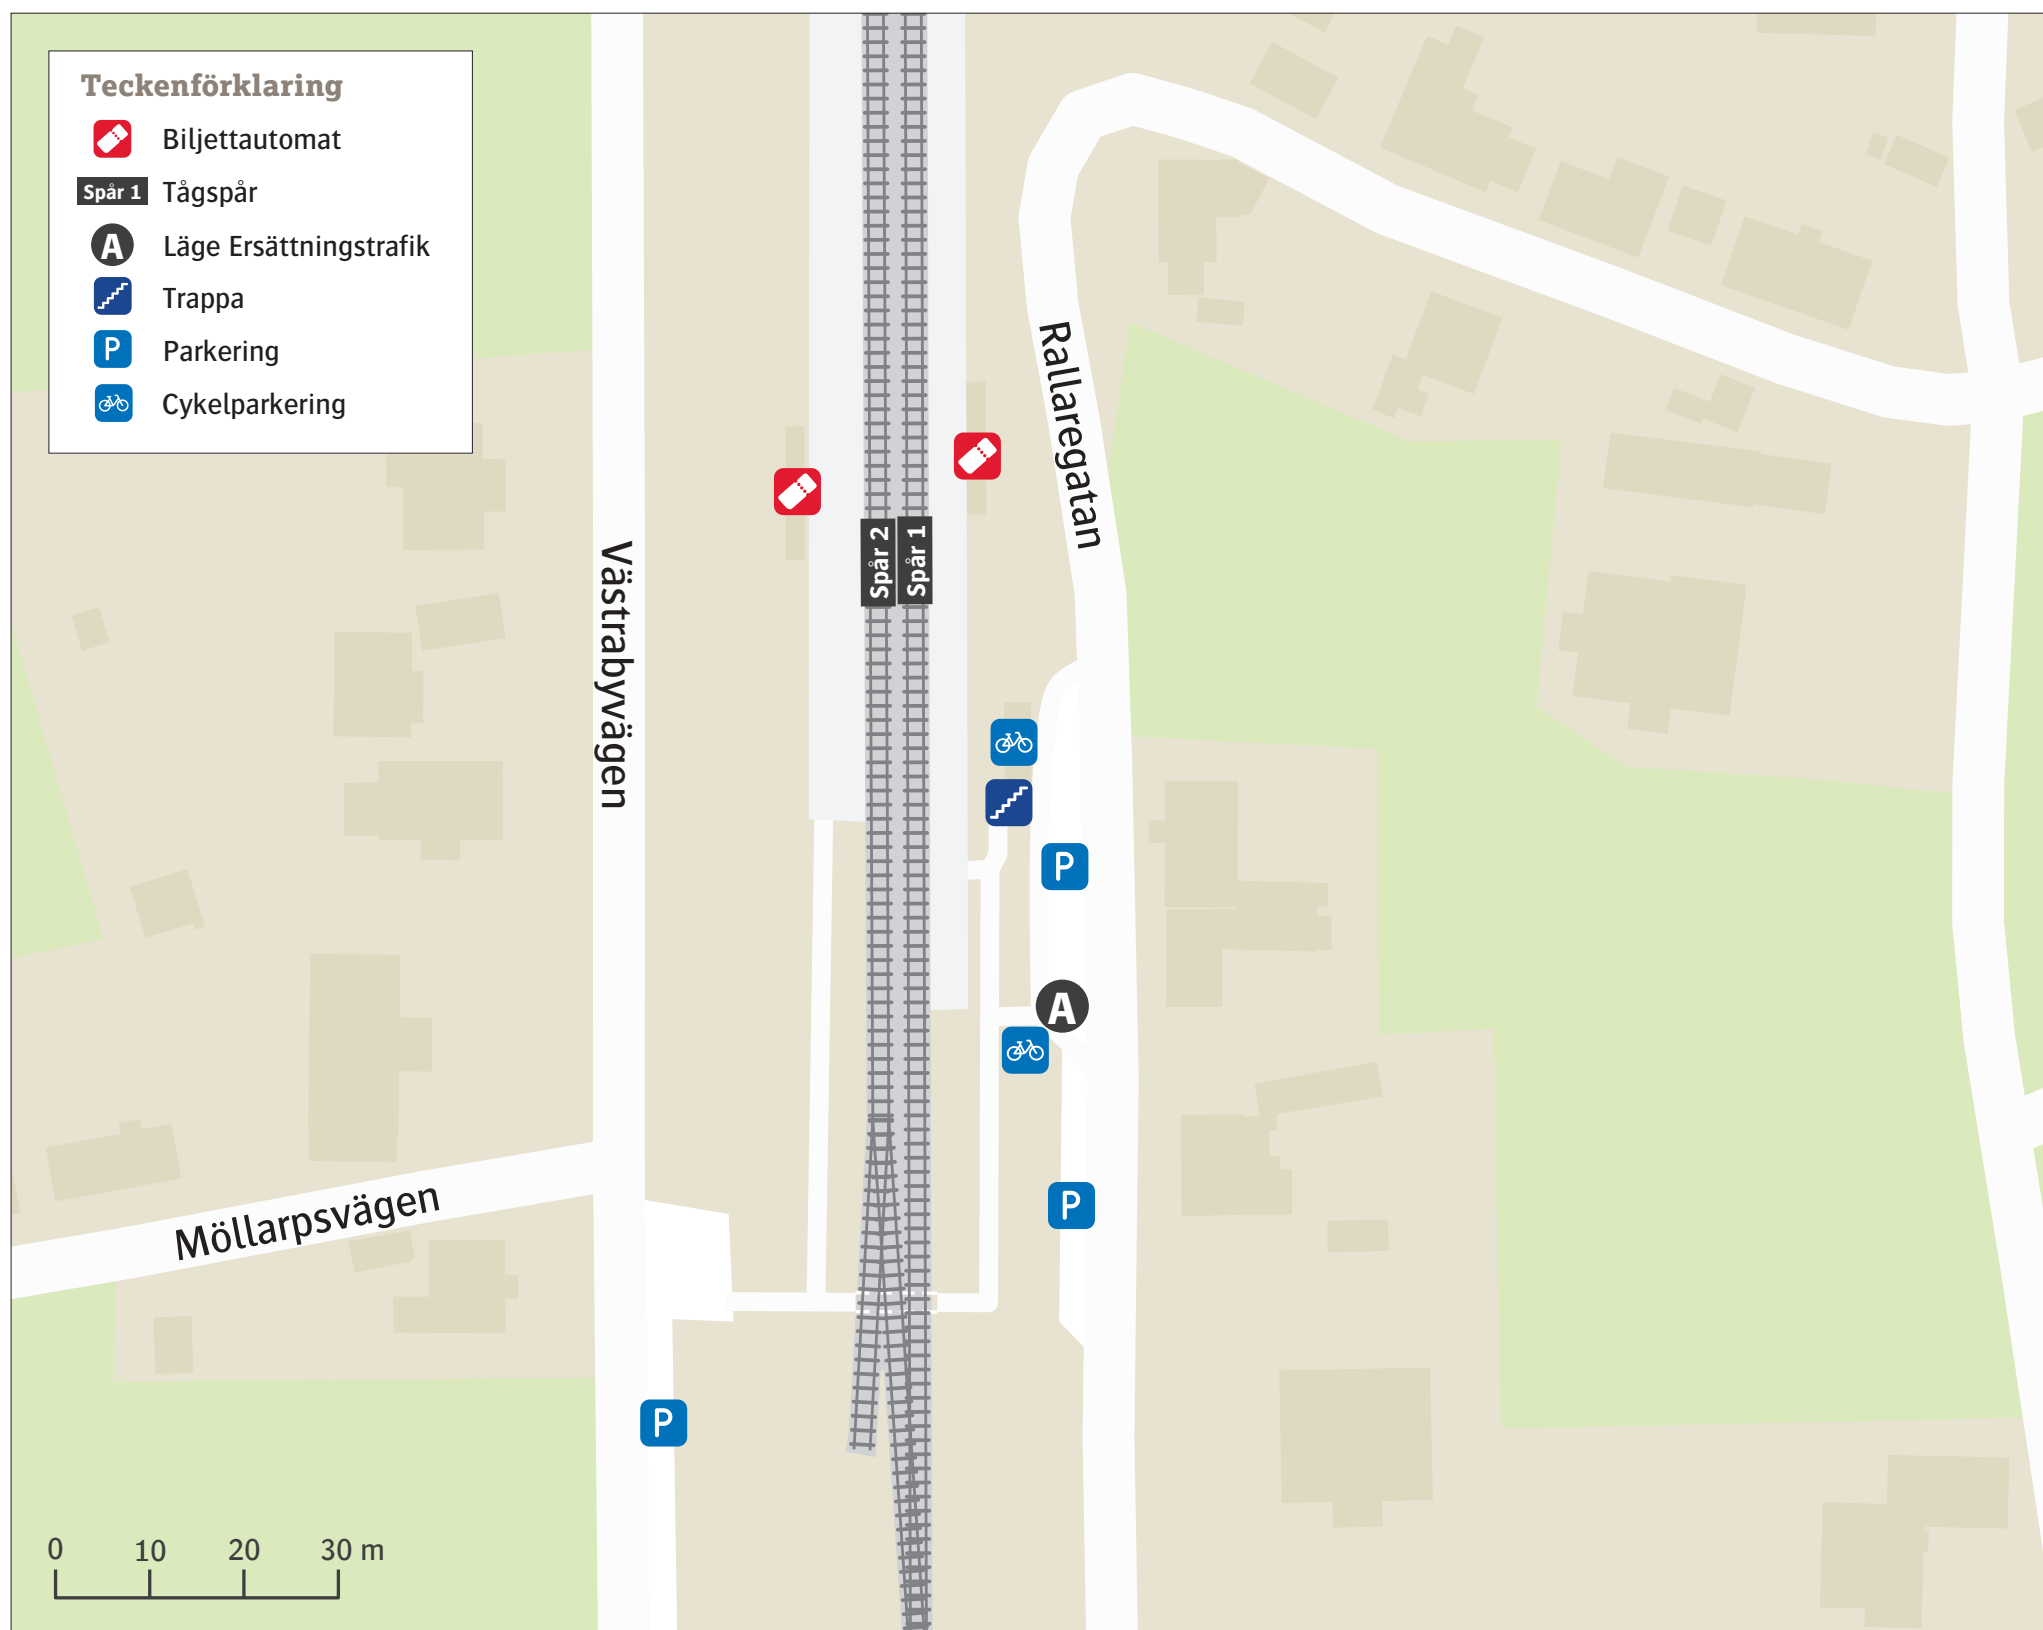

Kattarps station

Uppdaterad december 2019

Ersättningstrafik

När tåg ersätts med buss avgår den från markerad hållplats.

When there is a rail replacement bus service, it departs from the indicated stop.

Helsingborg/Ängelholm. **A**