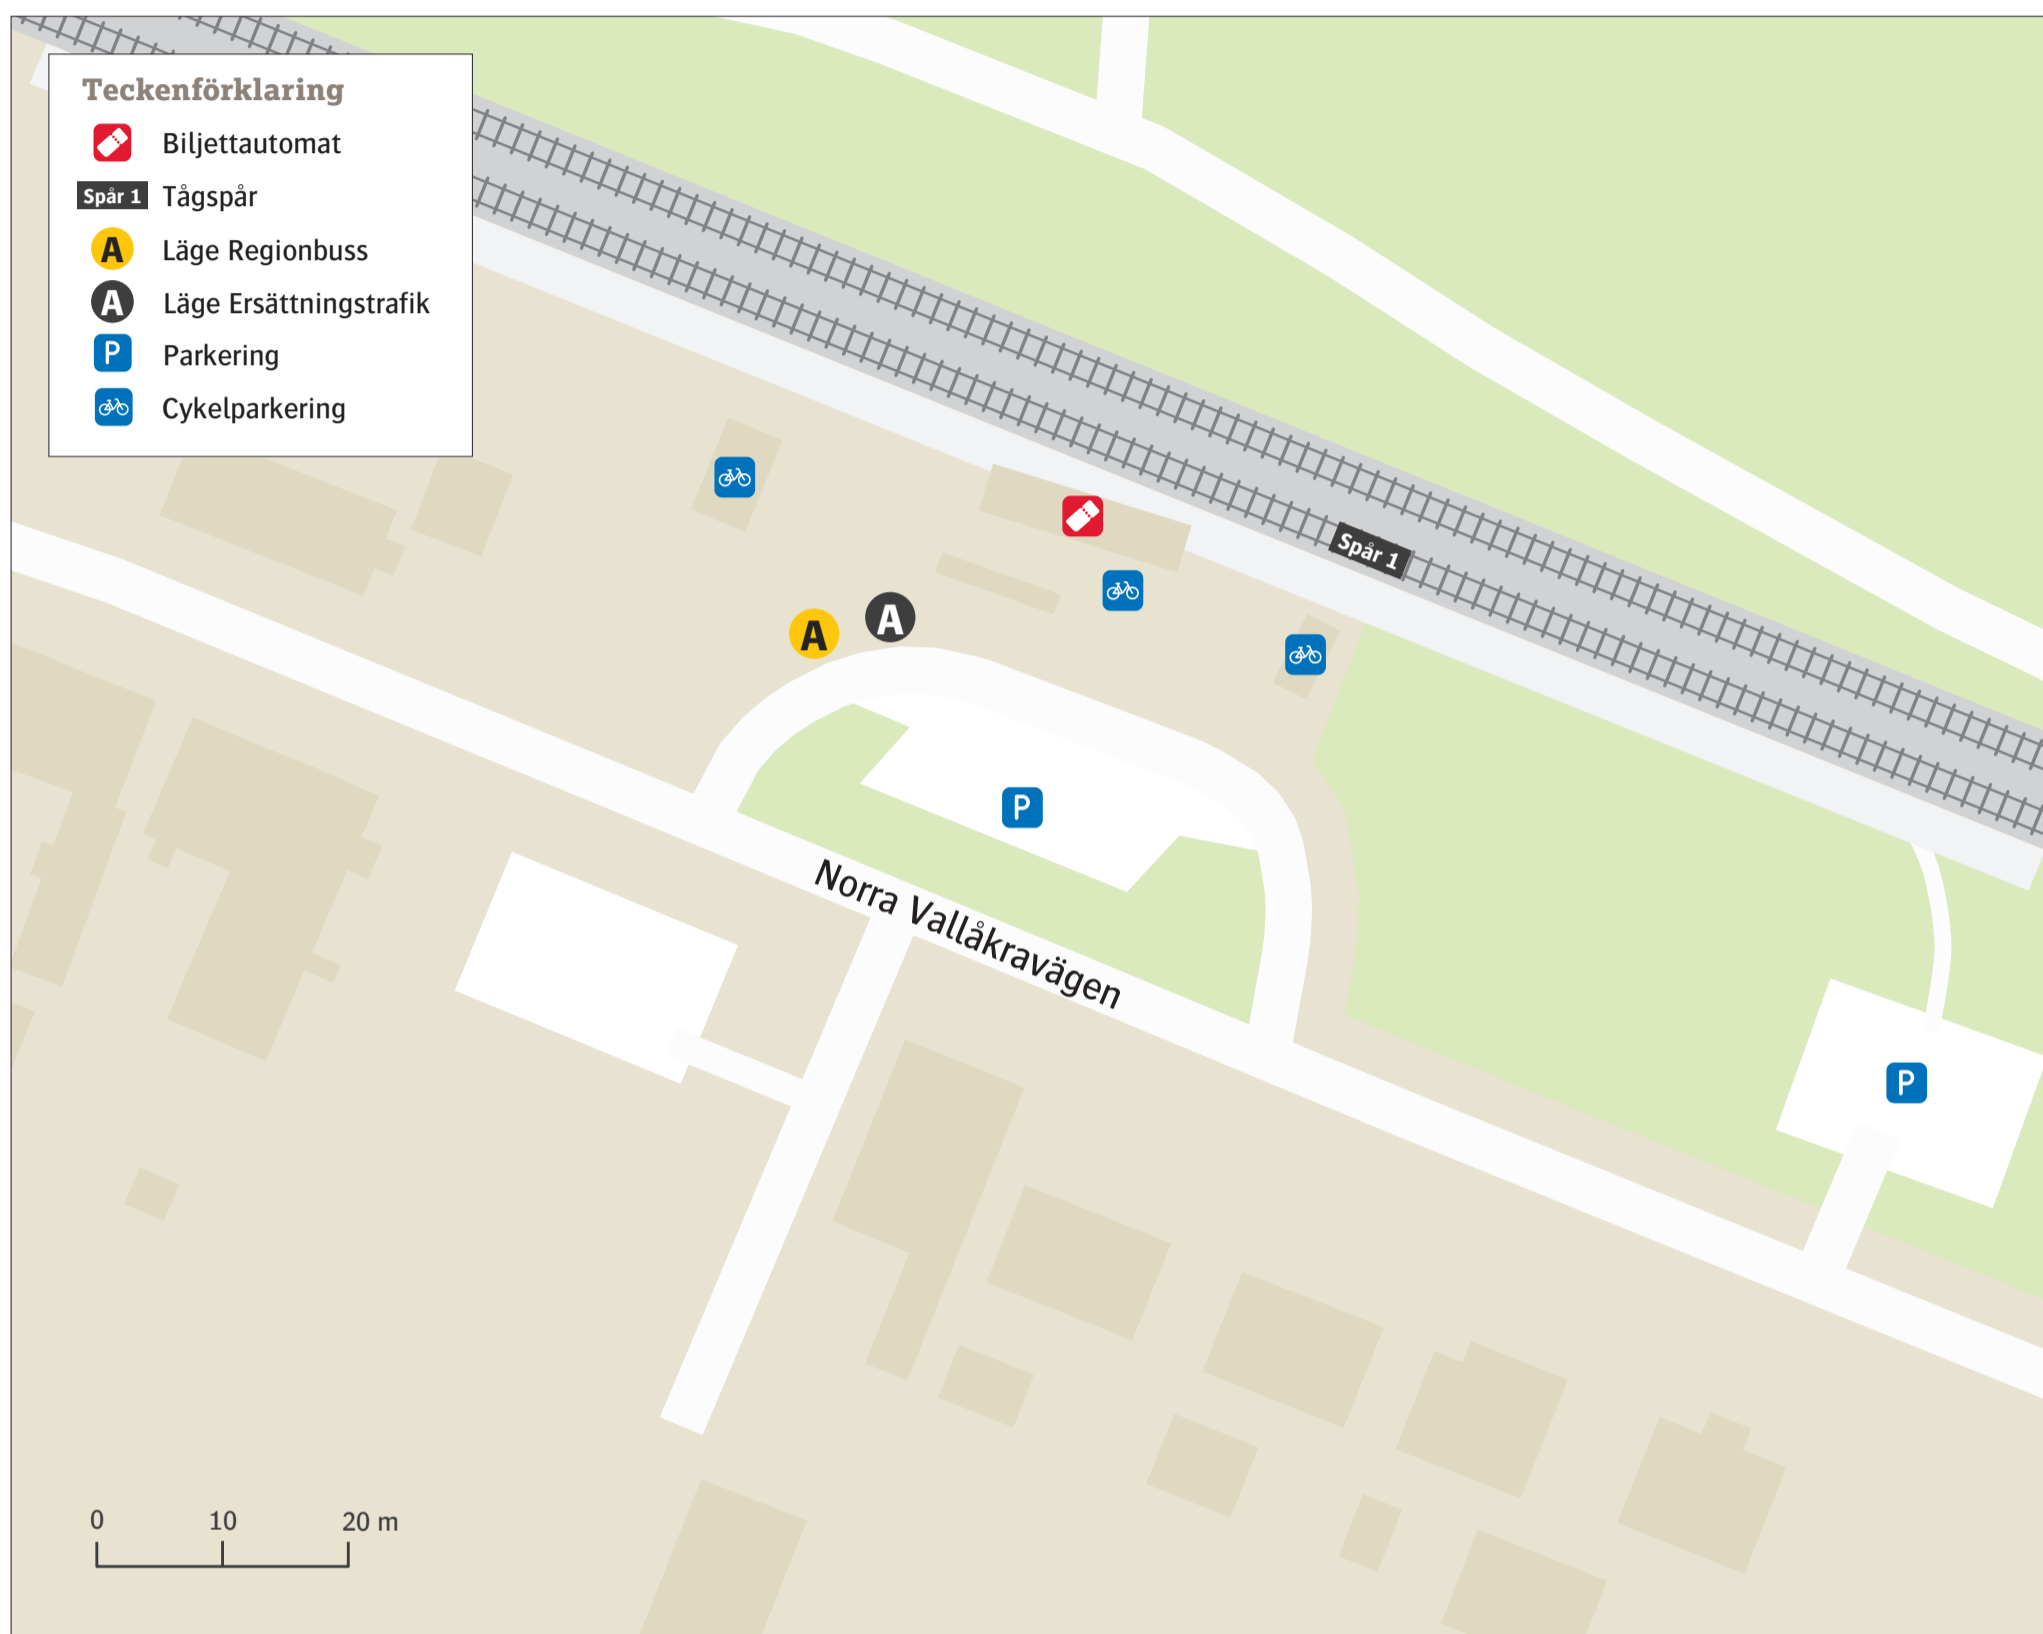

Vallåkra station

Uppdaterad december 2019

Regionbuss

209 Helsingborg **A**

Ersättningstrafik

När tåg ersätts med buss avgår den från markerad hållplats.

When there is a rail replacement bus service, it departs from the indicated stop.

Helsingborg/Malmö **A**