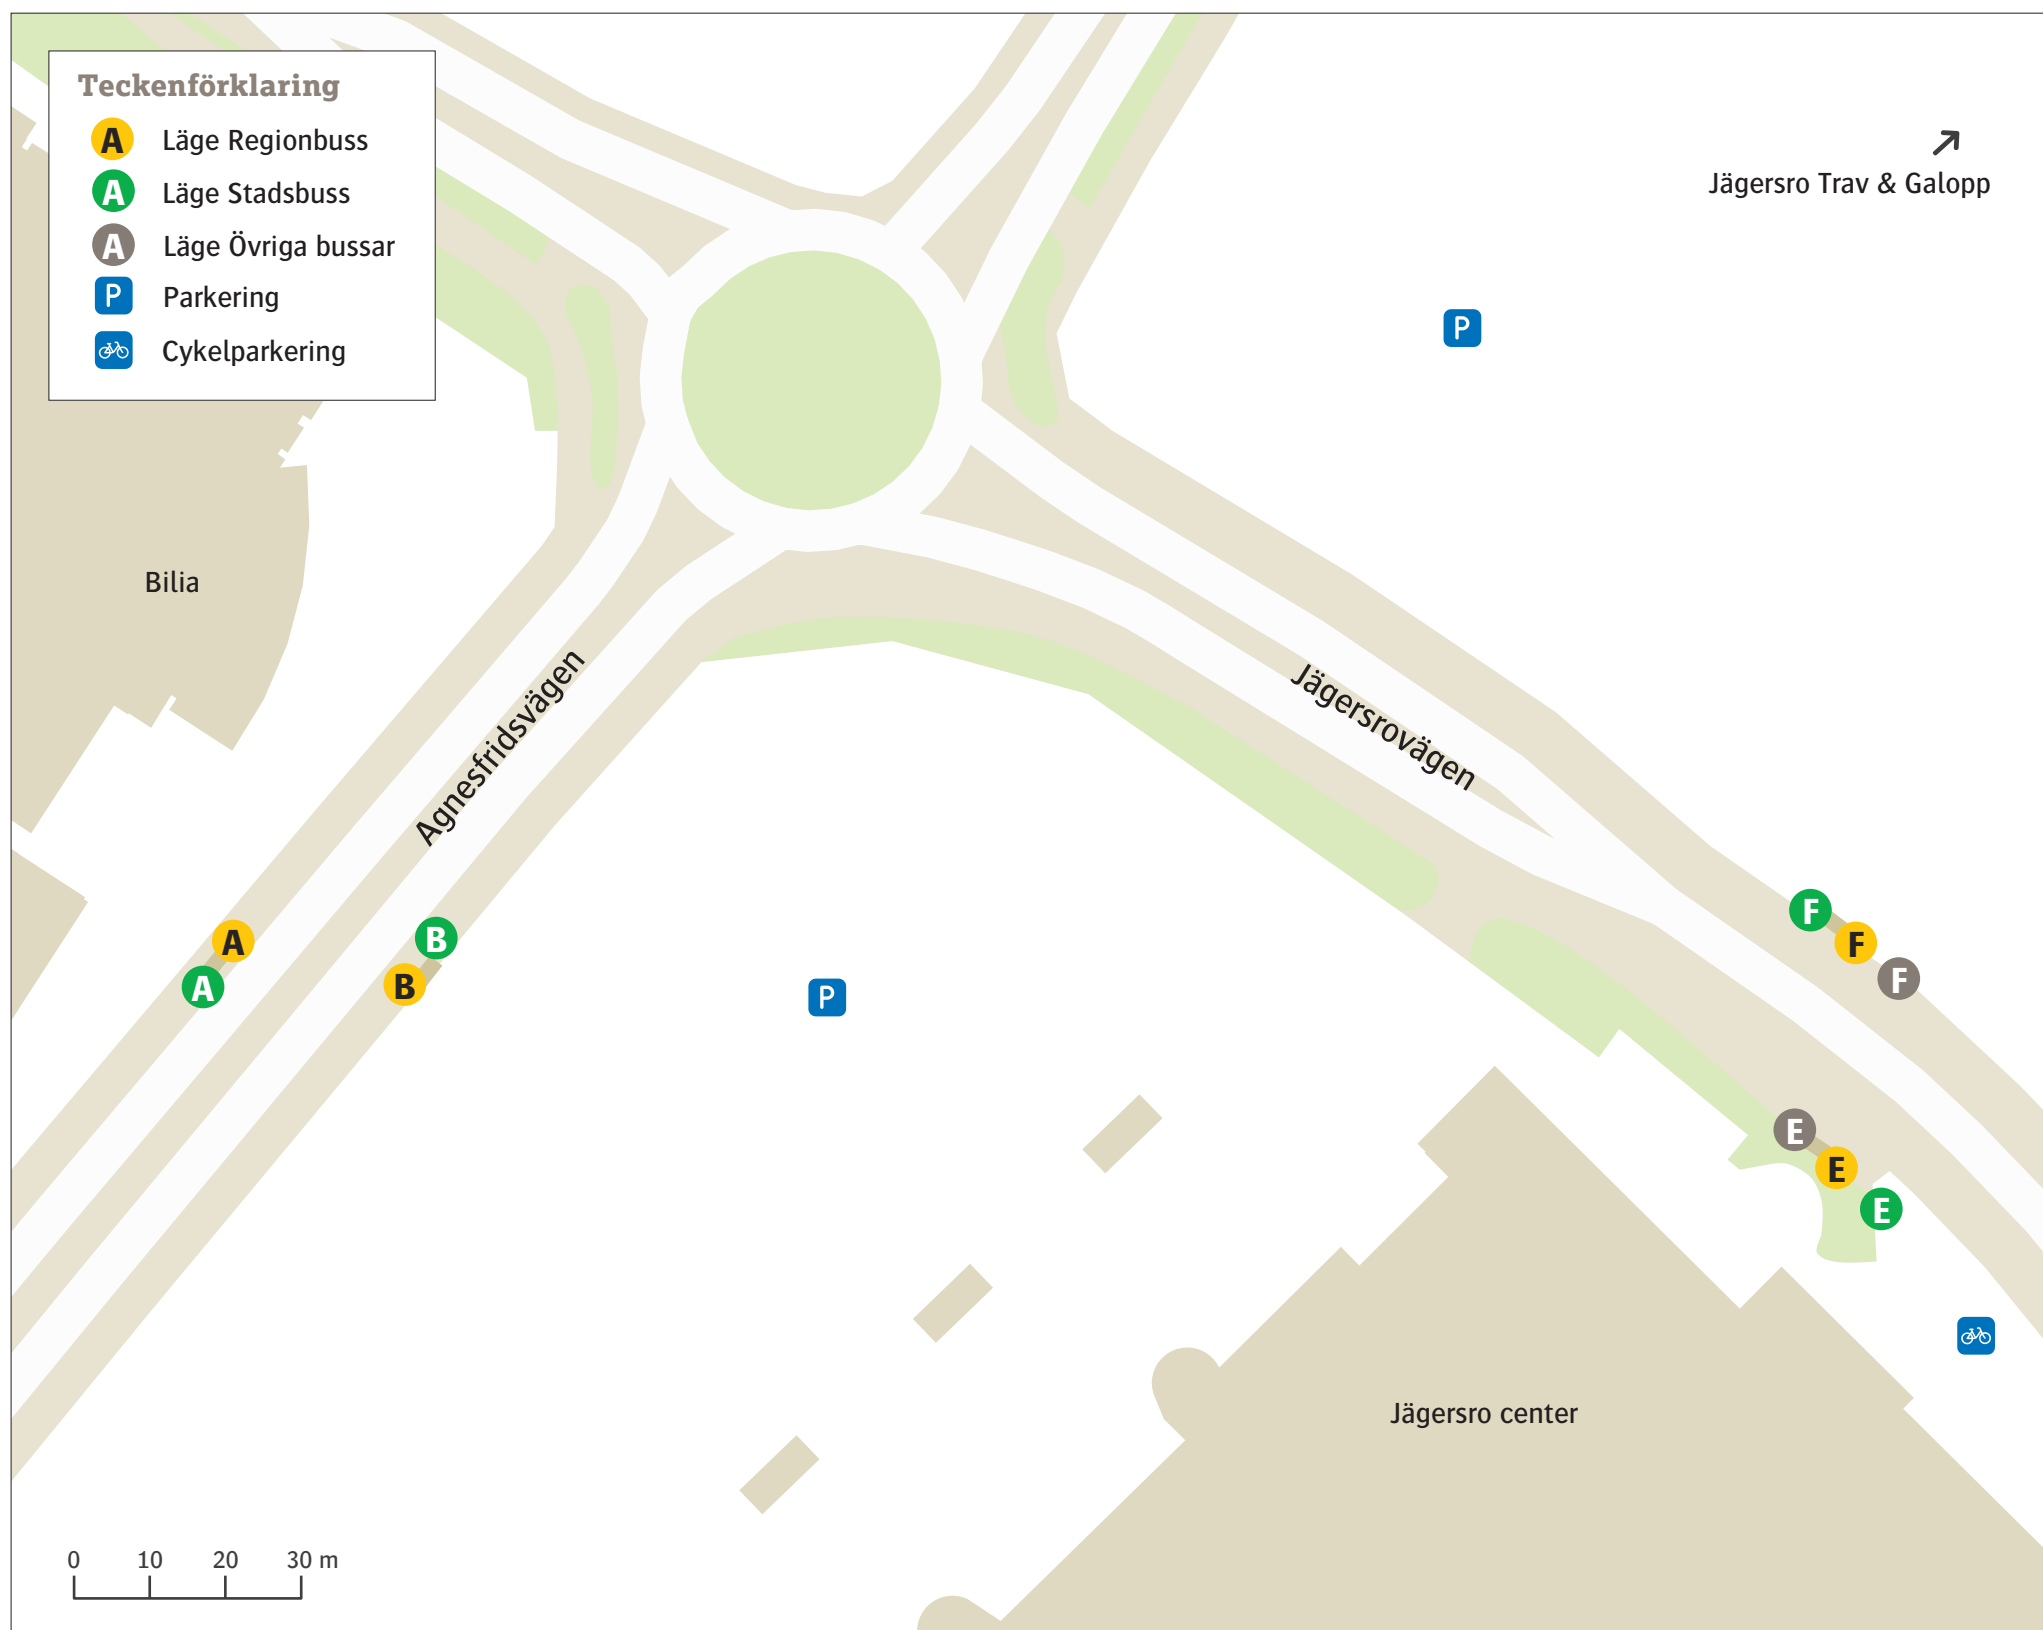

Malmö Jägersro

Uppdaterad december 2019

Stadsbuss

1	Elinelund	F
1	Kristineberg	E
31	Centralen via Bulltofta	F
31	Lindängen via Fredriksberg	E
33	Ön via Hyllie	A
33	Värnhem via Rosengård	B
55	Almåsa	E

Regionbuss

141	Svedala	E
141	Malmö C	F
170	Lund Norra Fälåden via LTH	B
170	Malmö Hyllie	A

Övriga bussar

Flygbuss Malmö Airport	E
----------------------------------	----------