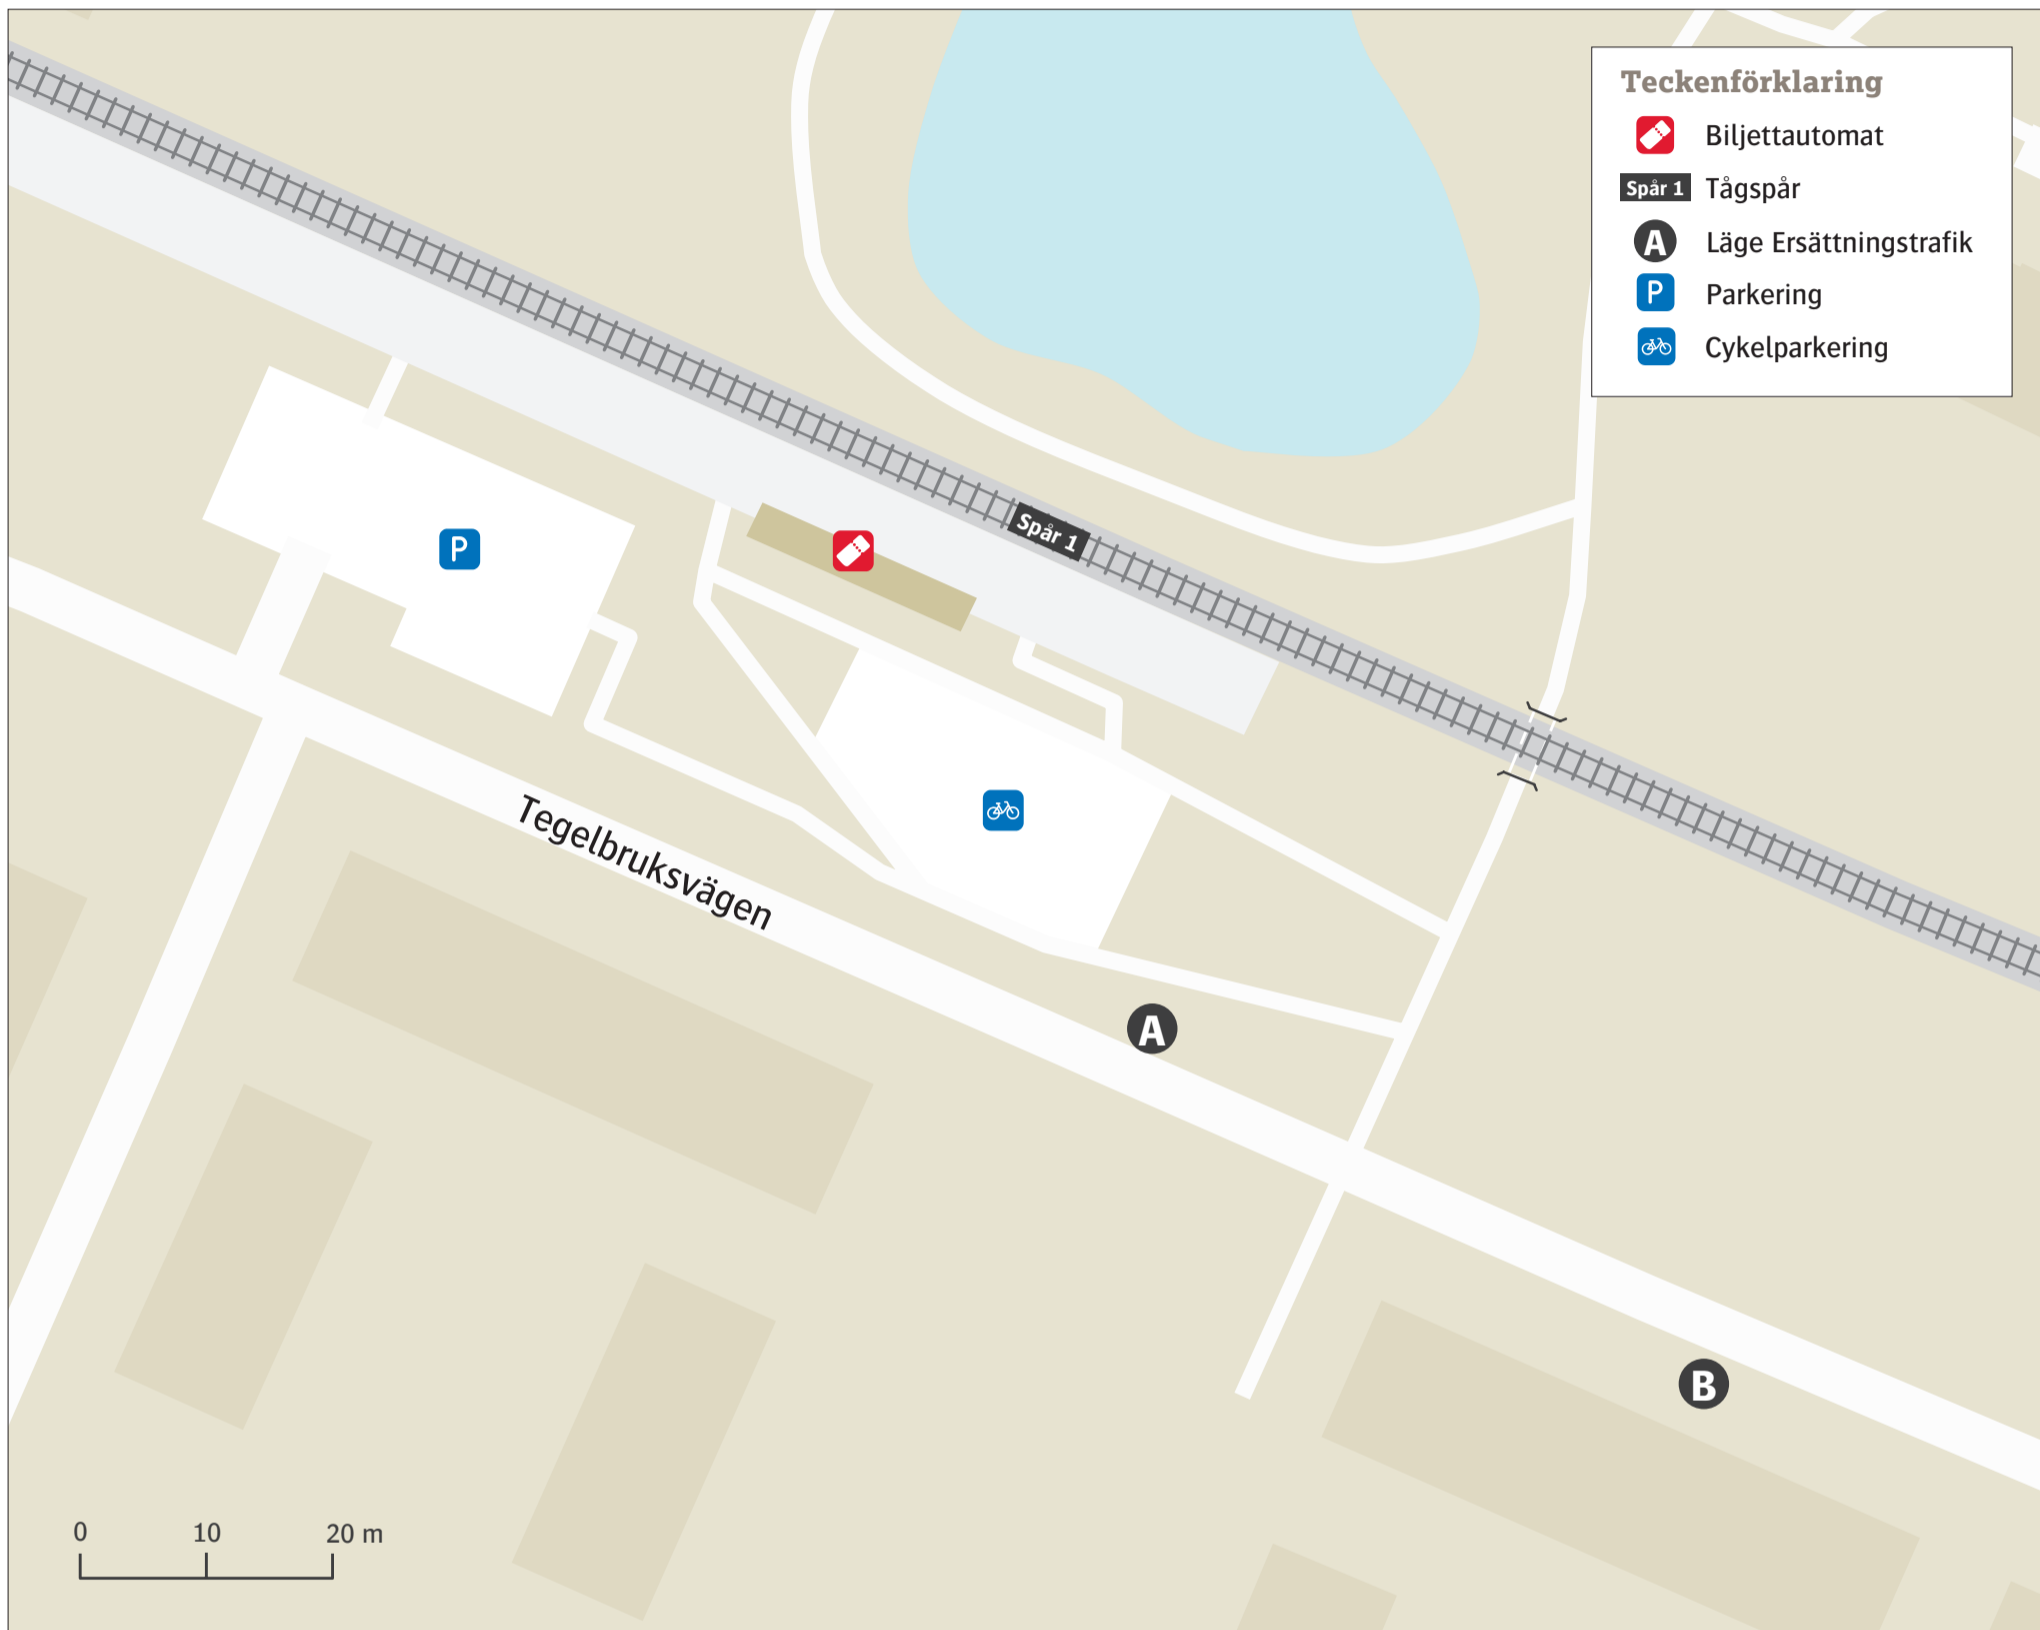

Oxie station

Uppdaterad december 2019

Ersättningstrafik

När tåg ersätts med buss avgår den från markerad hållplats.

When there is a rail replacement bus service, it departs from the indicated stop.

Malmö **A**
Ystad **B**