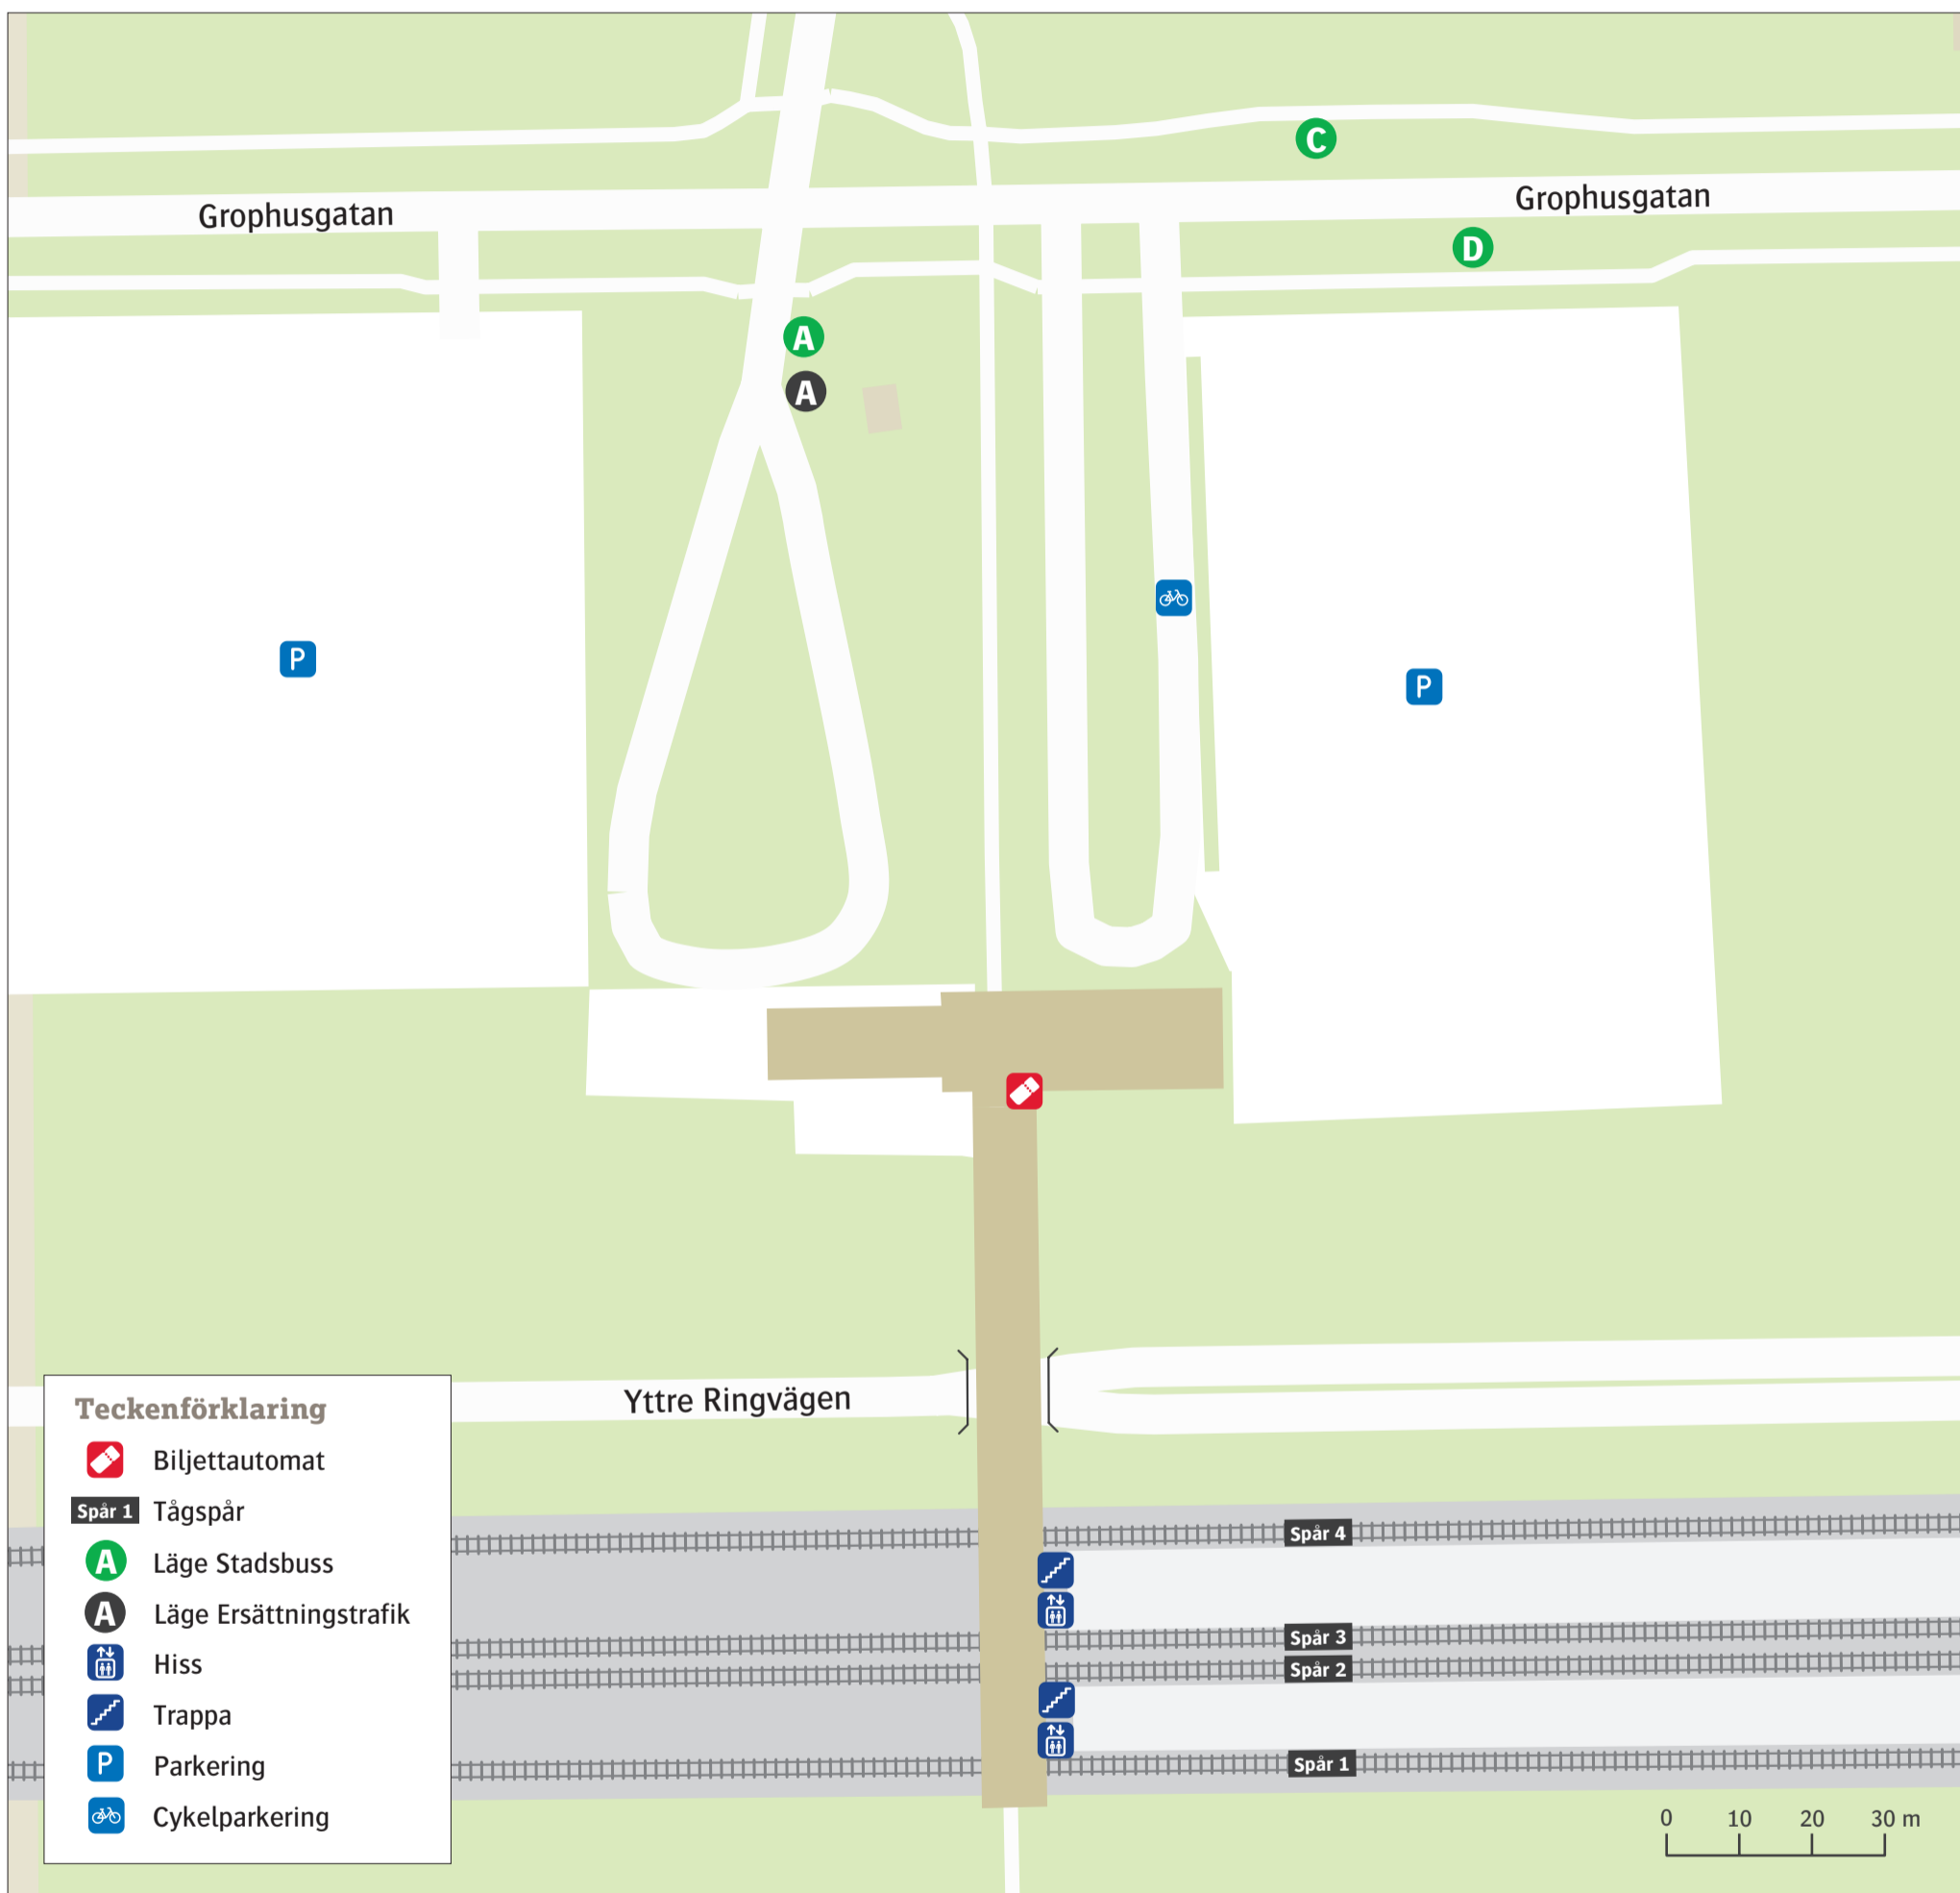

Malmö Svågertorp

Uppdaterad december 2019

Stadsbuss

- 7** Ön **A**
- 33** Värnhem **D**
- 33** Ön **C**

Ersättningstrafik

När tåg ersätts med buss avgår den från markerad hållplats.

When there is a rail replacement bus service, it departs from the indicated stop.

Trelleborg/Malmö **A**

Köp biljett i appen

0771 - 77 77 77
 skanetrafiiken.se

Skånetrafiken