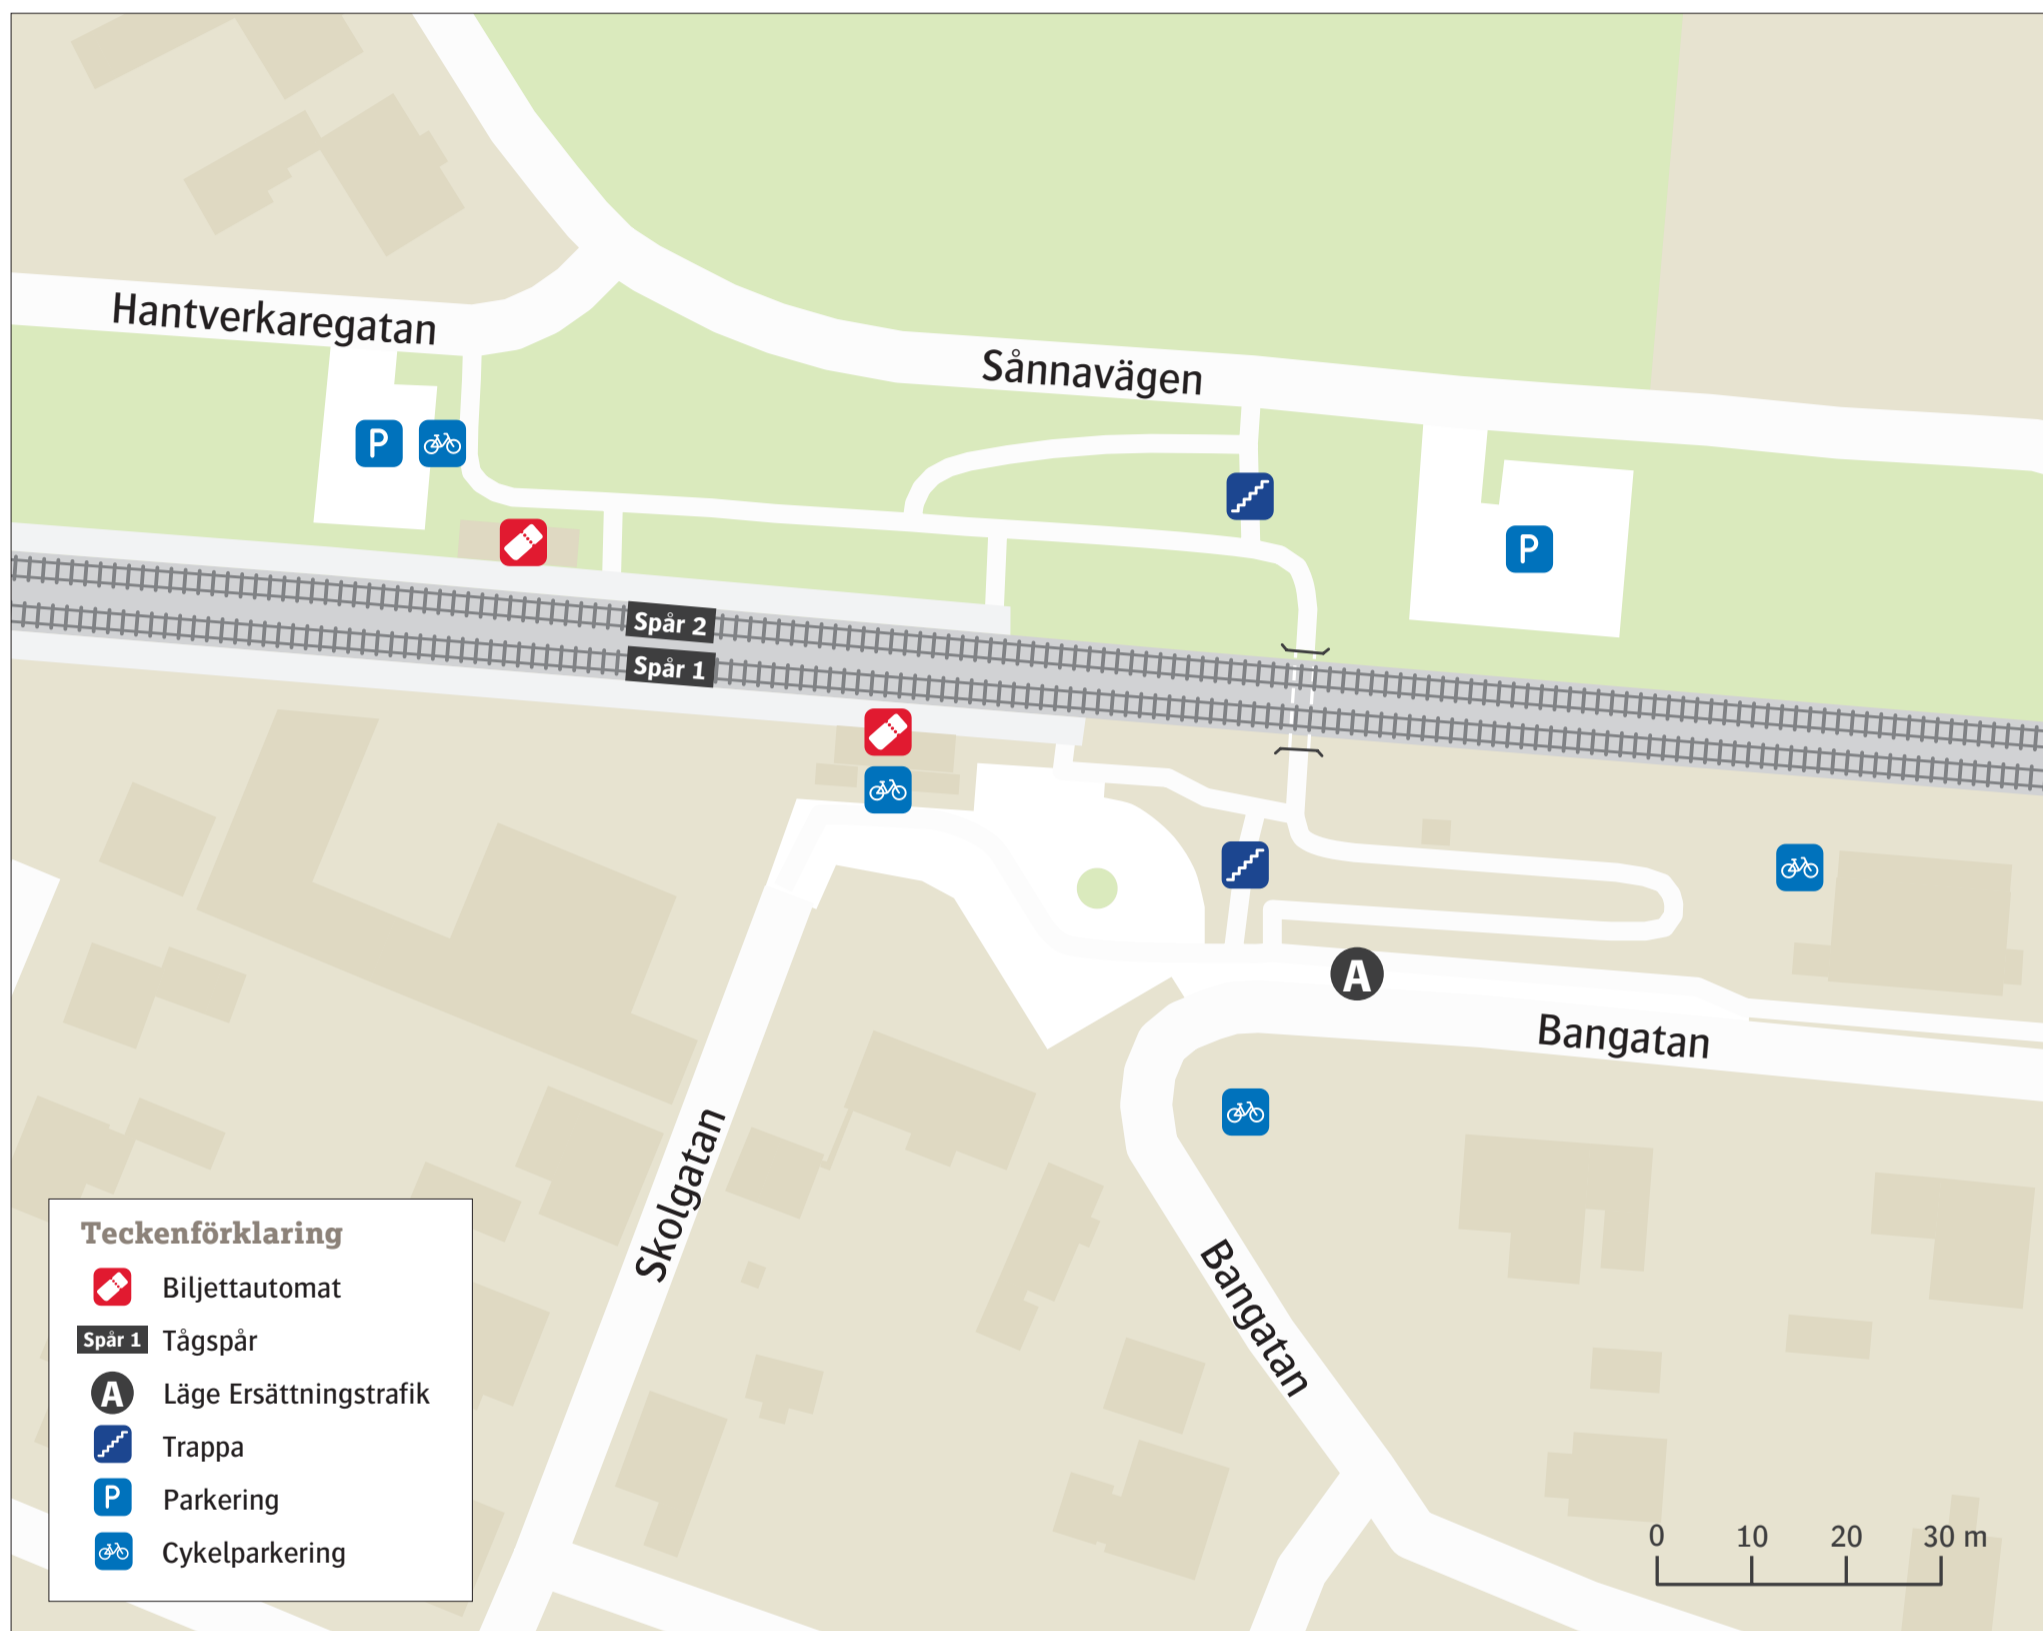

Kvidinge station

Uppdaterad december 2019

Ersättningstrafik

När tåg ersätts med buss avgår den från markerad hållplats.

When there is a rail replacement bus service, it departs from the indicated stop.

Helsingborg/Hässleholm **A**