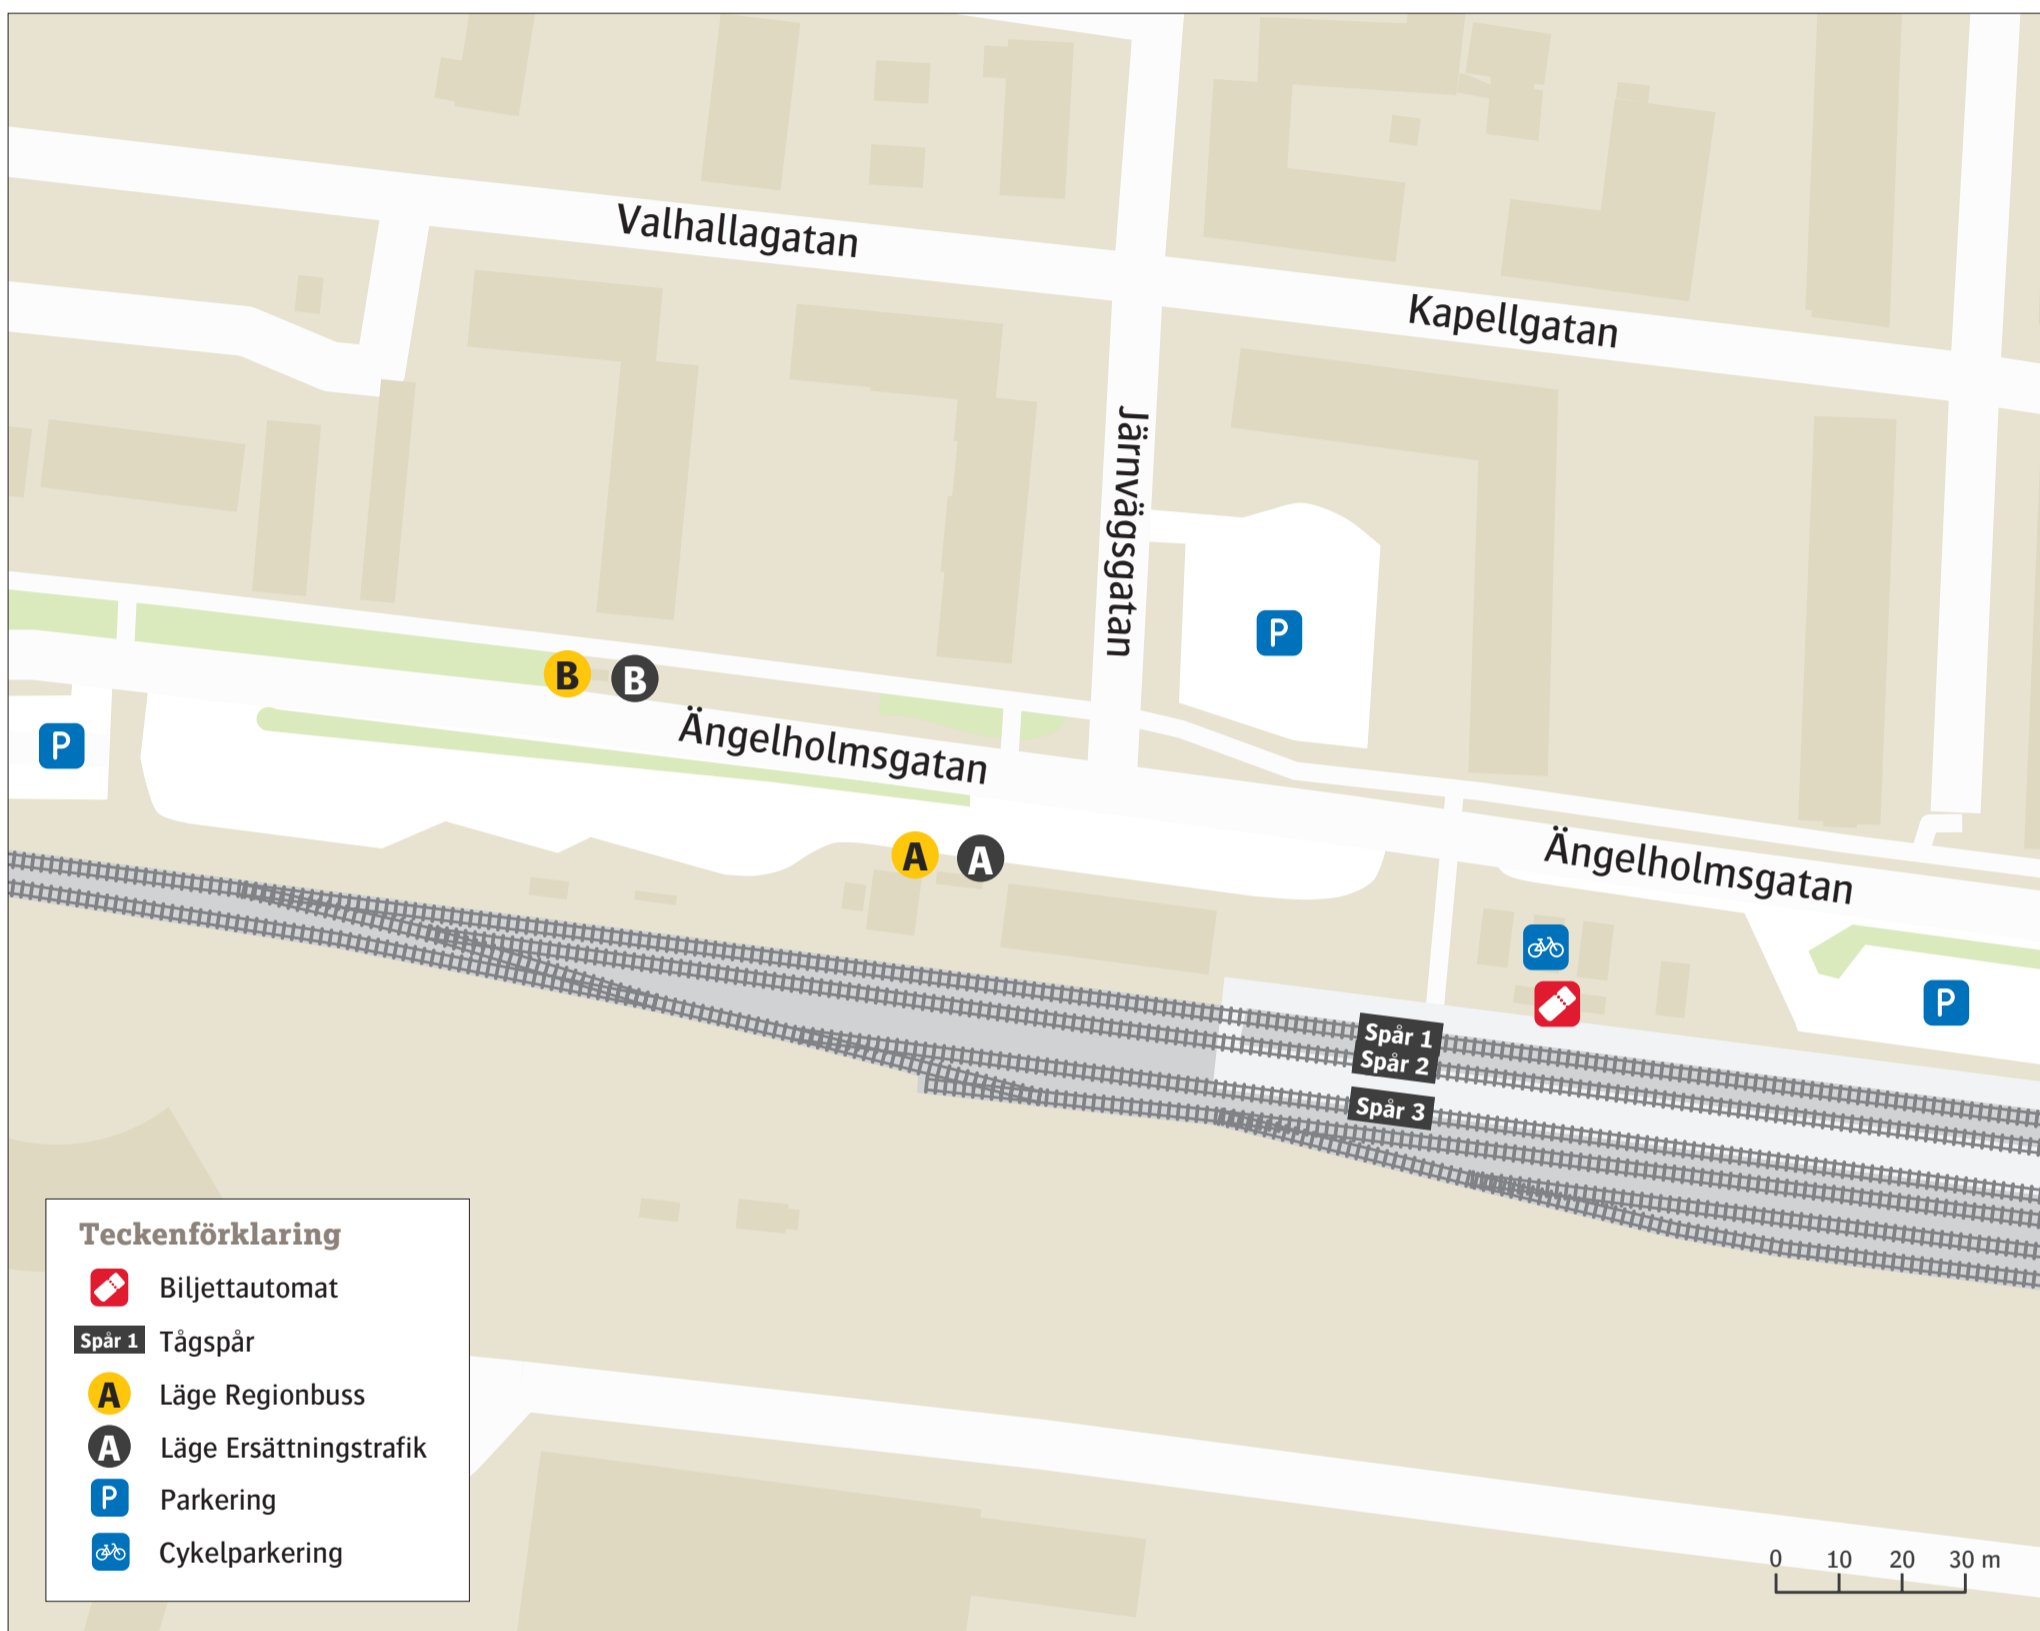

Klippans station

Uppdaterad december 2019

Teckenförklaring

- Biljettautomat
- Spår 1 Tågspår
- Läge Regionbuss
- Läge Ersättningstrafik
- Parkering
- Cykelparkering

Regionbuss

510 Ängelholm	A
518 Stehag	A
520 Helsingborg	A
528 Perstorp	A

Ersättningstrafik

När tåg ersätts med buss avgår den från markerad hållplats.

When there is a rail replacement bus service, it departs from the indicated stop.

Hässleholm	A
Helsingborg	B