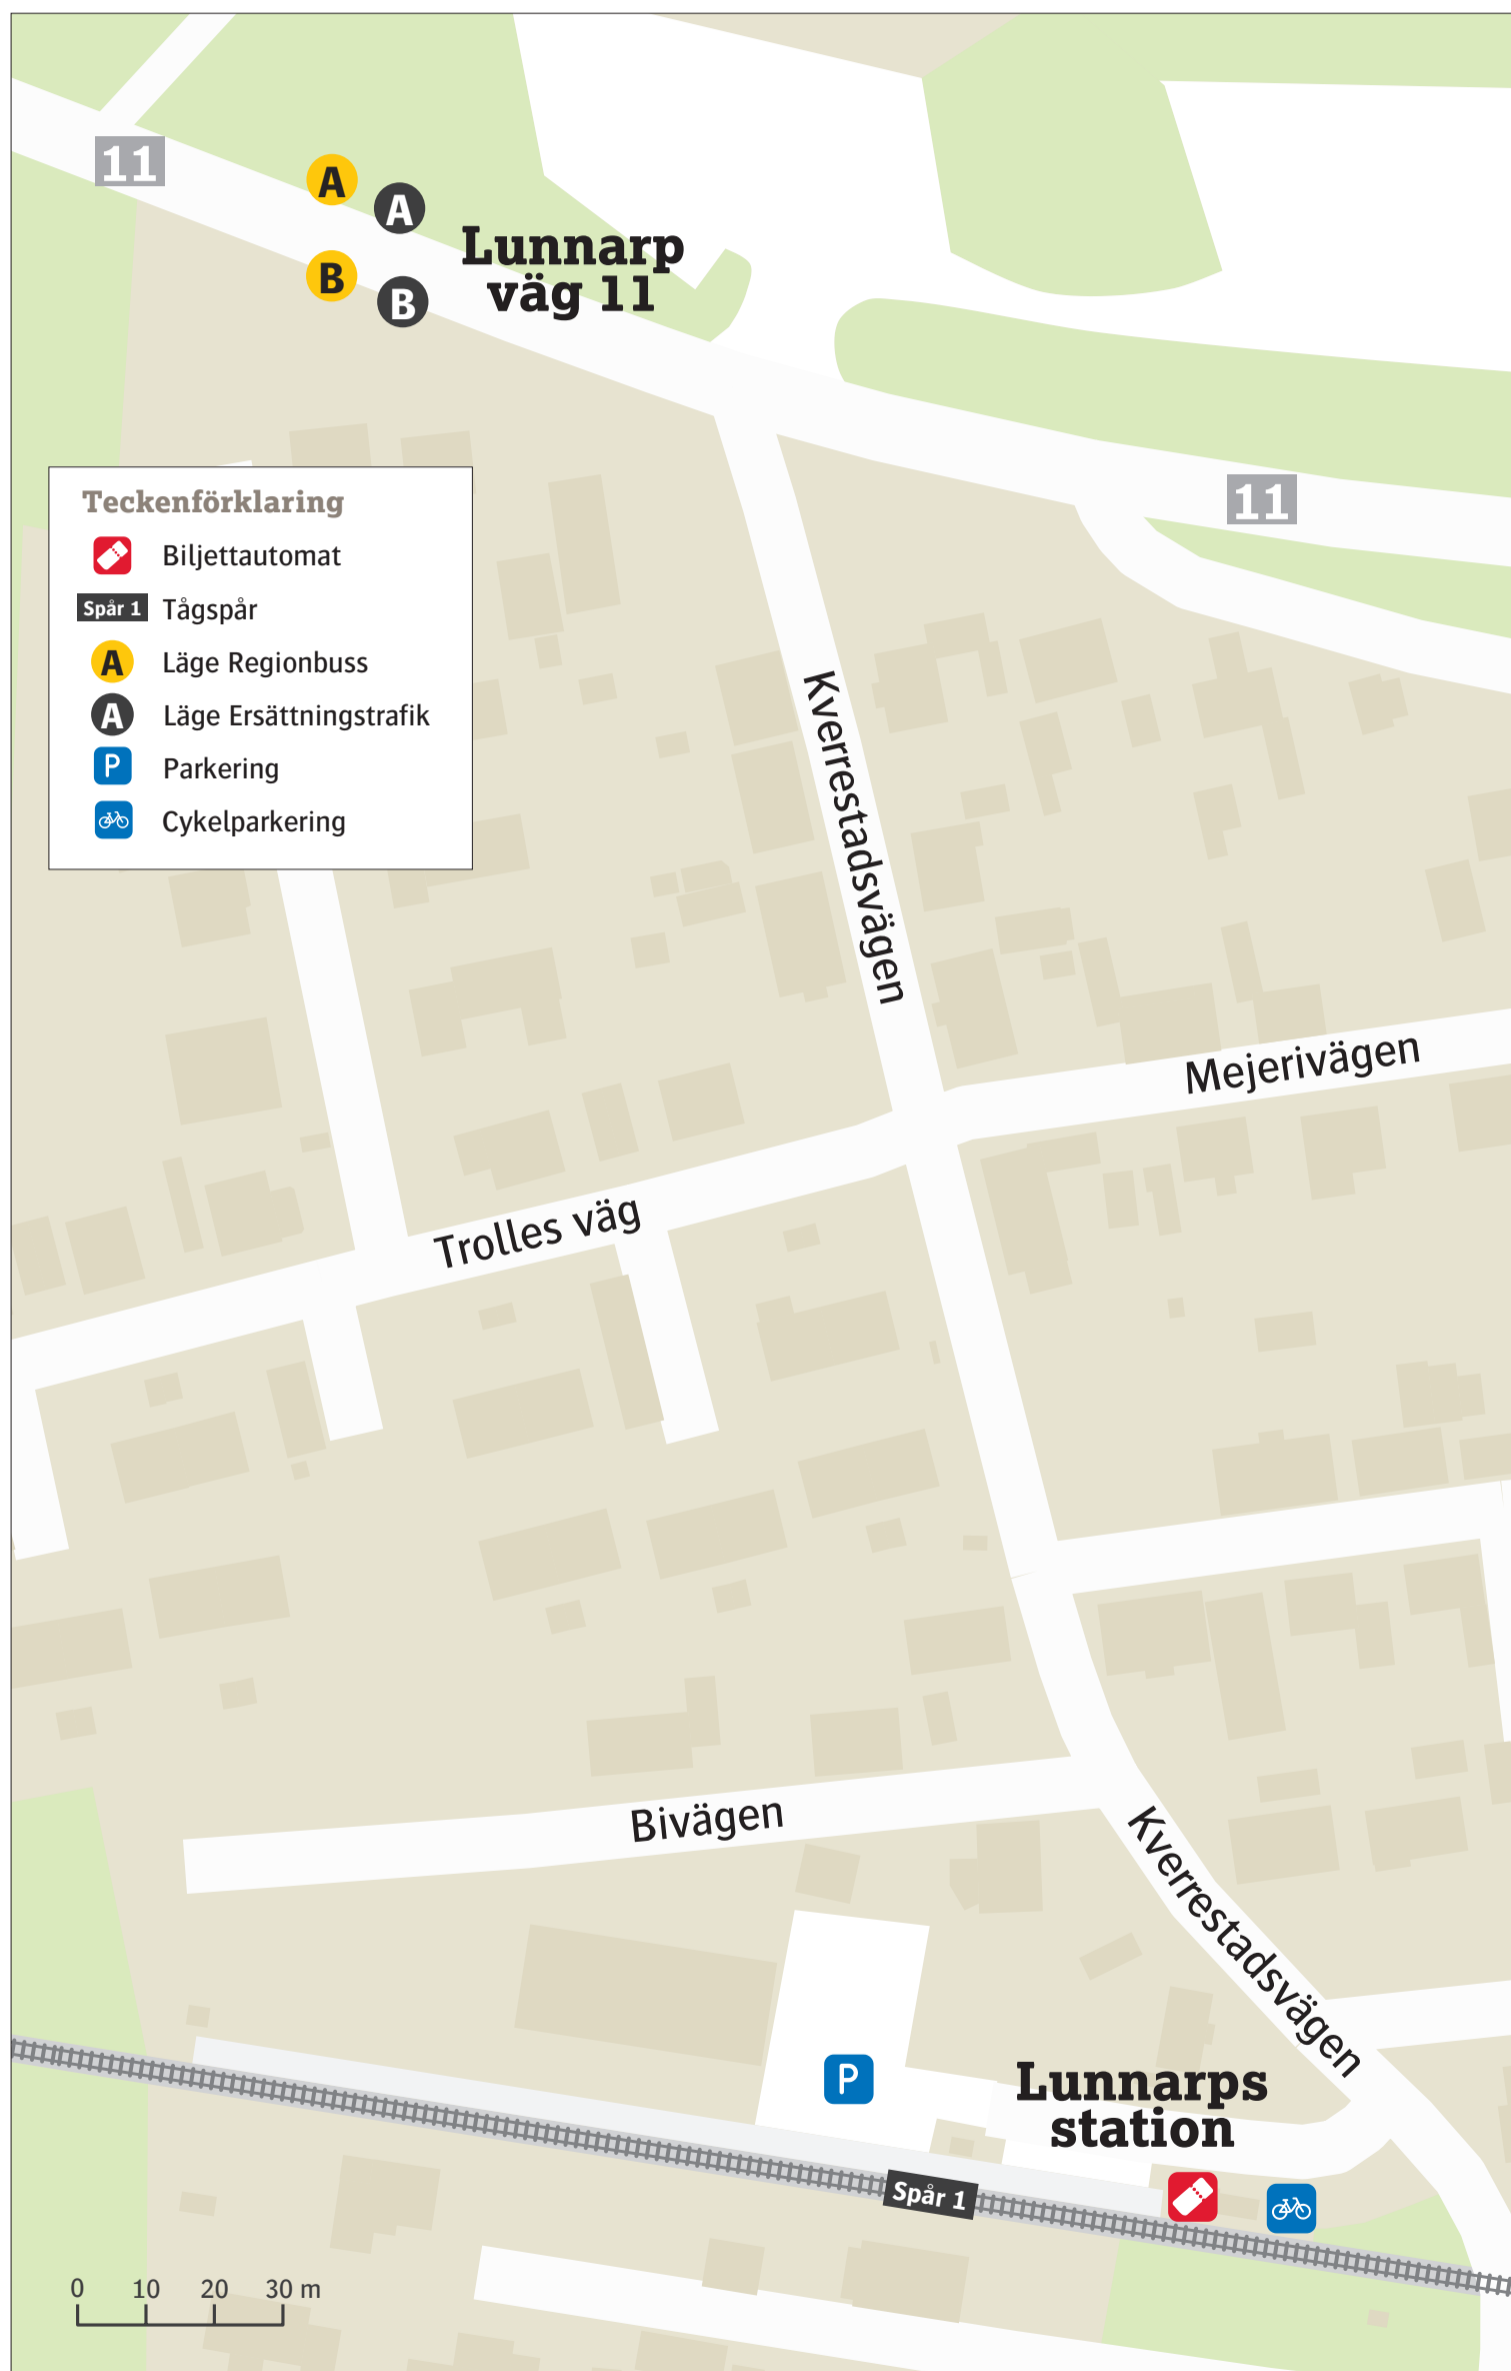

Lunnarps station

Uppdaterad december 2019

Regionbuss

Lunnarp väg 11

- 5 SkE Lund **A**
- 5 SkE Simrishamn **B**

Ersättningstrafik

Lunnarp väg 11

När tåg ersätts med buss avgår den från markerad hållplats.

When there is a rail replacement bus service, it departs from the indicated stop.

- Malmö **A**
- Simrishamn **B**

Teckenförklaring

- Biljettautomat
- Spår 1 Tågspår
- Läge Regionbuss
- Läge Ersättningstrafik
- Parkering
- Cykelparkering