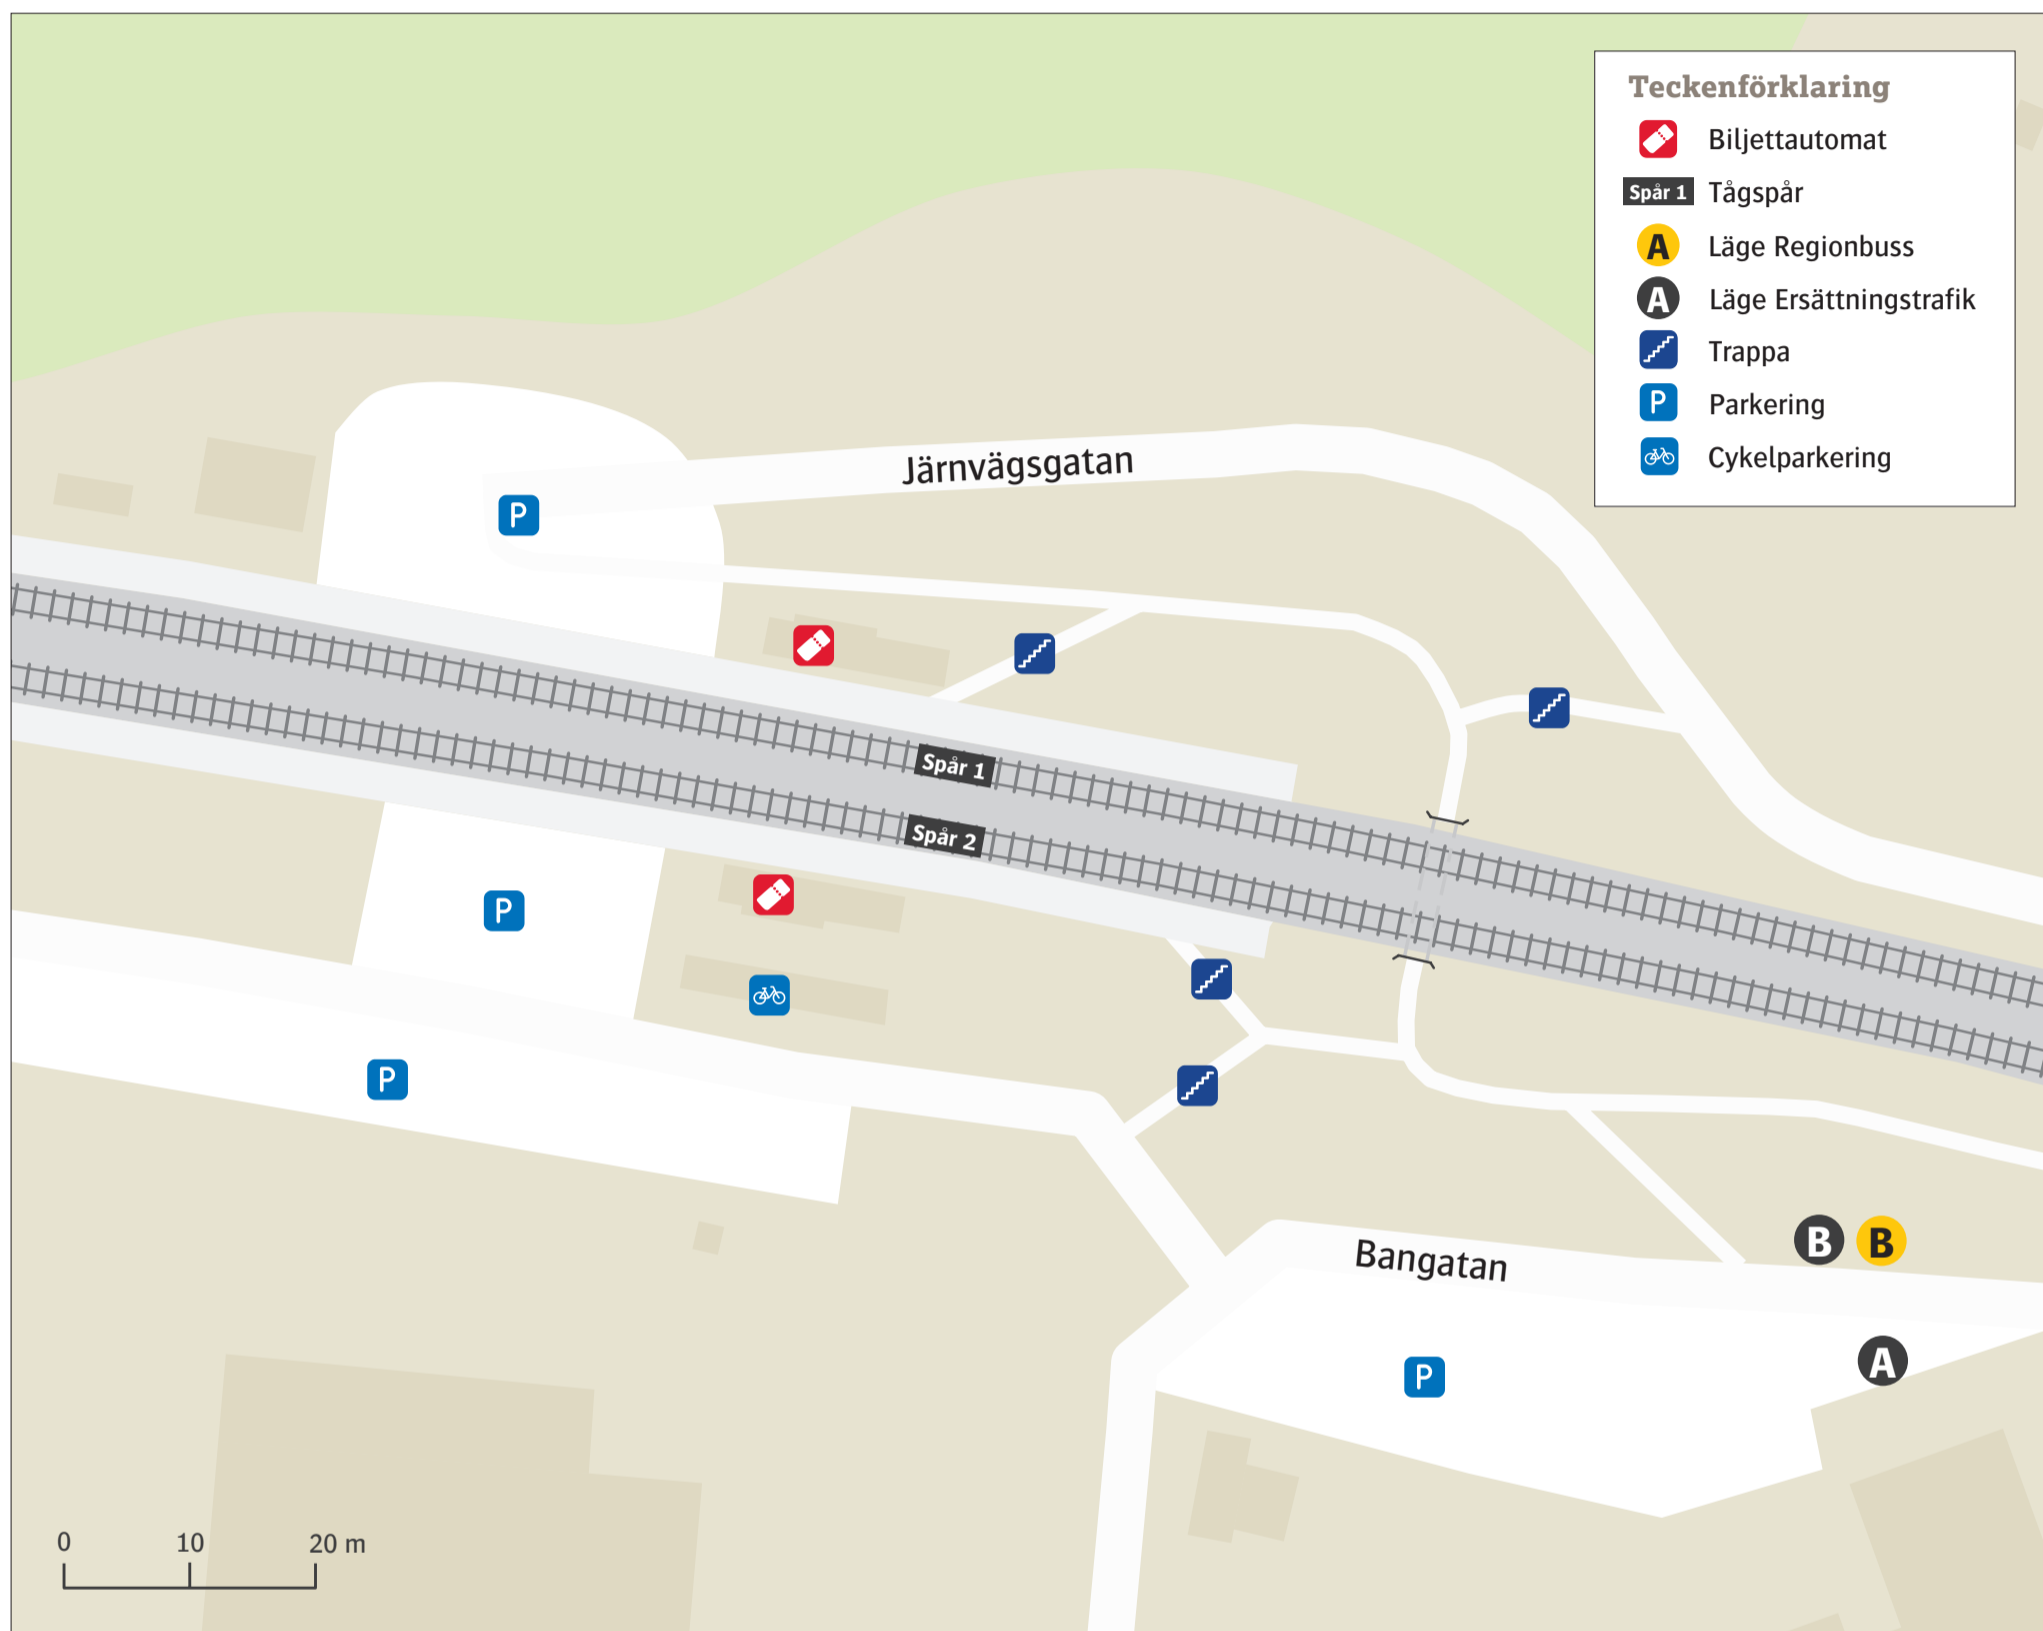

Rydsgårds station

Uppdaterad december 2019

Regionbuss

302 Skivarp **B**

Ersättningstrafik

När tåg ersätts med buss avgår den från markerad hållplats.

When there is a rail replacement bus service, it departs from the indicated stop.

Ystad–Simrishamn. **A**

Malmö **B**