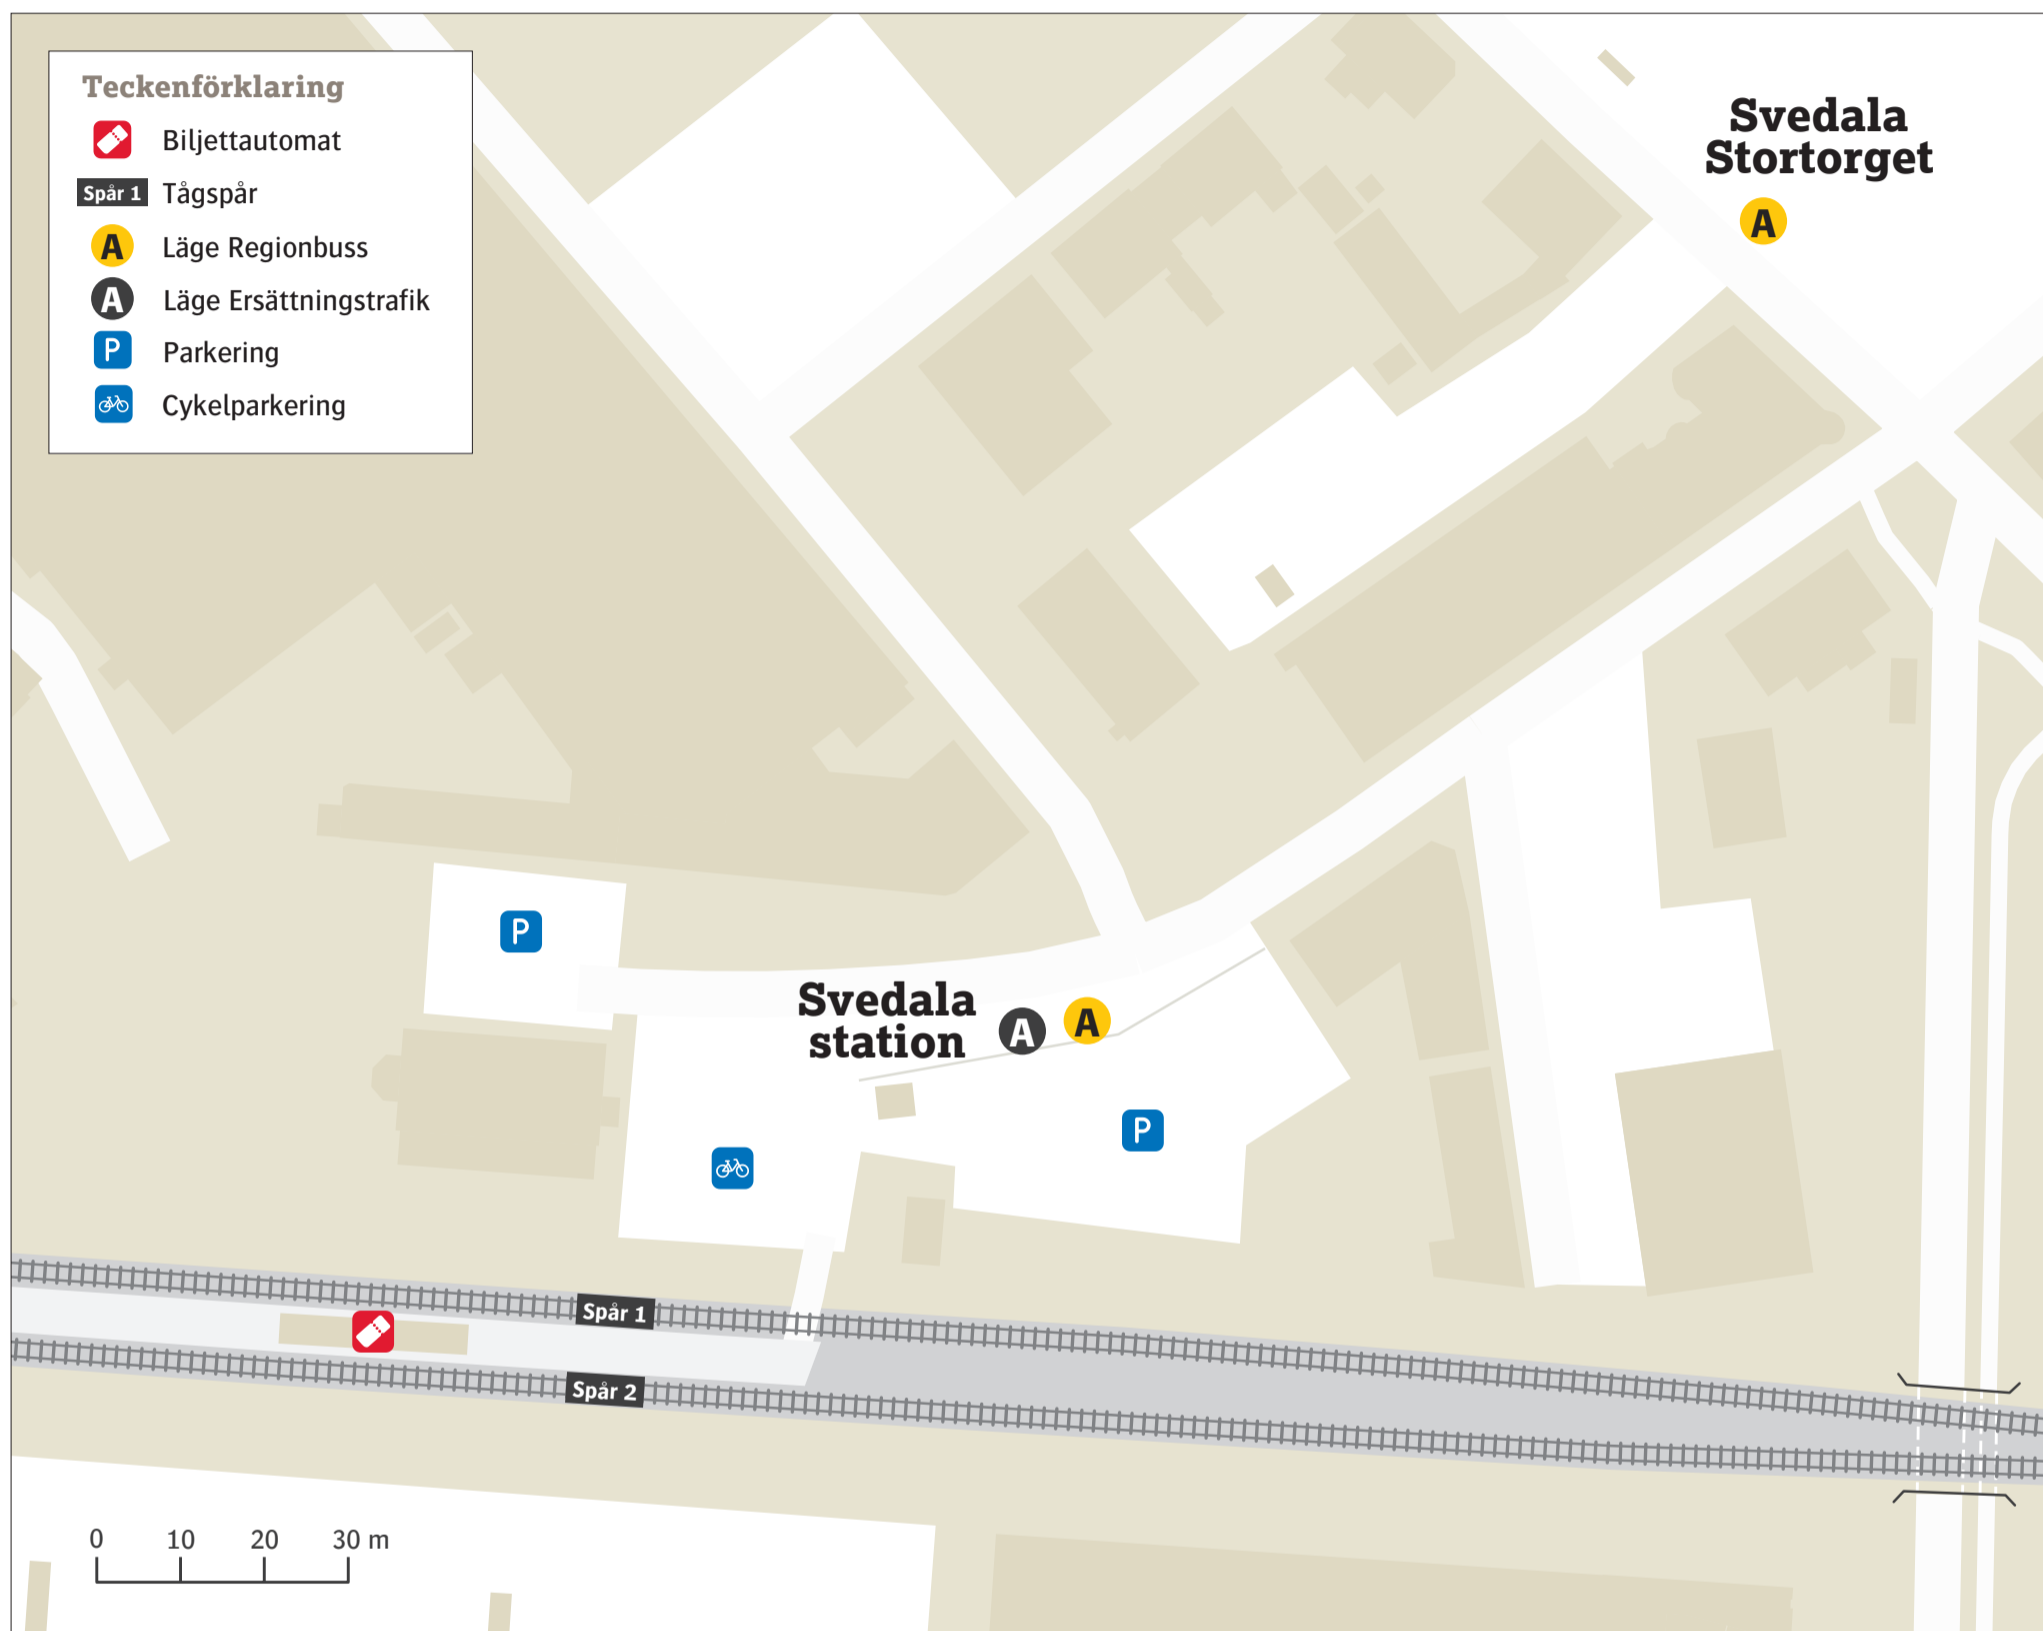

Svedala station

Uppdaterad december 2019

Regionbuss Svedala station

| | | |
|------------|----------------------------|----------|
| 143 | Västra Ingelstad | A |
| 145 | Trelleborg | A |
| 153 | Nötesjö | A |
| 165 | Lund | A |

Svedala Stortorget

| | | |
|------------|-----------------|----------|
| 141 | Malmö | A |
|------------|-----------------|----------|

Ersättningstrafik Svedala station

När tåg ersätts med buss avgår den från markerad hållplats.

When there is a rail replacement bus service, it departs from the indicated stop.

| | |
|----------------------------|----------|
| Ystad–Simrishamn. | A |
| Malmö–Helsingborg. | A |