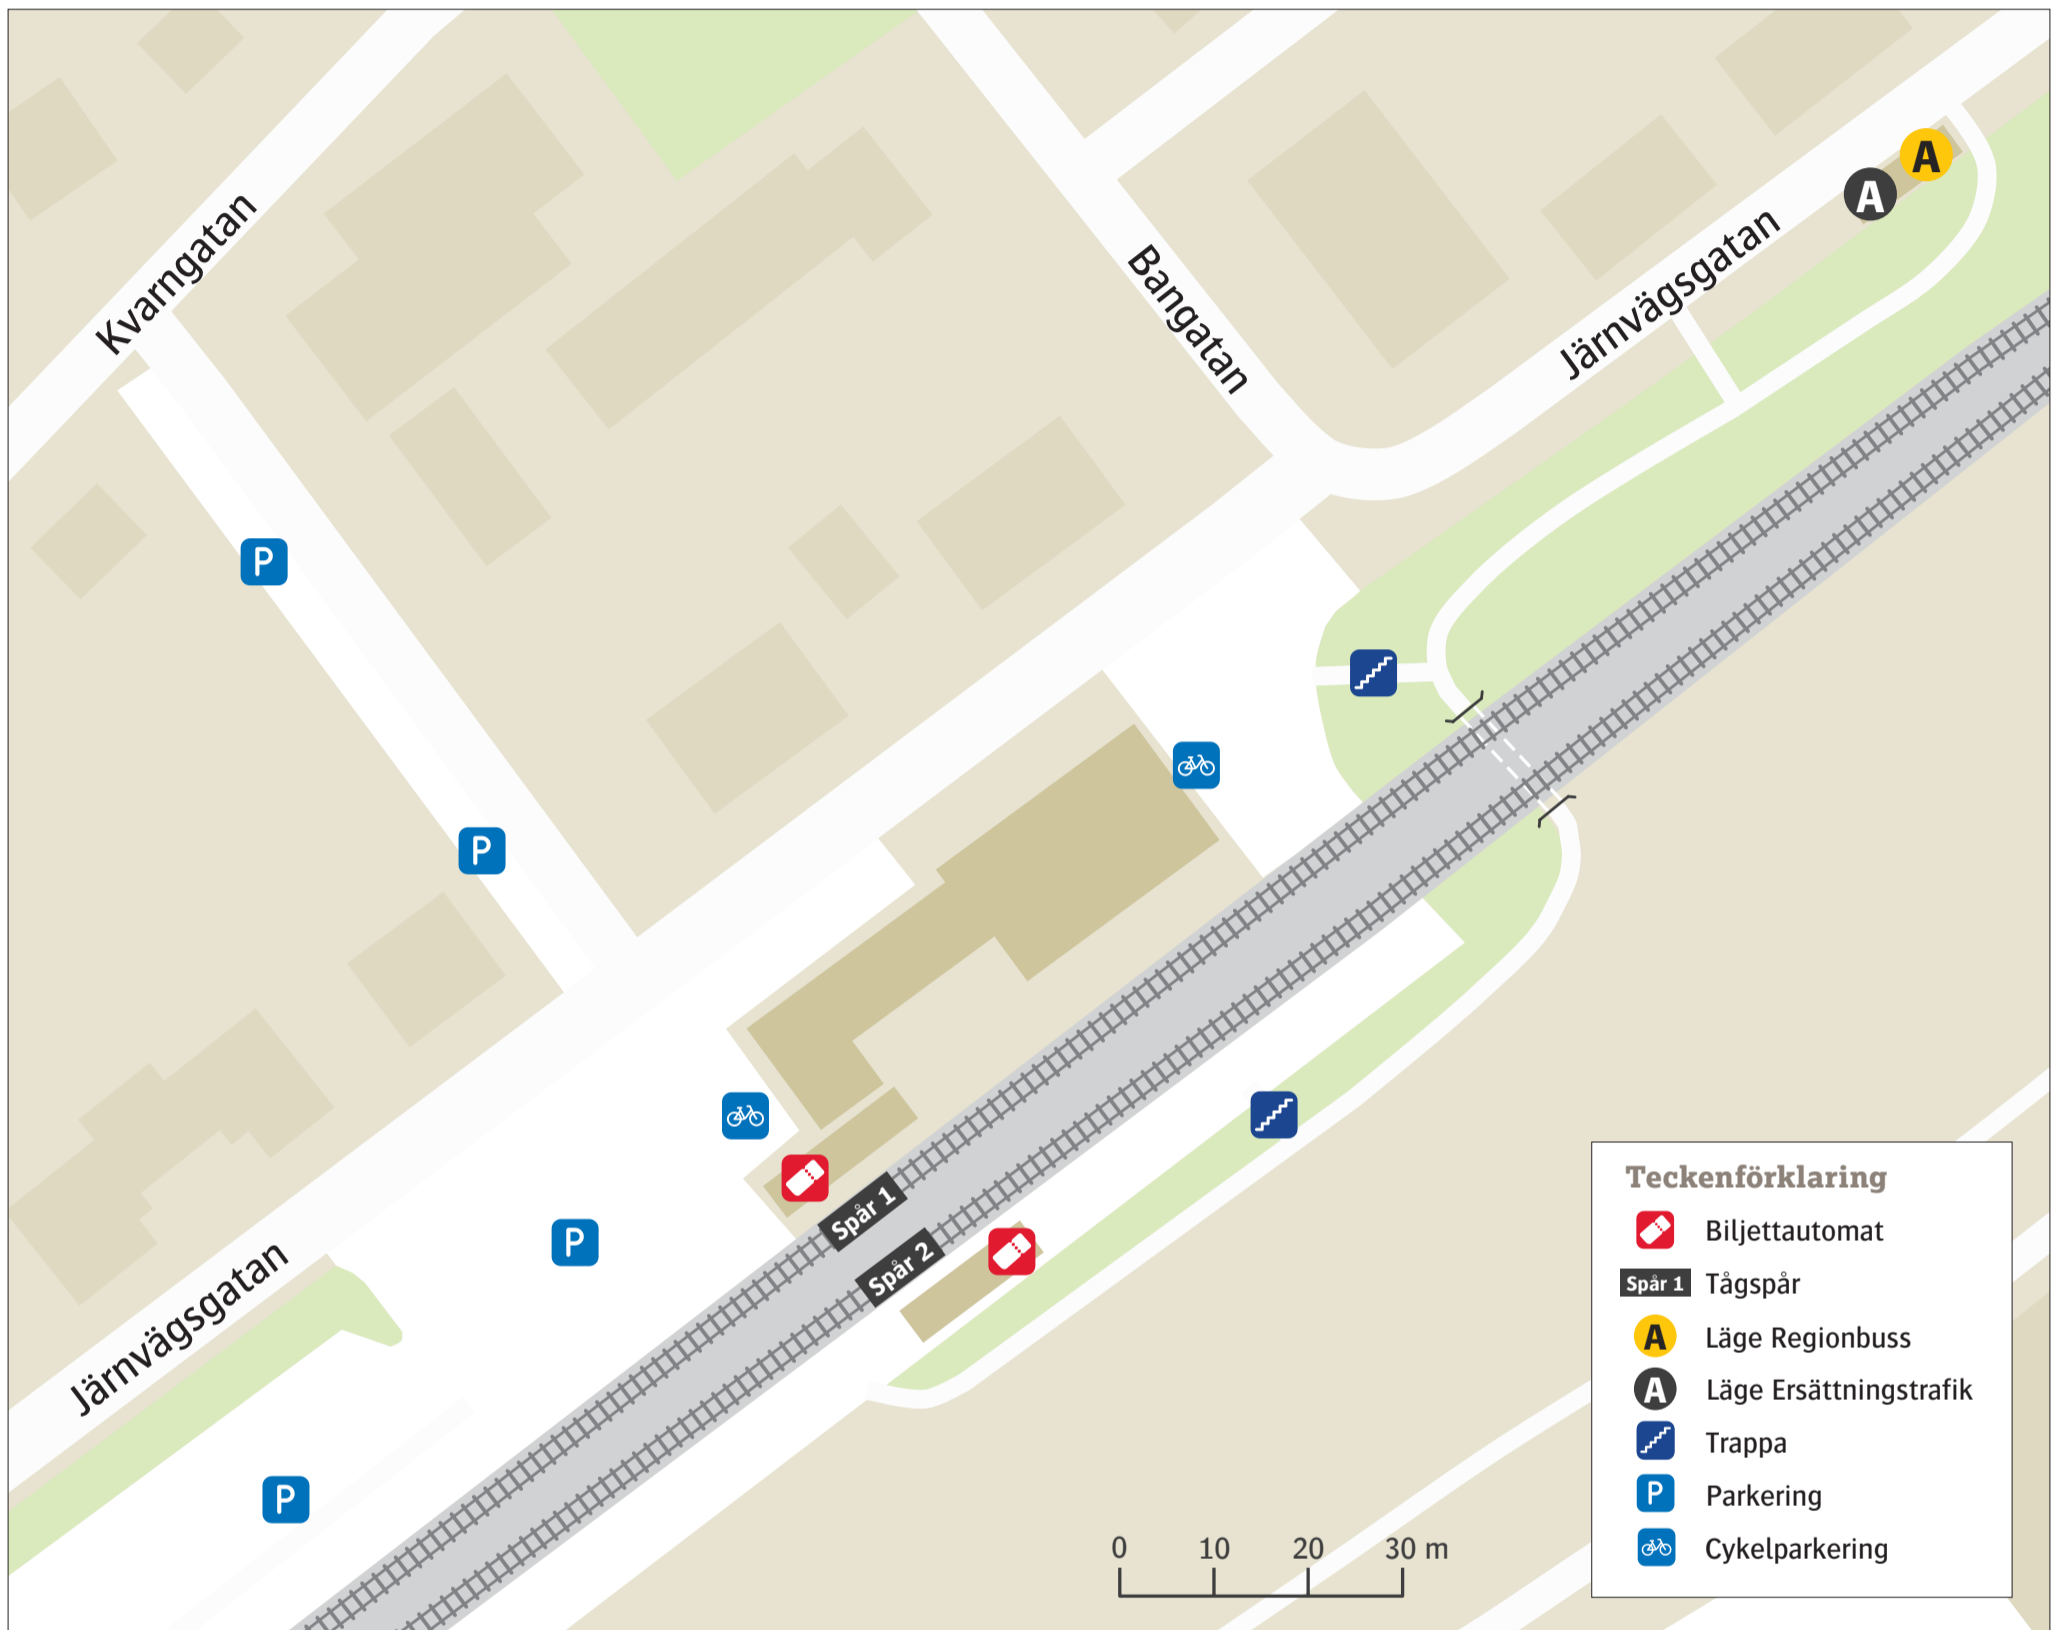

Bjuvs station

Uppdaterad december 2019

Teckenförklaring

- Biljettautomat
- Spår 1 Tågspår
- Läge Regionbuss
- Läge Ersättningstrafik
- Trappa
- Parkering
- Cykelparkering

Regionbuss

250	Ekeby	
250	Helsingborg	
251	Billesholm	

Ersättningstrafik

När tåg ersätts med buss avgår den från markerad hållplats.

When there is a rail replacement bus service, it departs from the indicated stop.

Helsingborg/Hässleholm