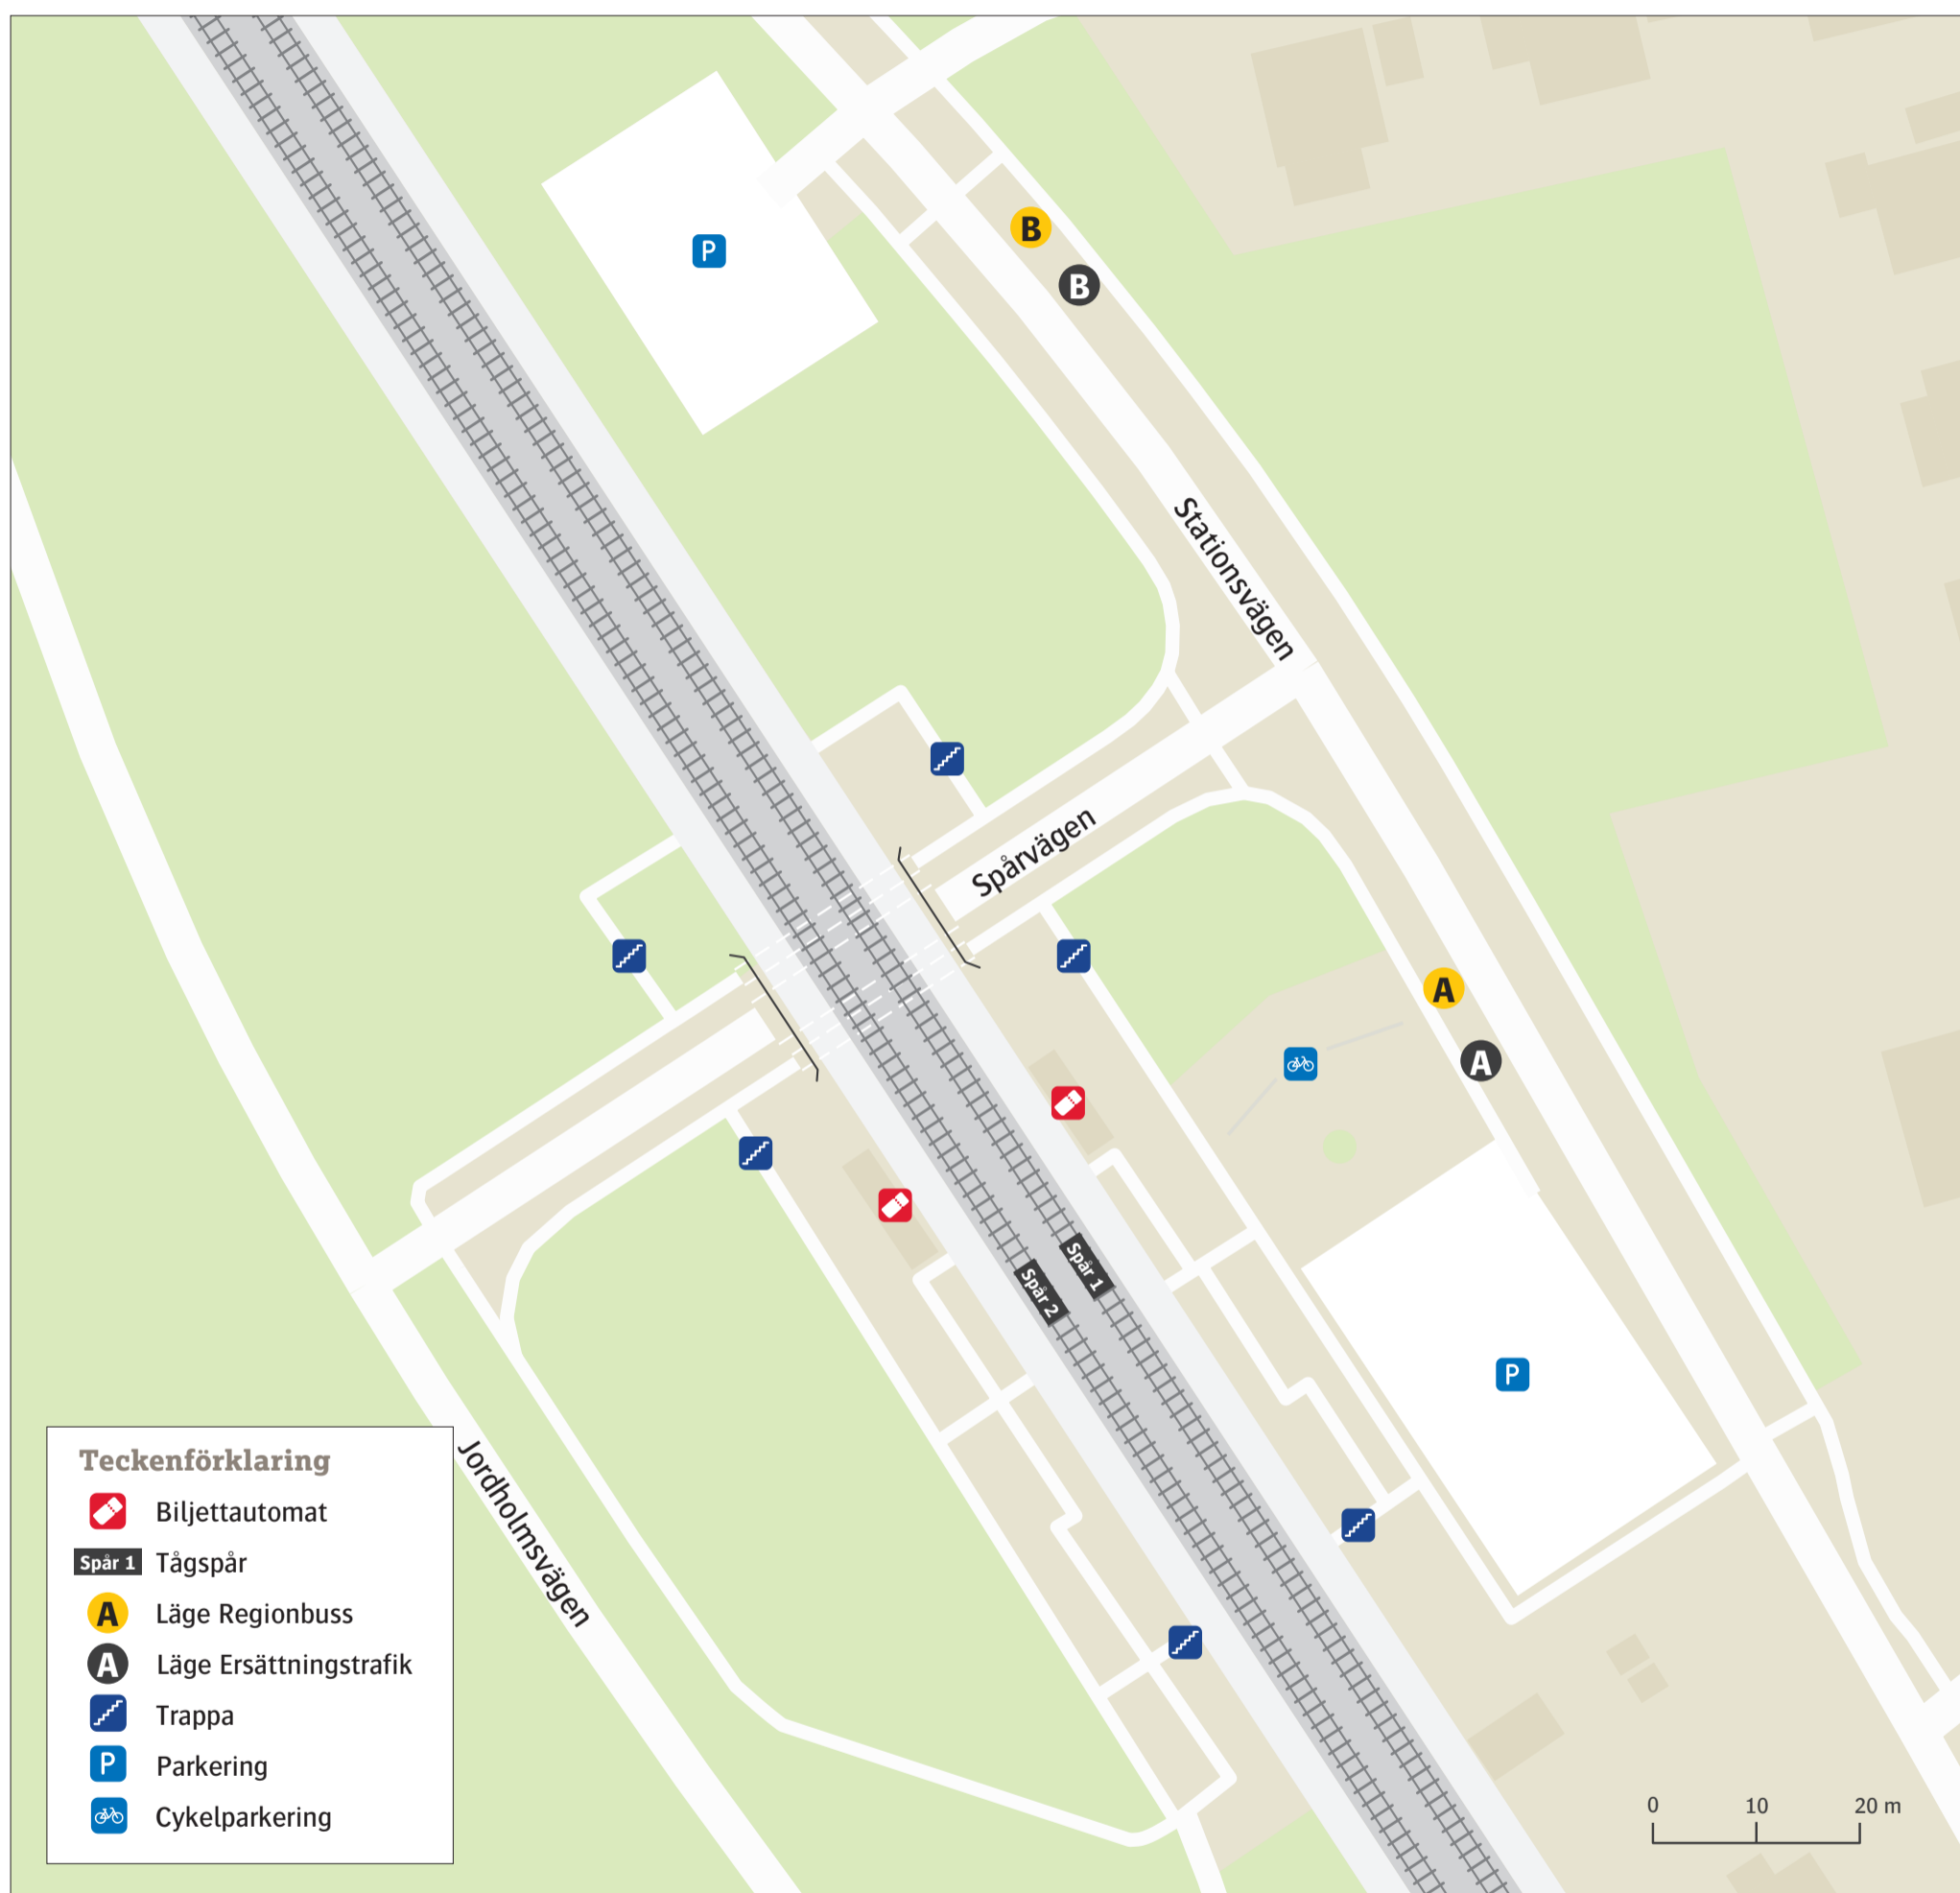

# Västra Ingelstad station

Uppdaterad december 2019

**Teckenförklaring**

- Biljettautomat
- Spår 1** Tågspår
- Läge Regionbuss
- Läge Ersättningstrafik
- Trappa
- Parkering
- Cykelparkering

## Regionbuss

- 143** Svedala . . . . . **B**
- 379** Vellinge . . . . . **B**
- 379** Östra Grevie . . . . . **A**

## Ersättningstrafik

När tåg ersätts med buss avgår den från markerad hållplats.  
 When there is a rail replacement bus service, it departs from the indicated stop.

Trelleborg . . . . . **A**  
 Malmö . . . . . **B**