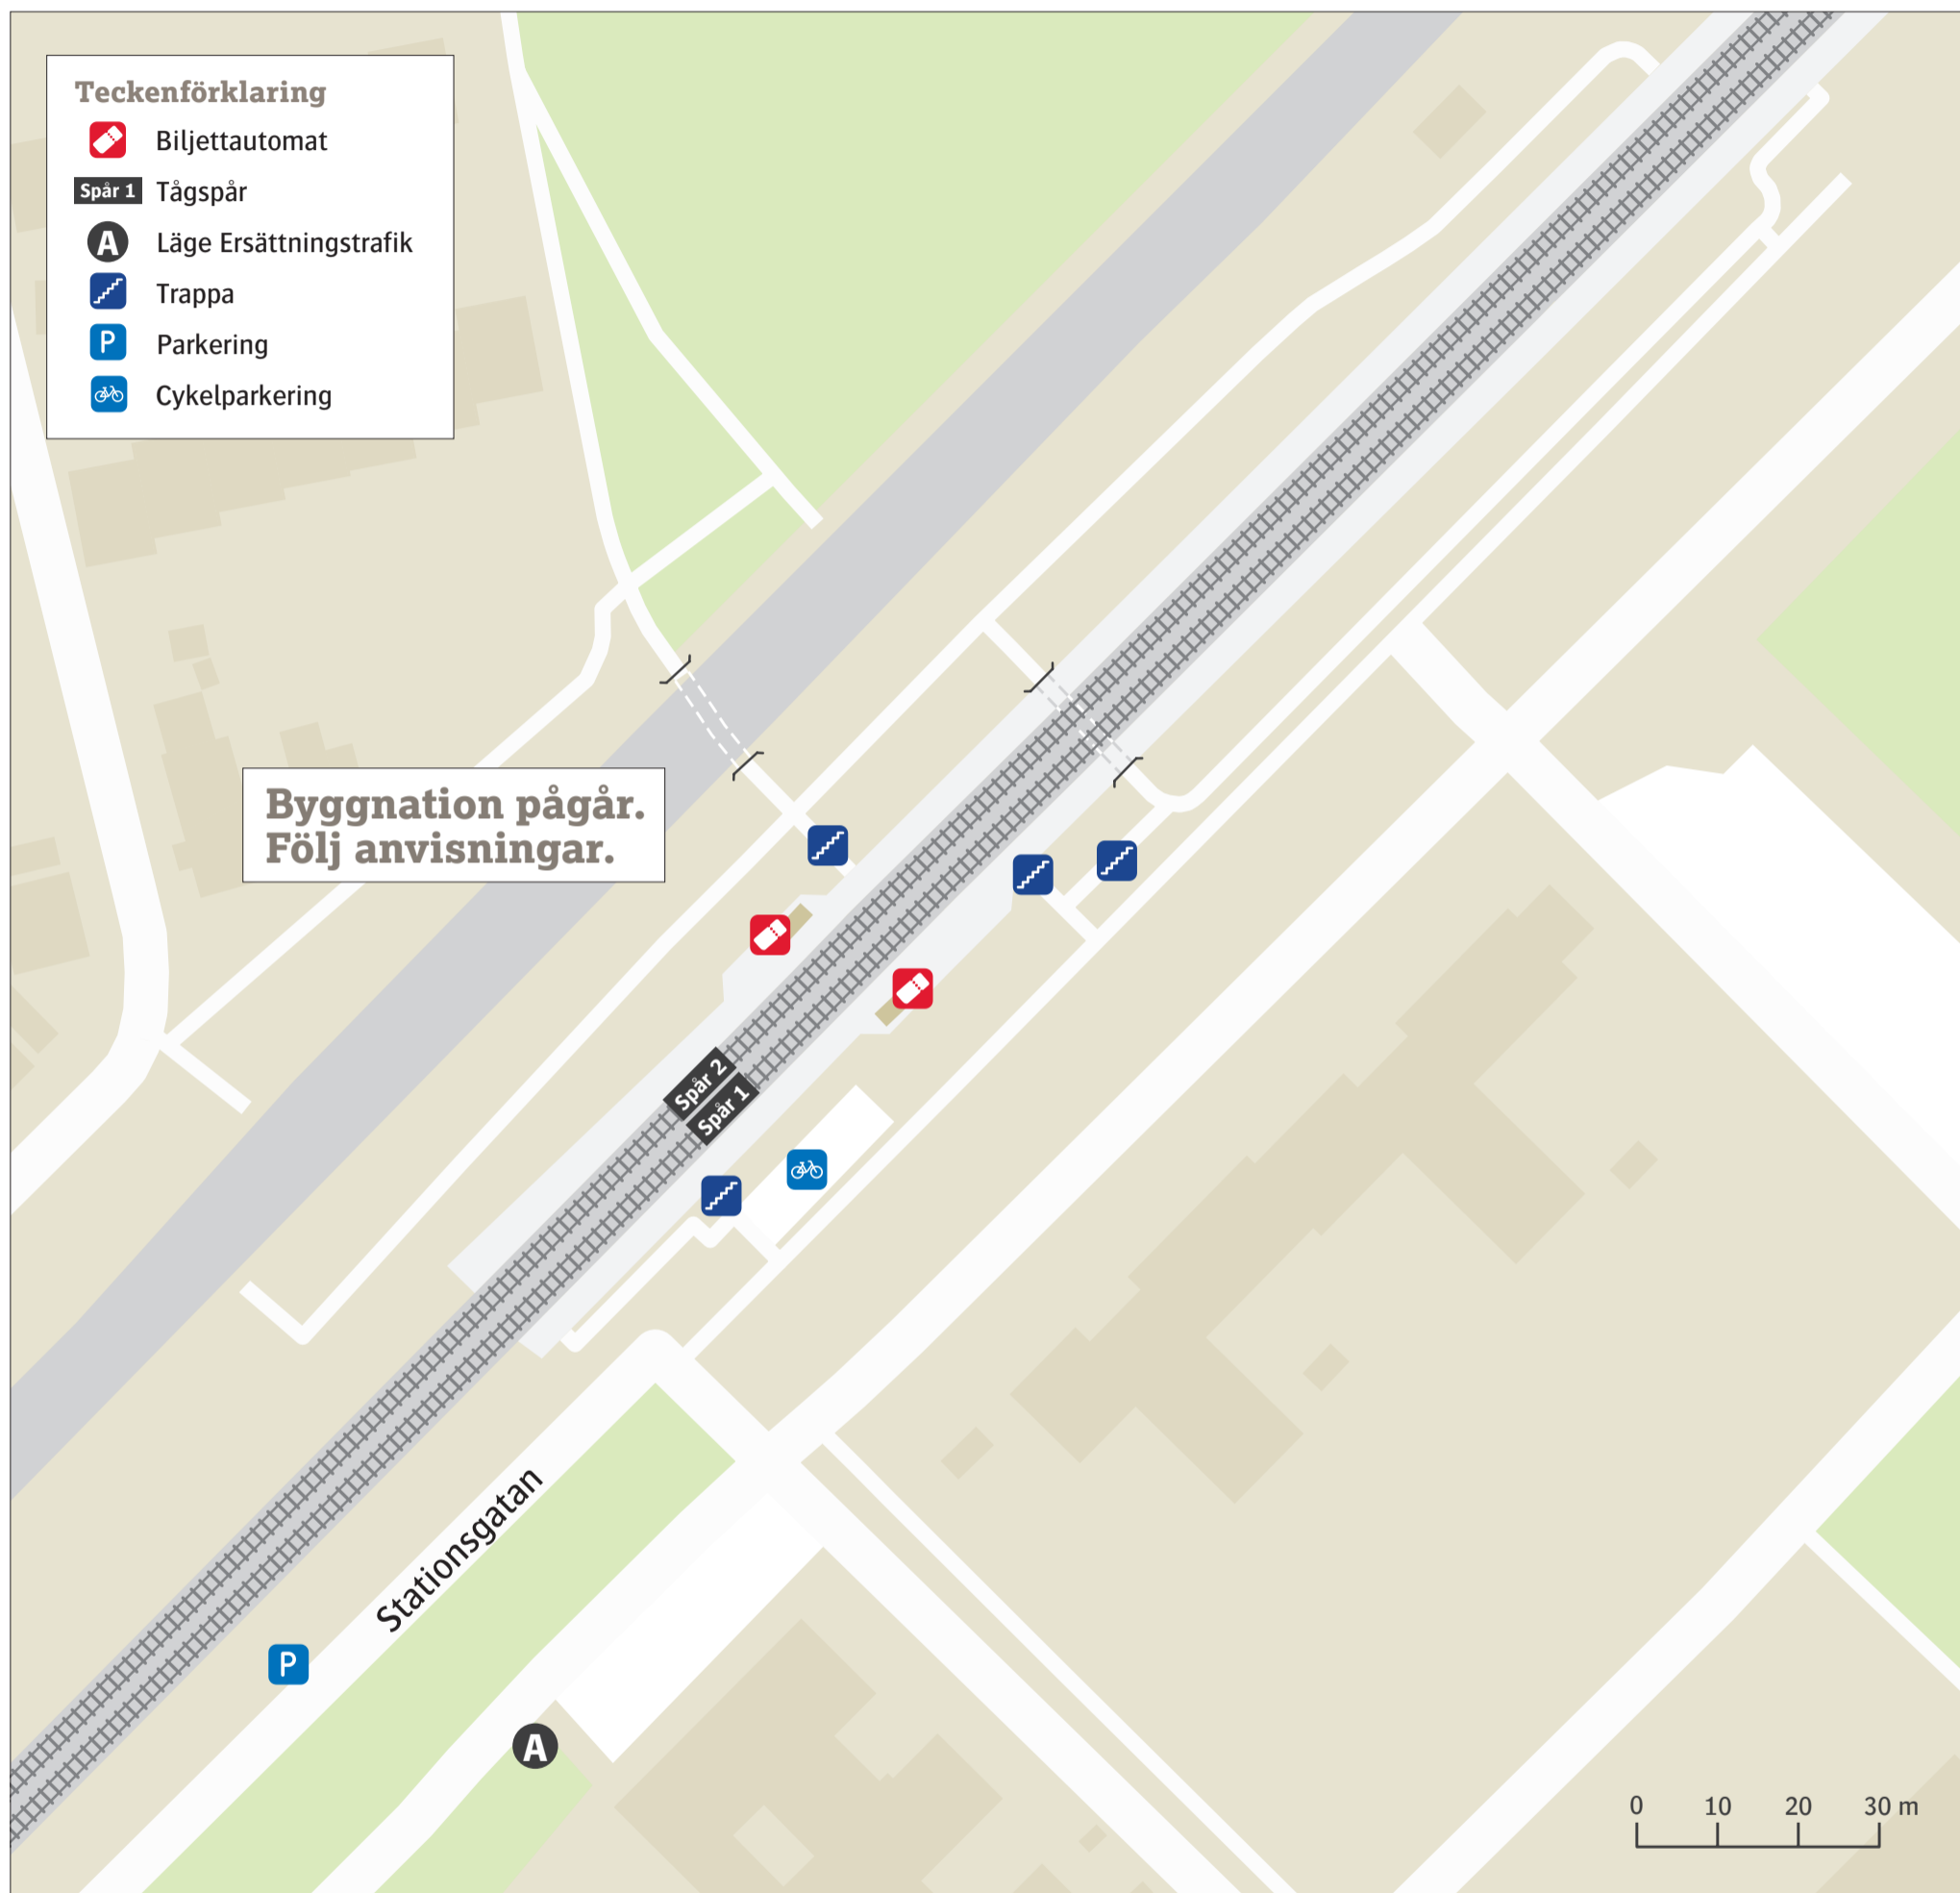

Åkarps station

Uppdaterad augusti 2020

Ersättningstrafik

När tåg ersätts med buss avgår den från markerad hållplats.

When there is a rail replacement bus service, it departs from the indicated stop.

Malmö/Lund **A**