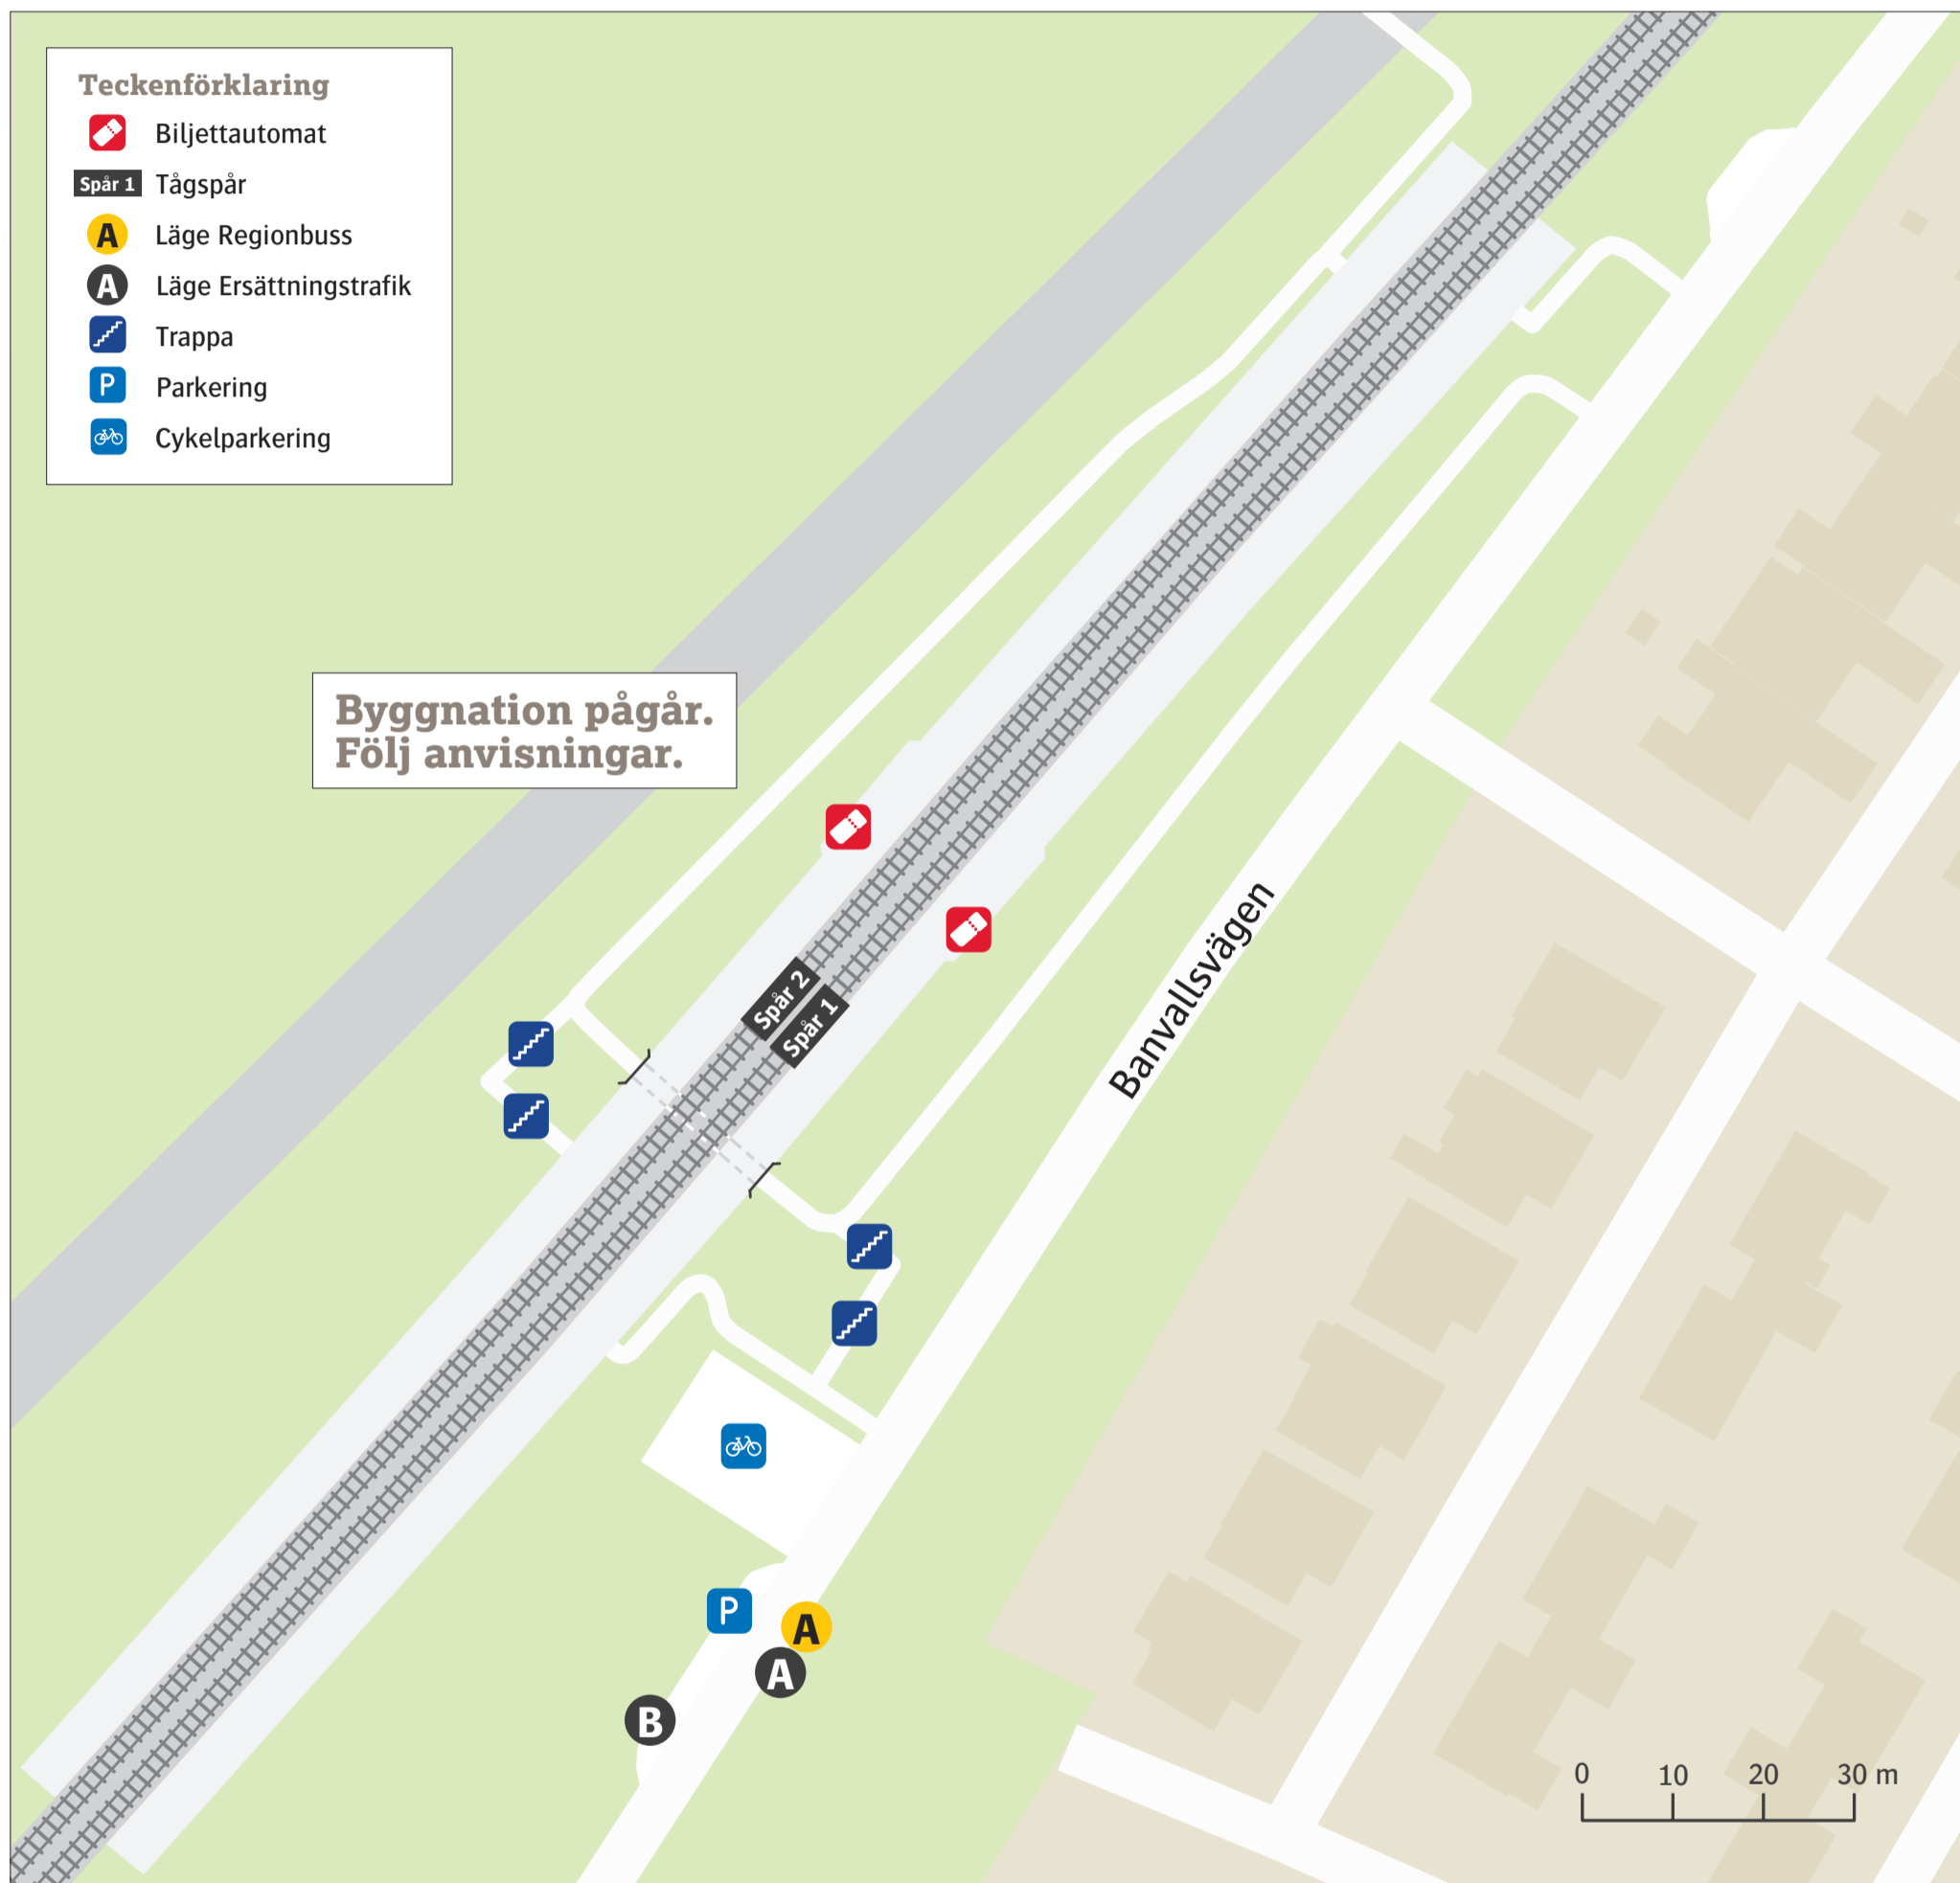

Hjärups station

Uppdaterad augusti 2020

Regionbuss

102 Staffanstorp **A**

Ersättningstrafik

När tåg ersätts med buss avgår den från markerad hållplats.

When there is a rail replacement bus service, it departs from the indicated stop.

Lund **A**

Malmö **B**