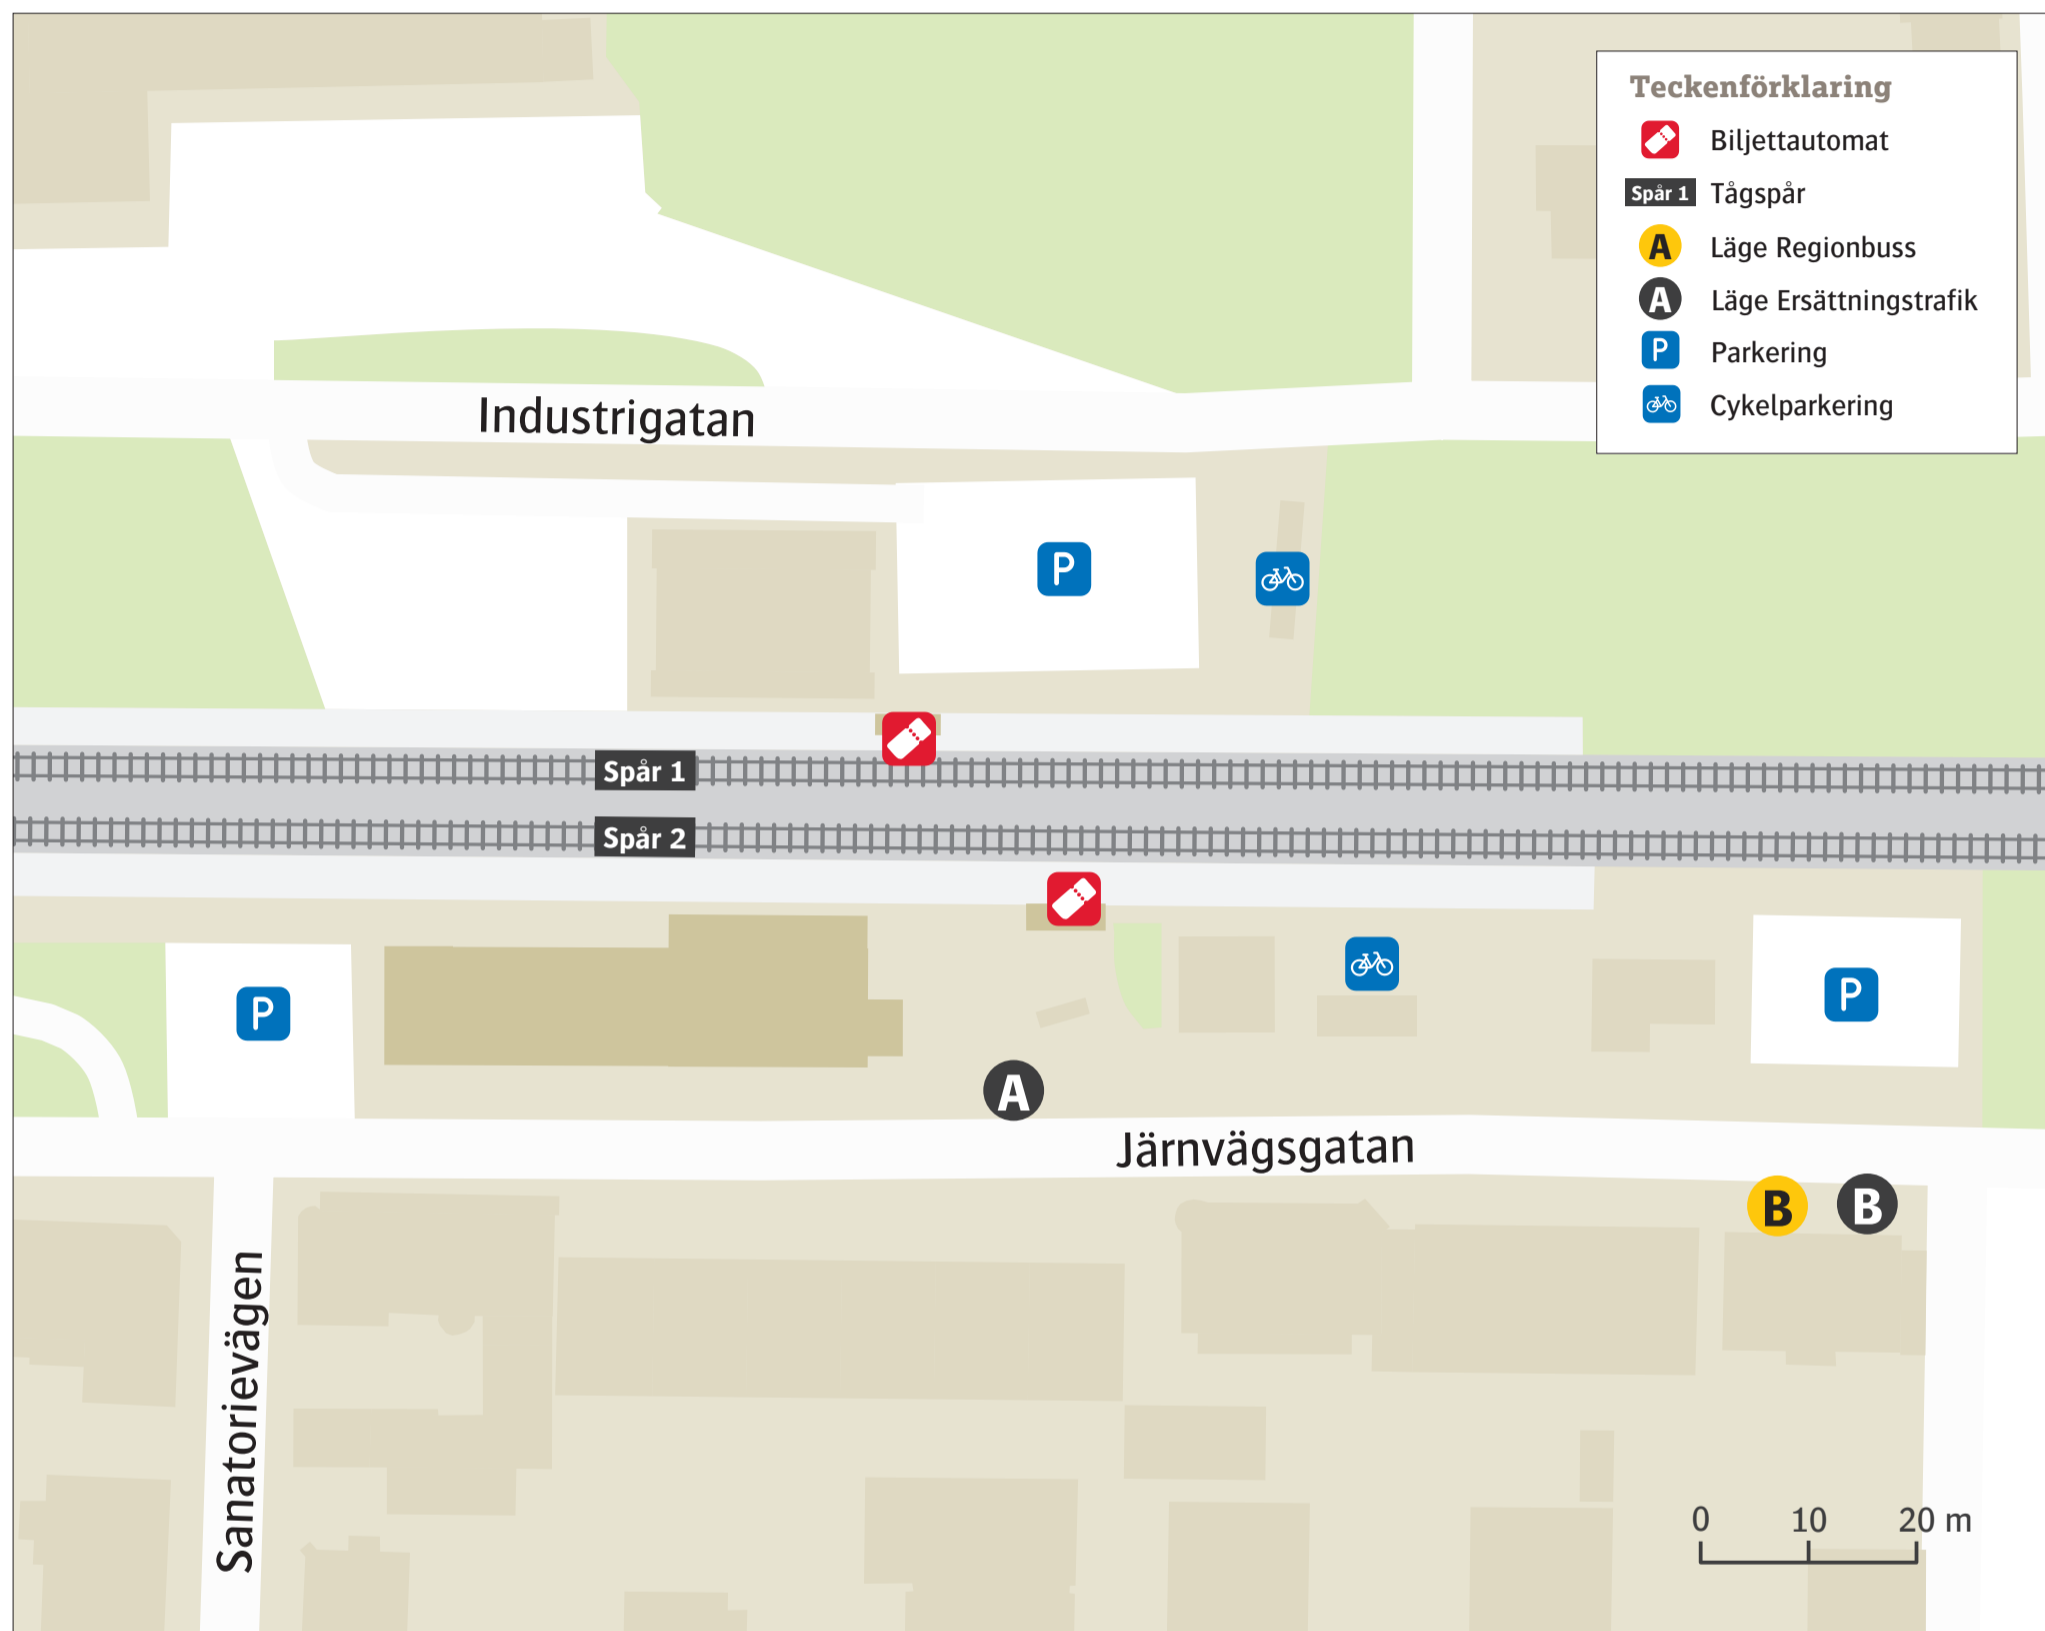

# Tyringe station

Uppdaterad december 2020

## Regionbuss

Närtrafik ..... **B**

## Ersättningstrafik

När tåg ersätts med buss avgår den från markerad hållplats.

When there is a rail replacement bus service, it departs from the indicated stop.

Helsingborg ..... **A**

Hässleholm ..... **B**