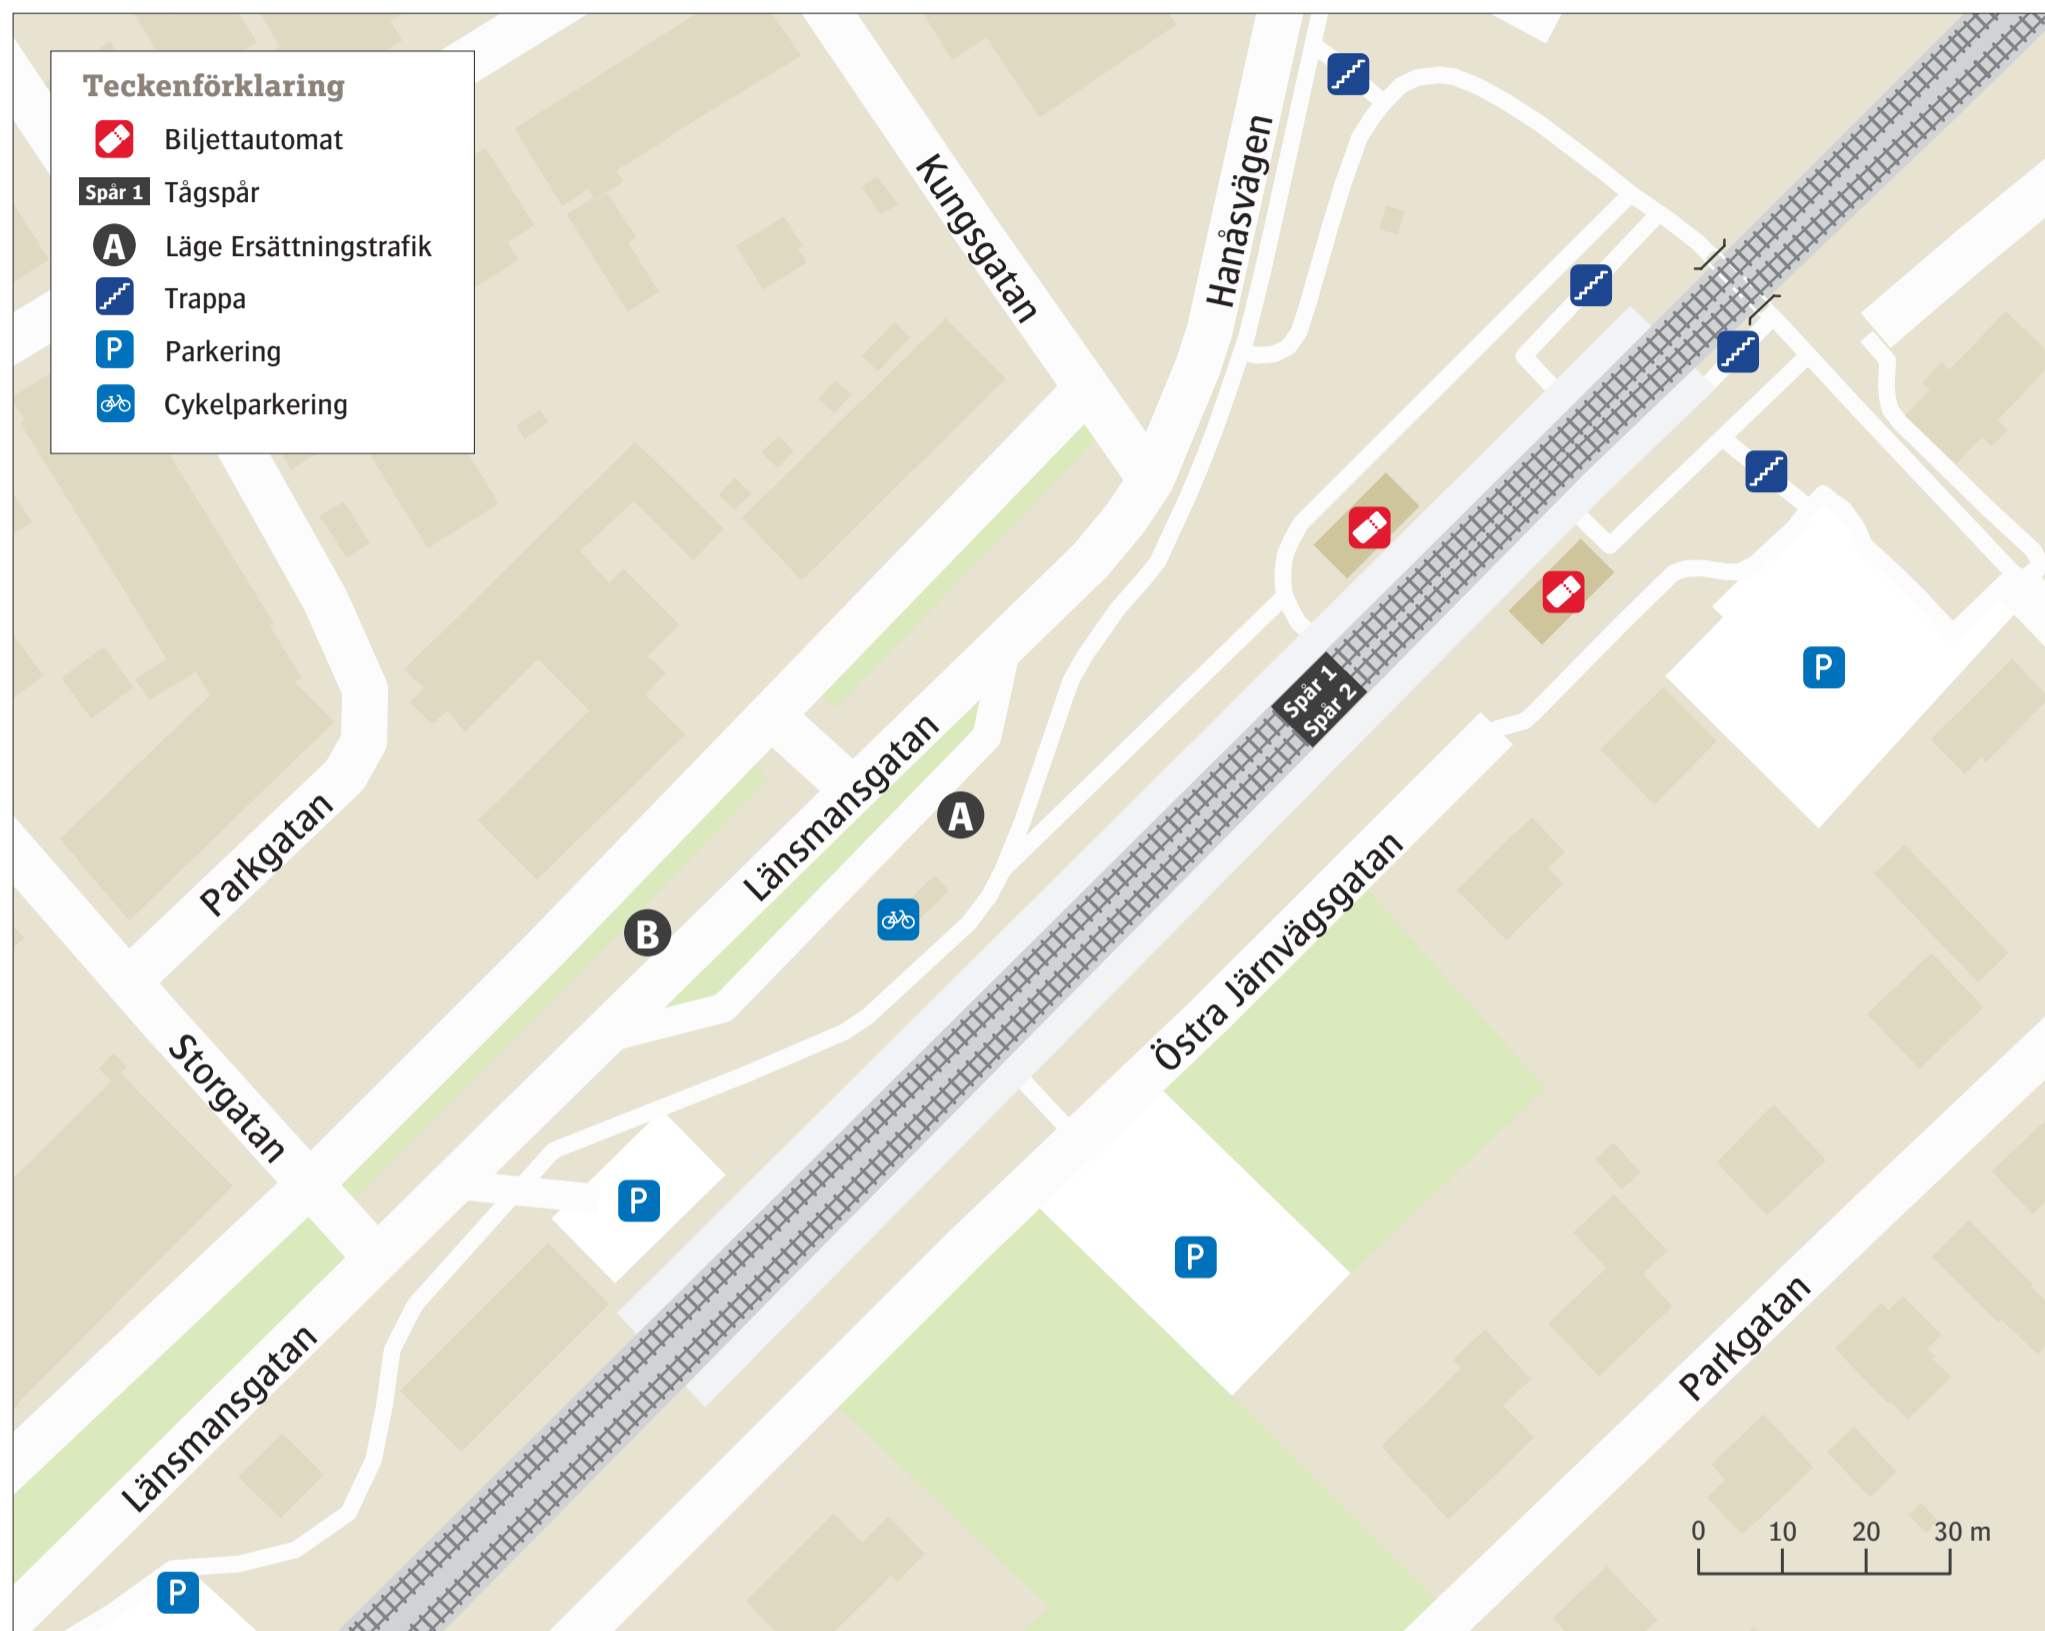

Sösådala station

Uppdaterad december 2020

Ersättningstrafik

När tåg ersätts med buss avgår den från markerad hållplats.

When there is a rail replacement bus service, it departs from the indicated stop.

Håssleholm **A**
 Malmö **B**