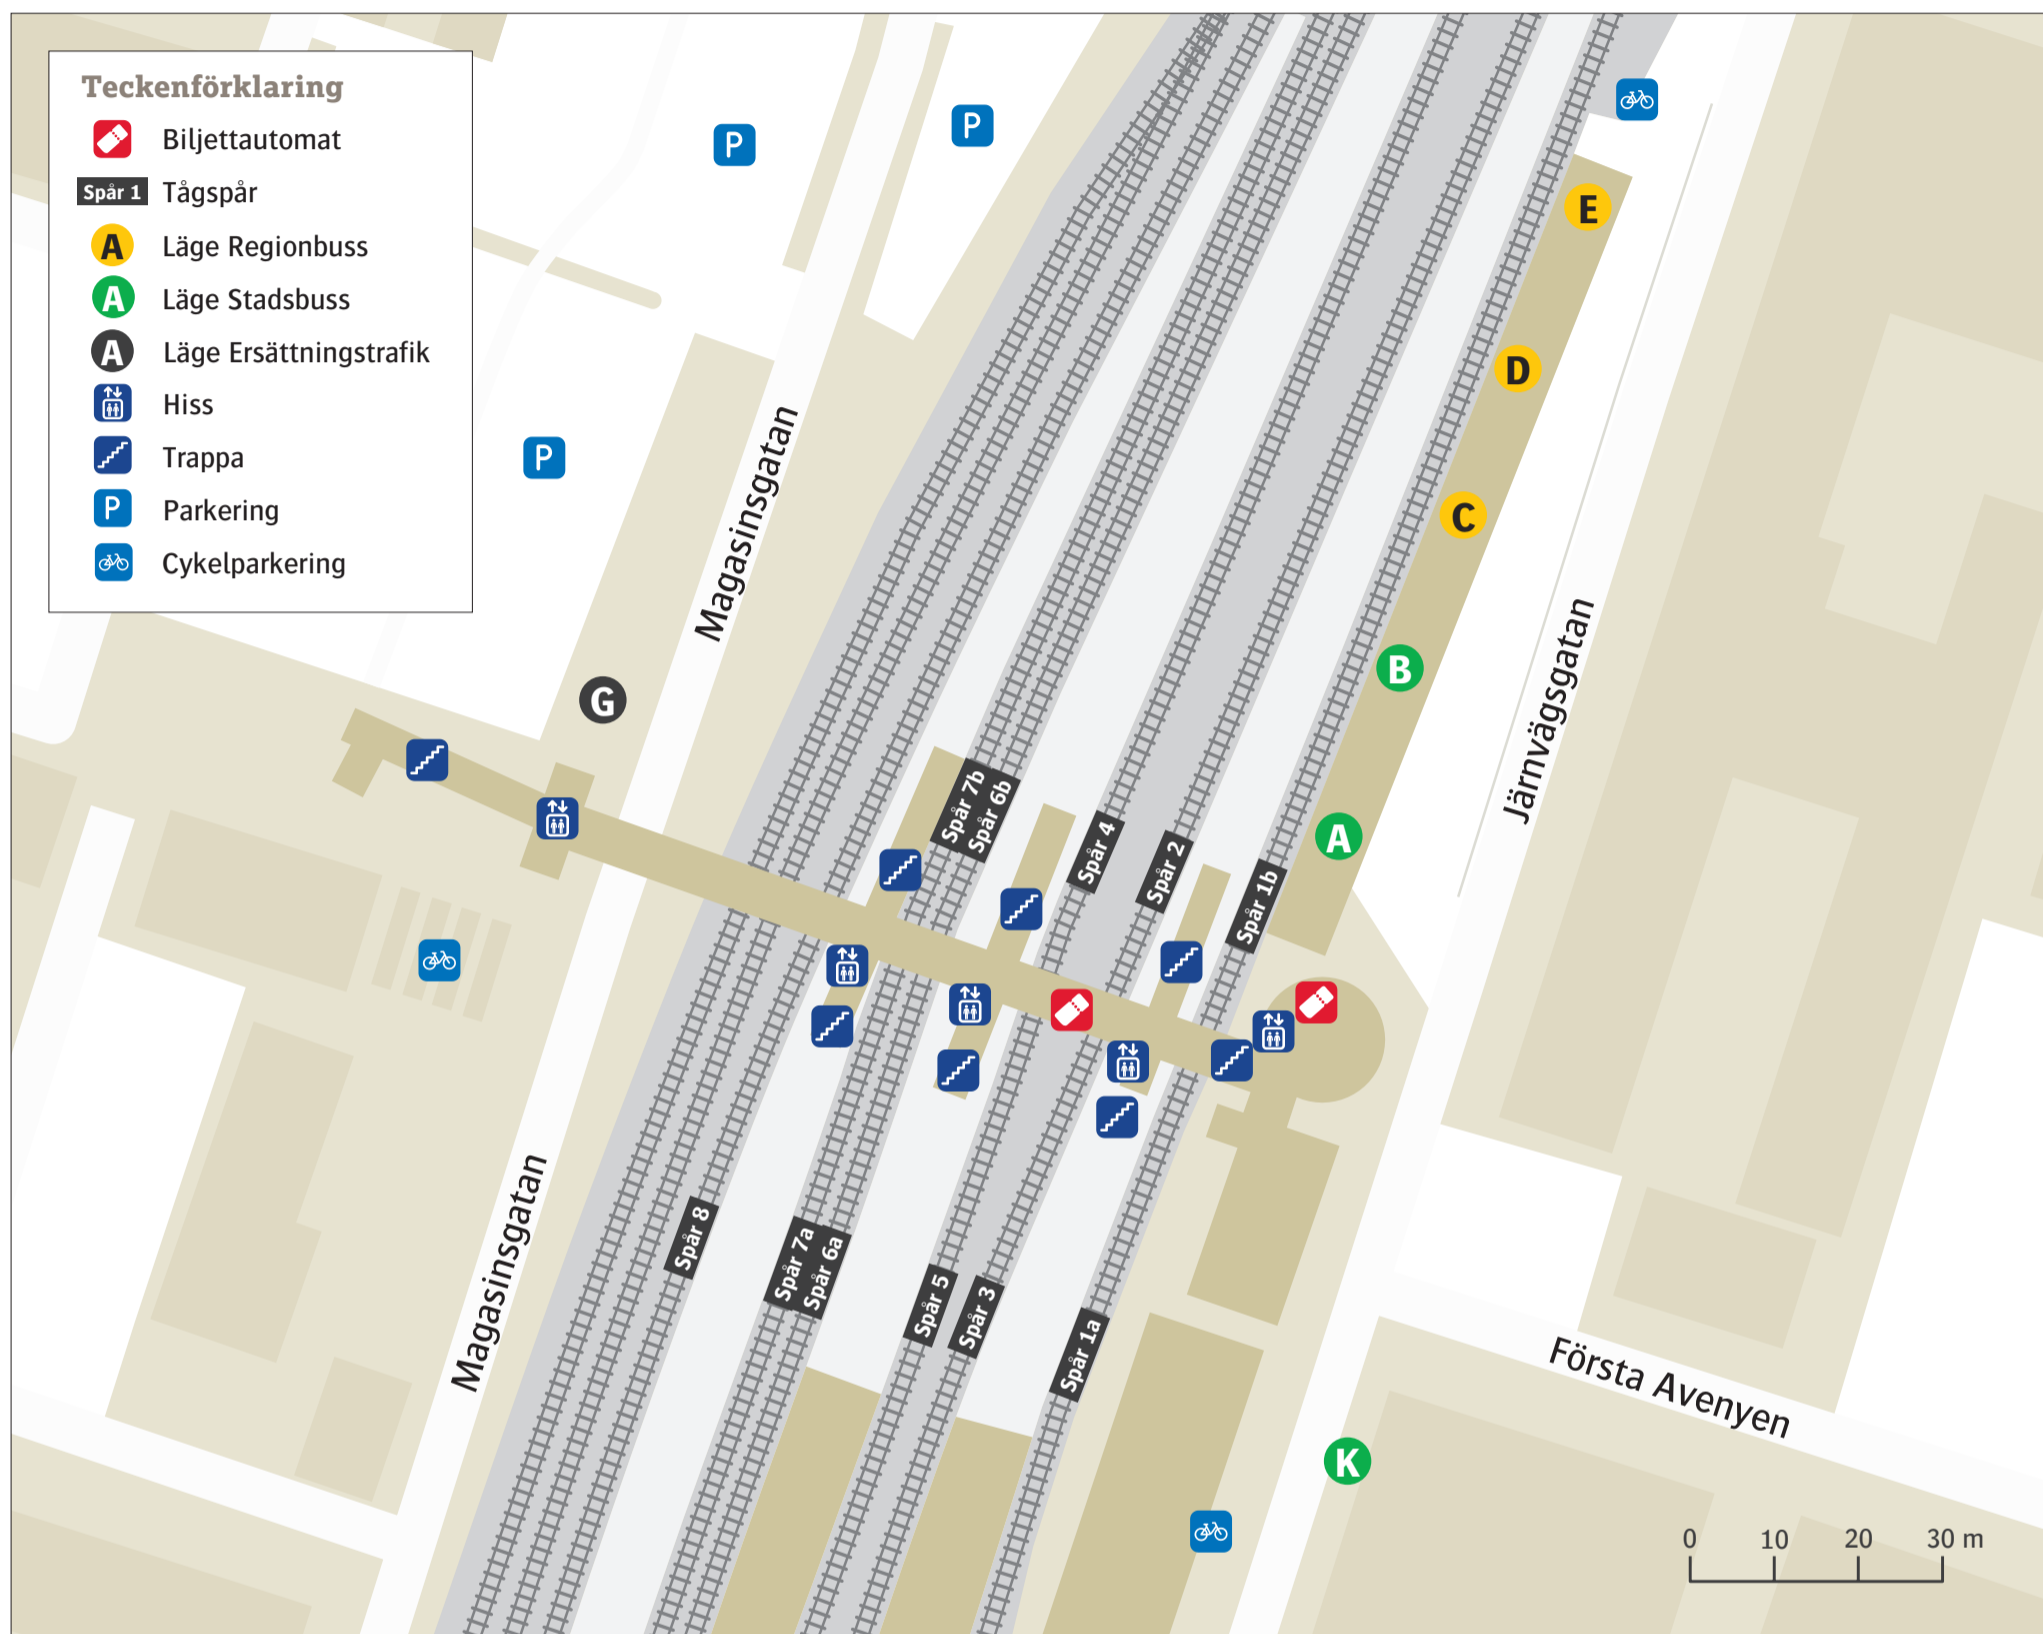

# Hässleholm C

Uppdaterad mars 2021

## Stadsbuss

<b>1</b> Ljungdala . . . . .	<b>K</b>
<b>1</b> Sjöröd . . . . .	<b>A</b>
<b>2</b> Gäddastorp . . . . .	<b>B</b>
<b>2</b> Röinge . . . . .	<b>K</b>
<b>3</b> Läreda . . . . .	<b>K</b>
<b>3</b> Tormestorp . . . . .	<b>B</b>

## Regionbuss

<b>511</b> Ängelholm . . . . .	<b>D</b>
<b>532</b> Markaryd . . . . .	<b>E</b>
<b>542</b> Sibbhult . . . . .	<b>C</b>

## Ersättningstrafik

När tåg ersätts med buss avgår den från markerad hållplats.

When there is a rail replacement bus service, it departs from the indicated stop.

Malmö/Helsingborg/Karlskrona/Växjö. . . . . **G**