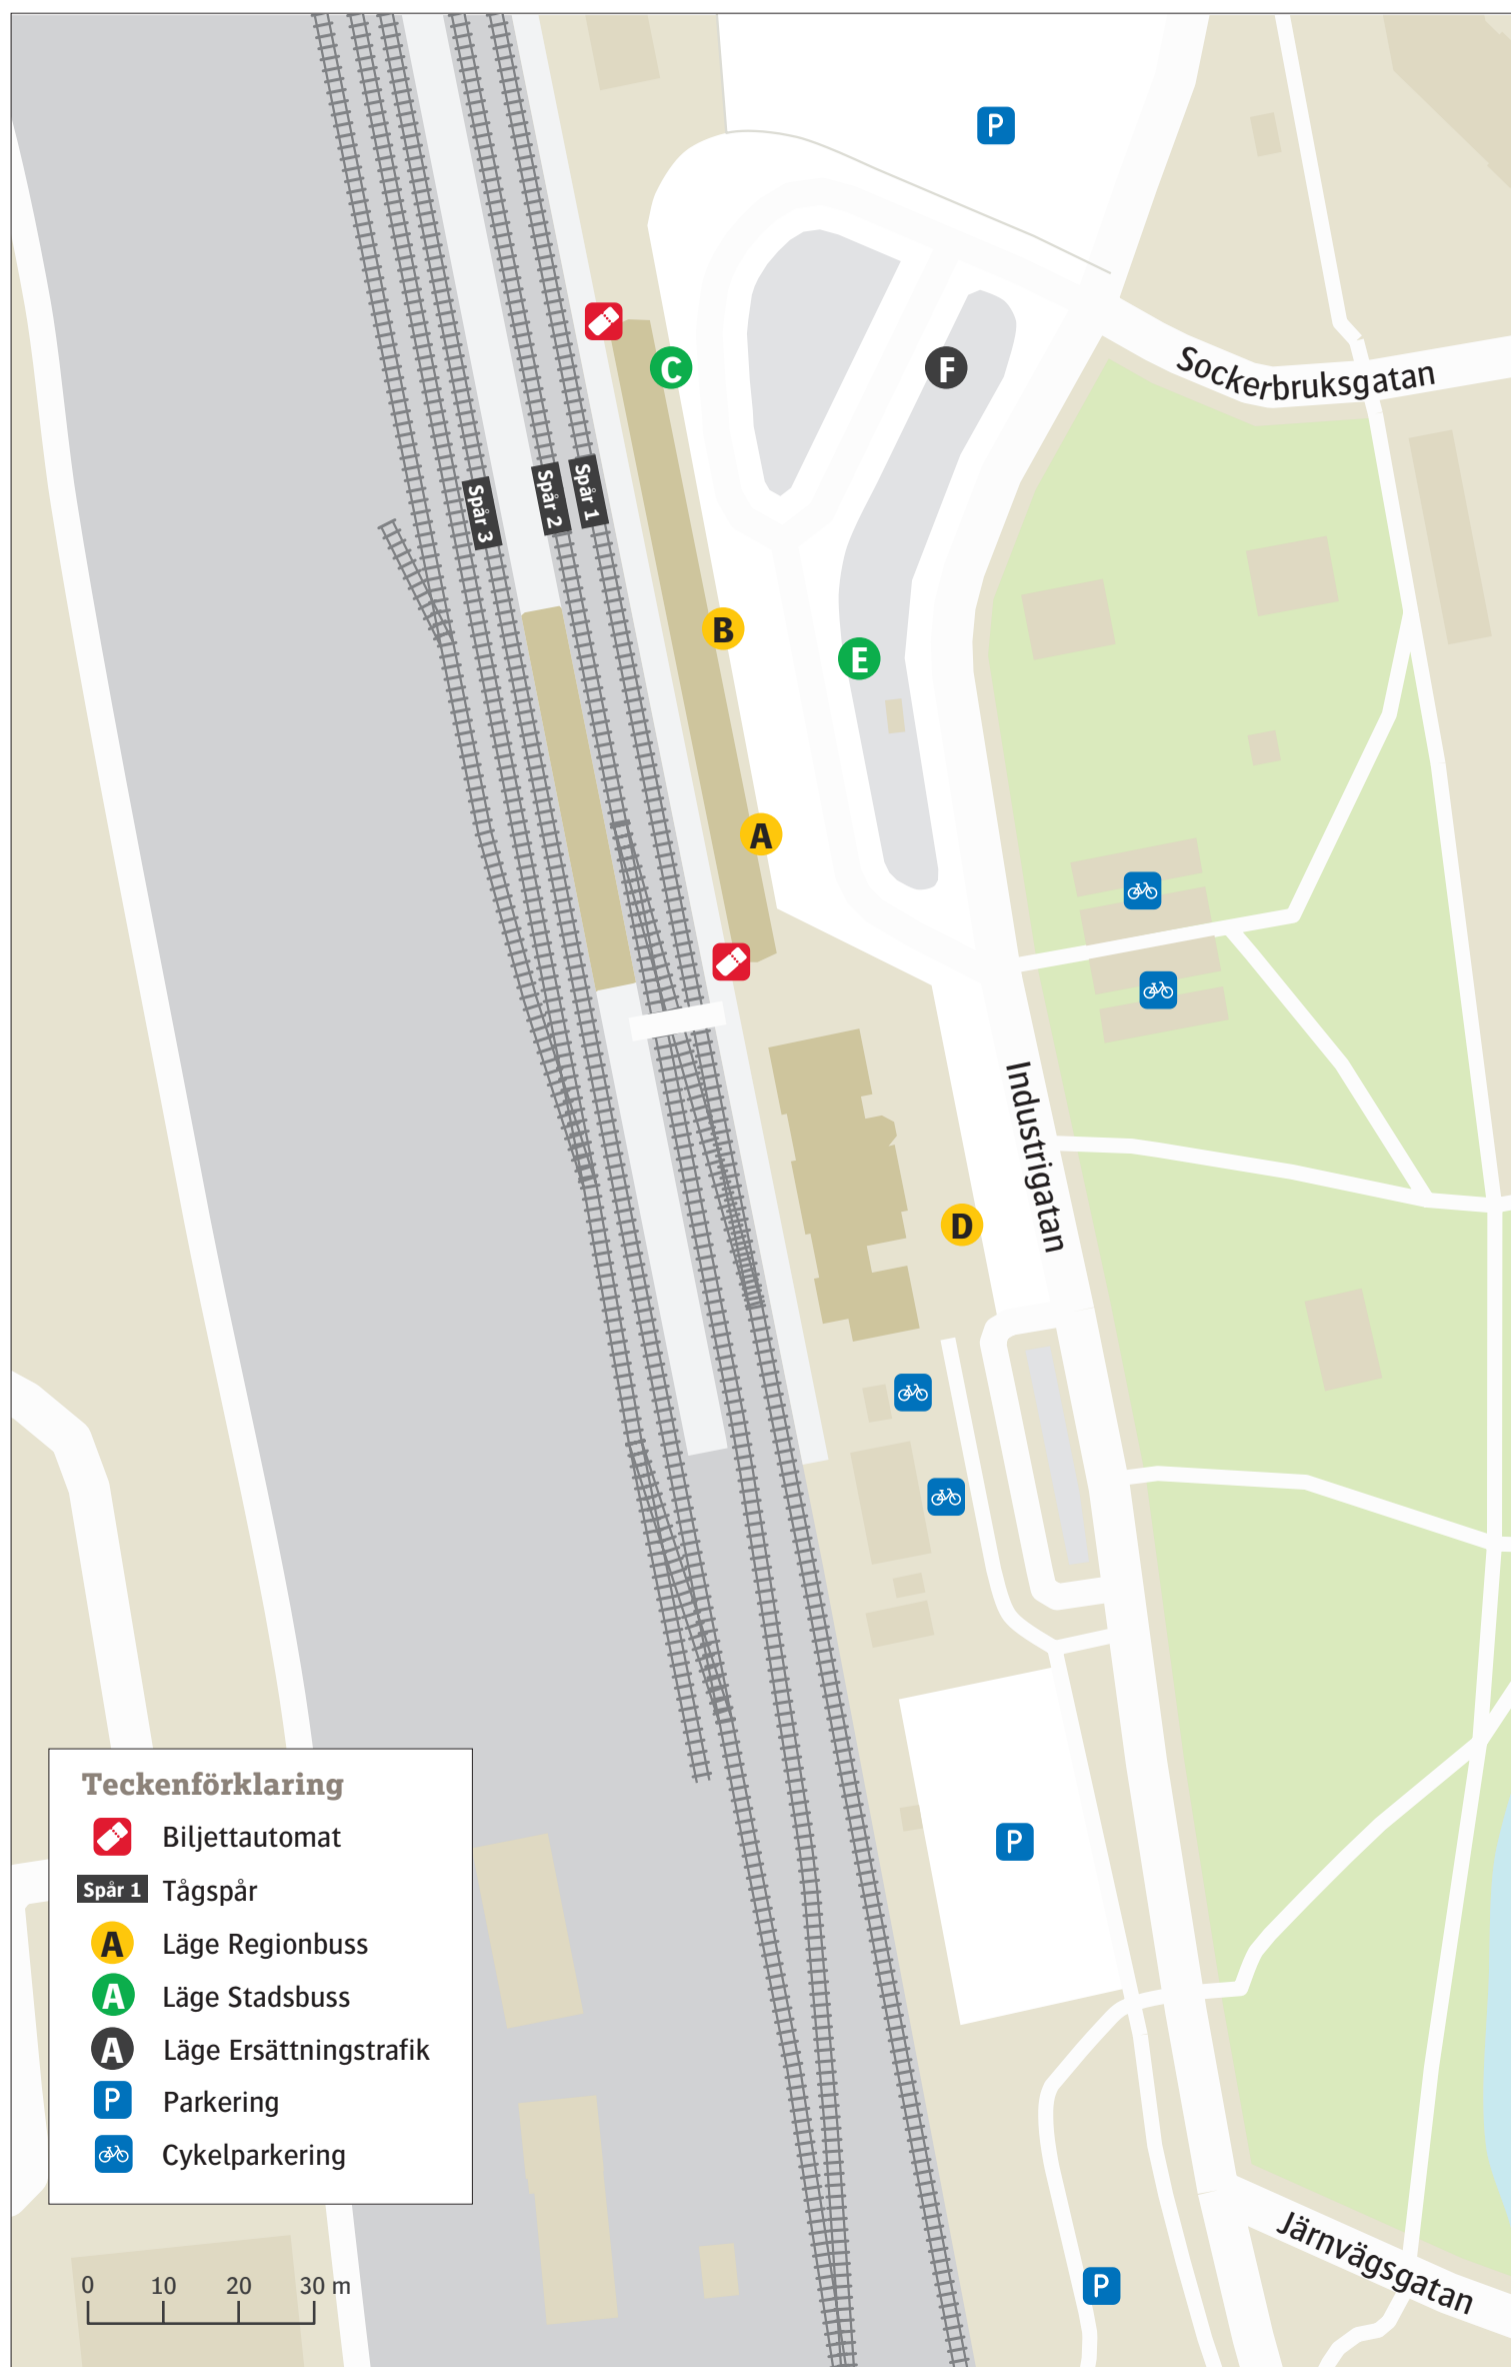

Ängelholms station

Uppdaterad december 2020

Stadsbuss

1	Kulltorp	C
1	Midgården	E
2	Vejbystrand	C
3	Ängavången	C
4	Havsbaden	E
4	Villan	C

Regionbuss

225	Höganäs	D
503	Förlöv	B
506	Helsingborg	D
507	Svenstorp	A
510	Klippan	B
511	Hässleholm	A
514	Åstorp	D

Ersättningstrafik

När tåg ersätts med buss avgår den från markerad hållplats.
When there is a rail replacement bus service, it departs from the indicated stop.
Helsingborg/Halmstad F

Teckenförklaring

- Biljettautomat
- Spår 1 Tågspår
- Läge Regionbuss
- Läge Stadsbuss
- Läge Ersättningstrafik
- Parkering
- Cykelparkering