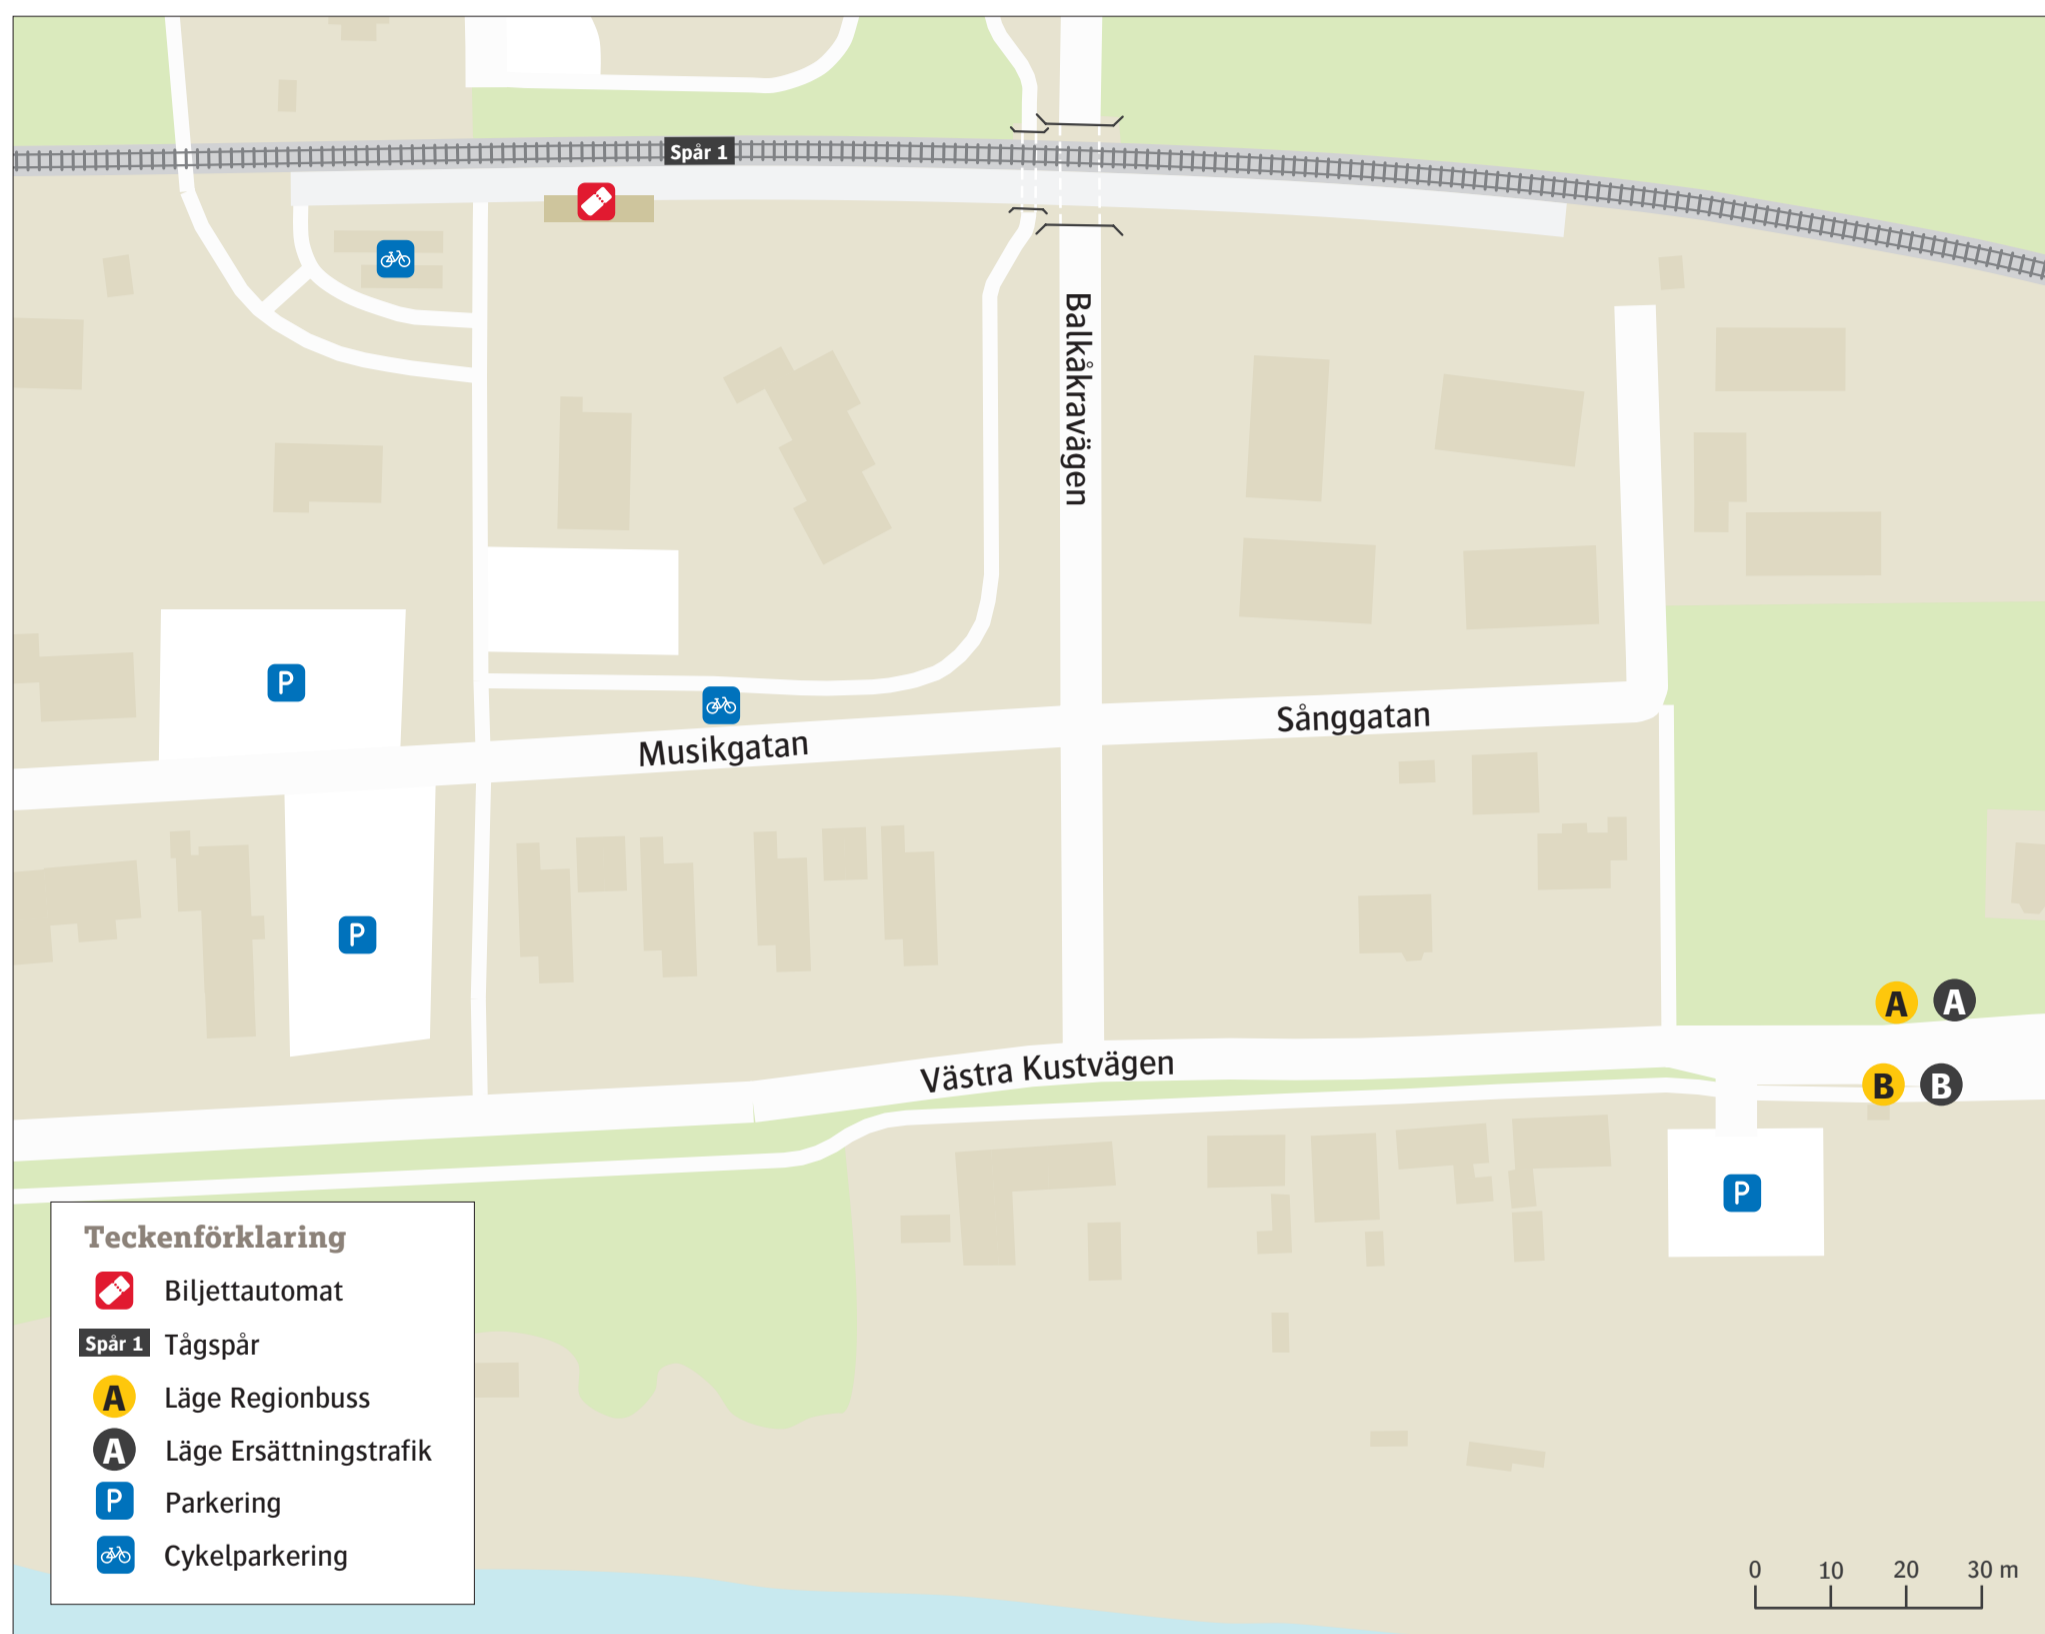

Svarte station

Uppdaterad december 2020

Teckenförklaring

-  Biljettautomat
-  Spår 1 Tågspår
-  Läge Regionbuss
-  Läge Ersättningstrafik
-  Parkering
-  Cykelparkering

0 10 20 30 m

Regionbuss

-  **190** Trelleborg **A**
-  **190** Ystad **B**

Ersättningstrafik

När tåg ersätts med buss avgår den från markerad hållplats.

When there is a rail replacement bus service, it departs from the indicated stop.

- Malmö **A**
- Ystad–Simrishamn. **B**