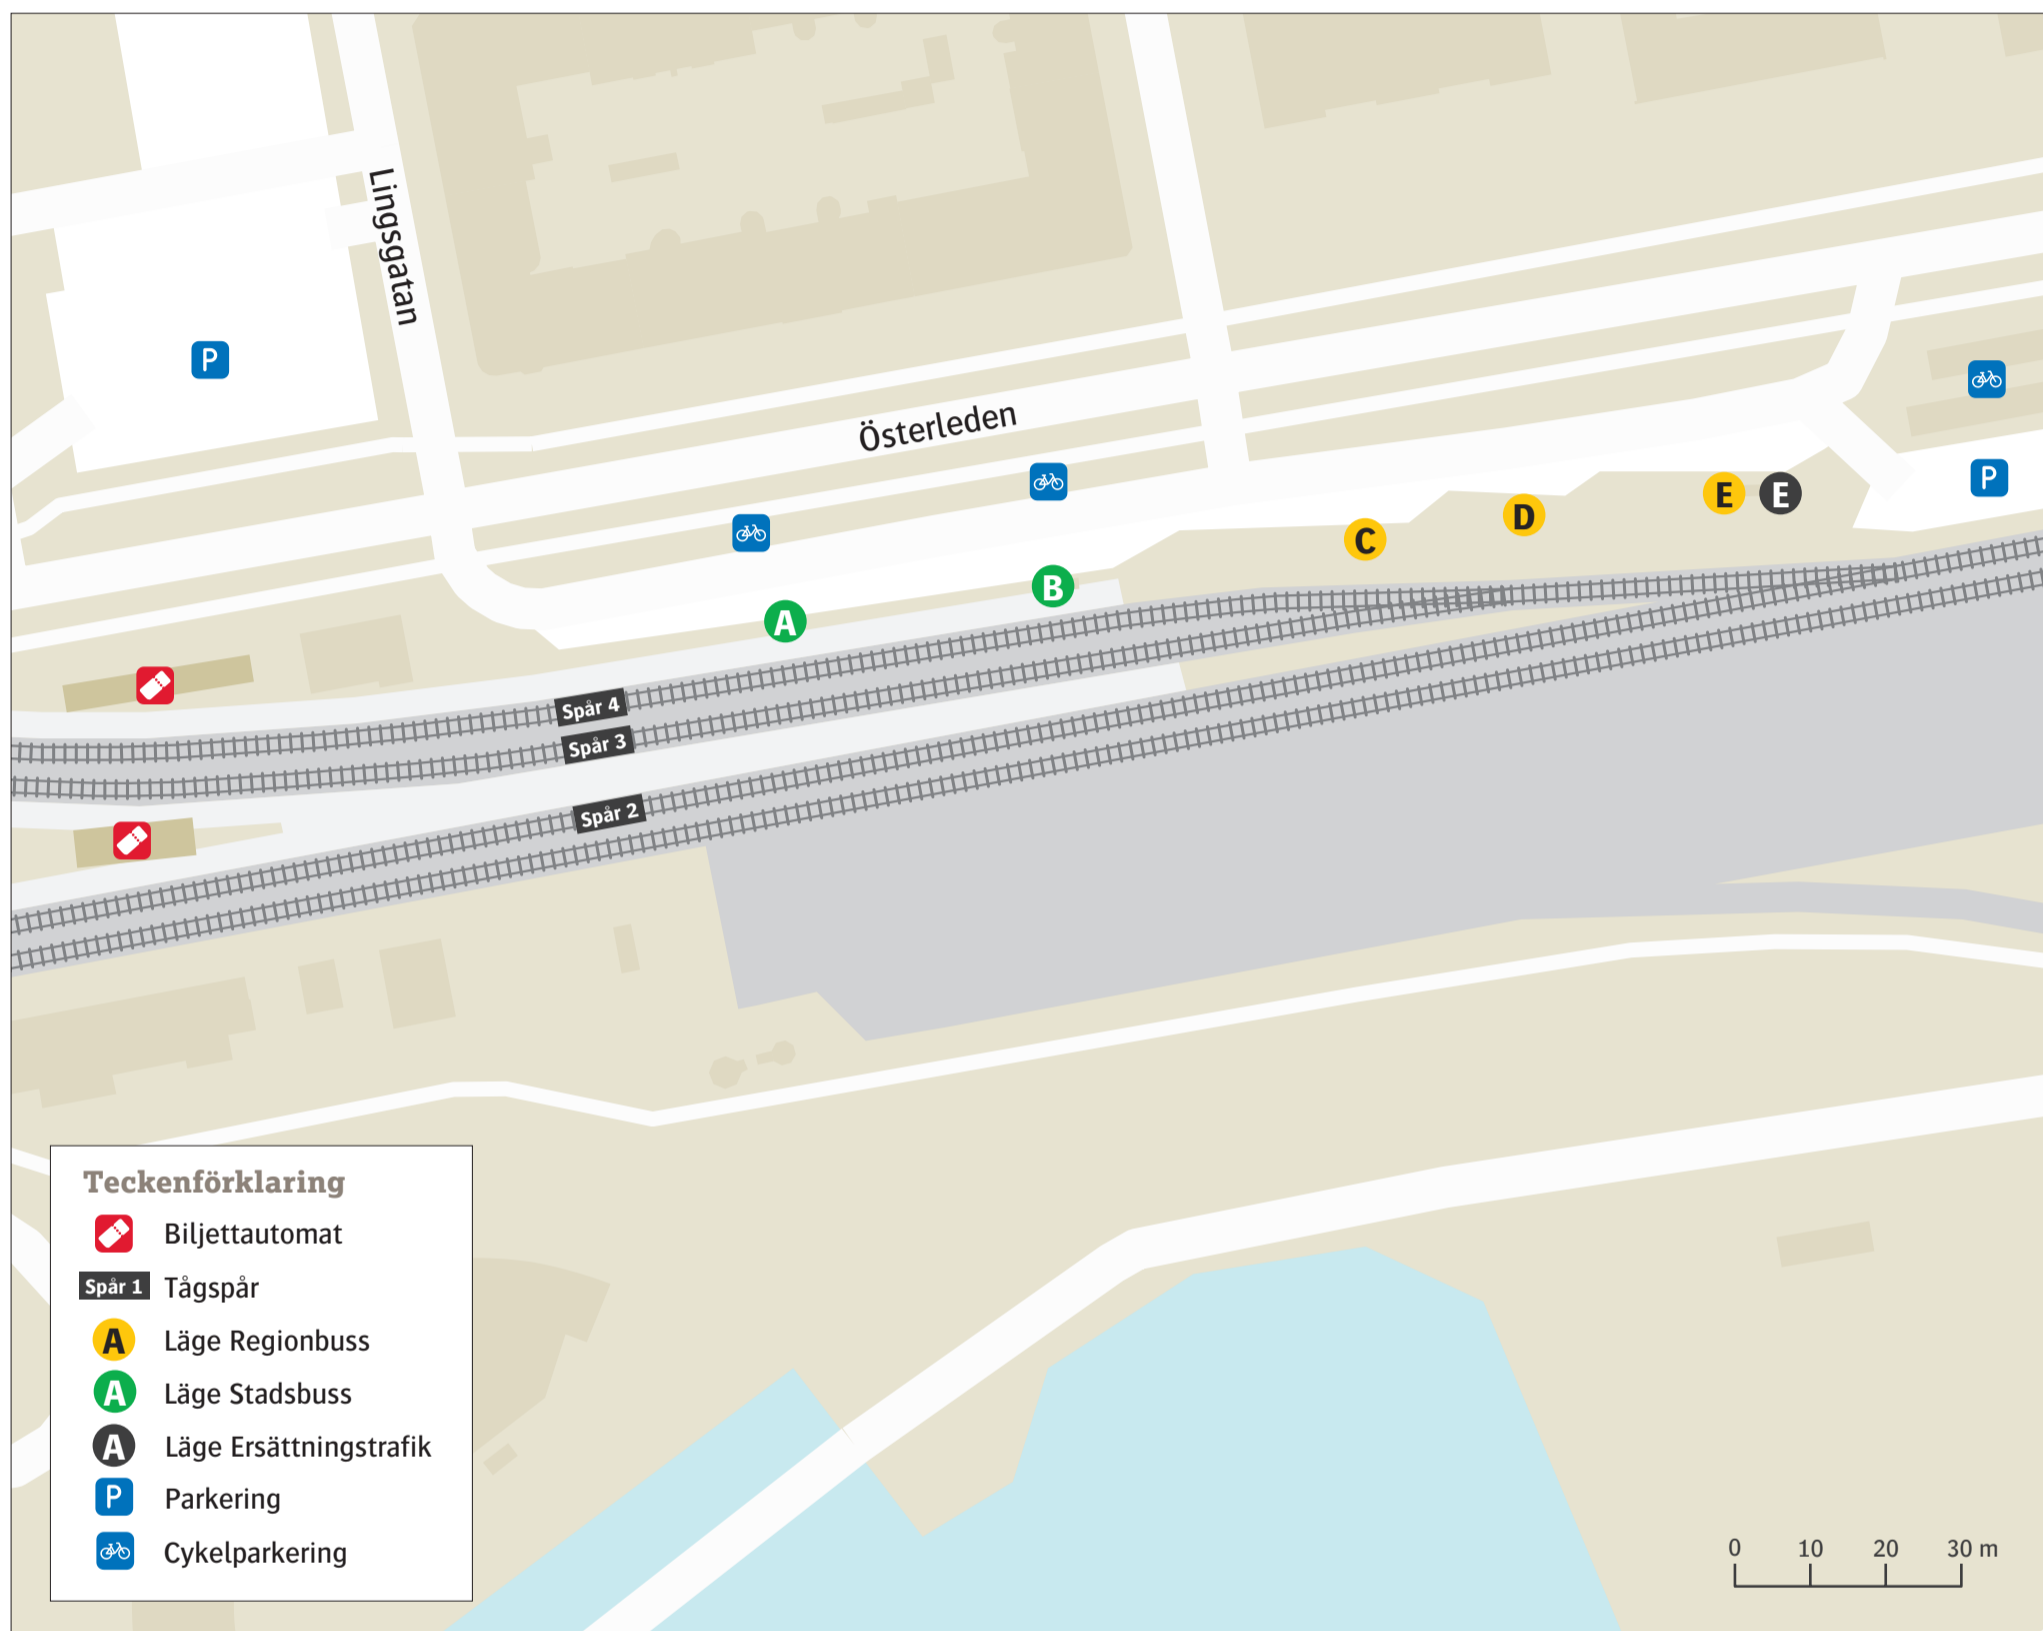

Ystads station

Uppdaterad december 2020

Teckenförklaring

- Biljettautomat
- Spår 1** Tågspår
- Läge Regionbuss
- Läge Stadsbuss
- Läge Ersättningstrafik
- Parkering
- Cykelparkering

0 10 20 30 m

Stadsbuss

1	Västra Sjöstaden	A
2	Regementet	B
3	Backaskolan	B
4	Källesjö	A
5	Saltsjöbaden	B
6	Lasarettet–Stortorget	A

Regionbuss

4	SkE Kristianstad	C
190	Trelleborg	E
301	Sjöbo	C
307	Skurup	E
322	Skillinge	D
337	Tomelilla	C
392	Hagestad	D
570	Simrishamn	D
571	Simrishamn	D
	Närtrafik	E

Ersättningstrafik

När tåg ersätts med buss avgår den från markerad hållplats.

When there is a rail replacement bus service, it departs from the indicated stop.

Malmö/Simrishamn **E**