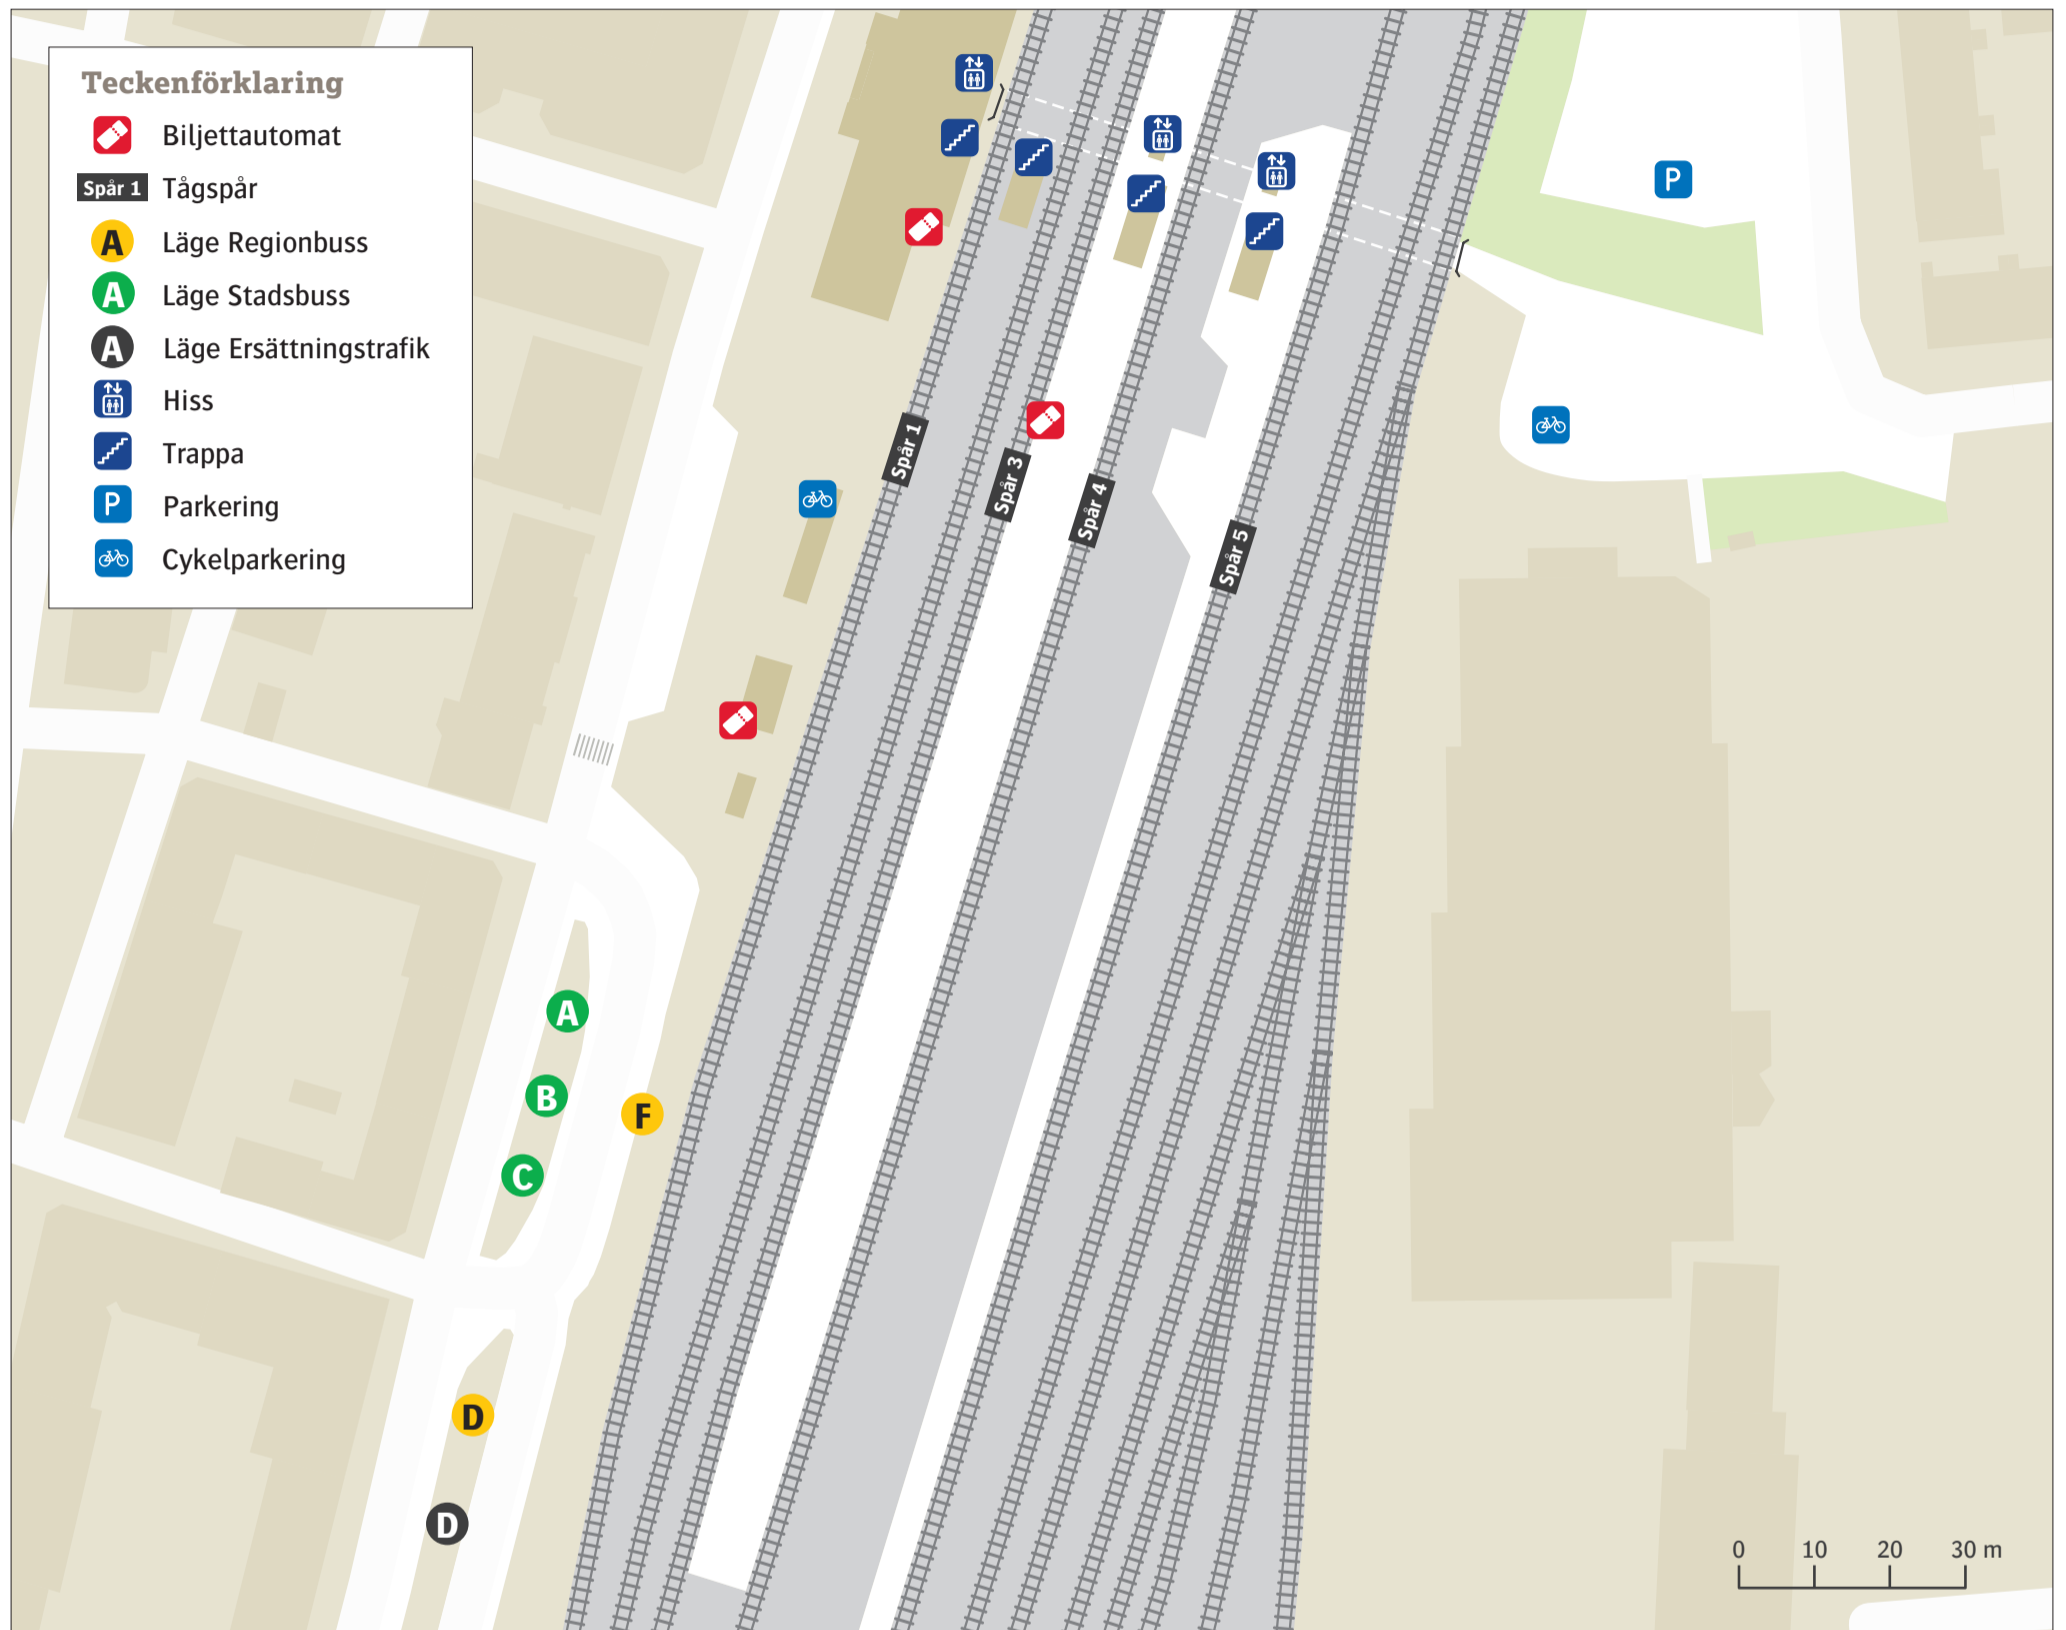

# Eslövs station

Uppdaterad december 2020

## Stadsbuss

1	Flygstaden	A
1	Solkullen	B
2	Bäckdala	B
2	Rönneberga	A

## Regionbuss

157	Flyinge	D
436	Löberöd	F
474	Hörby	F
	Närtrafik	D

## Ersättningstrafik

När tåg ersätts med buss avgår den från markerad hållplats.

When there is a rail replacement bus service, it departs from the indicated stop.

Malmö/Hässleholm . . . . . **D**