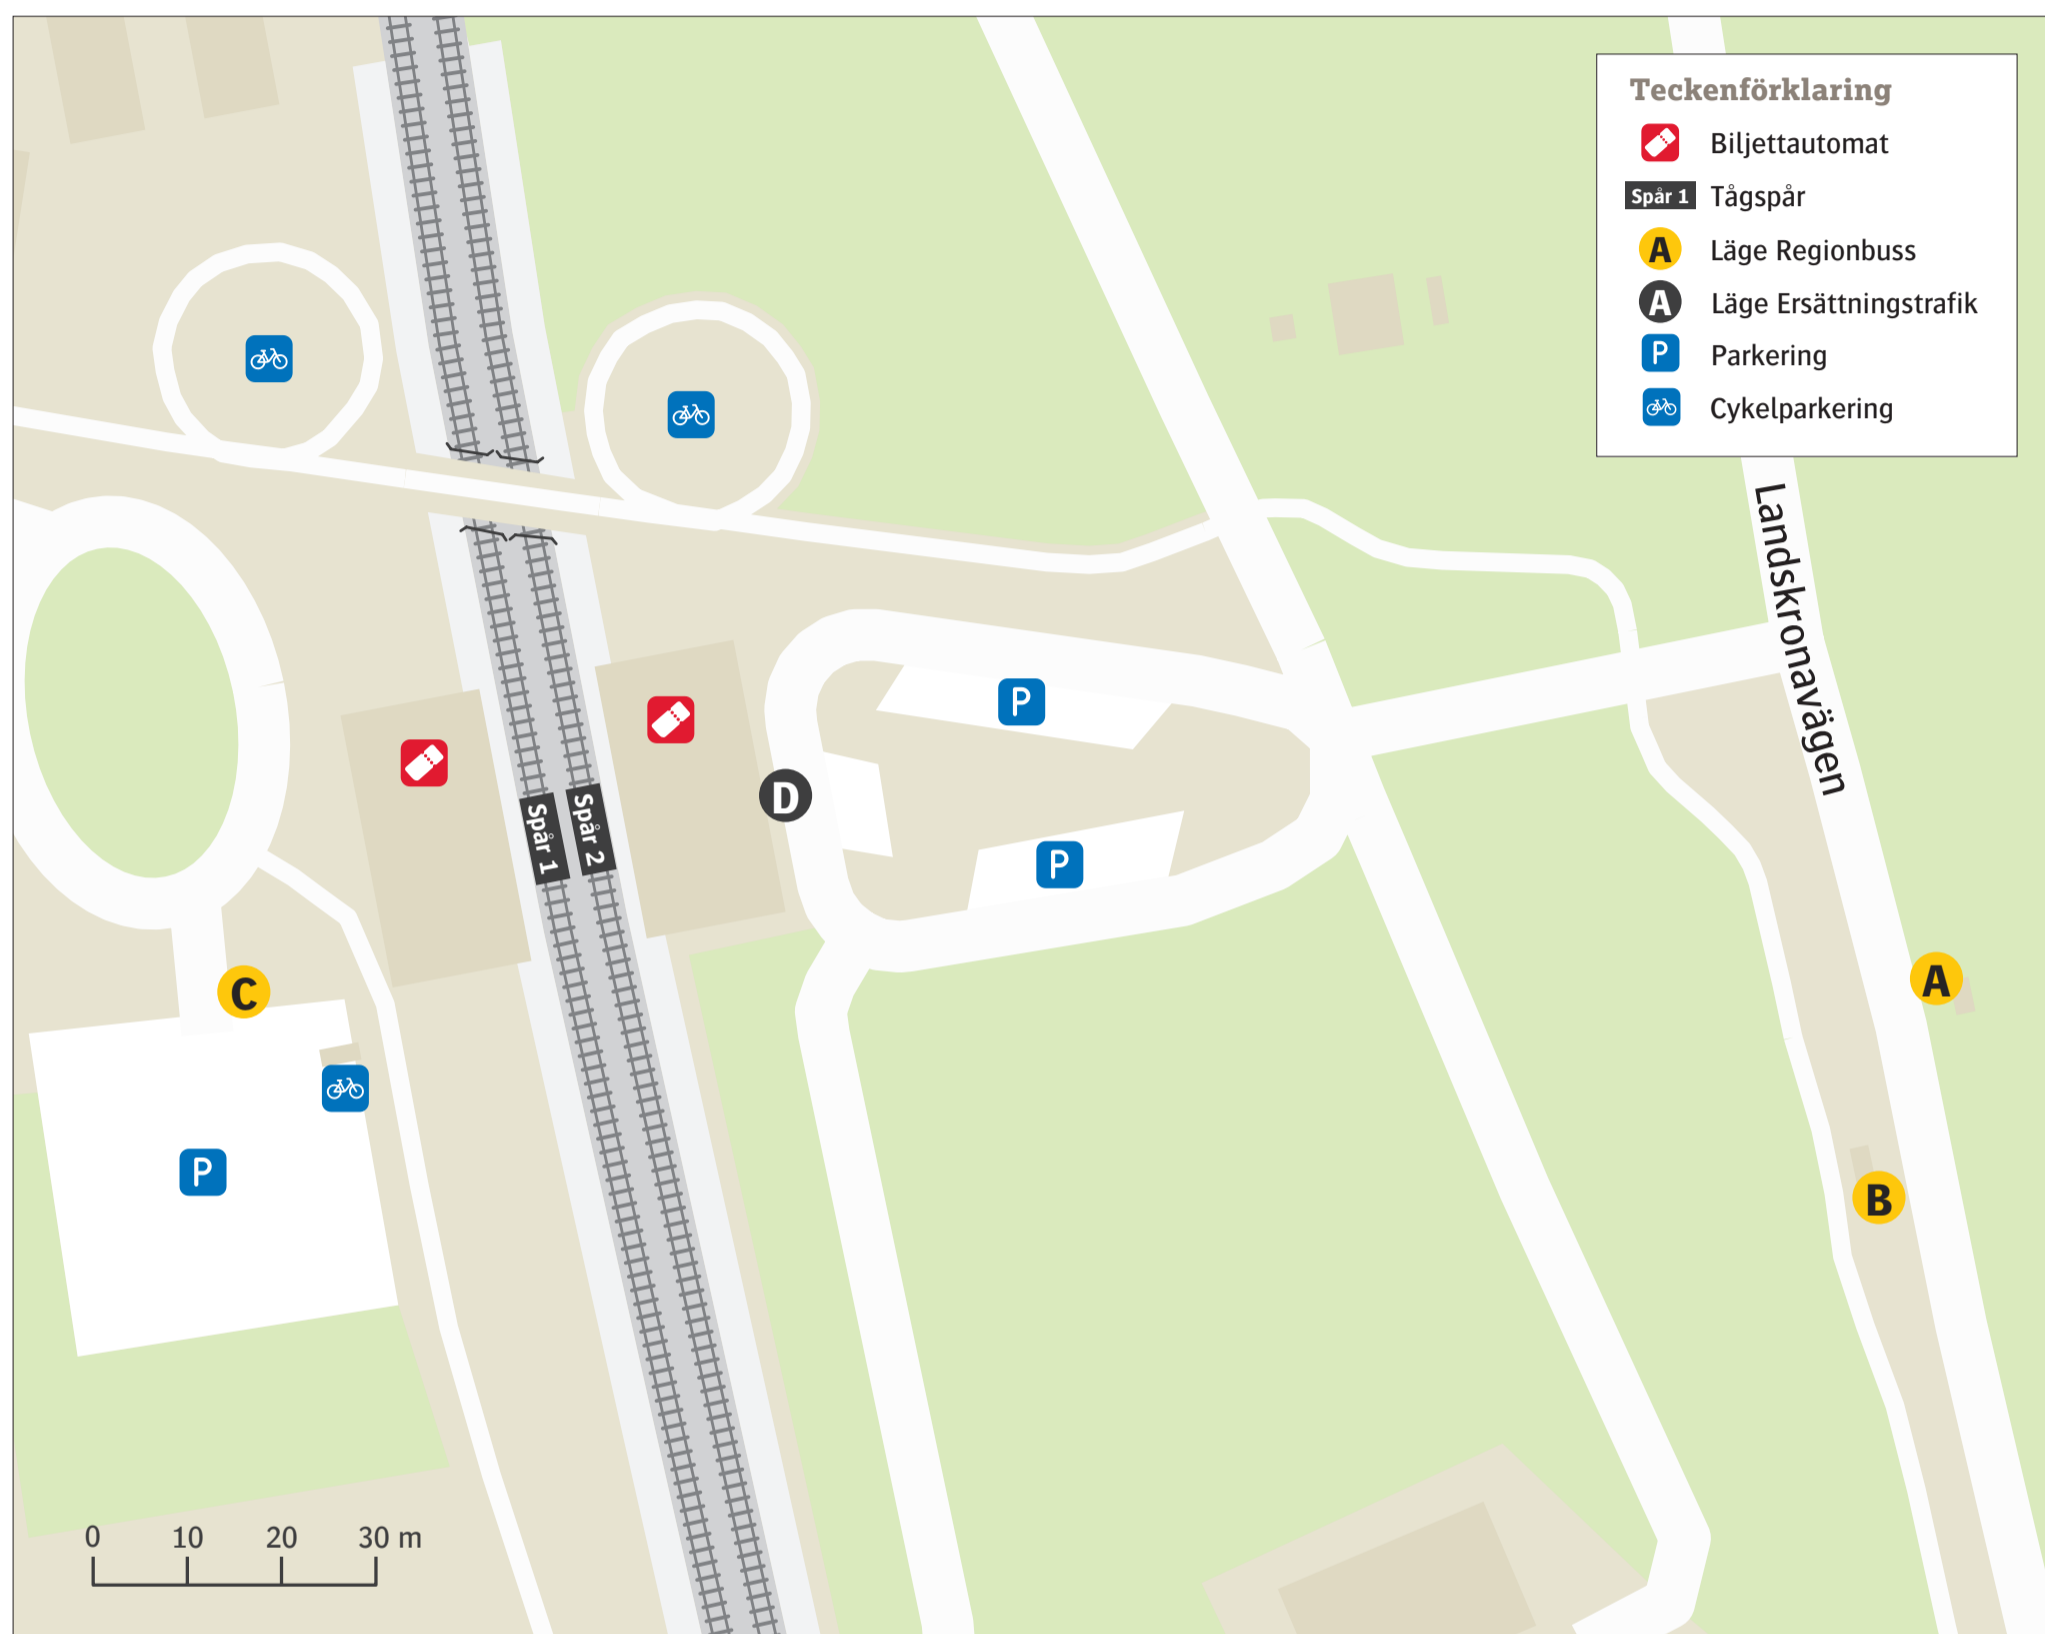

# Rydebäcks station

Uppdaterad december 2020

## Regionbuss

- 218** Helsingborg . . . . . **A**
- 218** Landskrona . . . . . **B**
- 219** Helsingborg . . . . . **C**

## Ersättningstrafik

När tåg ersätts med buss avgår den från markerad hållplats.

When there is a rail replacement bus service, it departs from the indicated stop.

- Helsingborg/Malmö . . . . . **D**