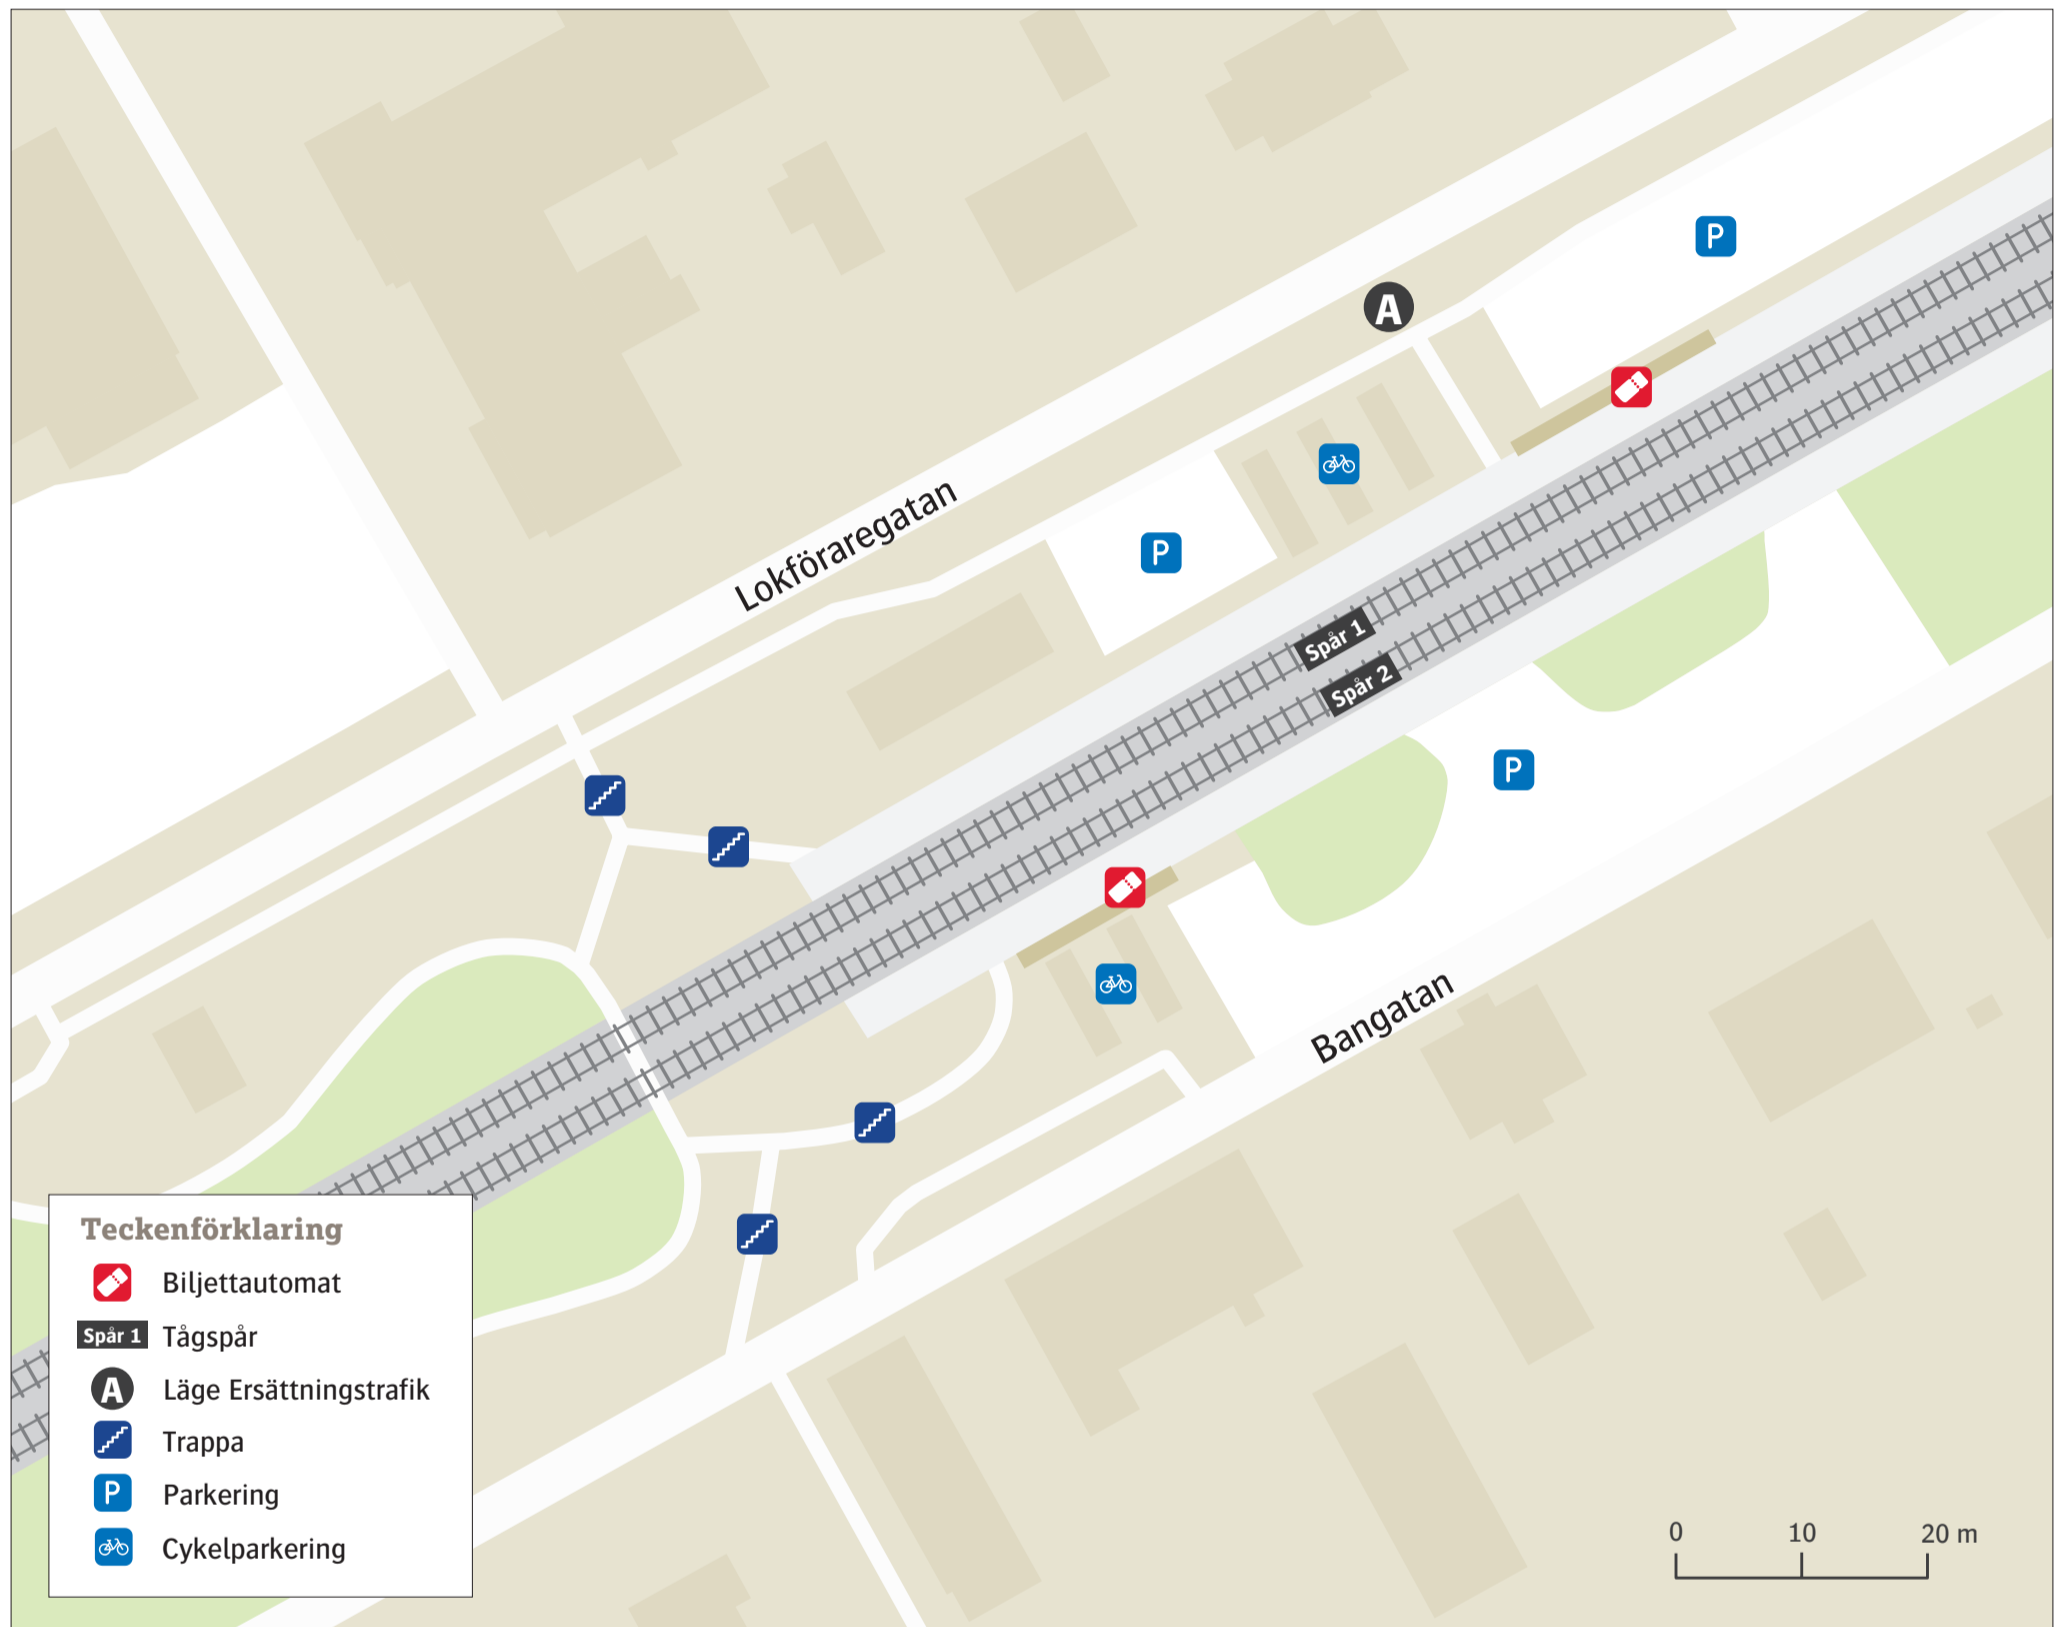

# Påarps station

Uppdaterad december 2020

## Teckenförklaring

- Biljettautomat
- Spår 1 Tågspår
- Läge Ersättningstrafik
- Trappa
- Parkering
- Cykelparkering

## Ersättningstrafik

När tåg ersätts med buss avgår den från markerad hållplats.

When there is a rail replacement bus service, it departs from the indicated stop.

Helsingborg/Hässleholm . . . . .