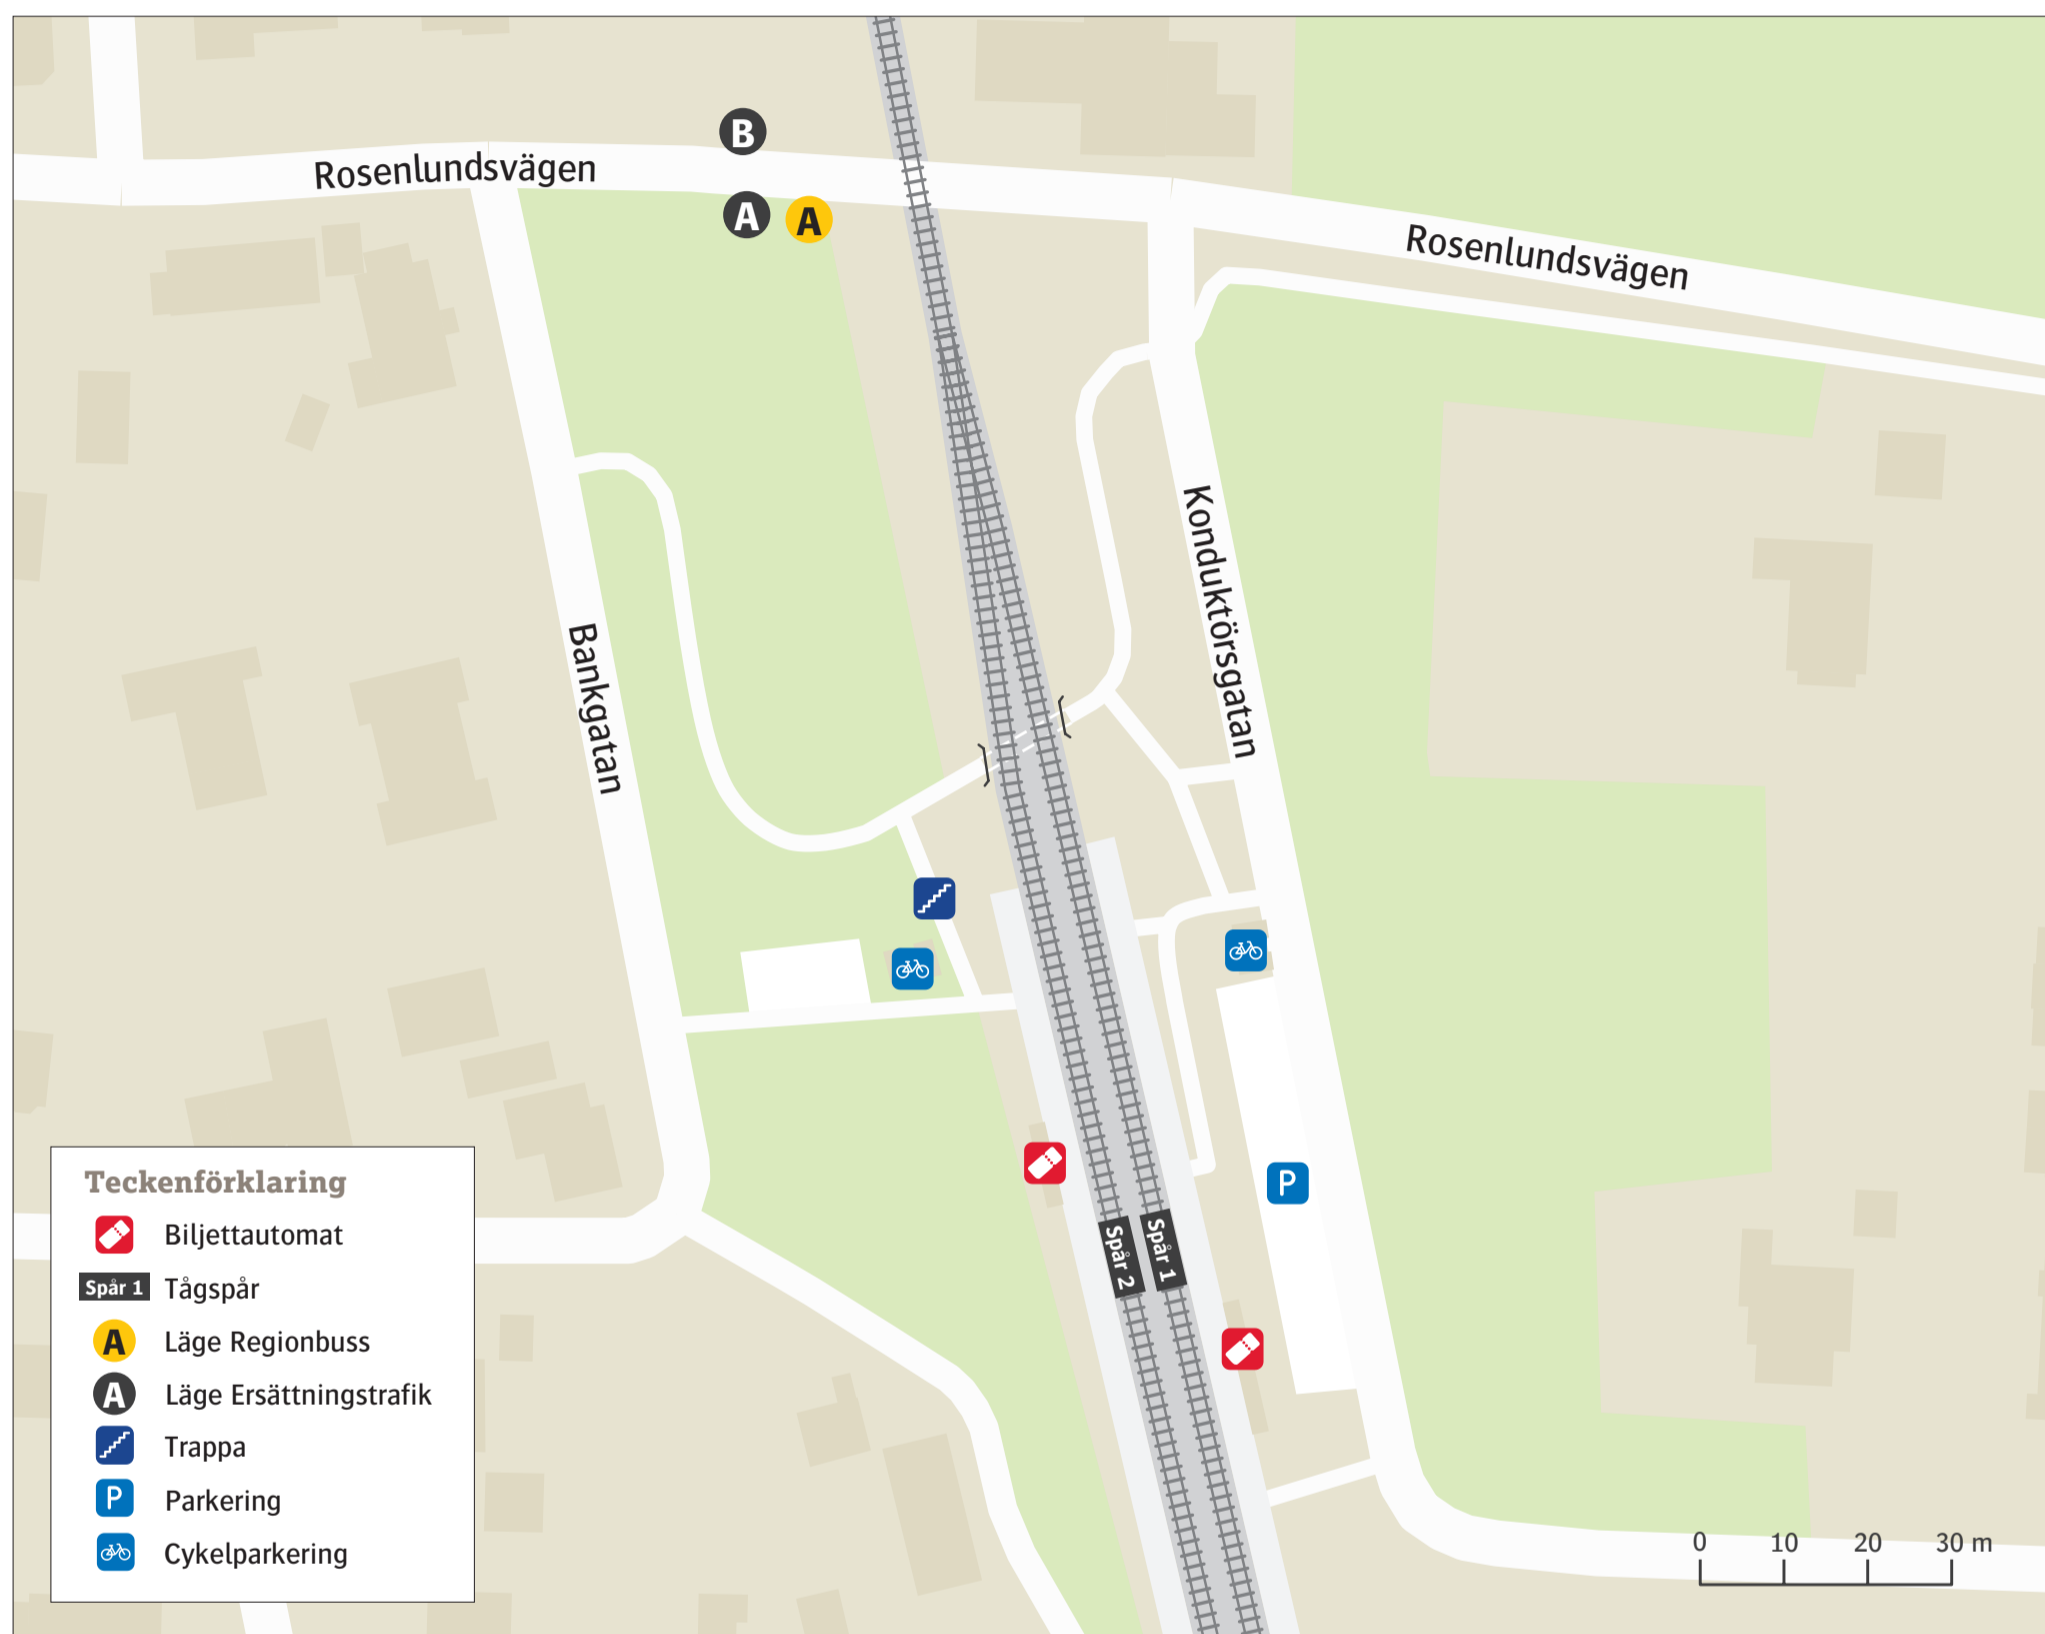

# Mörarps station

Uppdaterad december 2020

## Regionbuss

**251** Billesholm . . . . . **A**